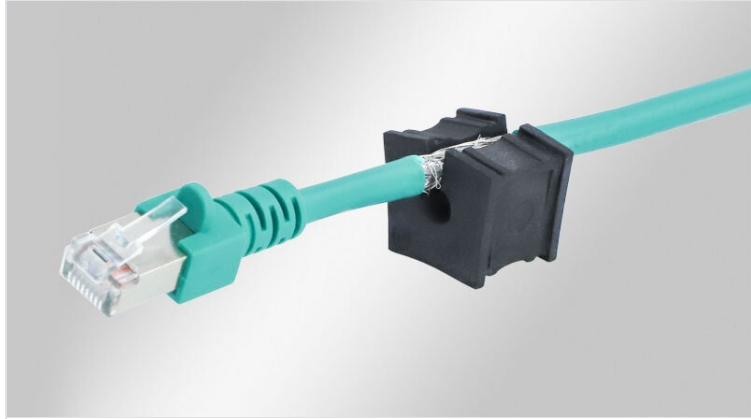

EMV-KT | EMV-Kabeltüllen

für Schirmdurchmesser 2 - 33 mm

RoHS
compliant

Made in
Germany

Die Kabeltüllen des Typs EMV-KT sind aus einem leitfähigen Elastomer hergestellt. So werden Störungen vom Kabelschirm direkt über die Tülle, den Rahmen und die Flachdichtung abgeleitet.

Passend für:

- [EMV-KEL-U Kabeleinführungen](#)
- [EMV-KEL-DS Kabeleinführungen](#)
- [EMV-KVT-DS Kabelverschraubungen](#)

Ein vollflächiger Schutz gegen schirm- und feldgebundene Störungen ist gewährleistet!

Die Baureihe EMV-KT klein deckt bei Kabelschirmen den Durchmesserbereich 2 bis 16 mm, die Baureihe EMV-KT groß den Durchmesserbereich 13 bis 33 mm ab.

Durch den Einsatz von Mehrfach-Kabeltüllen kann die Packungsdichte der Kabeleinführung massiv erhöht werden.

Vorteile

- Kontaktierung des Kabelschirms über 360°
- EMV-Tüllen komplett aus leitfähigem Elastomer
- Ermöglicht Einführung von konfektionierten Leitungen durch Kabeleinführungsrahmen und teilbare Kabelverschraubungen
- Erhältlich für eine große Bandbreite an Kabeldurchmessern
- Wesentliche Erhöhung der Packungsdichte durch Zweifach- und Vierfach-Tüllen