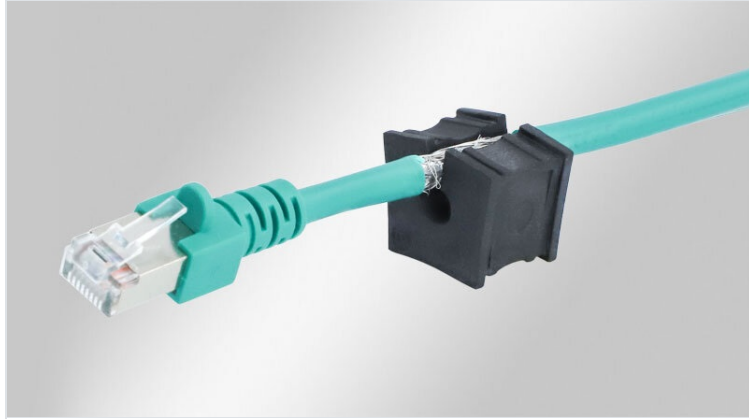

EMV-KT | EMV-Kabeltüllen

für Schirmdurchmesser 2 - 33 mm

RoHS
compliant

Made in
Germany

Die Kabeltüllen des Typs EMV-KT sind aus einem leitfähigen Elastomer hergestellt. So werden Störungen vom Kabelschirm direkt über die Tülle, den Rahmen und die Flachdichtung abgeleitet.

Passend für:

- [EMV-KEL-U Kabeleinführungen](#)
- [EMV-KEL-DS Kabeleinführungen](#)
- [EMV-KVT-DS Kabelverschraubungen](#)

Ein vollflächiger Schutz gegen schirm- und feldgebundene Störungen ist gewährleistet!

Die Baureihe EMV-KT klein deckt bei Kabelschirmen den Durchmesserbereich 2 bis 16 mm, die Baureihe EMV-KT groß den Durchmesserbereich 13 bis 33 mm ab.

Durch den Einsatz von Mehrfach-Kabeltüllen kann die Packungsdichte der Kabeleinführung massiv erhöht werden.

Vorteile

- Kontaktierung des Kabelschirms über 360°
- EMV-Tüllen komplett aus leitfähigem Elastomer
- Ermöglicht Einführung von konfektionierten Leitungen durch Kabeleinführungsrahmen und teilbare Kabelverschraubungen
- Erhältlich für eine große Bandbreite an Kabeldurchmessern
- Wesentliche Erhöhung der Packungsdichte durch Zweifach- und Vierfach-Tüllen