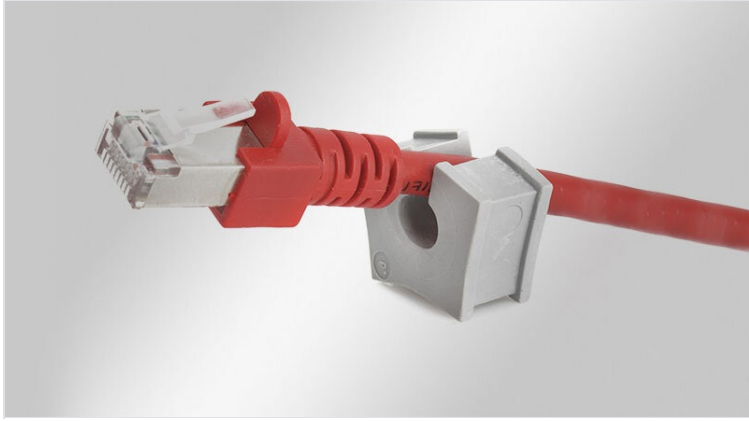

QT | Insertos para sistemas QUICK

para cables con Ø 1 -15 mm / IP54

Los insertos QT para cables se utilizan con los siguientes componentes de entrada de cables:

- Pasamuros partidos [KEL-QUICK](#) / [KEL-QTA](#)
- Prensaestopas partidos [QVT](#) / [QVT-CLICK](#)

Los insertos QT permiten sellar los cables con IP54.

La gama de modelos QT está diseñada para diámetros de cables desde 1 hasta 15 mm.

Se debe tener en cuenta que la cara plana del inserto debe mirar a la unión de los dos marcos del pasamuros.

Ventajas y beneficios

- Facilita el paso de cables conectorizados a través de pasamuros y prensaestopas partidos
- Disponible para una gran variedad de diámetros de cables
- Gran aumento de la densidad de carga, al utilizar insertos dobles o cuádruples