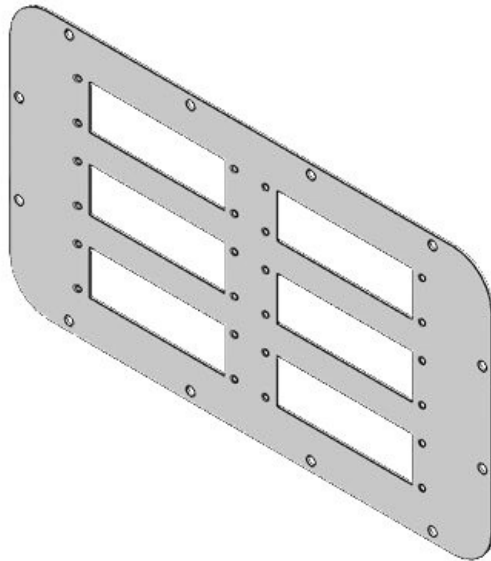

Ref.	43907	Tamaño placas	6
EAN	4251269321	FP	
	412	Recorte	112 × 36 mm
Unidad de embalaje	1	Adecuado para armarios	Rittal AX
Color	gris (RAL 7035)	Adecuado para pasacables:	KEL-ER 24, KEL-U 24, KEL-FA 24, KEL-FG A, KEL-FG-ER A, KEL-QUICK 24, KEL-QTA 24, KEL-BES 24, KEL-BES-S 24, KEL-DPZ 24, KEL-DPU 24, KEL-DPU-HD 24, KEL-DP 24
Largo	401 mm		
Ancho	221 mm		
Altura	2 mm