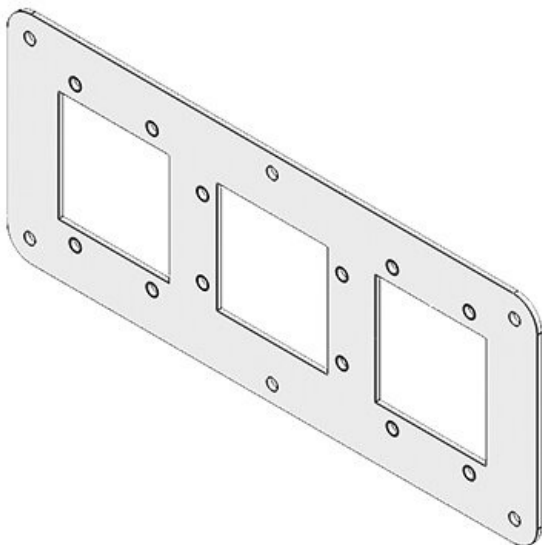

FP-KX/KL 221×90|C

Ref.	43856	Tamaño placas	2
EAN	4251269310	FP	
	843	Recorte	46 × 46 mm
Unidad de embalaje	1	Adecuado para armarios	Rittal KX, Rittal KL
Color	gris (RAL 7035)	Adecuado para pasacables:	KEL-B / KEL-U-B / KEL-QUICK-B / KEL-DPZ-B
Largo	221 mm		
Ancho	90 mm		
Altura	2 mm