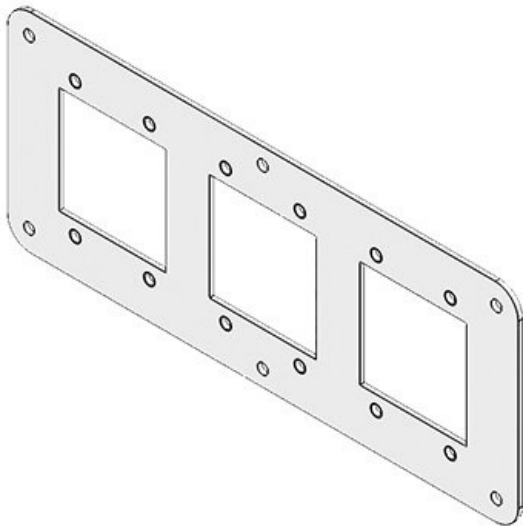

FP-KX/KL 221×90|B

Ref.	43854	Tamaño placas	2
EAN	4251269310	FP	
	829	Recorte	46 × 46 mm
Unidad de embalaje	1	Adecuado para armarios	Rittal KX, Rittal KL
Color	gris (RAL 7035)	Adecuado para pasacables:	2 × KEL-SNAP-B, 1 × KEL-DPZ-B
Largo	221 mm		
Ancho	90 mm		
Altura	2 mm