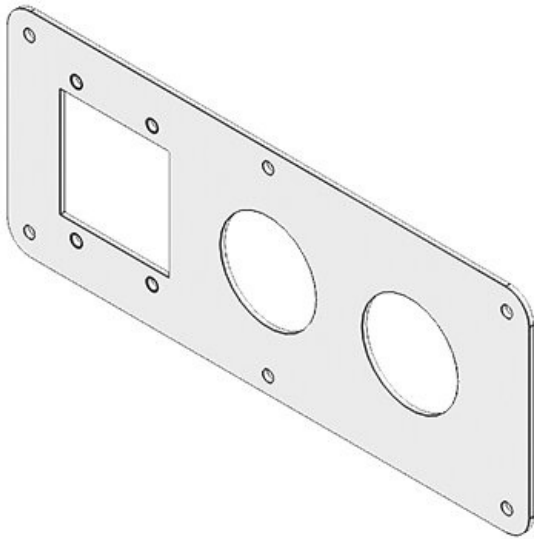

Ref.	43852	Tamaño placas	2
EAN	4251269310	FP	
Unidad de embalaje	805	Recorte	46 × 46 mm
Color	gris (RAL 7035)	Recorte circular	40,4 mm
Largo	221 mm	Adecuado para armarios	Rittal KX, Rittal KL
Ancho	90 mm	Adecuado para pasacables:	KEL-B, KEL-U-B, KEL-QUICK-B, KEL-SNAP-B, KEL-DPZ-B, KEL-DPZ 40, KEL-DPZ-HD 40, KEL-DPZ-CLICK 40, KEL-SCDP-TR 40, KEL-DPF 40
Altura	2 mm