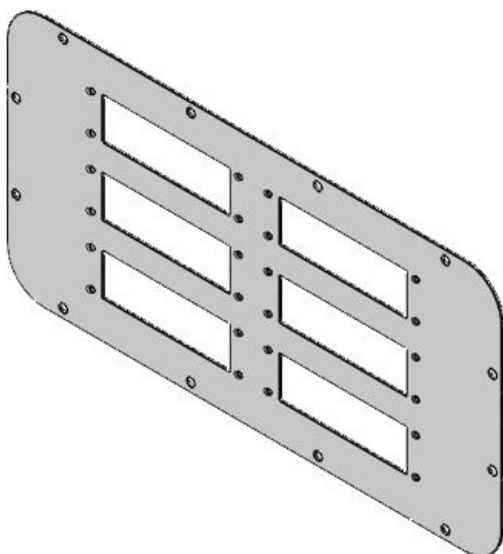

Ref.	43909	Tamaño placas 7
EAN	4251269321	FP
	436	Recorte 112 x 36 mm
Unidad de embalaje	1	Adecuado para Rittal AX armarios
Color	gris (RAL 7035)	Adecuado para pasacables: KEL-ER 24, KEL-U 24, KEL-FA 24, KEL-FG A, KEL-FG-ER A, KEL-QUICK 24, KEL-QTA 24, KEL-BES 24, KEL-BES-S 24, KEL-DPZ 24, KEL-DPU 24, KEL-DPU-HD 24, KEL-DP 24
Largo	436 mm	
Ancho	221 mm	
Altura	2 mm