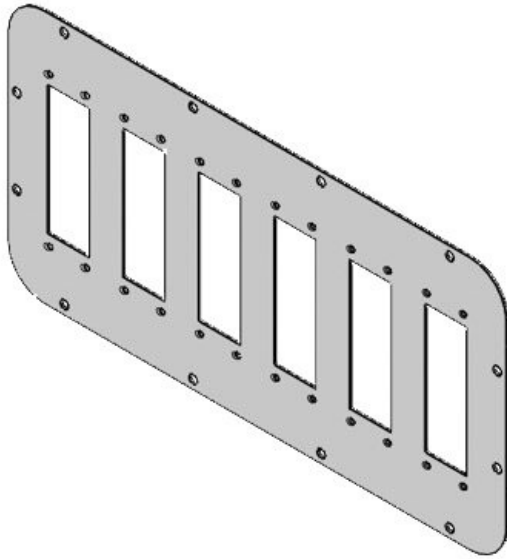

Ref.	43910	Tamaño placas 7
EAN	4251269321	FP
Unidad de embalaje	443	Recorte 112 × 36 mm
Color	gris (RAL 7035)	Adecuado para Rittal AX armarios
Largo	436 mm	Adecuado para KEL-ER 24, pasacables: KEL 24, KEL-U 24, KEL-FA 24, KEL-FG A, KEL-FG-ER A, KEL-QUICK 24, KEL-QTA 24, KEL-BES 24, KEL-BES-S 24, KEL-DPZ 24, KEL-DPU 24, KEL-DPU-HD 24, KEL-DP 24
Ancho	221 mm	
Altura	2 mm