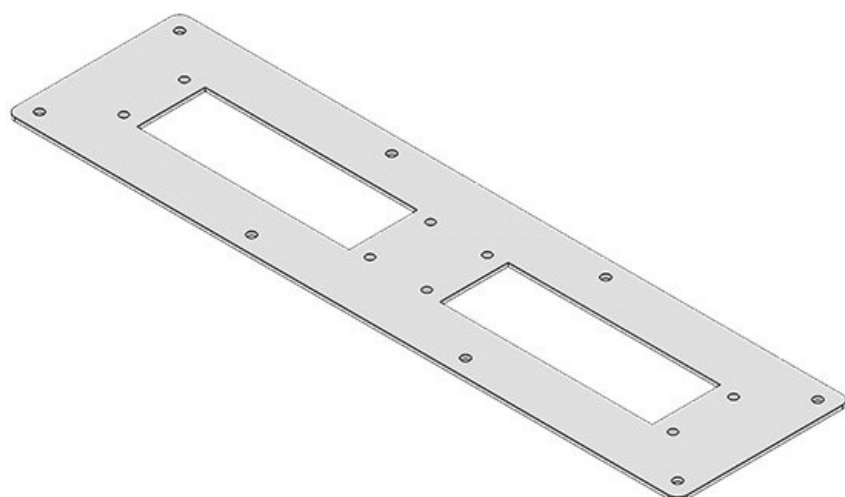

FP-BG 355x92-2

Ref.	43866	Recorte	112 × 36 mm
EAN	4251269310874	Adecuado para armarios	Rittal BG
Unidad de embalaje	1	Adecuado para pasacables:	KEL-ER 24, KEL-U 24, KEL-FA 24, KEL-FG A, KEL-FG-ER A, KEL-QUICK 24, KEL-QTA 24, KEL-BES 24, KEL-BES-S 24, KEL-DPZ 24, KEL-DPU 24, KEL-DPU-HD 24, KEL-DP 24
Color	gris (RAL 7035)		
Largo	355 mm		
Ancho	92 mm		
Altura	2 mm