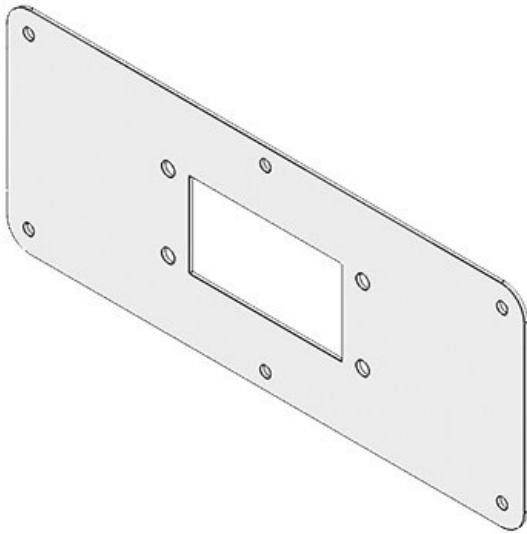

Ref.	43853	Tamaño placas	2
EAN	4251269310	FP	
Unidad de embalaje	812	Recorte	65 × 36 mm
Color	gris (RAL 7035)	Adecuado para armarios	Rittal KX, Rittal KL
Largo	221 mm	Adecuado para pasacables:	KEL 10, KEL-U 10, KEL-FA 10, KEL-QUICK 10, KEL-SNAP 10, KEL-DPZ 10, KEL-DP 10, KEL-BES 10, KEL-BES-S 10
Ancho	90 mm		
Altura	1 mm