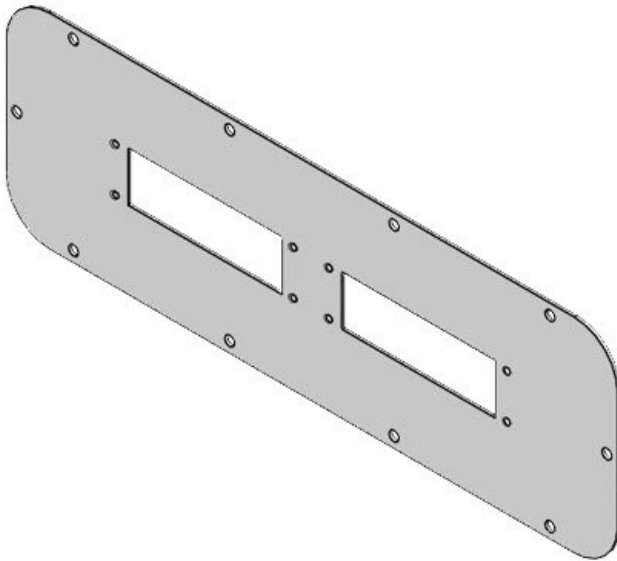

Ref.	43903	Tamaño placas 3
EAN	4251269321	FP
Unidad de embalaje	375	Recorte 112 × 36 mm
Color	gris (RAL 7035)	Adecuado para Rittal AX armarios
Largo	447 mm	Adecuado para KEL-ER 24, pasacables: KEL 24, KEL-U 24, KEL-FA 24, KEL-FG A, KEL-FG-ER A, KEL-QUICK 24, KEL-QTA 24, KEL-BES 24, KEL-BES-S 24, KEL-DPZ 24, KEL-DPU 24, KEL-DPU-HD 24, KEL-DP 24
Ancho	149 mm	
Altura	2 mm