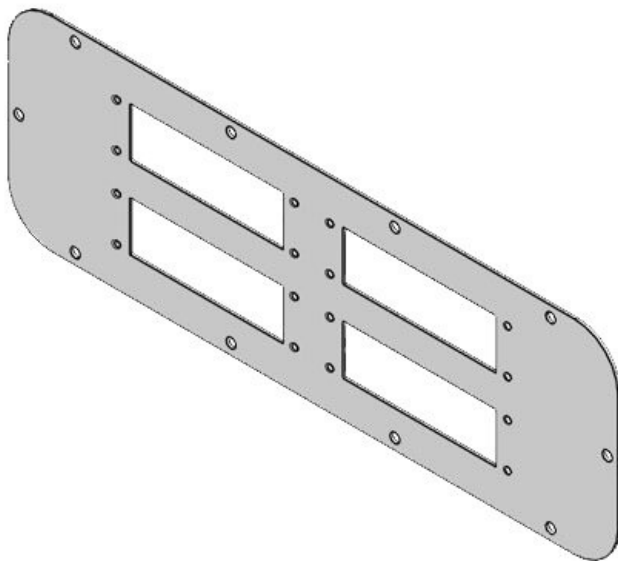

Ref.	43904	Tamaño placas 3
EAN	4251269321	FP
	382	Recorte 112 × 36 mm
Unidad de embalaje	1	Adecuado para Rittal AX armarios
Color	gris (RAL 7035)	Adecuado para pasacables: KEL-ER 24, KEL-U 24, KEL-FA 24, KEL-FG A, KEL-FG-ER A, KEL-QUICK 24, KEL-QTA 24, KEL-BES 24, KEL-BES-S 24, KEL-DPZ 24, KEL-DPU 24, KEL-DPU-HD 24, KEL-DP 24
Largo	447 mm	
Ancho	149 mm	
Altura	2 mm