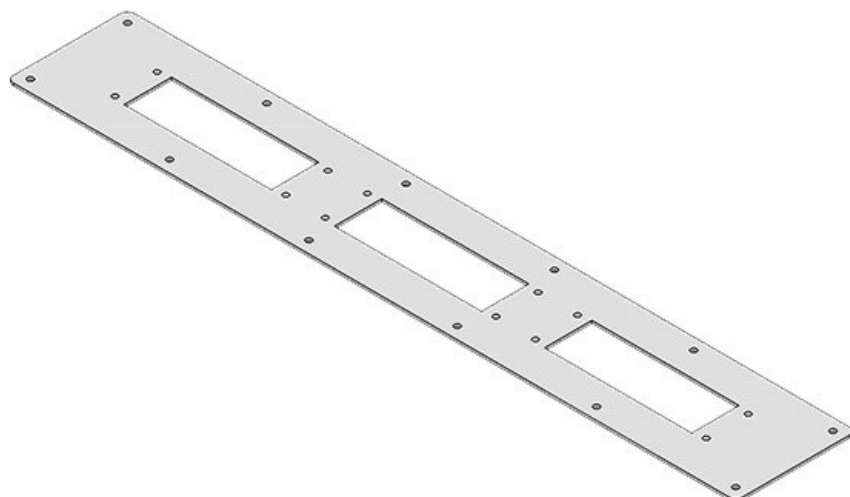

FP-BG 555x92-3

Ref.	43865	Tamaño placas	6
EAN	4251269310867	FP	FP
Unidad de embalaje	1	Recorte	112 × 36 mm
Color	gris (RAL 7035)	Adecuado para armarios	Rittal IN, Rittal BG
Largo	555 mm	Adecuado para pasacables:	KEL-ER 24, KEL-U 24, KEL-FA 24, KEL-FG A, KEL-FG-ER A, KEL-QUICK 24, KEL-QTA 24, KEL-BES 24, KEL-BES-S 24, KEL-DPZ 24, KEL-DPU 24, KEL-DPU-HD 24, KEL-DP 24
Ancho	92 mm		
Altura	2 mm