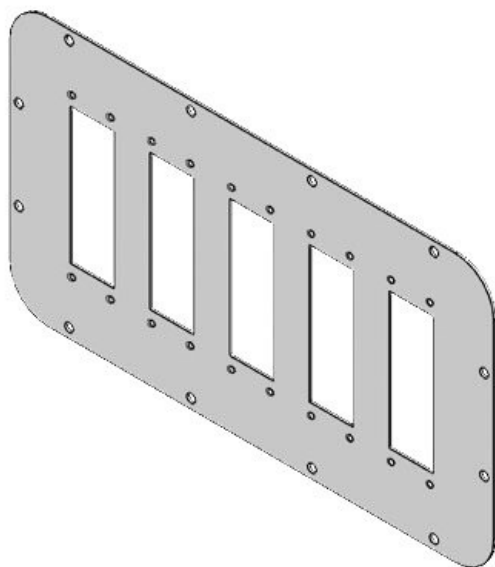

Ref.	43908	Tamaño placas 6
EAN	4251269321	FP
	429	Recorte 112 x 36 mm
Unidad de embalaje	1	Adecuado para Rittal AX armarios
Color	gris (RAL 7035)	Adecuado para pasacables: KEL-ER 24, KEL-U 24, KEL-FA 24, KEL-FG A, KEL-FG-ER A, KEL-QUICK 24, KEL-QTA 24, KEL-BES 24, KEL-BES-S 24, KEL-DPZ 24, KEL-DPU 24, KEL-DPU-HD 24, KEL-DP 24
Largo	401 mm	
Ancho	221 mm	
Altura	2 mm