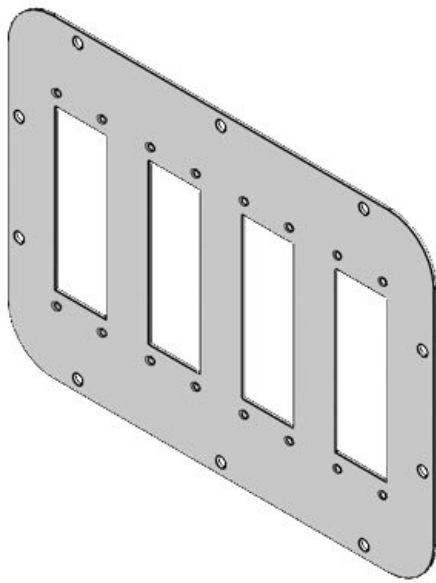

Ref.	43906	Tamaño placas 5
EAN	4251269321	FP
Unidad de embalaje	405	Recorte 112 × 36 mm
Color	gris (RAL 7035)	Adecuado para Rittal AX armarios
Largo	301 mm	Adecuado para KEL-ER 24, pasacables: KEL 24, KEL-U 24, KEL-FA 24, KEL-FG A, KEL-FG-ER A, KEL-QUICK 24, KEL-QTA 24, KEL-BES-S 24, KEL-BES-S 24, KEL-DPZ 24, KEL-DPU 24, KEL-DPU-HD 24, KEL-DP 24
Ancho	221 mm	
Altura	2 mm