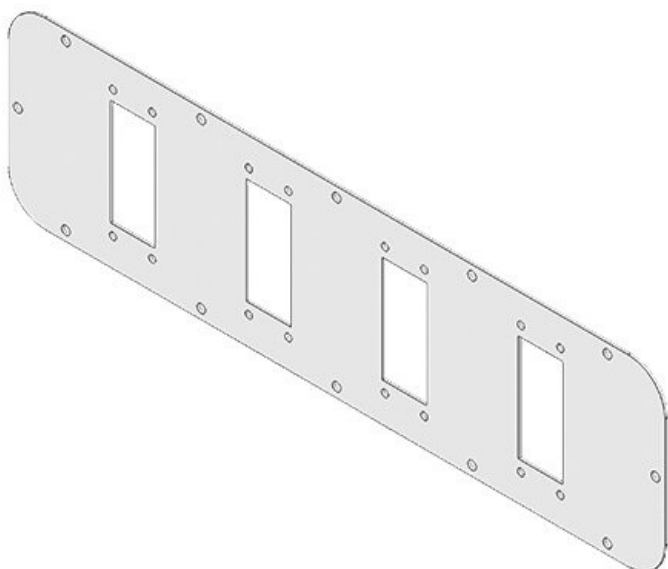

Ref.	43871	Tamaño placas	4
EAN	4251269310	FP	
	881	Recorte	86 × 36 mm
Unidad de embalaje	1	Adecuado para armarios	Rittal TP, Rittal IN, Rittal EL, Rittal AE
Color	gris (RAL 7035)	Adecuado para pasacables:	KEL-ER 16, KEL-U 16, KEL-FA 16, KEL-QUICK 16, KEL-SNAP 16, KEL-BES 16, KEL-BES-S 16, KEL-DPZ 16, KEL-DP 16
Largo	534 mm		
Ancho	149 mm		
Altura	2 mm