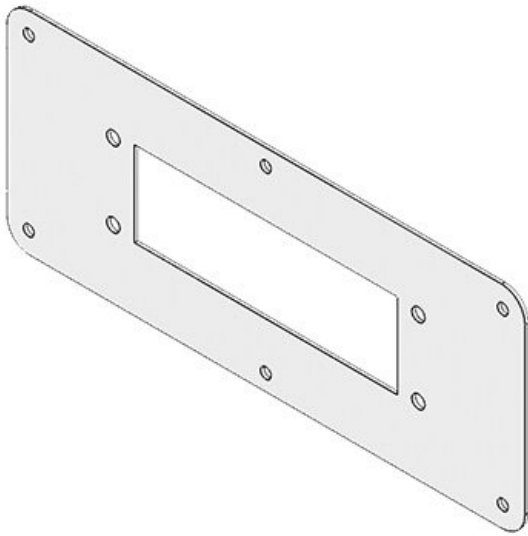

Ref.	43834	Tamaño placas 2
EAN	4251269310	FP
	737	Recorte 112 × 36 mm
Unidad de embalaje	1	Adecuado para Rittal KX,
Color	gris (RAL 7035)	armarios Rittal KL
Largo	221 mm	Adecuado para pasacables: KEL 24, KEL-U 24, KEL-FA 24, KEL-FG A, KEL-FG-ER A, KEL-QUICK 24, KEL-QTA 24, KEL-BES 24, KEL-BES-S 24, KEL-DPZ 24, KEL-DPU 24, KEL-DPU-HD 24, KEL-DP 24
Ancho	90 mm	
Altura	2 mm