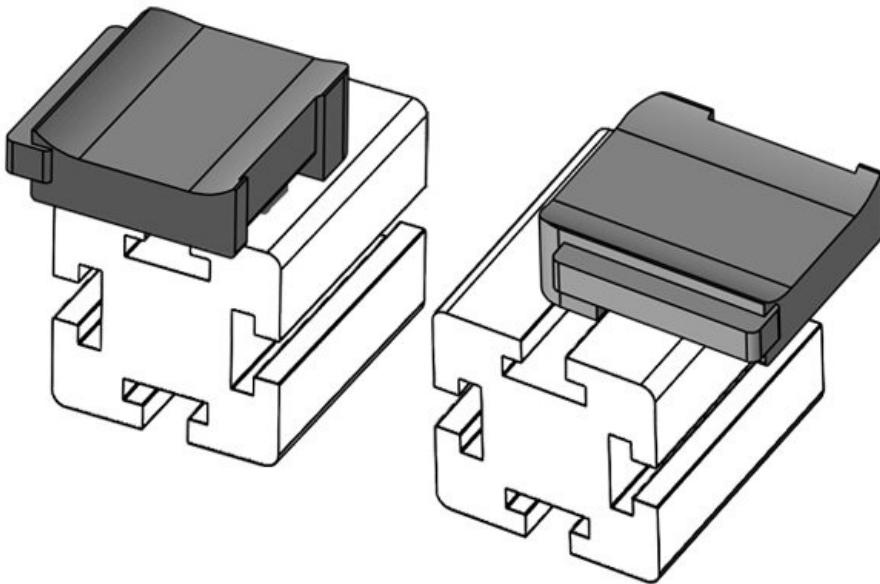

KBH-R 36 MiniTec / item G8

Ref.	61053	Altura de	19 mm
EAN	4251269331	montaje	
	527		
Unidad de embalaje	10		
Para KLKB |	KLKB 300 x		
KLB:	17, KLB 15,		
	KLKB 20, KLB		
	25		
Largo	43 mm		
Ancho	36,5 mm		
Altura	24,5 mm