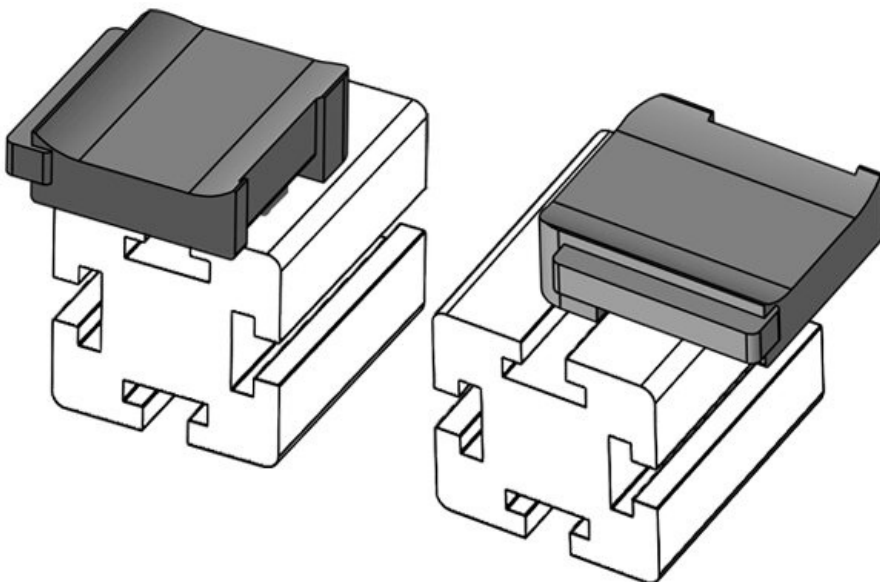

Ref. **61067.9005**   Altura de **19 mm**
EAN **4251269333**   montaje
620
Unidad de **10**
embalaje
Para KLKB | **KLKB 300 x**
KLB: **17, KLB 15,**
KLB 20, KLB
25
Largo **43 mm**
Ancho **36,5 mm**
Altura **24,5 mm**