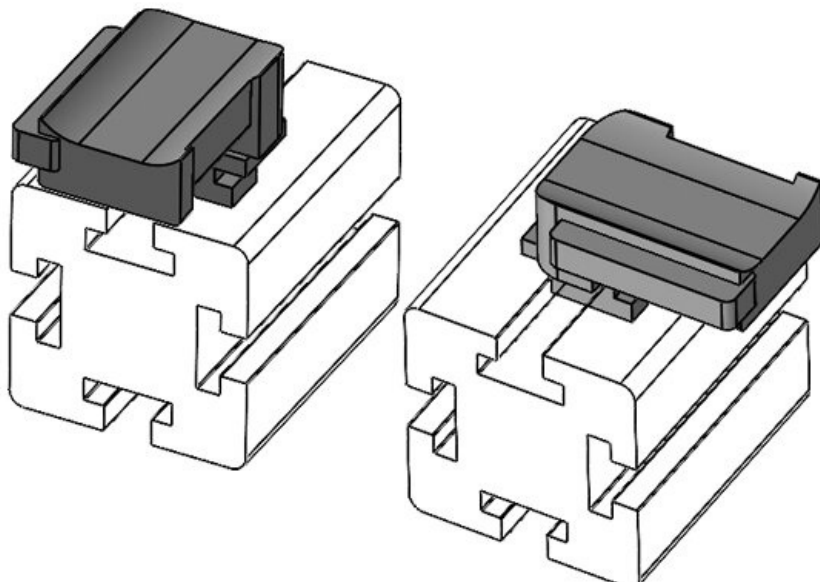

KBH-R 24 80/20 (40 x 40 mm)

Ref.	61089	Altura de	18 mm
EAN	4251269335	montaje	
	020		
Unidad de embalaje	10		
Para KLKB |	KLKB 200 x		
KLB:	13, KLB 10,		
	KLB 15, KLB		
	20		
Largo	38 mm		
Ancho	24,5 mm		
Altura	25 mm