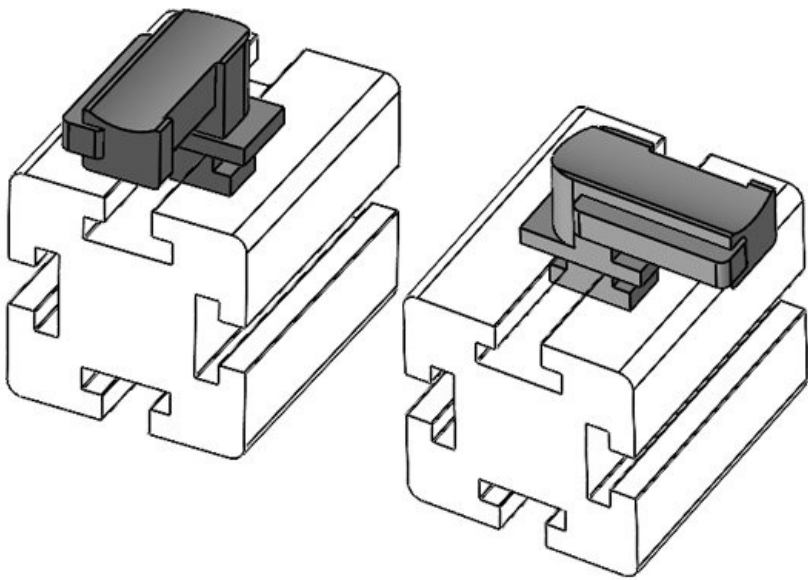

Ref. **61061**   Altura de **16,5 mm**
EAN **4251269333** montaje
484
Unidad de **10**
embalaje
Para KLKB | **KLKB 200 x**
KLB: **13, KLB 10,**
KLB 15
Largo **34 mm**
Ancho **13,5 mm**
Altura **24,5 mm**