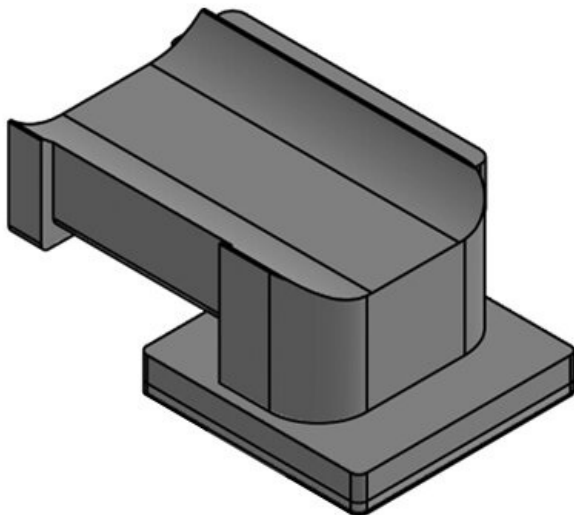

Ref. **61081**
EAN **4251269334**
863
Unidad de
embalaje **10**
Para KLKB | **KLKB 200 x**
KLB: **13, KLB 10,**
KLB 15, KLB
20
Largo **45,5 mm**
Ancho **27 mm**
Altura **19 mm**