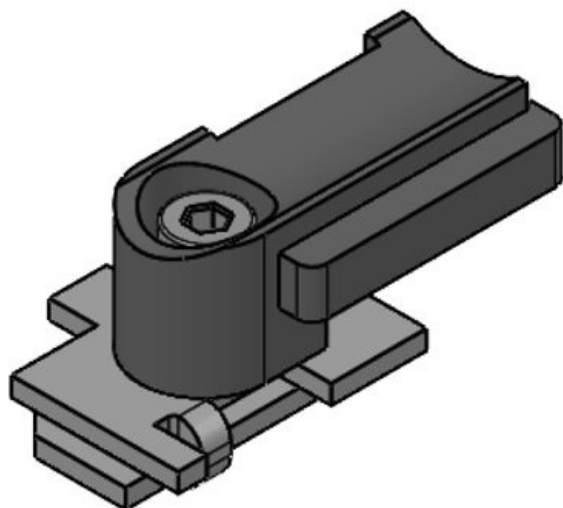

Ref.	61070	Altura de	13,5 mm
EAN	4251269333	montaje	
	675		
Unidad de embalaje	10		
Para KLKB |	KLKB 200 x		
KLB:	13, KLB 10,		
	KLB 15		
Largo	41 mm		
Ancho	22,5 mm		
Altura	20 mm