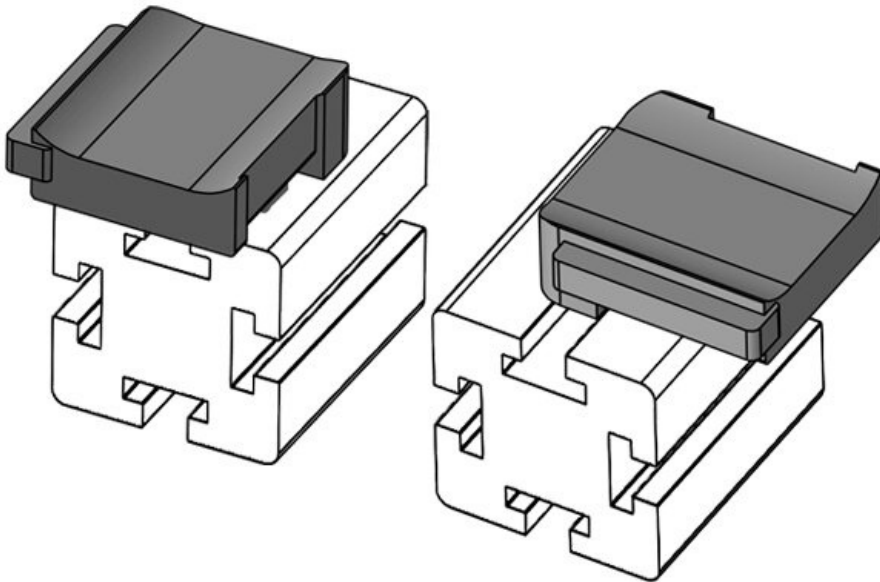

Ref. **61063**   Altura de **19 mm**
EAN **4251269333**   montaje
507
Unidad de **10**
embalaje
Para KLKB | **KLKB 300 x**
KLB: **17, KLB 15,**
KLB 20, KLB
25
Largo **43 mm**
Ancho **36,5 mm**
Altura **24,5 mm**