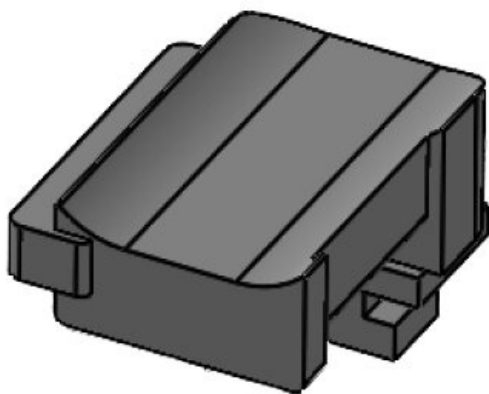

KBH-R 24 Rittal MS

Ref.	61046	Altura de	18 mm
EAN	4251269331	montaje	
	459		
Unidad de embalaje	10		
Para KLKB |	KLKB 200 x		
KLB:	13, KLB 10,		
	KLKB 15, KLB		
	20		
Largo	38 mm		
Ancho	24,5 mm		
Altura	21,5 mm