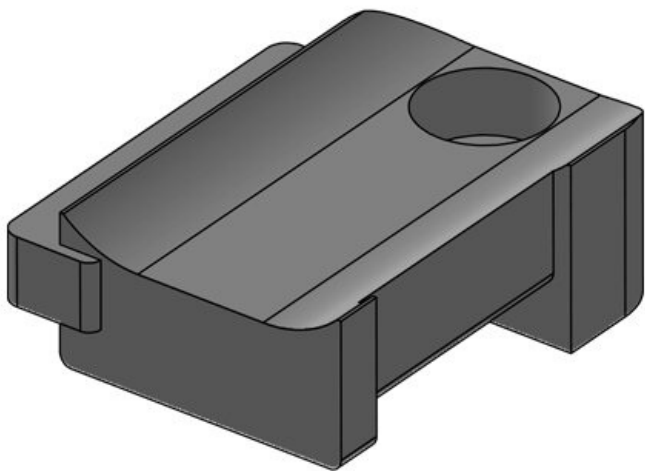

KBH-S 24 M5

Ref.	61031.9005	Número de	1
EAN	4251269331602	agujeros para tornillos	
Unidad de embalaje	50	Diámetro de los agujeros del tornillo	5,3 mm
Para KLKB | KLB:	KLKB 200 x 13, KLB 10, KLB 15, KLB 20		
Largo	38 mm		
Ancho	24,5 mm		
Altura	14,8 mm