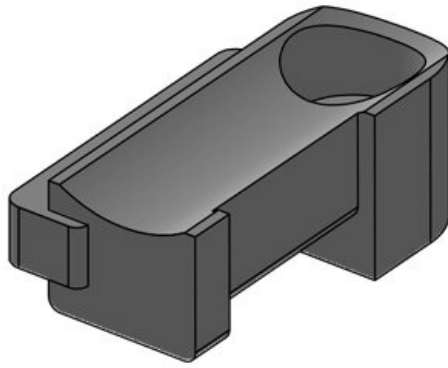

KBH-KS 24

Ref. **61081.9005**
EAN **4251269334 900**
Unidad de embalaje **50**
Para KLKB | **KLKB 200 x 13, KLB 10, KLB 15, KLB 20**
KLB:
Largo **45,5 mm**
Ancho **27 mm**
Altura **19 mm**

KBH-KS 36

Ref. **61082**
EAN **4251269334 870**
Unidad de embalaje **10**
Para KLKB | **KLKB 300 x 17, KLB 15, KLB 20, KLB 25**
KLB:
Largo **50,5 mm**
Ancho **27 mm**
Altura **20 mm**

KBH-KS 36

Ref. **61082.9005**
EAN **4251269334 917**
Unidad de embalaje **10**
Para KLKB | **KLKB 300 x 17, KLB 15, KLB 20, KLB 25**
KLB:
Largo **50,5 mm**
Ancho **27 mm**
Altura **20 mm**

KBH-S 12 M5

Ref.	61030	Número de	1
EAN	4251269331350	agujeros para tornillos	
Unidad de embalaje	10	Diámetro de los agujeros del tornillo	5,3 mm
Para KLKB KLB:	KLKB 200 x 13, KLB 10, KLB 15		
Largo	34 mm		
Ancho	13,5 mm		
Altura	13,5 mm		