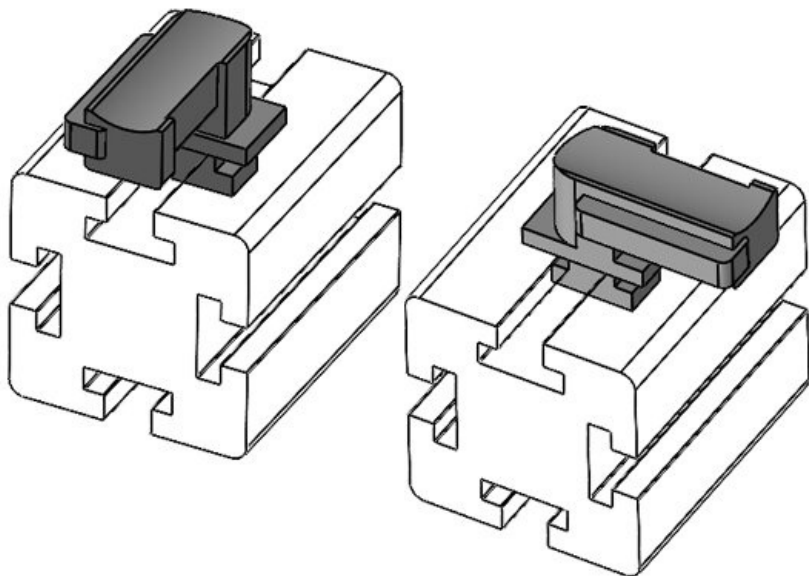

KBH-R 12 80/20 (40 x 40 mm)

Ref.	61088.9005	Altura de	16,5 mm
EAN	4251269335	montaje	
	051		
Unidad de embalaje	50		
Para KLKB |	KLKB 200 x		
KLB:	13, KLB 10,		
	KLB 15		
Largo	34 mm		
Ancho	13,5 mm		
Altura	21 mm