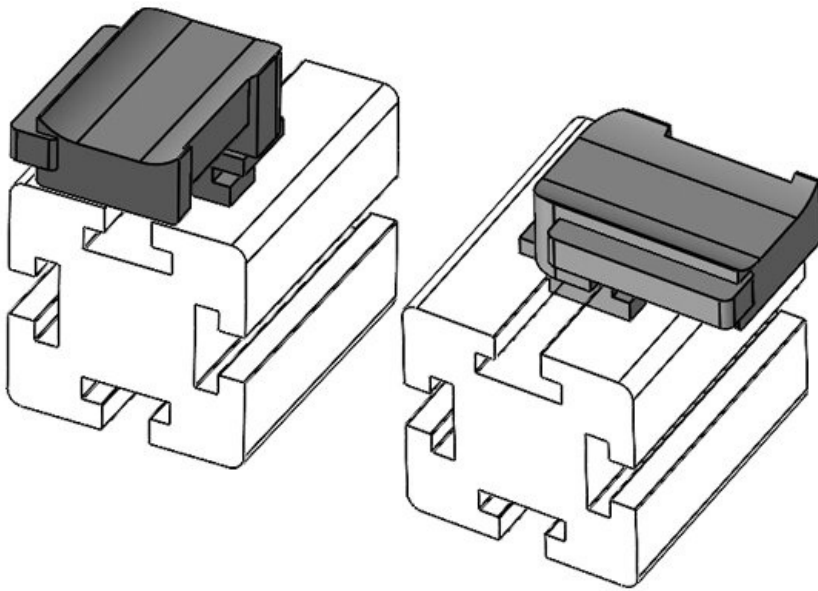

Ref. **61062.9005**   Altura de **18 mm**
EAN **4251269333**   montaje
538
Unidad de **50**
embalaje
Para KLKB | **KLKB 200 x**
KLB: **13, KLB 10,**
KLB 15, KLB
20
Largo **38 mm**
Ancho **24,5 mm**
Altura **26 mm**