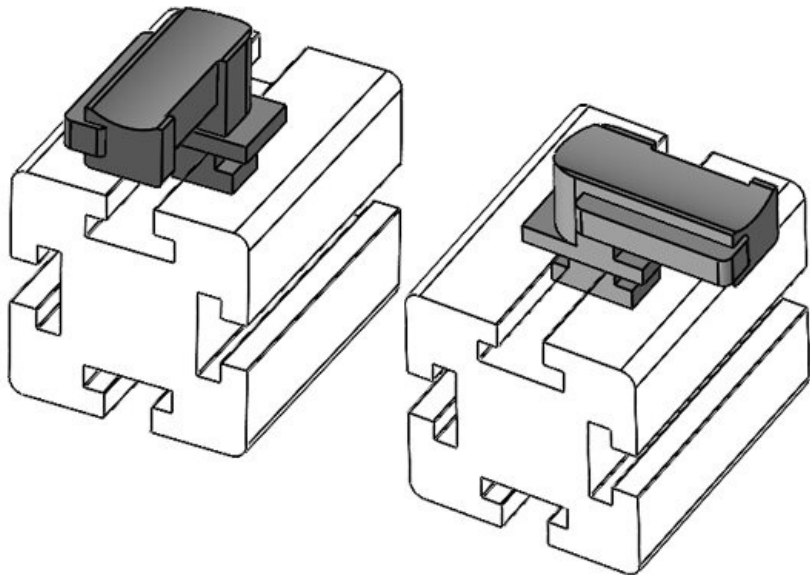

KBH-R 12 Bosch Rexroth G8

Ref.	61054	Altura de	16,5 mm
EAN	4251269331	montaje	
	534		
Unidad de embalaje	10		
Para KLLKB |	KLKB 200 x		
KLB:	13, KLB 10,		
	KLB 15		
Largo	34 mm		
Ancho	13,5 mm		
Altura	22,5 mm