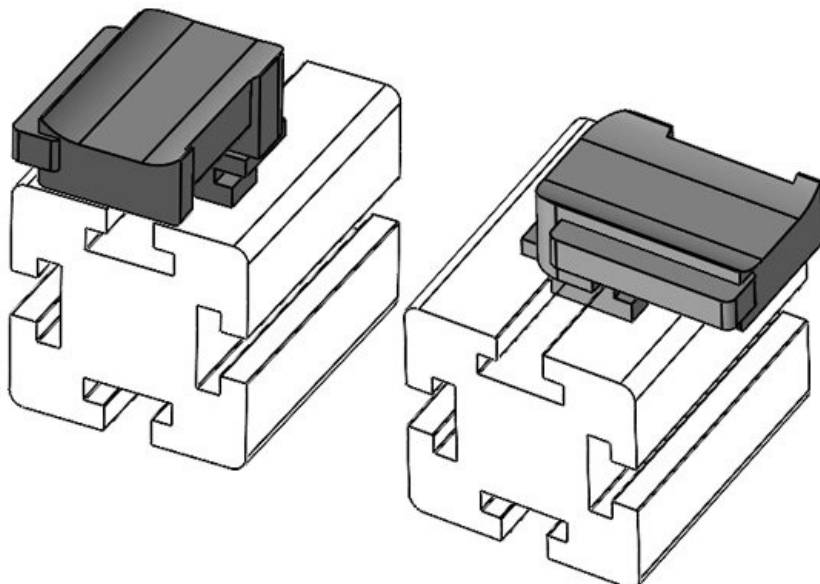

KBH-R 24 MiniTec G8

Ref.	61049	Altura de	18 mm
EAN	4251269331	montaje	
	480		
Unidad de embalaje	10		
Para KLKB |	KLKB 200 x		
KLB:	13, KLB 10, KLB 15, KLB 20		
Largo	38 mm		
Ancho	24,5 mm		
Altura	24 mm