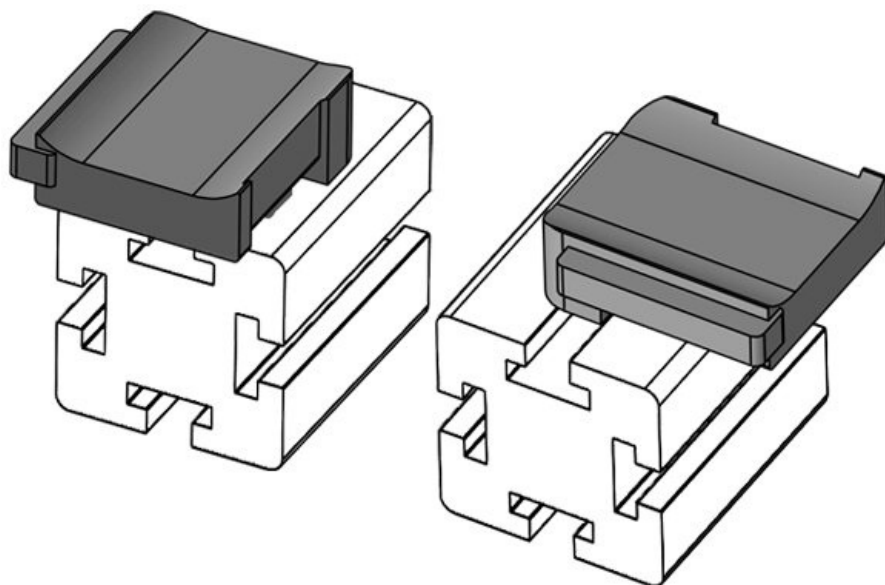

KBH-R 36 Bosch Rexroth G10

Ref.	61059.9005	Altura de	19 mm
EAN	4251269331	montaje	
	770		
Unidad de embalaje	50		
Para KLKB |	KLKB 300 x		
KLB:	17, KLB 15,		
	KLKB 20, KLB		
	25		
Largo	43 mm		
Ancho	36,5 mm		
Altura	26 mm