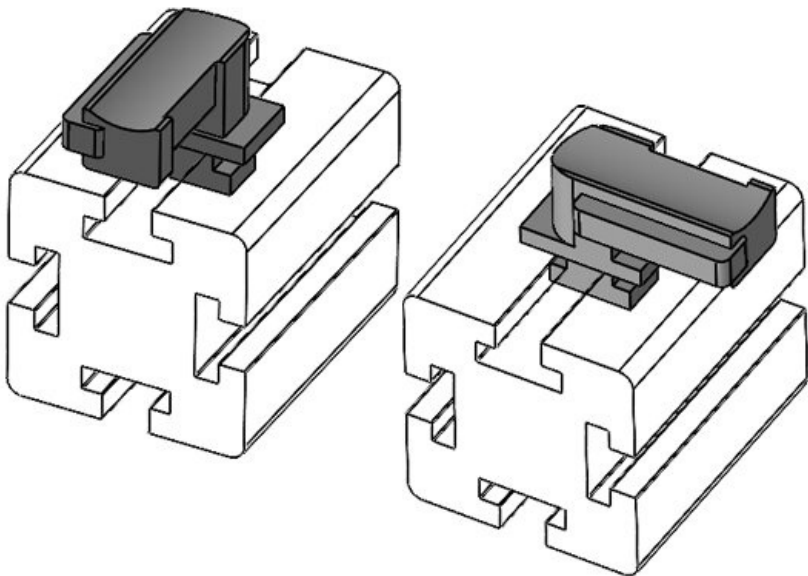

Ref. **61061.9005**   Altura de **16,5 mm**
EAN **4251269333** montaje
521
Unidad de **50**
embalaje
Para KLKB | **KLKB 200 x**
KLB: **13, KLB 10,**
KLB 15
Largo **34 mm**
Ancho **13,5 mm**
Altura **24,5 mm**