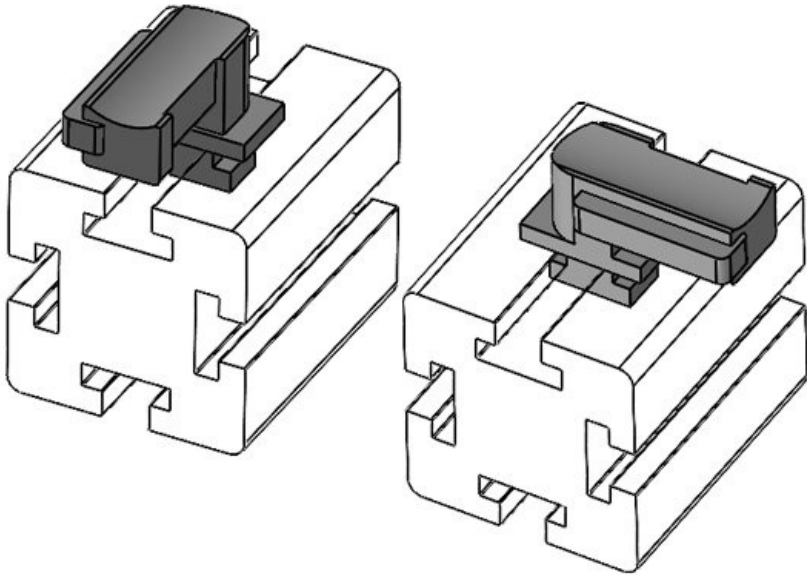

KBH-R 12 Bosch Rexroth G10

Ref.	61057	Altura de	16,5 mm
EAN	4251269331	montaje	
	565		
Unidad de embalaje	10		
Para KLKB |	KLKB 200 x		
KLB:	13, KLB 10,		
	KLB 15		
Largo	34 mm		
Ancho	13,5 mm		
Altura	26 mm