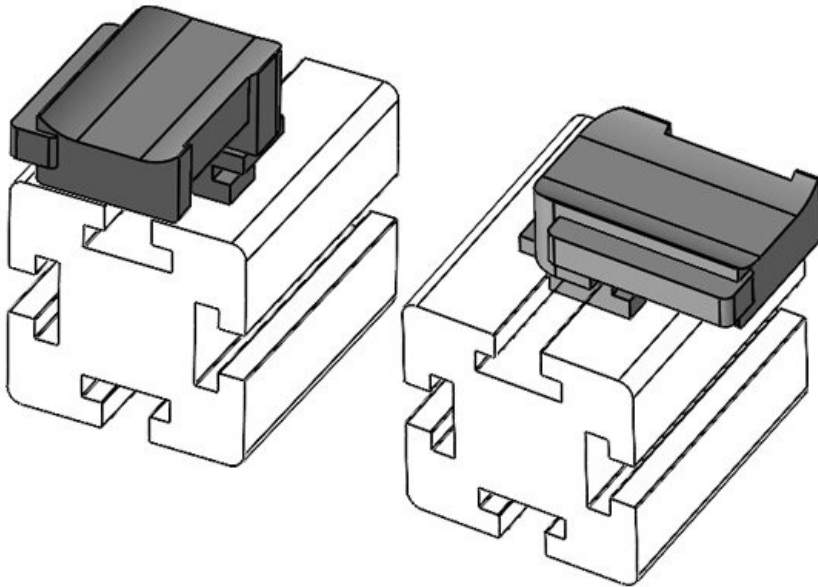

KBH-R 24 Bosch Rexroth G8

Ref.	61055.9005	Altura de	18 mm
EAN	4251269331	montaje	
	732		
Unidad de embalaje	50		
Para KLKB |	KLKB 200 x		
KLB:	13, KLB 10,		
	KLKB 15, KLB		
	20		
Largo	38 mm		
Ancho	24,5 mm		
Altura	22,5 mm