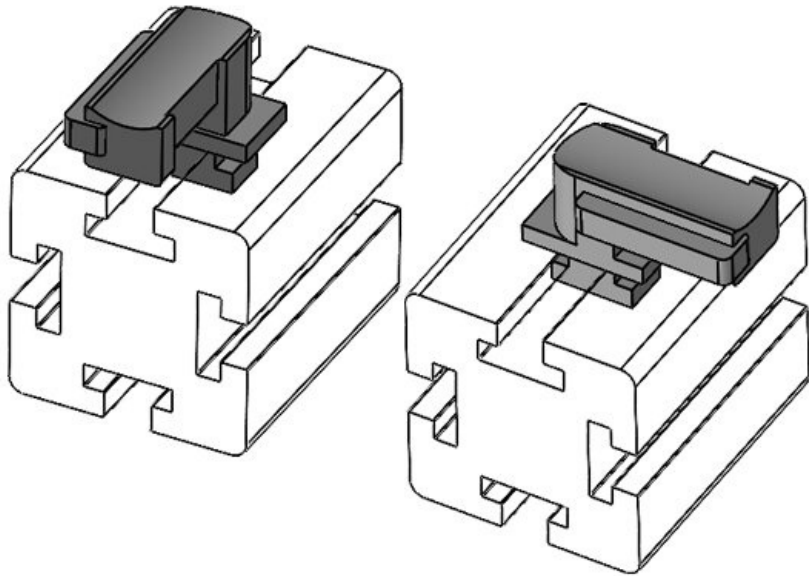

KBH-R 12 MiniTec G8

Ref.	61048	Altura de	16,5 mm
EAN	4251269331	montaje	
	473		
Unidad de embalaje	10		
Para KLKB |	KLKB 200 x		
KLB:	13, KLB 10, KLB 15		
Largo	34 mm		
Ancho	13,5 mm		
Altura	23 mm