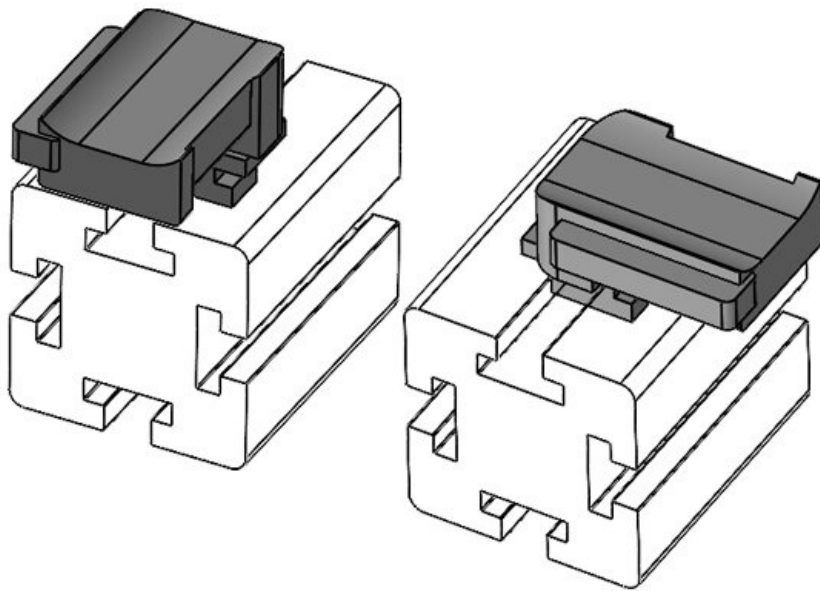

KBH-R 24 MiniTec G8

Ref.	61049.9005	Altura de	18 mm
EAN	4251269331	montaje	
	671		
Unidad de embalaje	50		
Para KLKB | KLB:	KLKB 200 x 13, KLB 10, KLB 15, KLB 20		
Largo	38 mm		
Ancho	24,5 mm		
Altura	24 mm