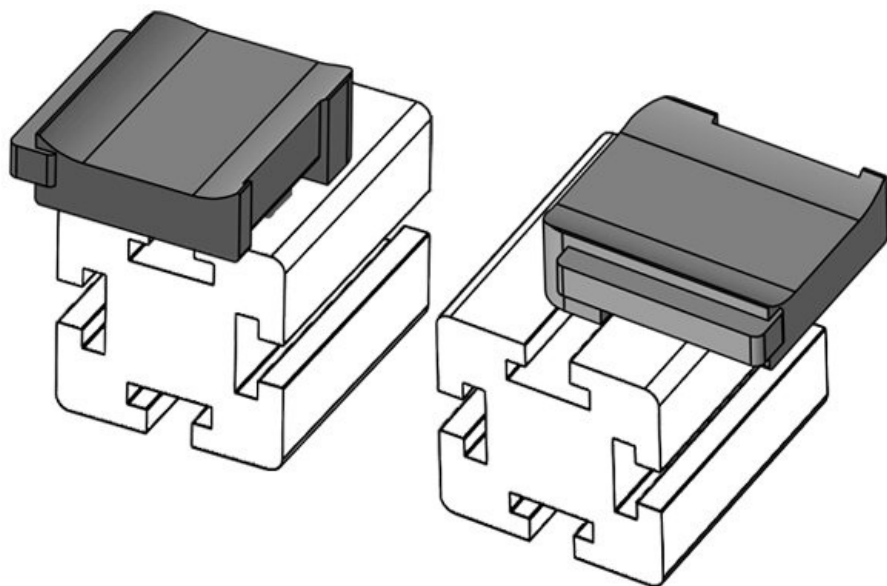

KBH-R 36 80/20 (40 x 40 mm)

Ref.	61090.9005	Altura de	19 mm
EAN	4251269335	montaje	
	075		
Unidad de embalaje	50		
Para KLKB | KLB:	KLKB 300 x 17, KLB 15, KLB 20, KLB 25		
Largo	43 mm		
Ancho	36,5 mm		
Altura	26 mm