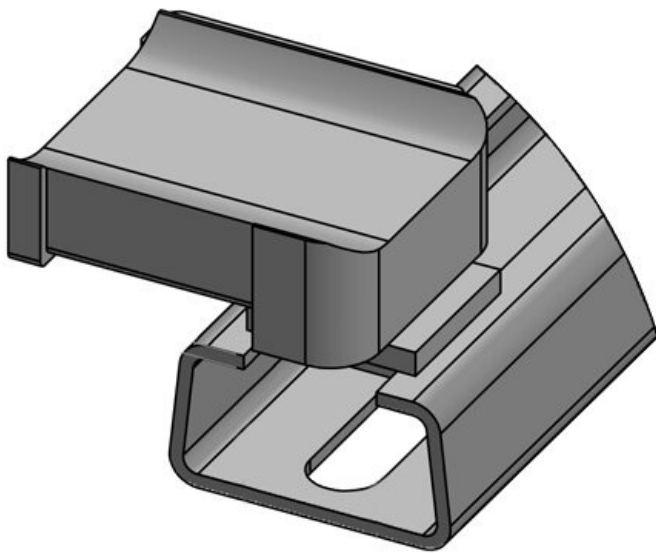

Ref. **61078.9005**   Altura de **19 mm**
EAN **4251269334**   montaje
832
Unidad de **50**
embalaje
Para KLKB | **KLKB 200 x**
KLB: **13, KLB 10,**
KLB 15, KLB
20
Largo **47,5 mm**
Ancho **20 mm**
Altura **23,5 mm**

KBH-R 12 Rittal MS