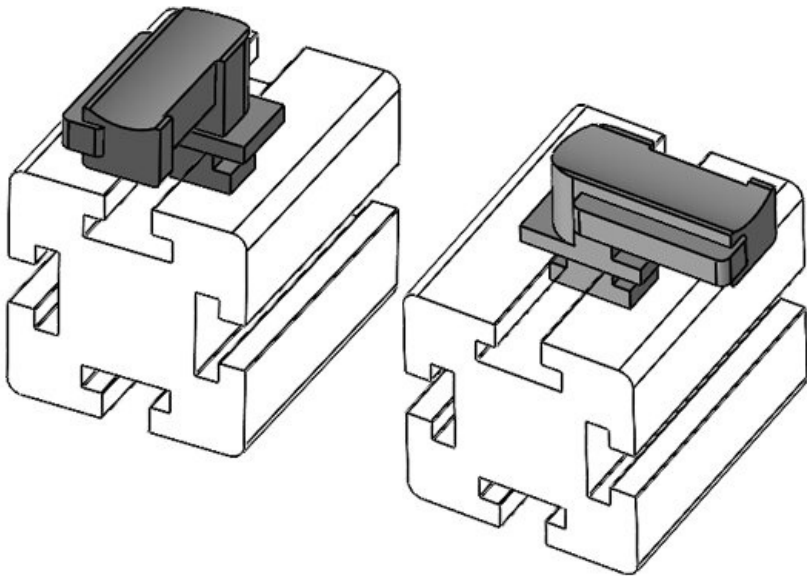

KBH-R 12 Bosch Rexroth G10

Ref.	61057.9005	Altura de	16,5 mm
EAN	4251269331	montaje	
	756		
Unidad de embalaje	50		
Para KLKB |	KLKB 200 x		
KLB:	13, KLB 10,		
	KLB 15		
Largo	34 mm		
Ancho	13,5 mm		
Altura	26 mm