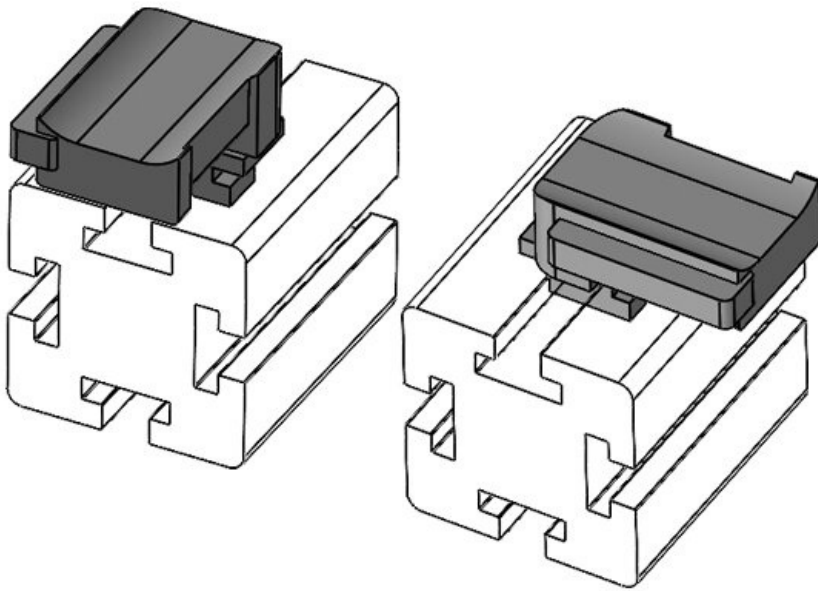

Ref. **61066.9005**   Altura de **18 mm**
EAN **4251269333**   montaje
613
Unidad de **50**
embalaje
Para KLKB | **KLKB 200 x**
KLB: **13, KLB 10,**
KLB 15, KLB
20
Largo **38 mm**
Ancho **24,5 mm**
Altura **26 mm**