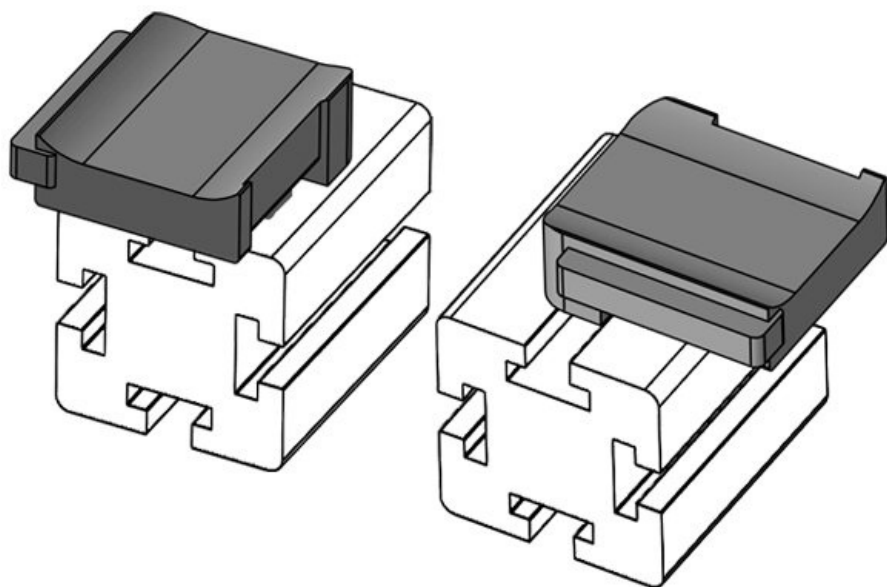

KBH-R 36 80/20 (40 x 40 mm)

Ref.	61090	Altura de	19 mm
EAN	4251269335	montaje	
	037		
Unidad de embalaje	10		
Para KLKB | KLB:	KLKB 300 x 17, KLB 15, KLB 20, KLB 25		
Largo	43 mm		
Ancho	36,5 mm		
Altura	26 mm