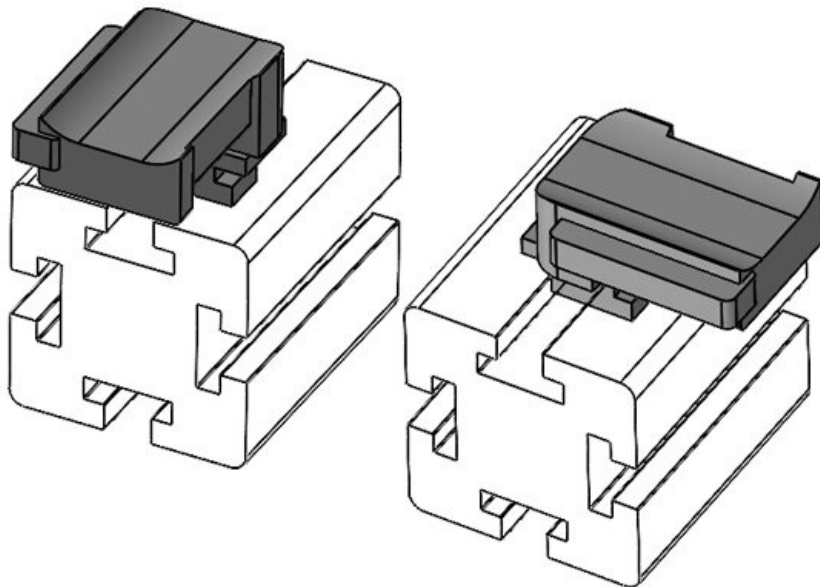

KBH-R 24 Bosch Rexroth G10

Ref.	61058.9005	Altura de	18 mm
EAN	4251269331	montaje	
	763		
Unidad de embalaje	50		
Para KLKB |	KLKB 200 x		
KLB:	13, KLB 10,		
	KLKB 15, KLB		
	20		
Largo	38 mm		
Ancho	24,5 mm		
Altura	26 mm