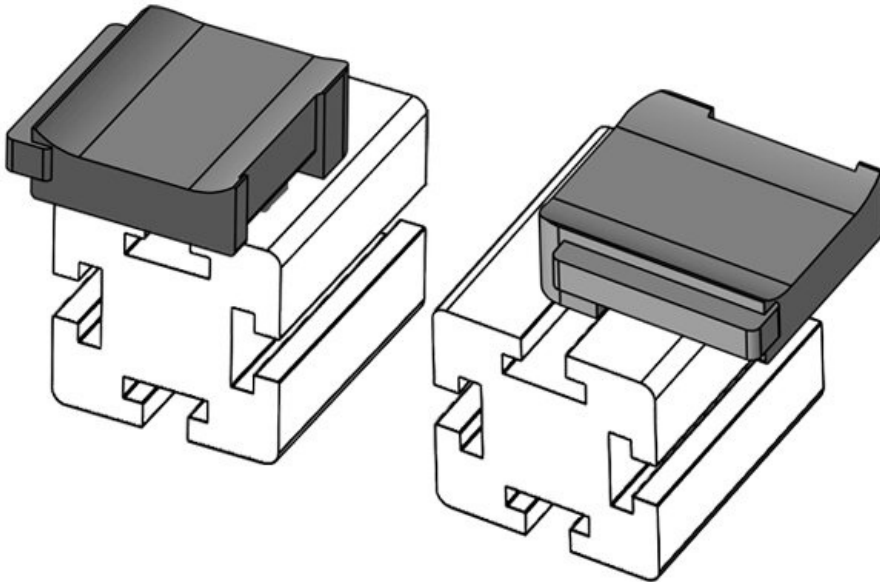

KBH-R 36-1 Bosch Rexroth G8

Ref.	61056	Altura de	19 mm
EAN	4251269331	montaje	
	558		
Unidad de embalaje	10		
Para KLKB |	KLKB 300 x		
KLB:	17, KLB 15,		
	KLKB 20, KLB		
	25		
Largo	43 mm		
Ancho	36,5 mm		
Altura	22,5 mm