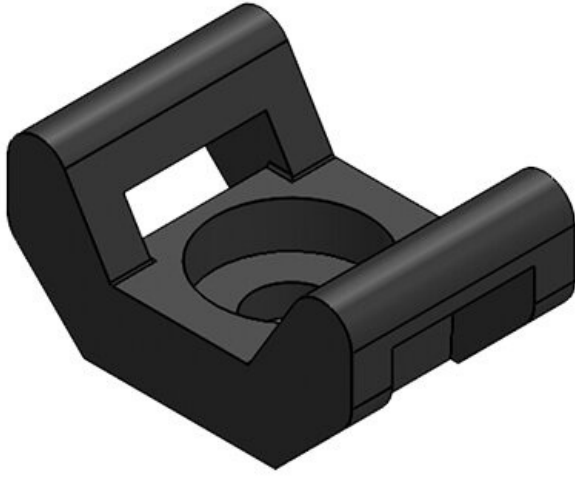

KBH-SB

Ref. **61002**
EAN **4251269315**
824
Unidad de embalaje **100**
Para KLKB | **KLKB 200 x**
KLB: **7**
Número de agujeros para tornillos **1**
Diámetro de los agujeros del tornillo **5,3 mm**

KBH-RBA