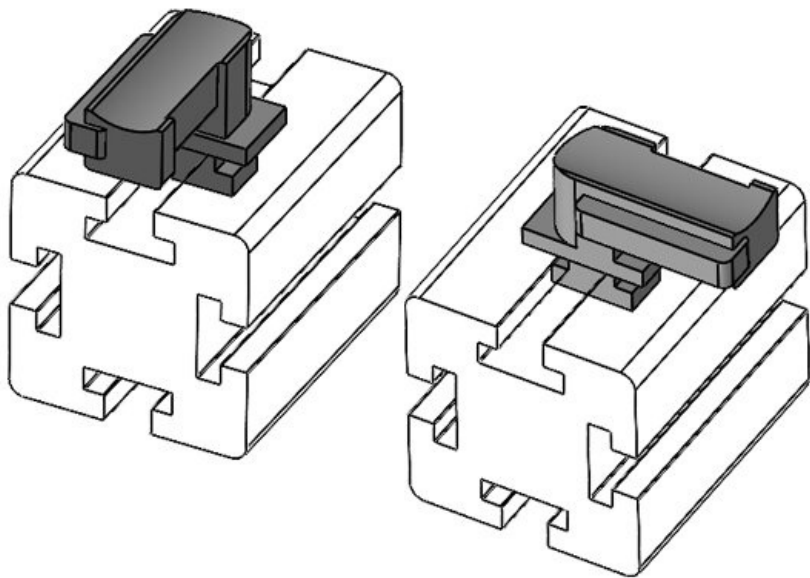

KBH-R 12 80/20 (25 x 25 mm)

Ref. **61084.9005**   Altura de **16,5 mm**
EAN **4251269334** montaje
979
Unidad de **50**
embalaje
Para KLKB | **KLKB 200 x**
KLB: **13, KLB 10,**
KLB 15
Largo **34 mm**
Ancho **13,5 mm**
Altura **19 mm**