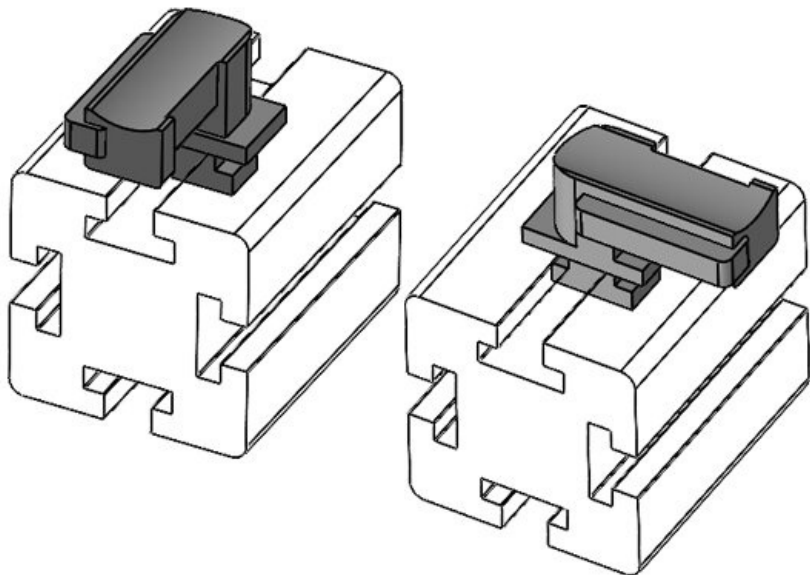

KBH-R 12 Bosch Rexroth G8

Ref.	61054.9005	Altura de	16,5 mm
EAN	4251269331	montaje	
	725		
Unidad de embalaje	50		
Para KLLKB |	KLKB 200 x		
KLB:	13, KLB 10,		
	KLB 15		
Largo	34 mm		
Ancho	13,5 mm		
Altura	22,5 mm