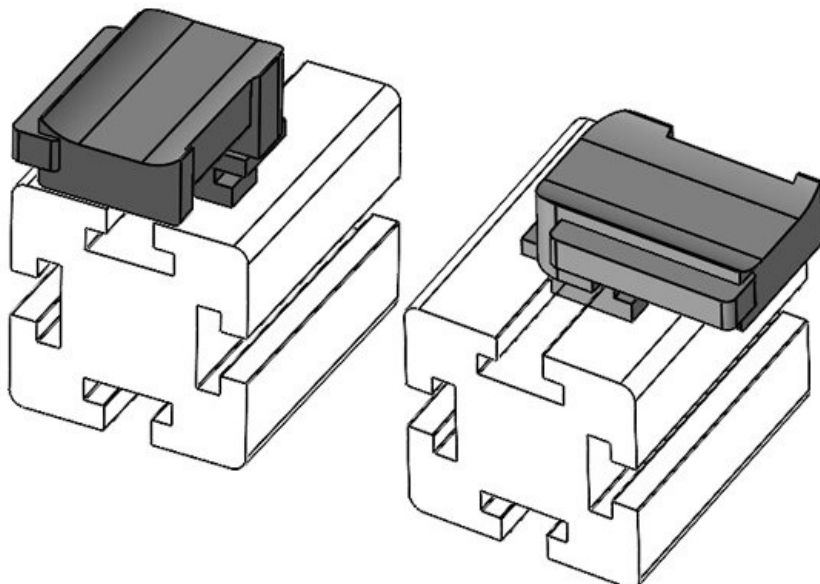

KBH-R 24 80/20 (25 x 25 mm)

Ref. **61085**   Altura de **18 mm**
EAN **4251269334** montaje
948
Unidad de **10**
embalaje
Para KLKB | **KLKB 200 x**
KLB: **13, KLB 10,**
KLB 15, KLB
20
Largo **38 mm**
Ancho **24,5 mm**
Altura **23 mm**