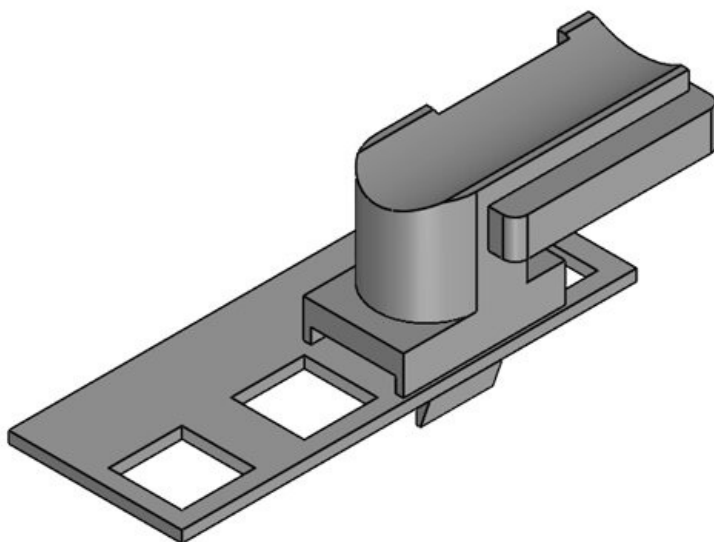

Ref.	61073	Altura de	16,5 mm
EAN	4251269333	montaje	
	750		
Unidad de embalaje	10		
Para KLKB |	KLKB 200 x		
KLB:	13, KLB 10,		
	KLKB 15		
Largo	34 mm		
Ancho	13,5 mm		
Altura	24,5 mm