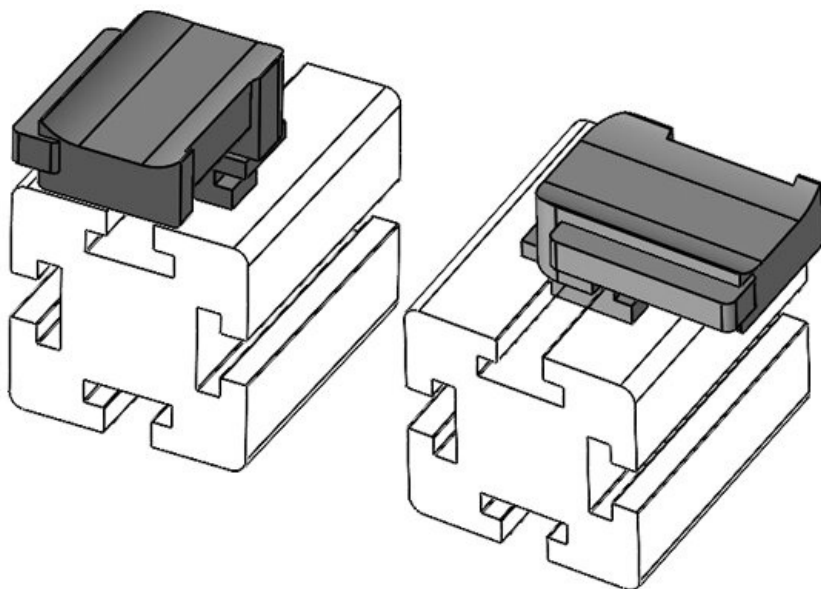

KBH-R 24 80/20 (40 x 40 mm)

Ref.	61089.9005	Altura de	18 mm
EAN	4251269335	montaje	
	068		
Unidad de embalaje	50		
Para KLKB | KLB:	KLKB 200 x 13, KLB 10, KLB 15, KLB 20		
Largo	38 mm		
Ancho	24,5 mm		
Altura	25 mm