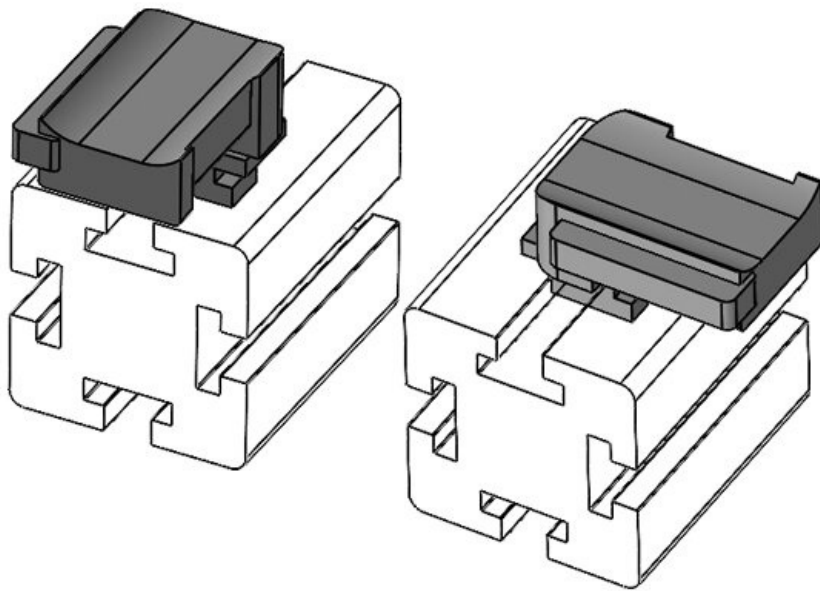

KBH-R 24 MiniTec / item G8

Ref.	61052.9005	Altura de	18 mm
EAN	4251269331	montaje	
	701		
Unidad de embalaje	50		
Para KLKB |	KLKB 200 x		
KLB:	13, KLB 10,		
	KLKB 15, KLB		
	20		
Largo	38 mm		
Ancho	24,5 mm		
Altura	26 mm