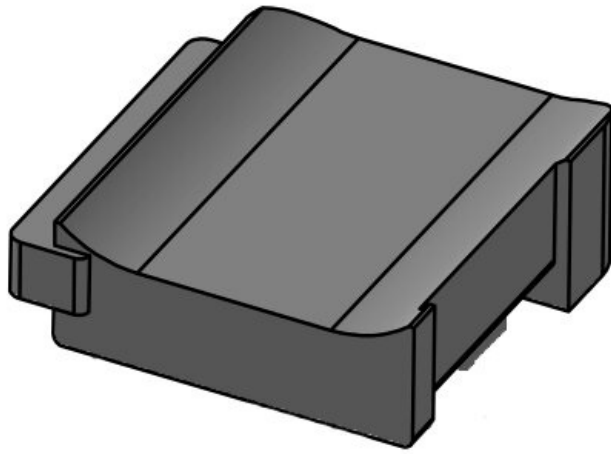

KBH-R 36 Rittal MS

Ref.	61047.9005	Altura de	19 mm
EAN	4251269331	montaje	
	657		
Unidad de embalaje	50		
Para KLKB |	KLKB 300 x		
KLB:	17, KLB 15,		
	KLKB 20, KLB		
	25		
Largo	43 mm		
Ancho	36,5 mm		
Altura	20 mm