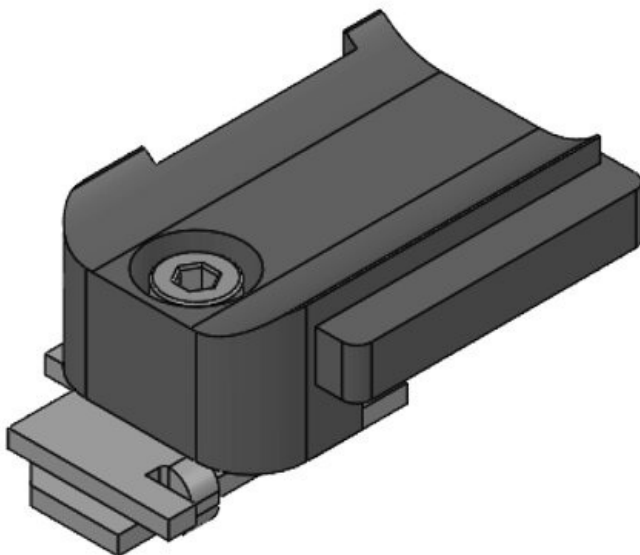

Ref. **61071**   Altura de **14,8 mm**
EAN **4251269333** montaje
682
Unidad de **10**
embalaje
Para KLKB | **KLKB 200 x**
KLB: **13, KLB 10,**
KLB 15, KLB
20
Largo **46 mm**
Ancho **22,5 mm**
Altura **21,3 mm**