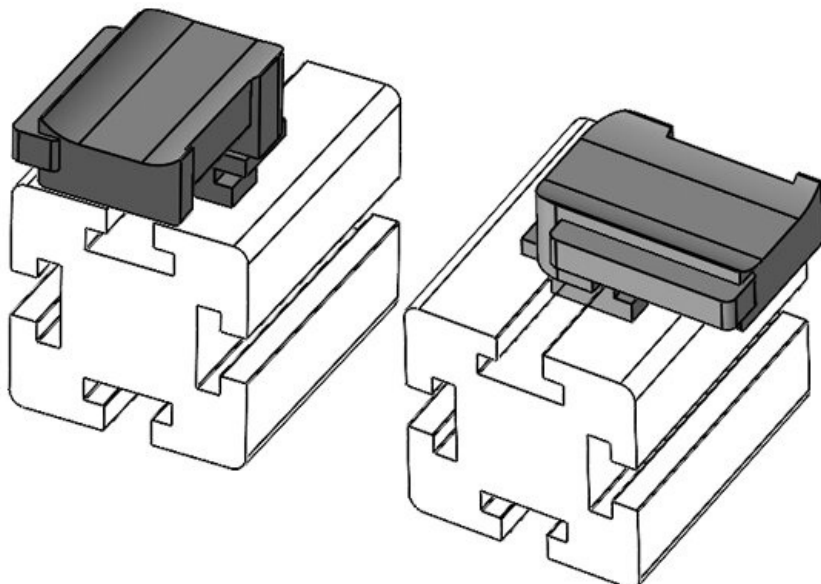

KBH-R 24 MiniTec / item G8

Ref.	61052	Altura de	18 mm
EAN	4251269331	montaje	
	510		
Unidad de embalaje	10		
Para KLKB |	KLKB 200 x		
KLB:	13, KLB 10,		
	KLB 15, KLB		
	20		
Largo	38 mm		
Ancho	24,5 mm		
Altura	26 mm