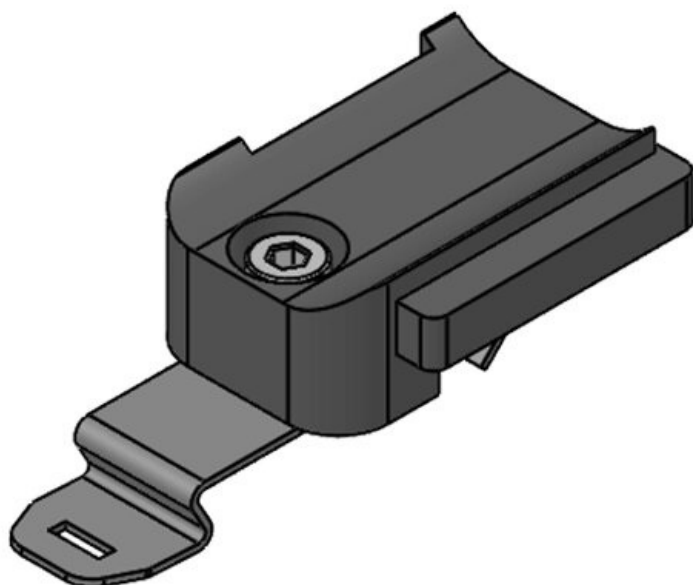

Ref.	61069	Altura de	14,8 mm
EAN	4251269333	montaje	
	644		
Unidad de embalaje	10		
Para KLKB |	KLKB 200 x		
KLB:	13, KLB 10,		
	KLB 15, KLB		
	20		
Largo	62,3 mm		
Ancho	27,1 mm		
Altura	21,7 mm