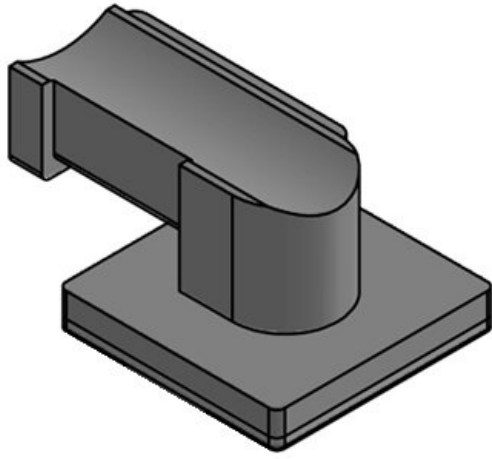

KBH-KS 12

Ref. **61080**
EAN **4251269334**
856
Unidad de
embalaje **10**
Para KLKB | **KLKB 200 x**
KLB: **13, KLB 10,**
KLB 15
Largo **41 mm**
Ancho **27 mm**
Altura **18 mm**

KBH-KS 12