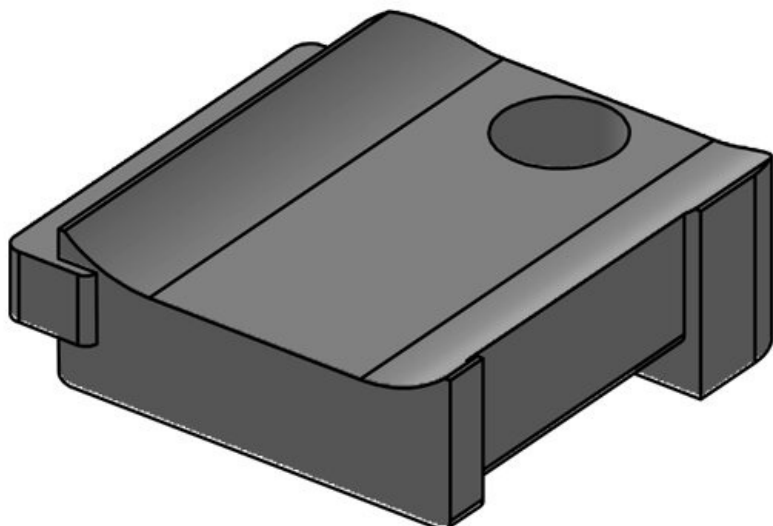

KBH-S 36-1 M5

Ref.	61032.9005	Número de	1
EAN	4251269331619	agujeros para tornillos	
Unidad de embalaje	50	Diámetro de los agujeros del tornillo	5,3 mm
Para KLKB | KLB:	KLKB 300 x 17, KLB 15, KLB 20, KLB 25		
Largo	43 mm		
Ancho	36,5 mm		
Altura	16 mm