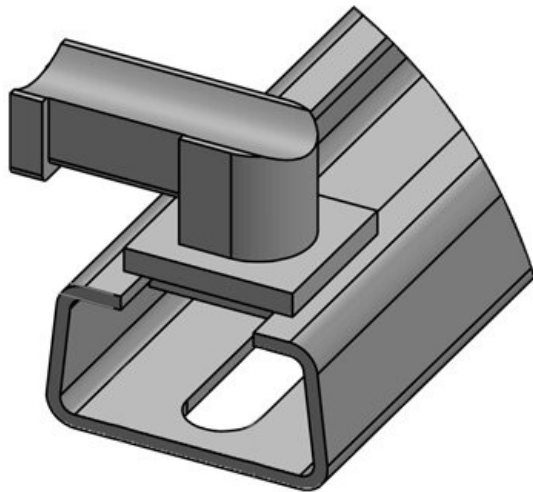

Ref. **61076.9005**   Altura de **16,5 mm**
EAN **4251269334** montaje
818
Unidad de **50**
embalaje
Para KLKB | **KLKB 200 x**
KLB: **13, KLB 10,**
KLB 15
Largo **38 mm**
Ancho **20 mm**
Altura **21 mm**