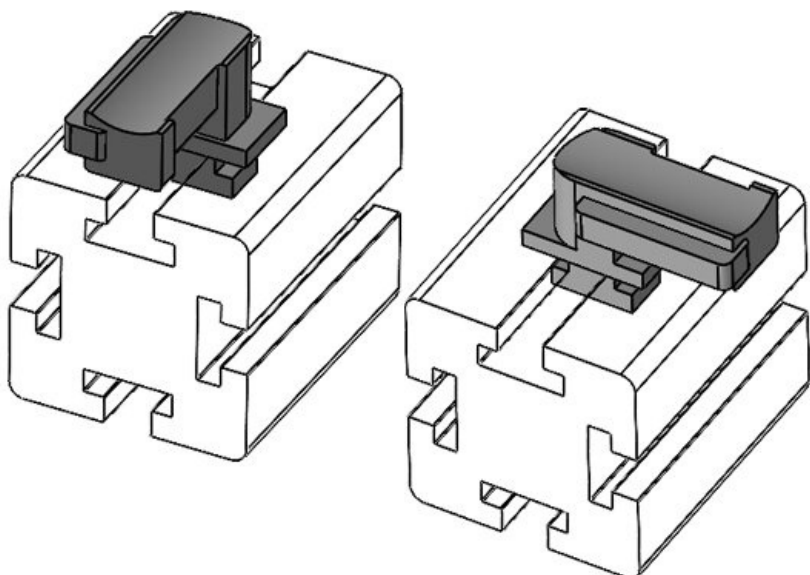

KBH-R 12 MiniTec / item G8

Ref.	61051.9005	Altura de	16,5 mm
EAN	4251269331	montaje	
	695		
Unidad de embalaje	50		
Para KLKB |	KLKB 200 x		
KLB:	13, KLB 10,		
	KLB 15		
Largo	34 mm		
Ancho	13,5 mm		
Altura	24,5 mm