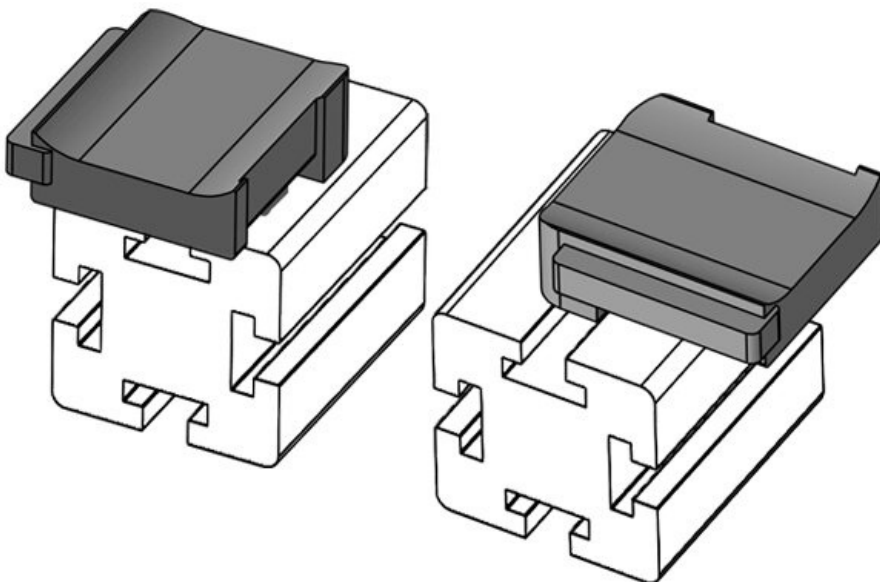

Ref. **61063.9005**   Altura de **19 mm**
EAN **4251269333**   montaje
545
Unidad de **50**
embalaje
Para KLKB | **KLKB 300 x**
KLB: **17, KLB 15,**
KLB 20, KLB
25
Largo **43 mm**
Ancho **36,5 mm**
Altura **24,5 mm**