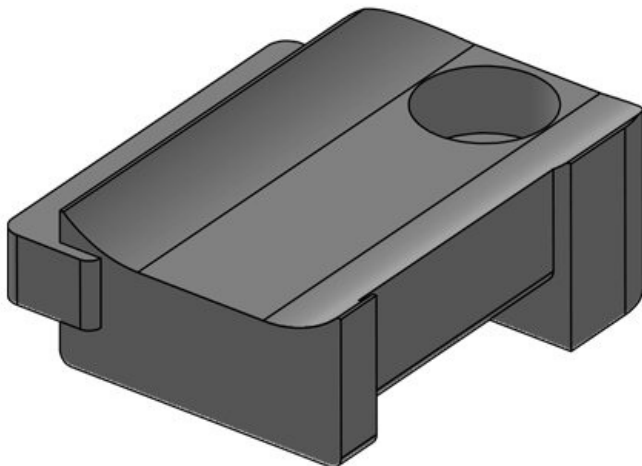

KBH-S 24 M5

Ref.	61031	Número de	1
EAN	4251269331367	agujeros para tornillos	
Unidad de embalaje	10	Diámetro de los agujeros del tornillo	5,3 mm
Para KLKB | KLB:	KLKB 200 x 13, KLB 10, KLB 15, KLB 20		
Largo	38 mm		
Ancho	24,5 mm		
Altura	14,8 mm