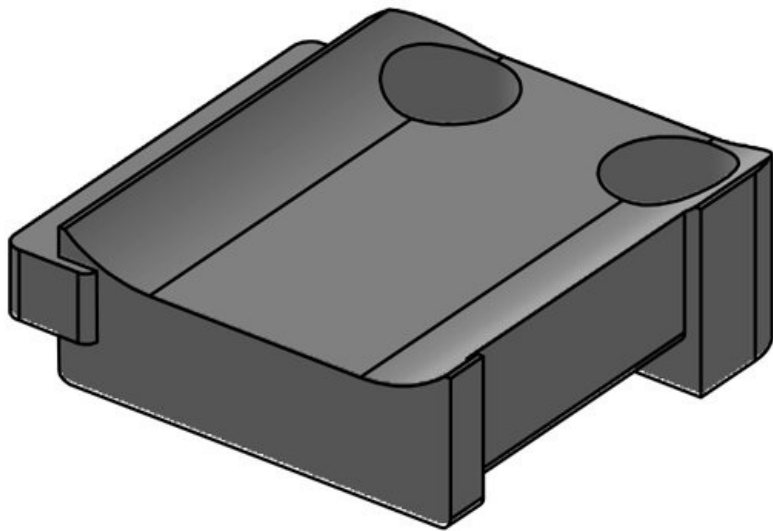

KBH-S 36-2 M5

Ref.	61033	Número de	2
EAN	4251269331381	agujeros para tornillos	
Unidad de embalaje	10	Diámetro de los agujeros del tornillo	5,3 mm
Para KLKB | KLB:	KLKB 300 x 17, KLB 15, KLB 20, KLB 25		
Largo	43 mm		
Ancho	36,5 mm		
Altura	16 mm