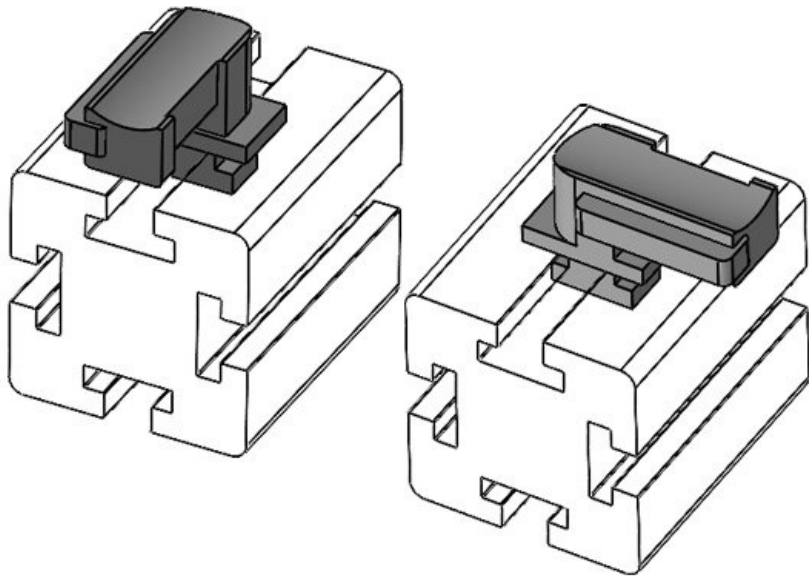

KBH-R 12 MiniTec G8

Ref.	61048.9005	Altura de	16,5 mm
EAN	4251269331	montaje	
	664		
Unidad de embalaje	50		
Para KLKB |	KLKB 200 x		
KLB:	13, KLB 10, KLB 15		
Largo	34 mm		
Ancho	13,5 mm		
Altura	23 mm