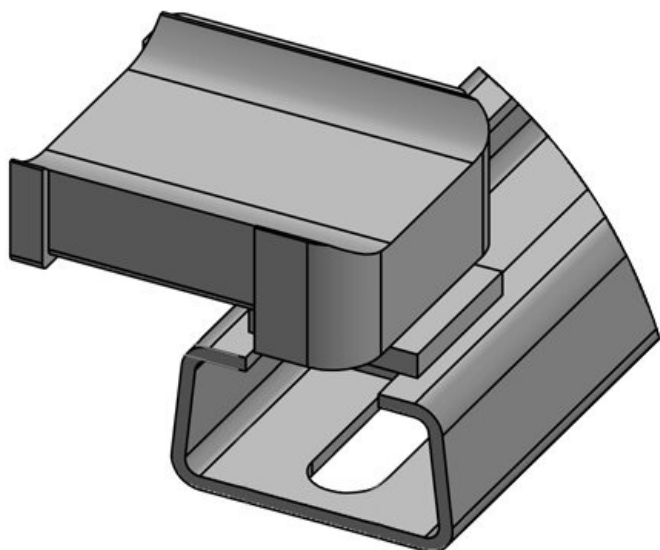

Ref. **61078**   Altura de **19 mm**
EAN **4251269334** montaje
795
Unidad de **10**
embalaje
Para KLKB | **KLKB 200 x**
KLB: **13, KLB 10,**
KLB 15, KLB
20
Largo **47,5 mm**
Ancho **20 mm**
Altura **23,5 mm**