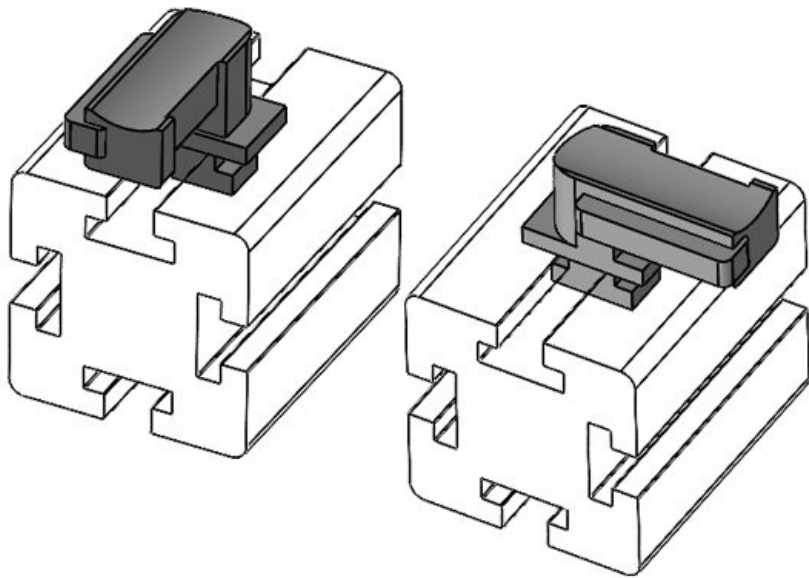

KBH-R 12 80/20 (40 x 40 mm)

Ref.	61088	Altura de	16,5 mm
EAN	4251269335	montaje	
	013		
Unidad de embalaje	10		
Para KLKB |	KLKB 200 x		
KLB:	13, KLB 10,		
	KLB 15		
Largo	34 mm		
Ancho	13,5 mm		
Altura	21 mm