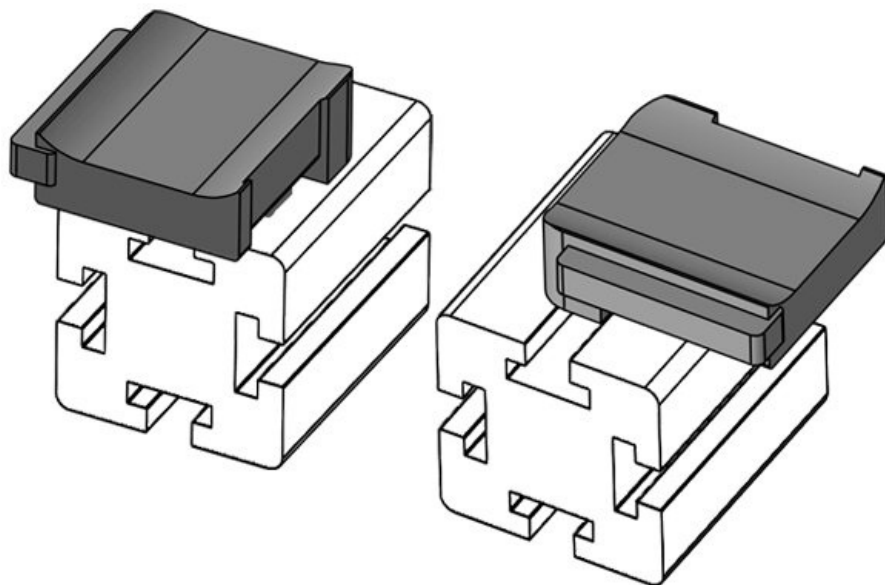

KBH-R 36 Bosch Rexroth G10

Ref.	61059	Altura de	19 mm
EAN	4251269331	montaje	
	589		
Unidad de embalaje	10		
Para KLKB |	KLKB 300 x		
KLB:	17, KLB 15,		
	KLKB 20, KLB		
	25		
Largo	43 mm		
Ancho	36,5 mm		
Altura	26 mm