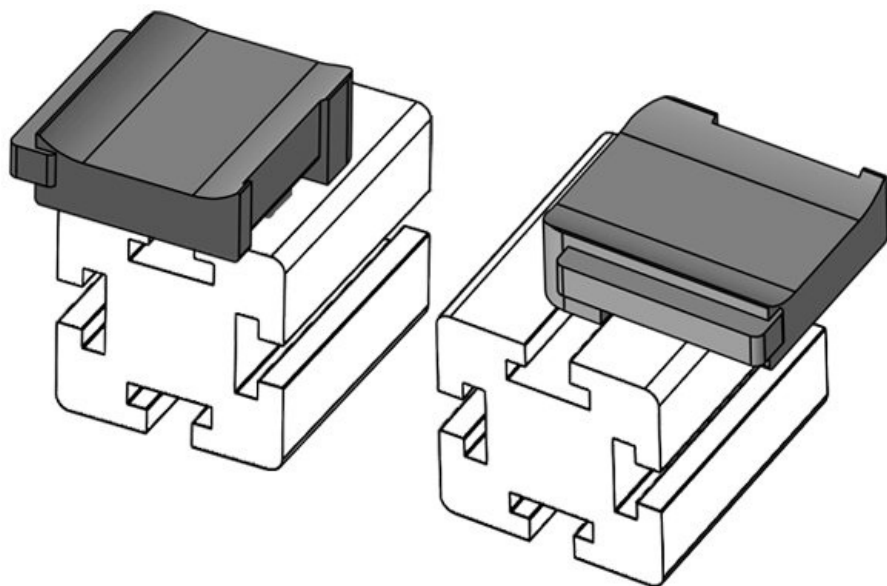

KBH-R 36 80/20 (25 x 25 mm)

Ref.	61086.9005	Altura de	19 mm
EAN	4251269334	montaje	
	993		
Unidad de embalaje	50		
Para KLKB |	KLKB 300 x		
KLB:	17, KLB 15,		
	KLKB 20, KLB		
	25		
Largo	43 mm		
Ancho	36,5 mm		
Altura	24 mm