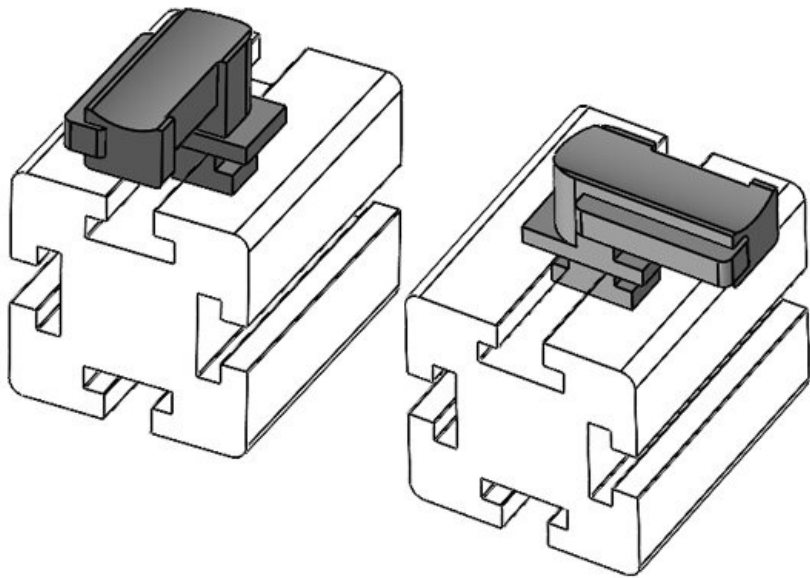

KBH-R 12 80/20 (25 x 25 mm)

Ref. **61084**   Altura de **16,5 mm**
EAN **4251269334** montaje
931
Unidad de **10**
embalaje
Para KLKB | **KLKB 200 x**
KLB: **13, KLB 10,**
KLB 15
Largo **34 mm**
Ancho **13,5 mm**
Altura **19 mm**