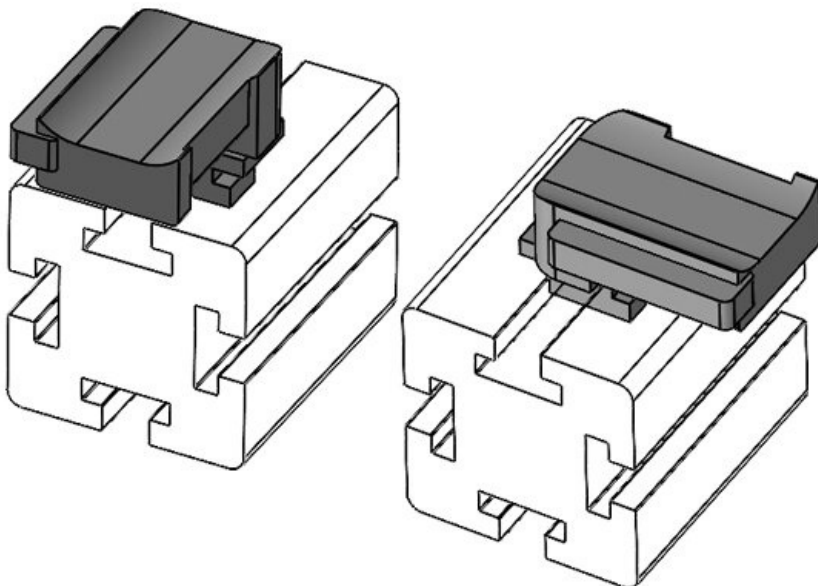

Ref. **61066**   Altura de **18 mm**
EAN **4251269333** montaje
576
Unidad de **10**
embalaje
Para KLKB | **KLKB 200 x**
KLB: **13, KLB 10,**
KLB 15, KLB
20
Largo **38 mm**
Ancho **24,5 mm**
Altura **26 mm**