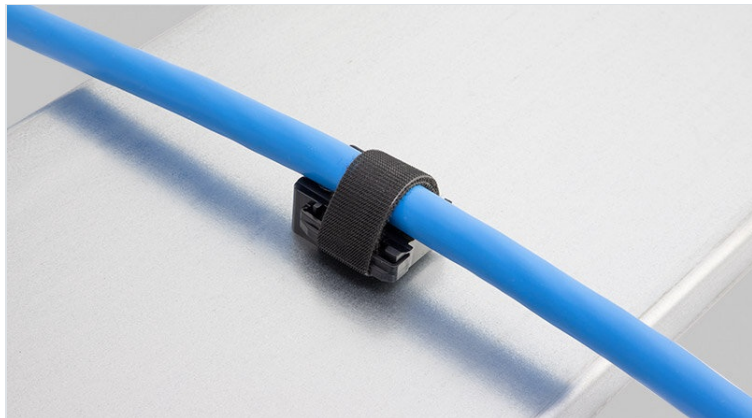

KBH | Soportes de montaje

para bridas de velcro

Estos soportes se pueden utilizar en combinación con las [bridas de velcro KLKB](#) y [cinta de velcro KLB](#). Hay una gran variedad de soportes que ofrecen posibilidades de montaje únicas y numerosas.

Los soportes para bridas reutilizables KBH-S y KBH-R se usan como soporte universal para guiado de cables mediante bridas reutilizables de Velcro. Los soportes KBH-R ofrecen hasta cuatro direcciones para el guiado de cables. Su montaje mediante un giro de 90° (para perfiles Rittal, Bosch Rexroth, MiniTec, item, 80/20, MayTec) y bloqueo lo hace rápido y fácil de montar. También existen versiones autoadhesivas (KBH-KS), así como versiones para montaje en carriles C 30 y carriles DIN TS 35.