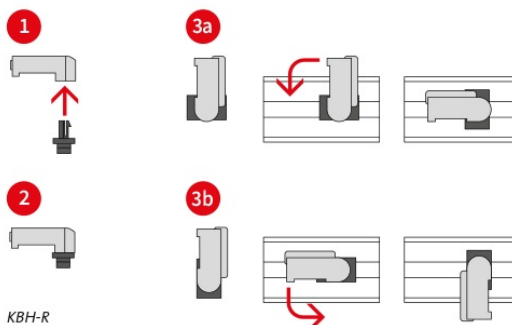

Especificaciones

Material	Poliamida
Temperatura de funcionamiento	-40 C° hasta 140 C°
Propiedades	Libre de silicona, Libre de halógenos

Ventajas y beneficios

- Sujeción segura
- Utilización versátil
- Disponible en 3 anchos
- Válido para bridas de Velcro KLB y soportes KLKB
- 4 orientaciones de cable disponibles
- Permite añadir y quitar cables de forma sencilla
- Montaje rápido
- Disponible para numeroso perfiles y carriles

Tipos y tamaños de productos