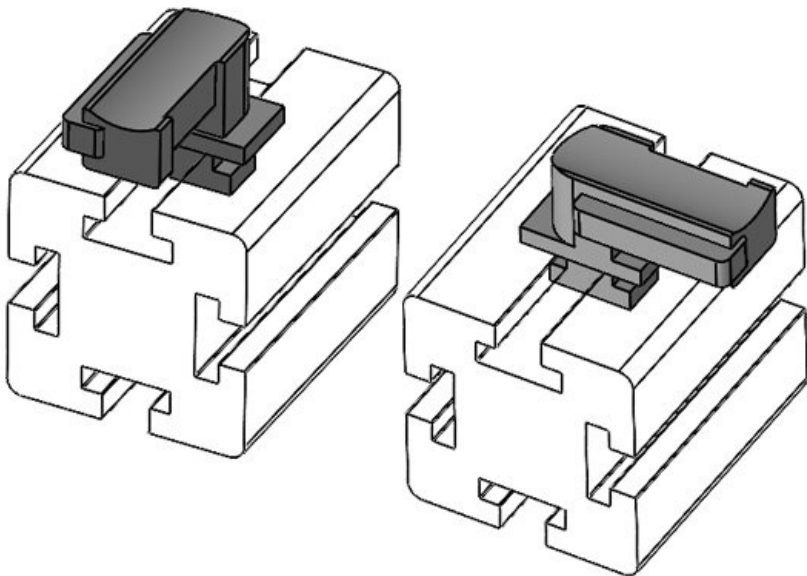

Ref. **61065.9005**   Altura de **16,5 mm**
EAN **4251269333** montaje
606
Unidad de **50**
embalaje
Para KLKB | **KLKB 200 x**
KLB: **13, KLB 10,**
KLB 15
Largo **34 mm**
Ancho **13,5 mm**
Altura **24,5 mm**