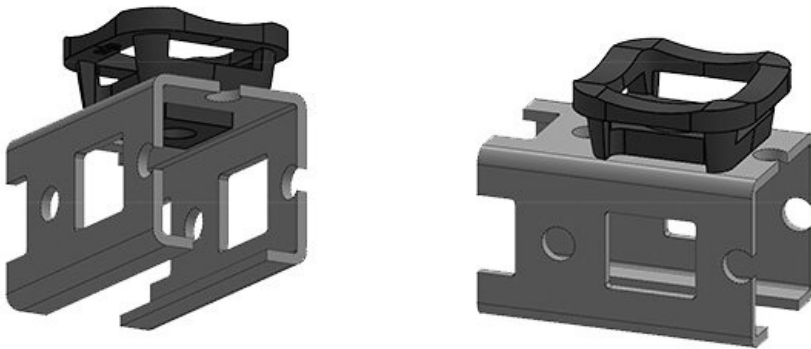

KBH-R

Ref.	61018		
EAN	4251269315		
	893		
Unidad de embalaje	100		
Para KLKB |	KLKB 200 x		
KLB:	7, KLKB 200		
	x 13, KLB 10