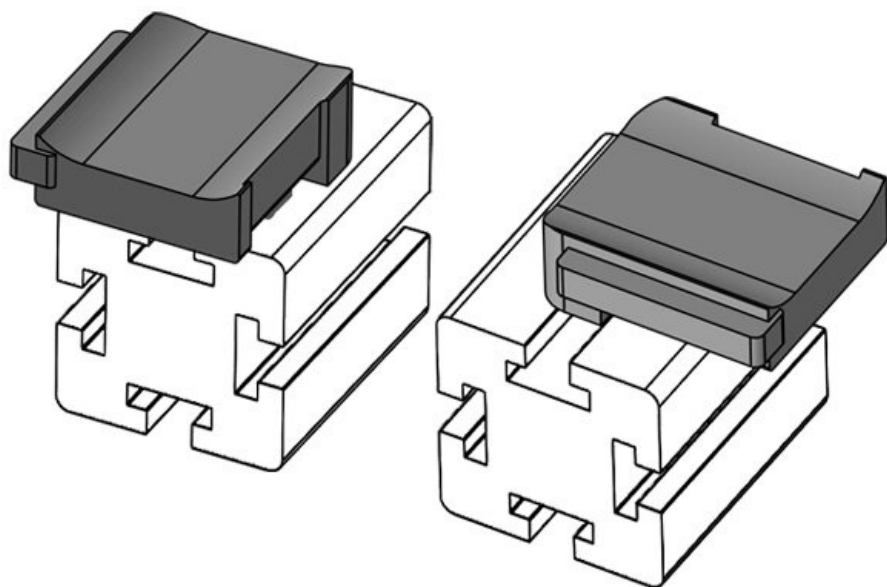

KBH-R 36 80/20 (25 x 25 mm)

Ref.	61086	Altura de	19 mm
EAN	4251269334	montaje	
	955		
Unidad de embalaje	10		
Para KLKB |	KLKB 300 x		
KLB:	17, KLB 15,		
	KLKB 20, KLB		
	25		
Largo	43 mm		
Ancho	36,5 mm		
Altura	24 mm