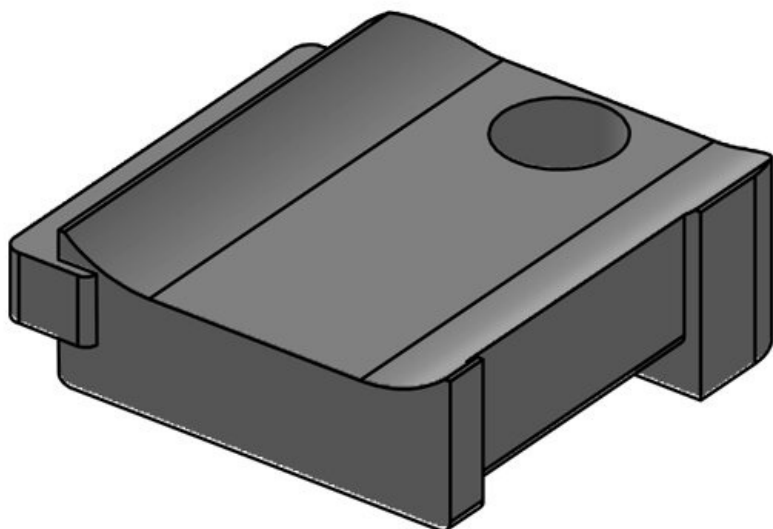

KBH-S 36-1 M5

Ref.	61032	Número de	1
EAN	4251269331374	agujeros para tornillos	
Unidad de embalaje	10	Diámetro de los agujeros del tornillo	5,3 mm
Para KLKB | KLB:	KLKB 300 x 17, KLB 15, KLB 20, KLB 25		
Largo	43 mm		
Ancho	36,5 mm		
Altura	16 mm