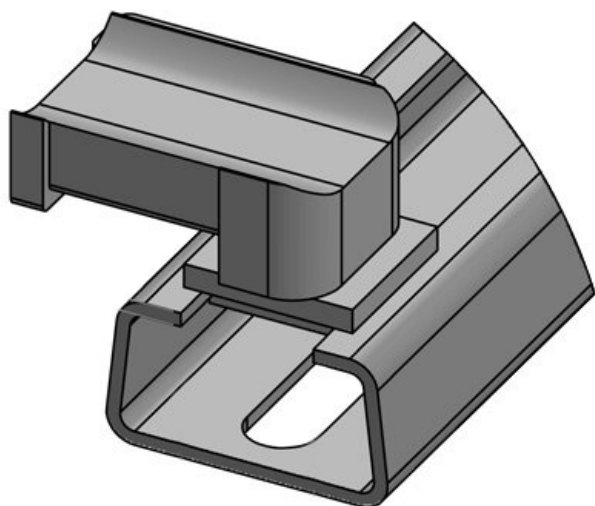

Ref. **61077.9005**   Altura de **17,8 mm**
EAN **4251269334** montaje
825
Unidad de **50**
embalaje
Para KLKB | **KLKB 200 x**
KLB: **13, KLB 10,**
KLB 15, KLB
20
Largo **42,5 mm**
Ancho **20 mm**
Altura **22,3 mm**