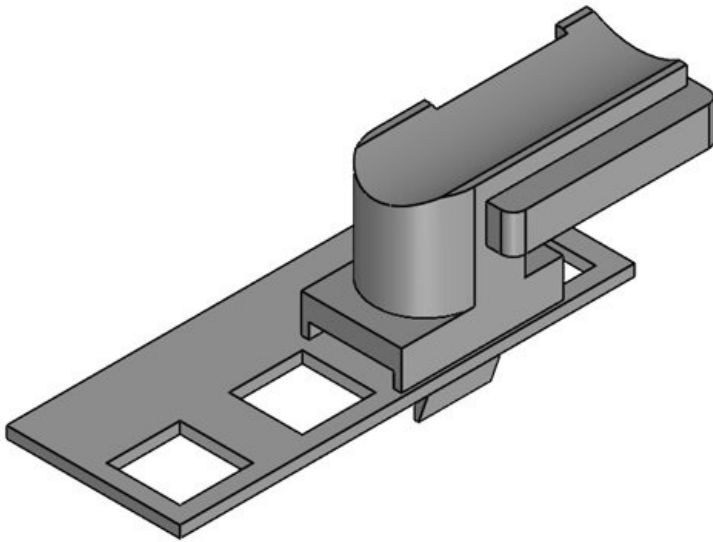

Ref. **61073.9005** Altura de **16,5 mm**
EAN **4251269333** montaje
781
Unidad de **50**
embalaje
Para KLKB | **KLKB 200 x**
KLB: **13, KLB 10,**
KLB 15
Largo **34 mm**
Ancho **13,5 mm**
Altura **24,5 mm**