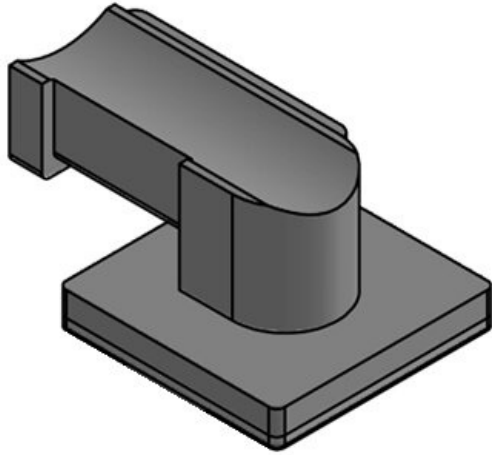

Ref. **61080.9005**
EAN **4251269334**
894
Unidad de
embalaje **50**
Para KLKB | **KLKB 200 x**
KLB: **13, KLB 10,**
KLB 15
Largo **41 mm**
Ancho **27 mm**
Altura **18 mm**

KBH-KS 24