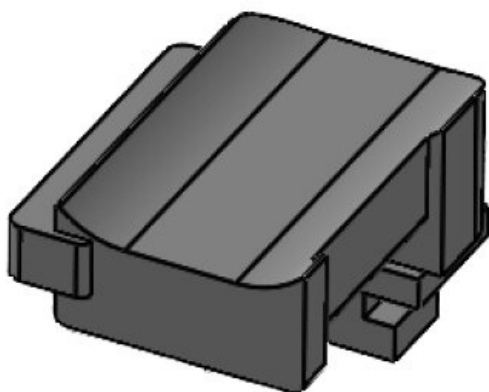

KBH-R 24 Rittal MS

Ref.	61046.9005	Altura de	18 mm
EAN	4251269331	montaje	
	640		
Unidad de embalaje	50		
Para KLKB |	KLKB 200 x		
KLB:	13, KLB 10,		
	KLKB 15, KLB		
	20		
Largo	38 mm		
Ancho	24,5 mm		
Altura	21,5 mm