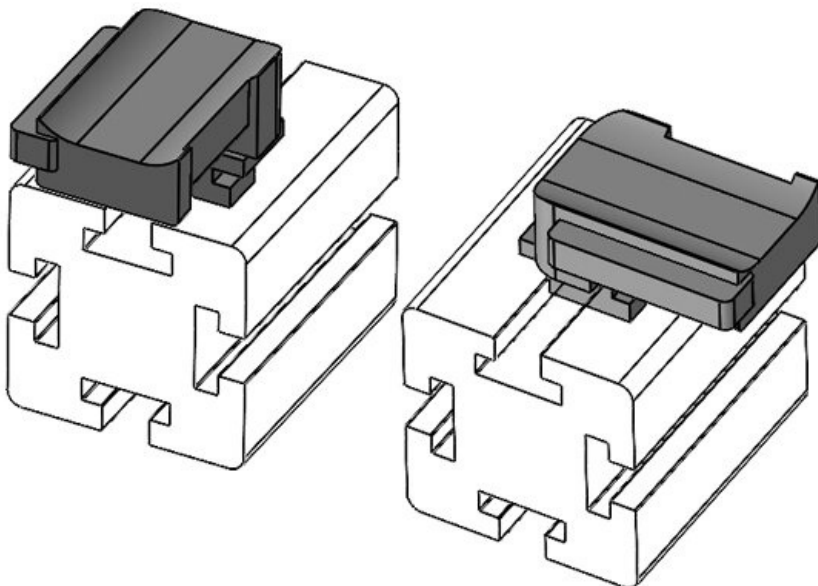

Ref. **61062**   Altura de **18 mm**
EAN **4251269333** montaje
491
Unidad de **10**
embalaje
Para KLKB | **KLKB 200 x**
KLB: **13, KLB 10,**
KLB 15, KLB
20
Largo **38 mm**
Ancho **24,5 mm**
Altura **26 mm**