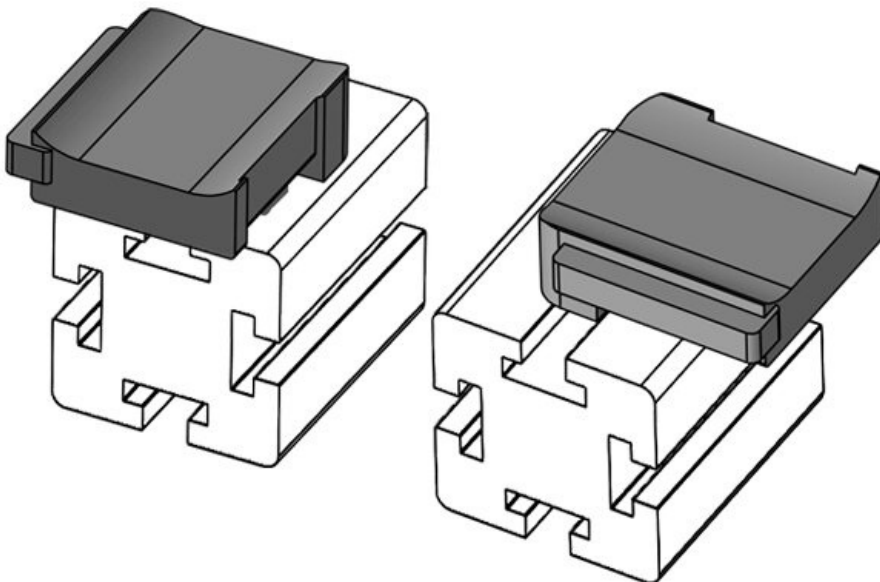

KBH-R 36 Bosch Rexroth G8

Ref.	61056.9005	Altura de	19 mm
EAN	4251269331	montaje	
	749		
Unidad de embalaje	50		
Para KLKB |	KLKB 300 x		
KLB:	17, KLB 15,		
	KLKB 20, KLB		
	25		
Largo	43 mm		
Ancho	36,5 mm		
Altura	22,5 mm