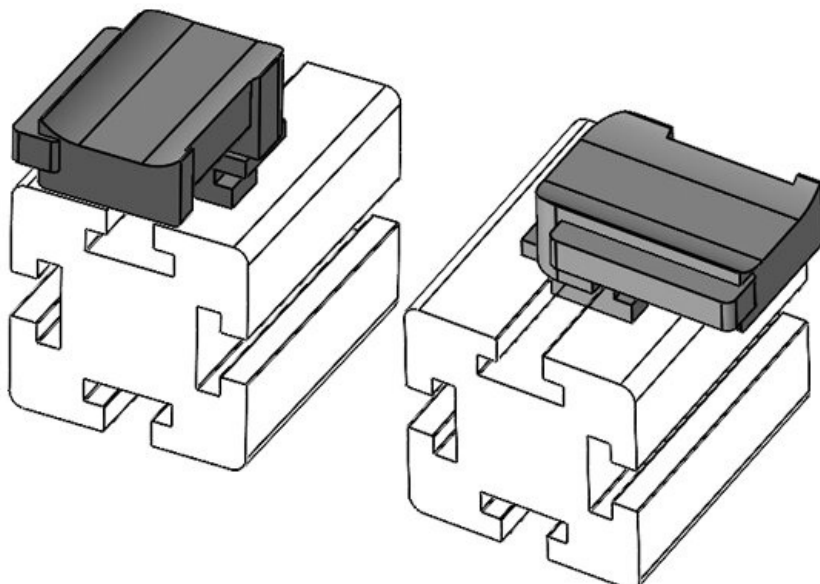

KBH-R 24 Bosch Rexroth G8

Ref.	61055	Altura de	18 mm
EAN	4251269331	montaje	
	541		
Unidad de embalaje	10		
Para KLLKB |	KLKB 200 x		
KLB:	13, KLB 10,		
	KLB 15, KLB		
	20		
Largo	38 mm		
Ancho	24,5 mm		
Altura	22,5 mm