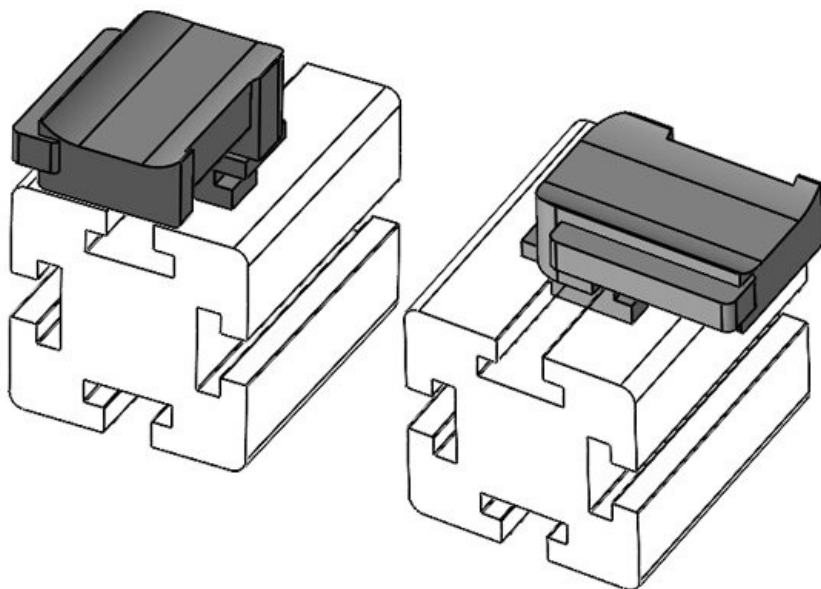

KBH-R 24 80/20 (25 x 25 mm)

Ref.	61085.9005	Altura de	18 mm
EAN	4251269334	montaje	
	986		
Unidad de embalaje	50		
Para KLKB |	KLKB 200 x		
KLB:	13, KLB 10,		
	KLKB 15, KLB		
	20		
Largo	38 mm		
Ancho	24,5 mm		
Altura	23 mm