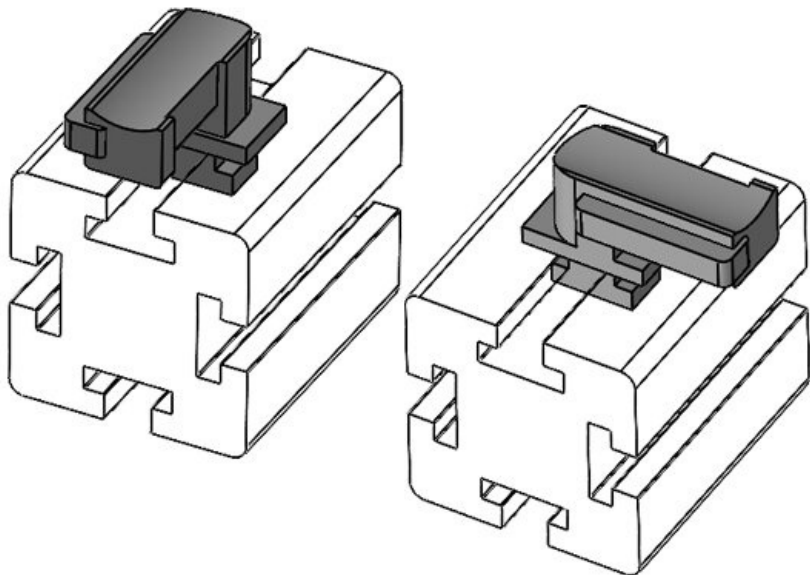

KBH-R 12 MiniTec / item G8

Ref.	61051	Altura de	16,5 mm
EAN	4251269331	montaje	
	503		
Unidad de embalaje	10		
Para KLKB |	KLKB 200 x		
KLB:	13, KLB 10,		
	KLB 15		
Largo	34 mm		
Ancho	13,5 mm		
Altura	24,5 mm