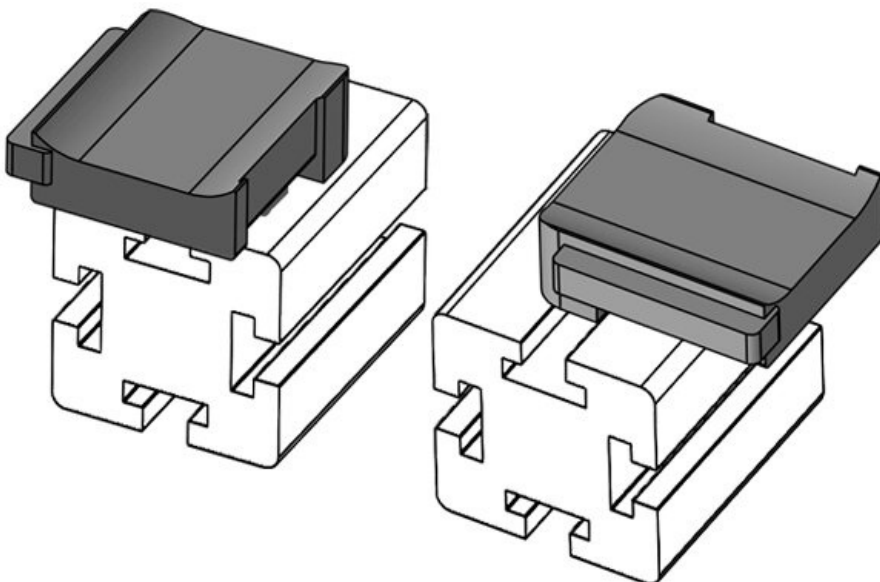

KBH-R 36 MiniTec / item G8

Ref.	61053.9005	Altura de	19 mm
EAN	4251269331	montaje	
	718		
Unidad de embalaje	50		
Para KLKB |	KLKB 300 x		
KLB:	17, KLB 15,		
	KLKB 20, KLB		
	25		
Largo	43 mm		
Ancho	36,5 mm		
Altura	24,5 mm