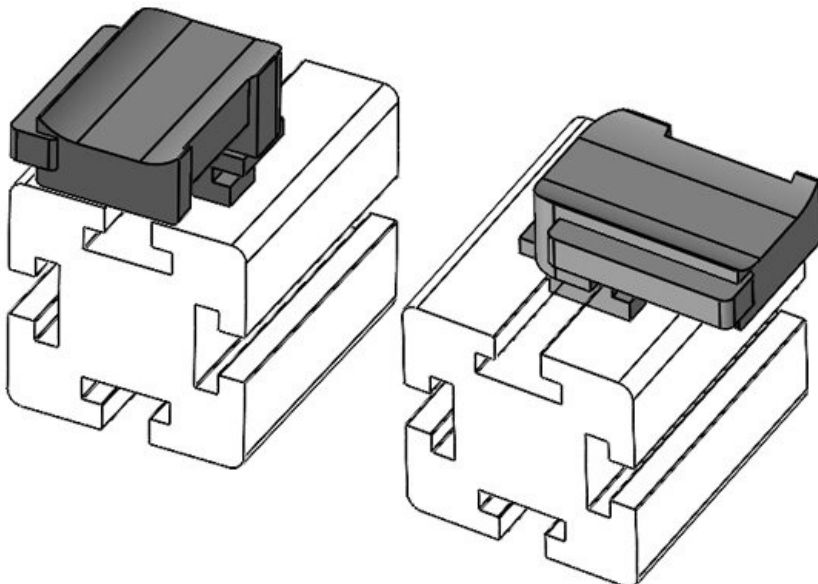

KBH-R 24 Bosch Rexroth G10

Ref.	61058	Altura de	18 mm
EAN	4251269331	montaje	
	572		
Unidad de embalaje	10		
Para KLKB |	KLKB 200 x		
KLB:	13, KLB 10,		
	KLB 15, KLB		
	20		
Largo	38 mm		
Ancho	24,5 mm		
Altura	26 mm