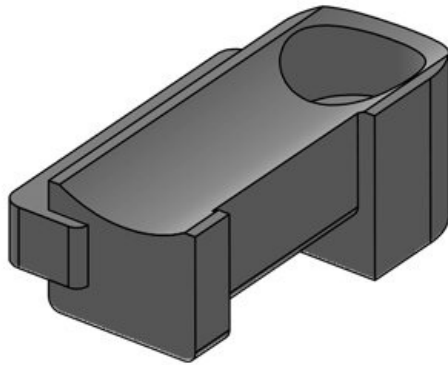

KBH-S 12 M5

Ref.	61030.9005	Número de	1
EAN	4251269331596	agujeros para tornillos	
Unidad de embalaje	50	Diámetro de los agujeros del tornillo	5,3 mm
Para KLKB | KLB:	KLKB 200 x 13, KLB 10, KLB 15		
Largo	34 mm		
Ancho	13,5 mm		
Altura	13,5 mm