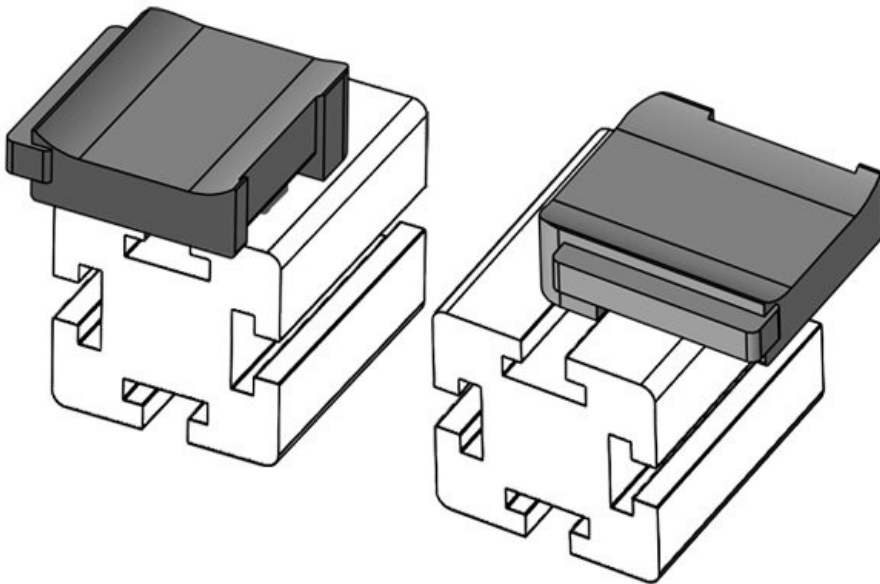

KBH-R 36 MiniTec G8

Ref.	61050	Altura de	19 mm
EAN	4251269331	montaje	
	497		
Unidad de embalaje	10		
Para KLKB | KLB:	KLKB 300 x 17, KLB 15, KLB 20, KLB 25		
Largo	43 mm		
Ancho	36,5 mm		
Altura	23 mm