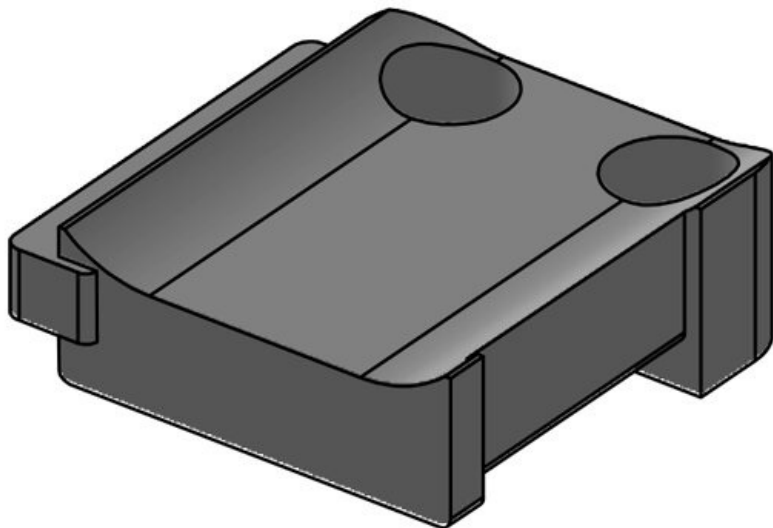

KBH-S 36-2 M5

Ref.	61033.9005	Número de	2
EAN	4251269331626	agujeros para tornillos	
Unidad de embalaje	50	Diámetro de los agujeros del tornillo	5,3 mm
Para KLKB | KLB:	KLKB 300 x 17, KLB 15, KLB 20, KLB 25		
Largo	43 mm		
Ancho	36,5 mm		
Altura	16 mm		

KBH-S