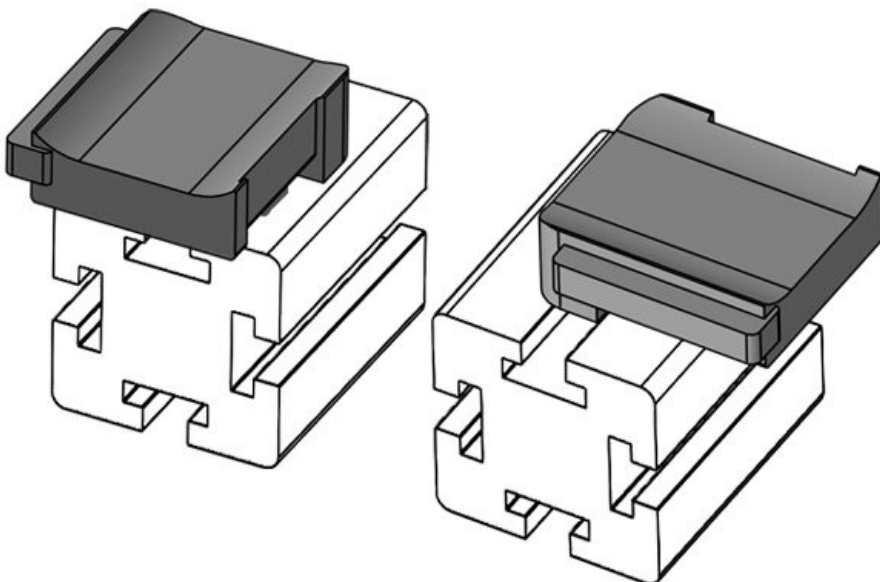

KBH-R 36 MiniTec G8

Ref.	61050.9005	Altura de	19 mm
EAN	4251269331	montaje	
	688		
Unidad de embalaje	50		
Para KLKB | KLB:	KLKB 300 x 17, KLB 15, KLB 20, KLB 25		
Largo	43 mm		
Ancho	36,5 mm		
Altura	23 mm