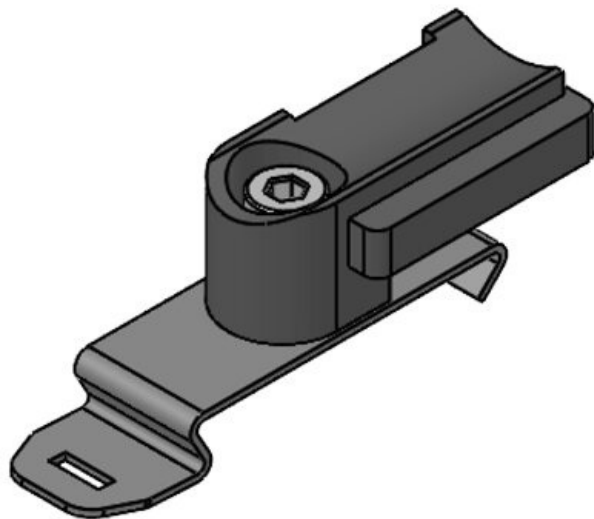

KBH-RBA

N° de cde **61003**
EAN **4251269315**
831
Unité **100**
d'emballage
Pour KLKB | **KLKB 200 x**
KLB: **7**
Diamètre trous **6 mm**
de vis

KBH-RBB

N° de cde **61004**
EAN **4251269315**
848
Unité **100**
d'emballage
Pour KLKB | **KLKB 200 x**
KLB: **7**
Diamètre trous **6,5 mm**
de vis