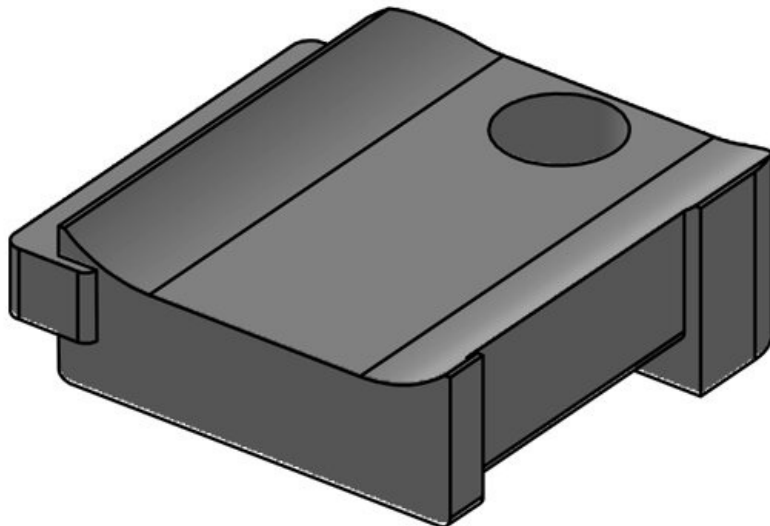

KBH-S 36-1 M5

N° de cde	61032.9005	Nombre de	1
EAN	4251269331	trous de vis	
	619	Diamètre trous	5,3 mm
Unité	50	de vis	
d'emballage			
Pour KLKB |	KLKB 300 x		
KLB:	17, KLB 15,		
	KLB 20, KLB		
	25		
Longueur	43 mm		
Largeur	36,5 mm		
Hauteur	16 mm