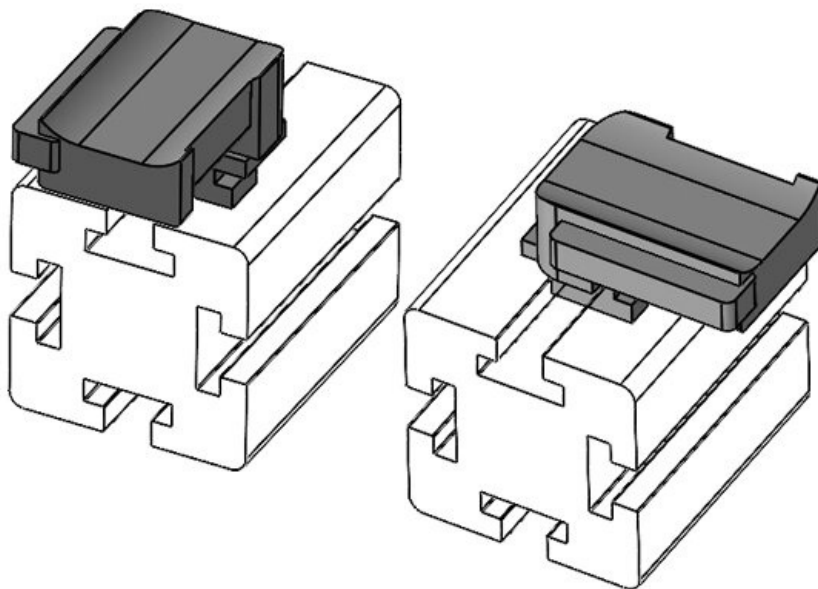

KBH-R 24 Bosch Rexroth G8

N° de cde	61055	Hauteur de	18 mm
EAN	4251269331	montage	
	541		
Unité	10		
d'emballage			
Pour KLKB |	KLKB 200 x		
KLB:	13, KLB 10,		
	KLB 15, KLB		
	20		
Longueur	38 mm		
Largeur	24,5 mm		
Hauteur	22,5 mm