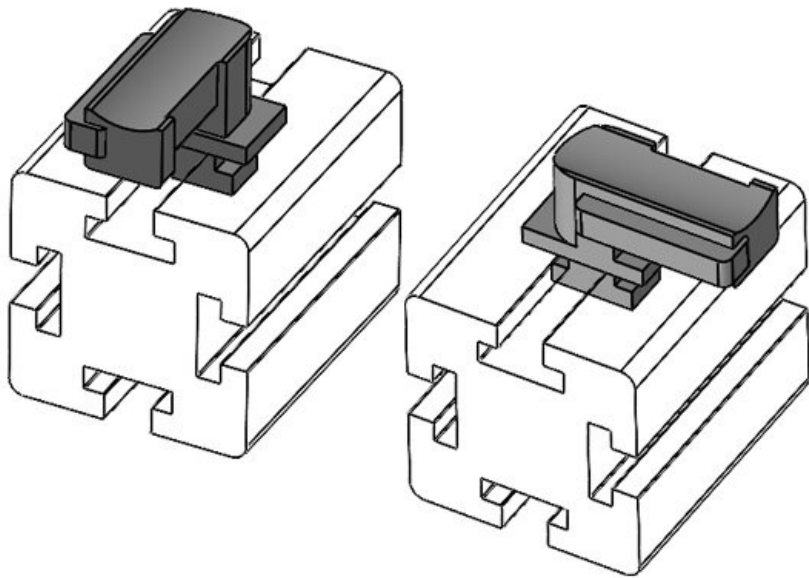

KBH-R 12 Bosch Rexroth G10

N° de cde	61057.9005	Hauteur de	16,5 mm
EAN	4251269331	montage	
	756		
Unité	50		
d'emballage			
Pour KLKB |	KLKB 200 x		
KLB:	13, KLB 10,		
	KLB 15		
Longueur	34 mm		
Largeur	13,5 mm		
Hauteur	26 mm