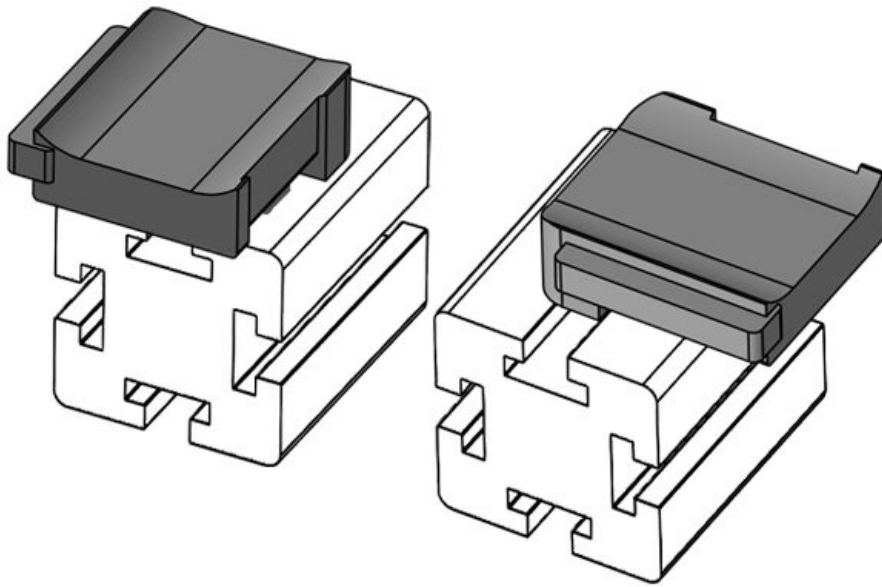

KBH-R 36-1 Bosch Rexroth G8

N° de cde	61056	Hauteur de	19 mm
EAN	4251269331	montage	
	558		
Unité	10		
d'emballage			
Pour KLKB |	KLKB 300 x		
KLB:	17, KLB 15,		
	KLB 20, KLB		
	25		
Longueur	43 mm		
Largeur	36,5 mm		
Hauteur	22,5 mm