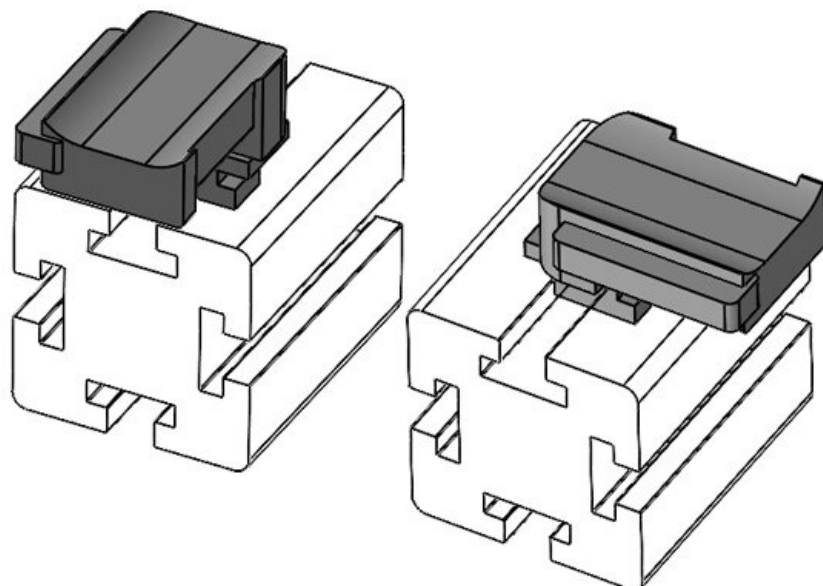

KBH-R 24 MiniTec / item G8

N° de cde	61052.9005	Hauteur de	18 mm
EAN	4251269331	montage	
	701		
Unité	50		
d'emballage			
Pour KLKB |	KLKB 200 x		
KLB:	13, KLB 10,		
	KLB 15, KLB		
	20		
Longueur	38 mm		
Largeur	24,5 mm		
Hauteur	26 mm