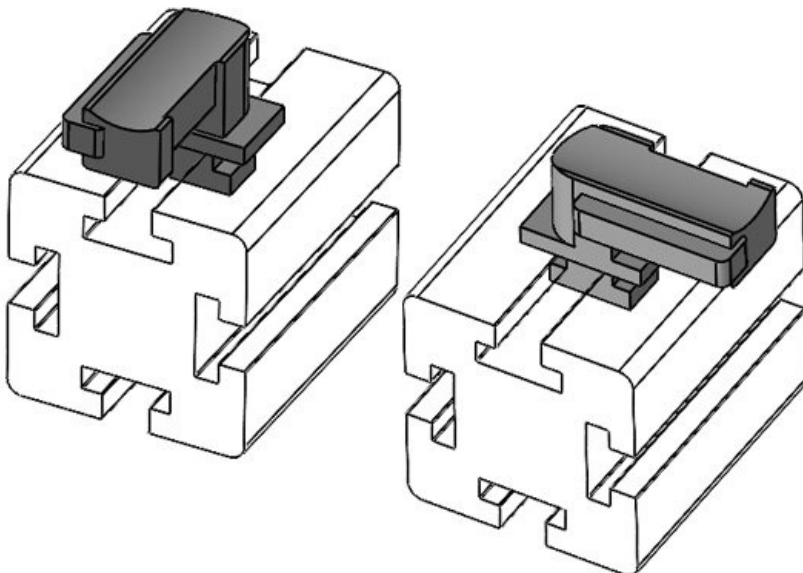

KBH-R 12 Bosch Rexroth G10

N° de cde	61057	Hauteur de	16,5 mm
EAN	4251269331	montage	
	565		
Unité	10		
d'emballage			
Pour KLKB |	KLKB 200 x		
KLB:	13, KLB 10,		
	KLB 15		
Longueur	34 mm		
Largeur	13,5 mm		
Hauteur	26 mm