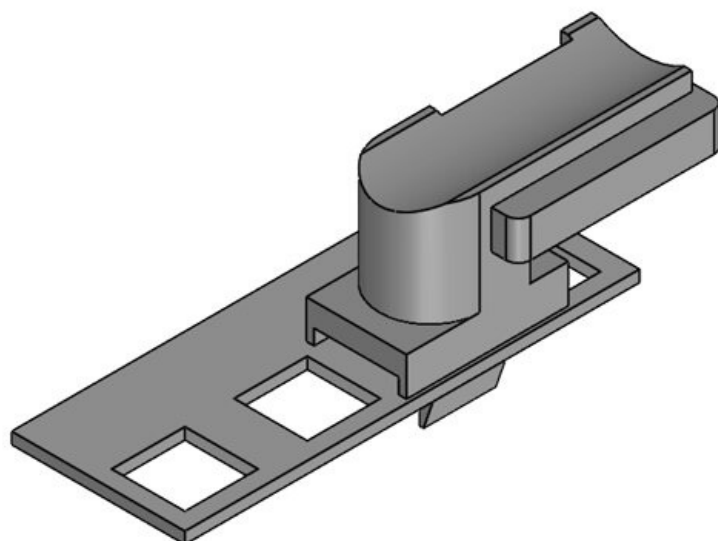

N° de cde **61073** Hauteur de **16,5 mm**
EAN **4251269333** montage
750
Unité **10**
d'emballage
Pour KLKB | **KLKB 200 x**
KLB: **13, KLB 10,**
KLB 15
Longueur **34 mm**
Largeur **13,5 mm**
Hauteur **24,5 mm**