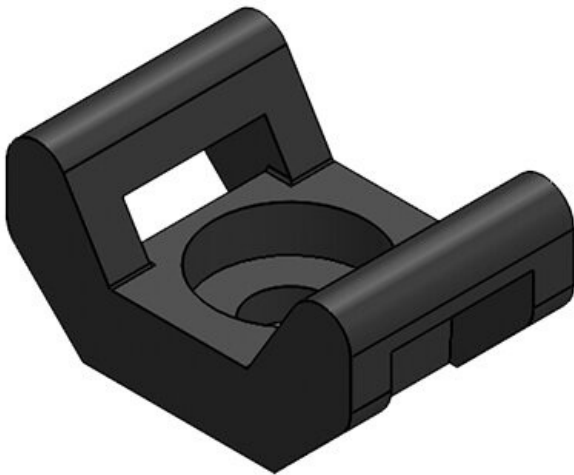

N° de cde	61033.9005	Nombre de	2
EAN	4251269331	trous de vis	
	626	Diamètre trous	5,3 mm
Unité d'emballage	50	de vis	
Pour KLKB KLB:	KLKB 300 x 17, KLB 15, KLB 20, KLB 25		
Longueur	43 mm		
Largeur	36,5 mm		
Hauteur	16 mm		

KBH-S

N° de cde **61019**
EAN **4251269315909**
Unité d'emballage **100**
Pour KLKB | **KLKB 200 × 7, KLKB 200 × 13, KLB 10**
Nombre de trous de vis **1**
Diamètre trous **5,3 mm**
de vis

KBH-SB

N° de cde **61002**
EAN **4251269315824**
Unité d'emballage **100**
Pour KLKB | **KLKB 200 × 7**
Nombre de trous de vis **1**
Diamètre trous **5,3 mm**
de vis