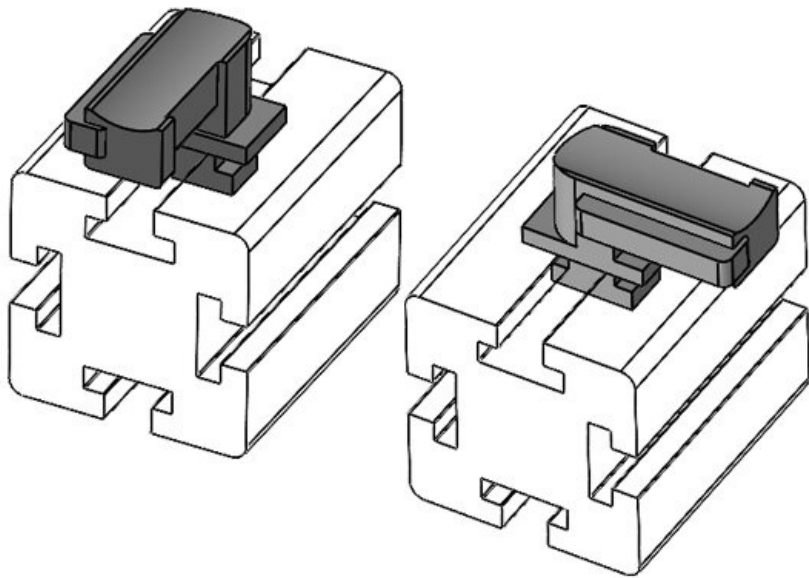

KBH-R 12 Bosch Rexroth G8

N° de cde	61054.9005	Hauteur de	16,5 mm
EAN	4251269331	montage	
	725		
Unité	50		
d'emballage			
Pour KLKB |	KLKB 200 x		
KLB:	13, KLB 10,		
	KLB 15		
Longueur	34 mm		
Largeur	13,5 mm		
Hauteur	22,5 mm