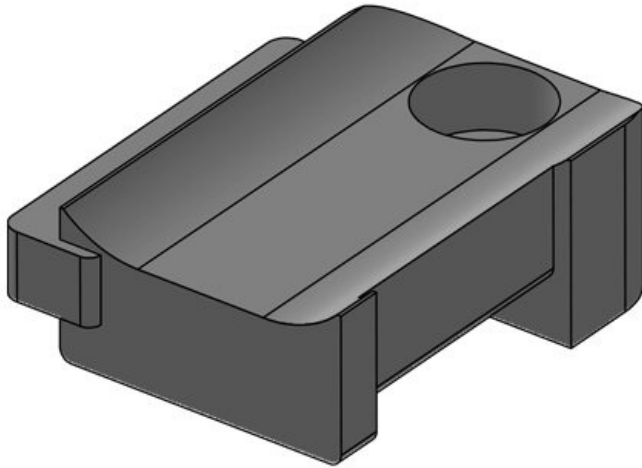

N° de cde **61031** Nombre de **1**
EAN **4251269331** trous de vis
367 Diamètre trous **5,3 mm**
Unité **10** de vis
d'emballage
Pour KLKB | **KLKB 200 x**
KLB: **13, KLB 10,**
KLB 15, KLB
20
Longueur **38 mm**
Largeur **24,5 mm**
Hauteur **14,8 mm**