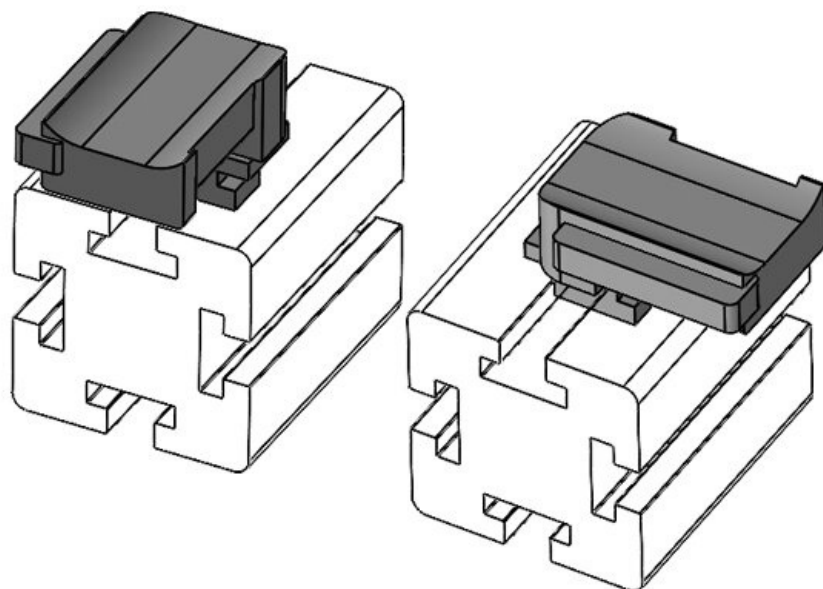

KBH-R 24 MiniTec / item G8

N° de cde	61052	Hauteur de	18 mm
EAN	4251269331	montage	
	510		
Unité	10		
d'emballage			
Pour KLKB |	KLKB 200 x		
KLB:	13, KLB 10,		
	KLB 15, KLB		
	20		
Longueur	38 mm		
Largeur	24,5 mm		
Hauteur	26 mm