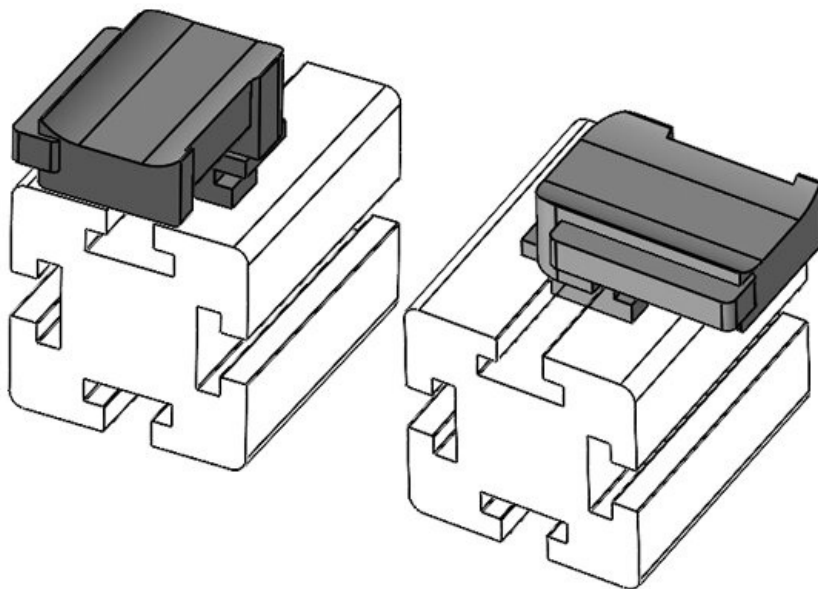

KBH-R 24 Bosch Rexroth G10

N° de cde	61058	Hauteur de	18 mm
EAN	4251269331	montage	
	572		
Unité	10		
d'emballage			
Pour KLKB |	KLKB 200 x		
KLB:	13, KLB 10,		
	KLB 15, KLB		
	20		
Longueur	38 mm		
Largeur	24,5 mm		
Hauteur	26 mm