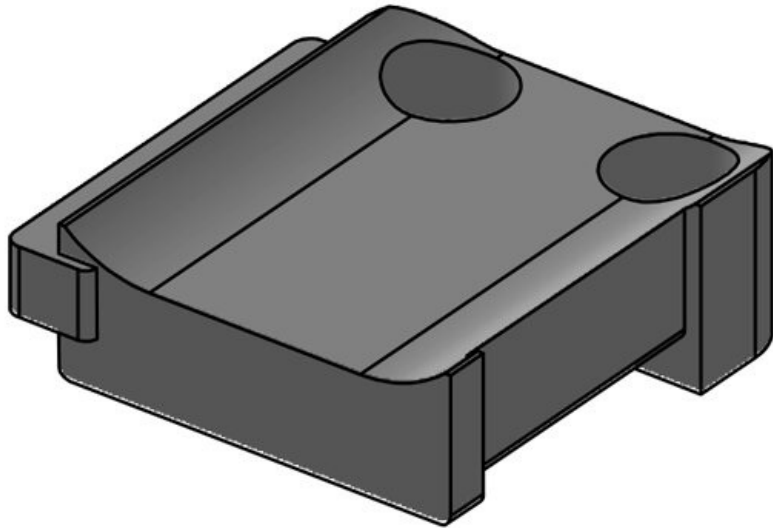

N° de cde	61033	Nombre de	2
EAN	4251269331	trous de vis	
	381	Diamètre trous	5,3 mm
Unité d'emballage	10	de vis	
Pour KLKB | KLB:	KLKB 300 x 17, KLB 15, KLB 20, KLB 25		
Longueur	43 mm		
Largeur	36,5 mm		
Hauteur	16 mm