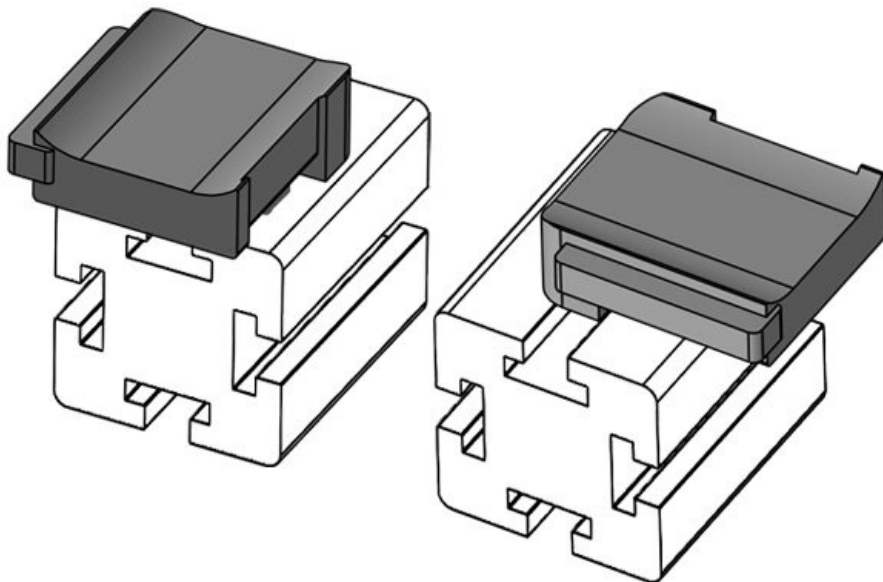

N° de cde **61067.9005** Hauteur de **19 mm**
EAN **4251269333** montage
620
Unité **10**
d'emballage
Pour KLKB | **KLKB 300 x**
KLB: **17, KLB 15,**
KLB 20, KLB
25
Longueur **43 mm**
Largeur **36,5 mm**
Hauteur **24,5 mm**