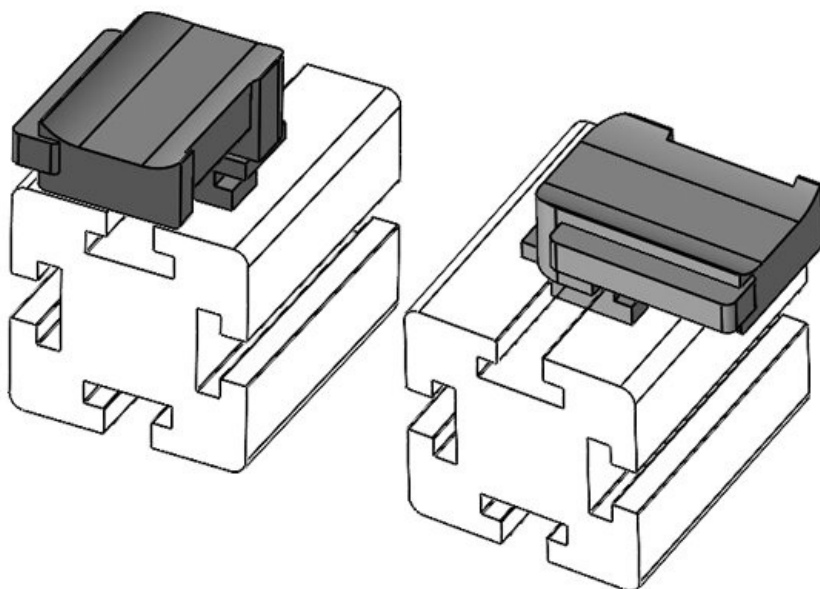

KBH-R 24 MiniTec G8

N° de cde	61049	Hauteur de	18 mm
EAN	4251269331	montage	
	480		
Unité	10		
d'emballage			
Pour KLKB |	KLKB 200 x		
KLB:	13, KLB 10,		
	KLB 15, KLB		
	20		
Longueur	38 mm		
Largeur	24,5 mm		
Hauteur	24 mm