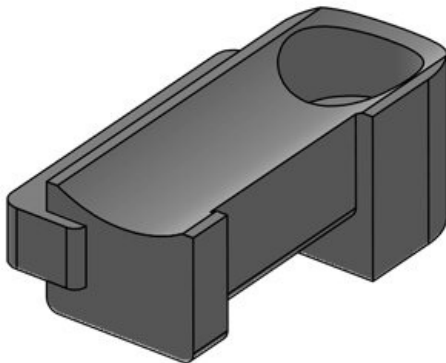

Avantages

- Fixation sécurisée
- Utilisation universelle
- Convient pour la bande Velcro KLB et les colliers KLKB
- Disponible en trois largeurs
- Les câbles peuvent être orientés dans 4 directions
- L'ajout ou la suppression de câbles est facile
- Montage très rapide grâce au blocage à 90° (KBH-R)
- Disponible pour de nombreux profilés (KBH-R)
- Montage très rapide, vissable (KBH-S)
- Peut être combiné avec les coulisseaux pour profilés de nombreux fabricants (KBH-S)

Types et tailles de produits

KBH-S 12 M5

N° de cde	61030	Nombre de	1
EAN	4251269331	trous de vis	
	350	Diamètre trous	5,3 mm
Unité	10	de vis	
d'emballage			
Pour KLKB	KLKB 200 x		
KLB:	13, KLB 10,		
	KLB 15		
Longueur	34 mm		
Largeur	13,5 mm		
Hauteur	13,5 mm		

KBH-S 12 M5

N° de cde	61030.9005	Nombre de	1
EAN	4251269331	trous de vis	
	596	Diamètre trous	5,3 mm
Unité	50	de vis	
d'emballage			
Pour KLKB	KLKB 200 x		
KLB:	13, KLB 10,		
	KLB 15		
Longueur	34 mm		
Largeur	13,5 mm		
Hauteur	13,5 mm		