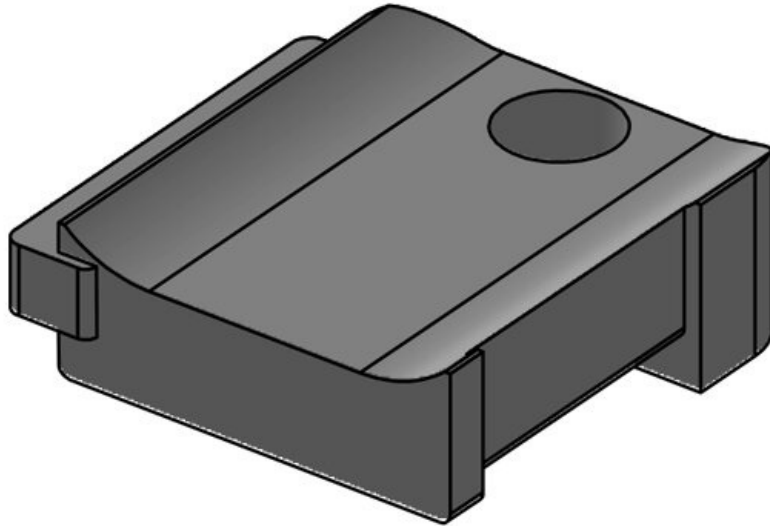

KBH-S 36-1 M5

N° de cde	61032	Nombre de	1
EAN	4251269331	trous de vis	
	374	Diamètre trous	5,3 mm
Unité	10	de vis	
d'emballage			
Pour KLKB |	KLKB 300 x		
KLB:	17, KLB 15,		
	KLB 20, KLB		
	25		
Longueur	43 mm		
Largeur	36,5 mm		
Hauteur	16 mm