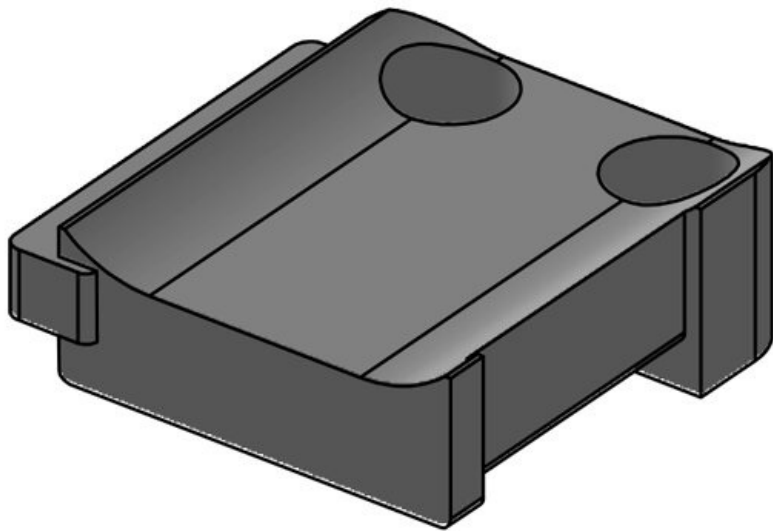

N° de cde	61033.9005	Nombre de	2
EAN	4251269331	trous de vis	
	626	Diamètre trous	5,3 mm
Unité d'emballage	50	de vis	
Pour KLKB | KLB:	KLKB 300 x 17, KLB 15, KLB 20, KLB 25		
Longueur	43 mm		
Largeur	36,5 mm		
Hauteur	16 mm