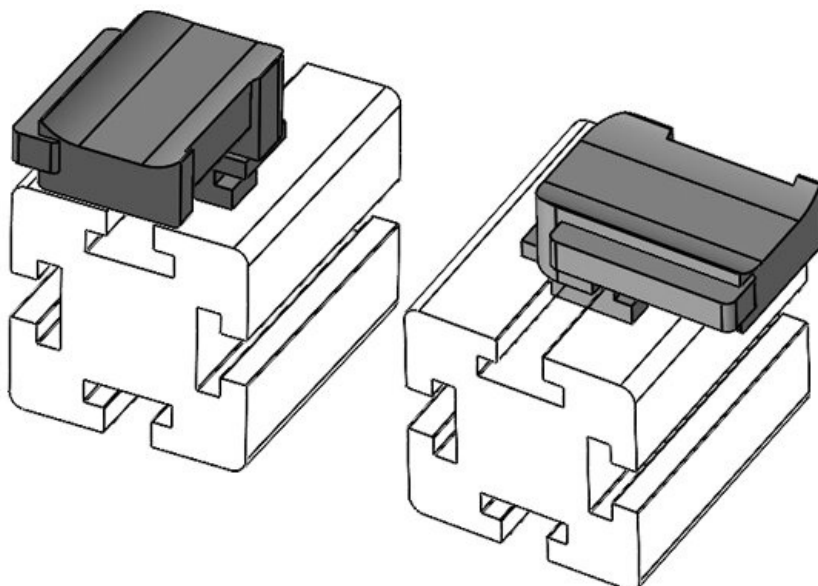

KBH-R 24 Bosch Rexroth G10

N° de cde	61058.9005	Hauteur de	18 mm
EAN	4251269331	montage	
	763		
Unité	50		
d'emballage			
Pour KLKB |	KLKB 200 x		
KLB:	13, KLB 10,		
	KLB 15, KLB		
	20		
Longueur	38 mm		
Largeur	24,5 mm		
Hauteur	26 mm