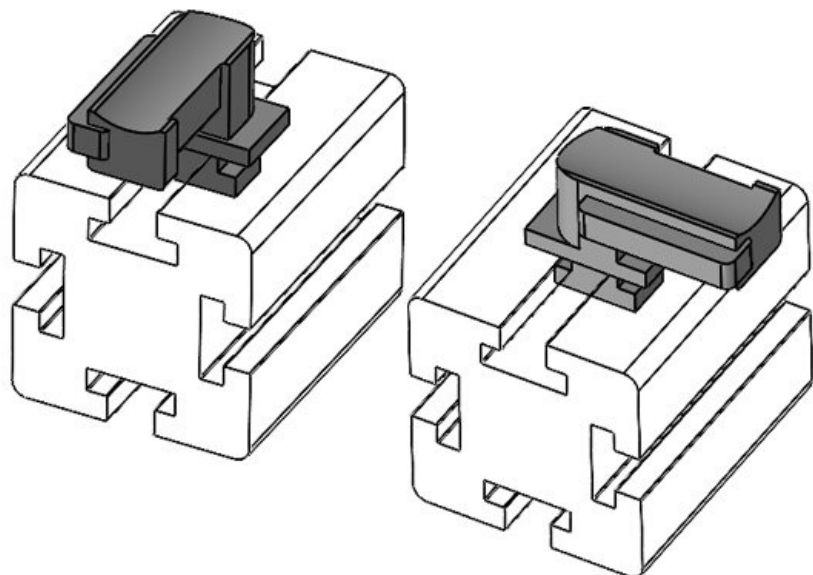

KBH-R 12 MiniTec / item G8

N° de cde	61051.9005	Hauteur de	16,5 mm
EAN	4251269331	montage	
	695		
Unité	50		
d'emballage			
Pour KLKB |	KLKB 200 x		
KLB:	13, KLB 10,		
	KLB 15		
Longueur	34 mm		
Largeur	13,5 mm		
Hauteur	24,5 mm