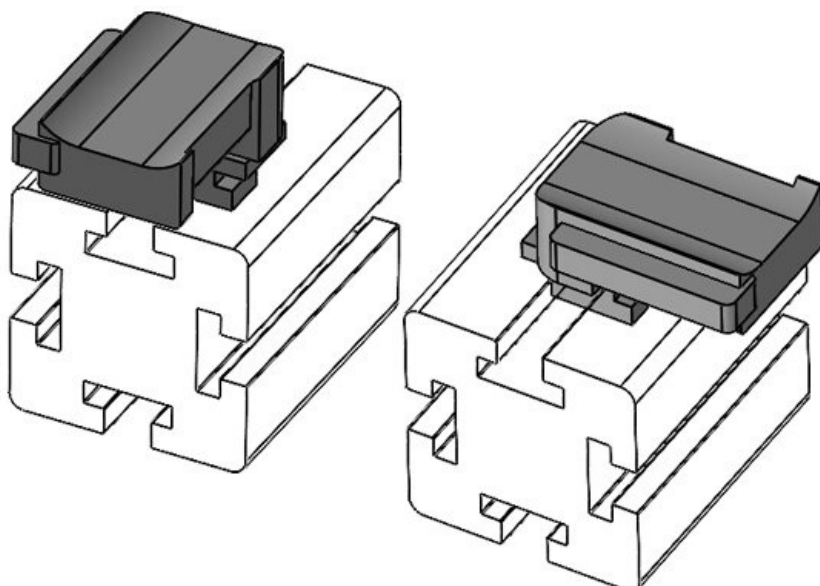

KBH-R 24 MiniTec G8

N° de cde	61049.9005	Hauteur de	18 mm
EAN	4251269331	montage	
	671		
Unité	50		
d'emballage			
Pour KLKB |	KLKB 200 x		
KLB:	13, KLB 10,		
	KLB 15, KLB		
	20		
Longueur	38 mm		
Largeur	24,5 mm		
Hauteur	24 mm