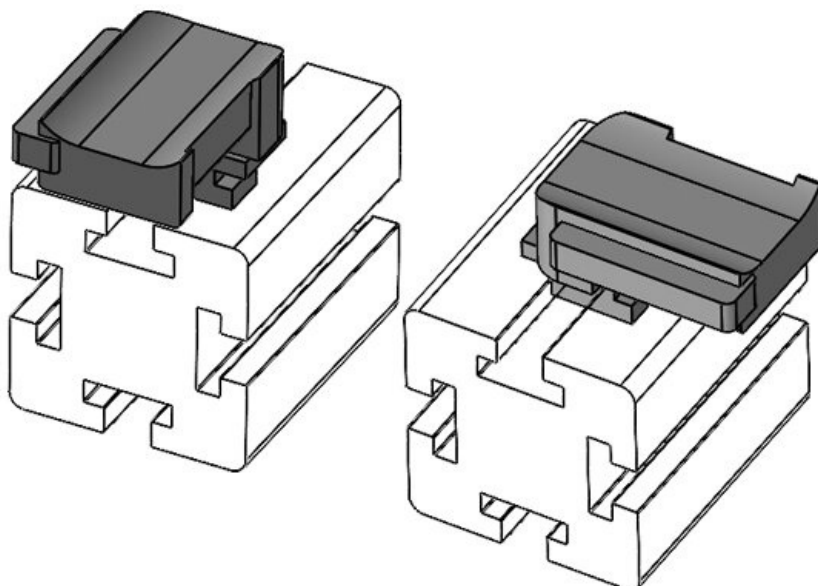

KBH-R 24 Bosch Rexroth G8

N° de cde	61055.9005	Hauteur de	18 mm
EAN	4251269331	montage	
	732		
Unité	50		
d'emballage			
Pour KLKB |	KLKB 200 x		
KLB:	13, KLB 10,		
	KLB 15, KLB		
	20		
Longueur	38 mm		
Largeur	24,5 mm		
Hauteur	22,5 mm