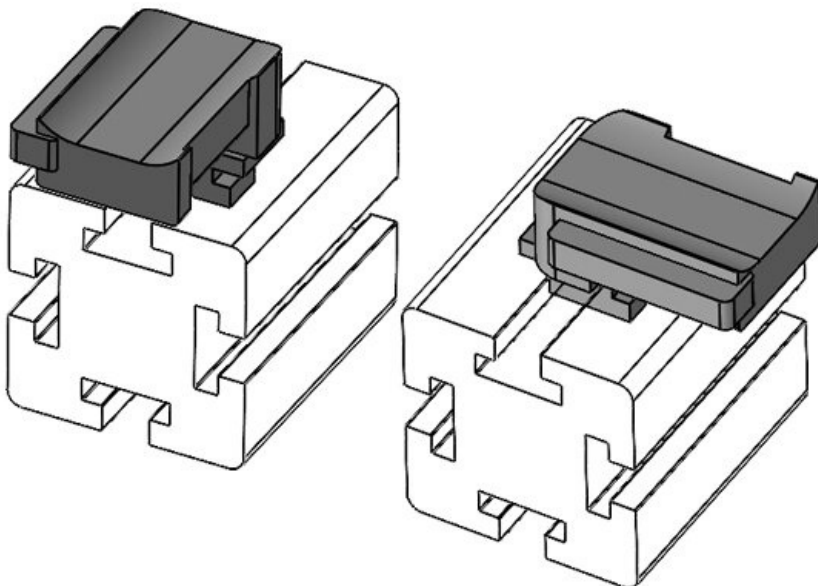

N° de cde EAN **61062.9005** Hauteur de montage **18 mm**
4251269333
538

Unité d'emballage **50**

Pour KLKB | KLB: **KLKB 200 x 13, KLB 10, KLB 15, KLB 20**

Longueur **38 mm**
Largeur **24,5 mm**
Hauteur **26 mm**