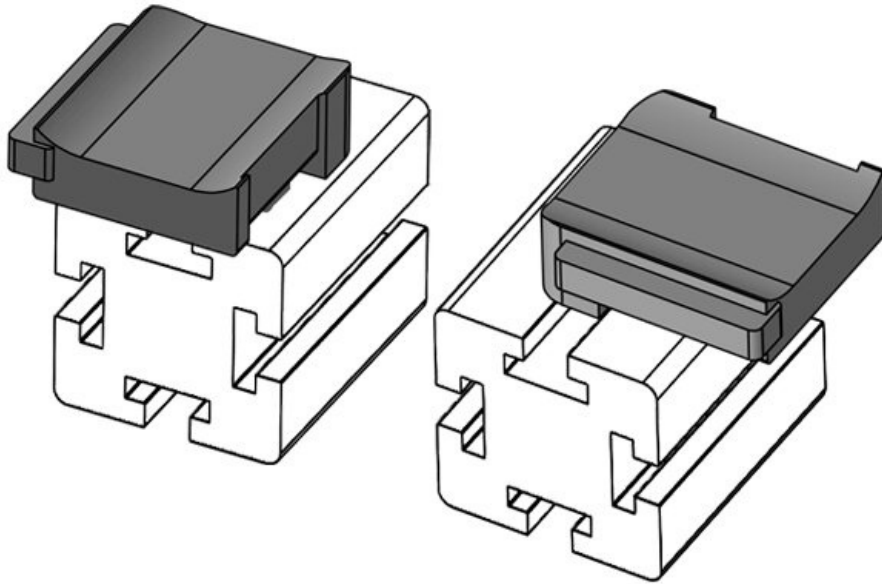

KBH-R 36 Bosch Rexroth G8

N° de cde	61056.9005	Hauteur de	19 mm
EAN	4251269331	montage	
	749		
Unité	50		
d'emballage			
Pour KLKB |	KLKB 300 x		
KLB:	17, KLB 15,		
	KLB 20, KLB		
	25		
Longueur	43 mm		
Largeur	36,5 mm		
Hauteur	22,5 mm