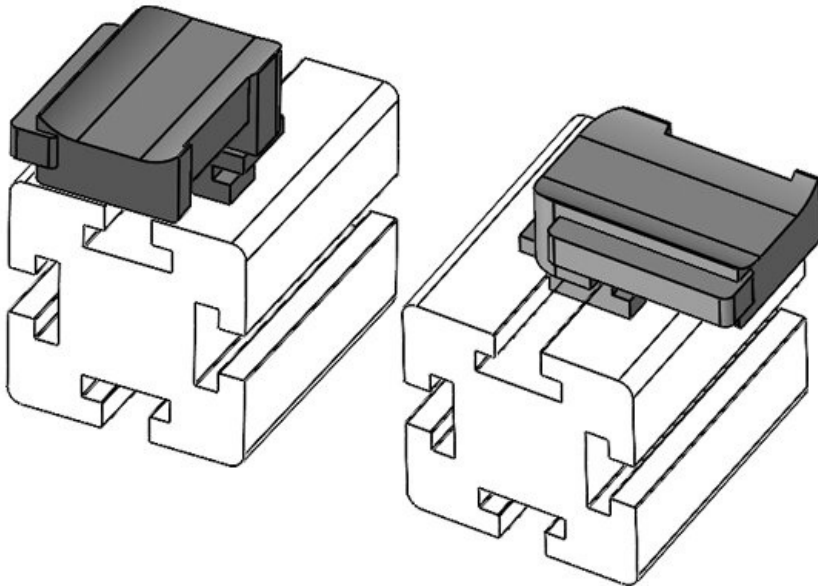

N° de cde EAN **61062** Hauteur de montage **18 mm**
4251269333
491

Unité d'emballage **10**

Pour KLKB | KLB: **KLKB 200 x 13, KLB 10, KLB 15, KLB 20**

Longueur **38 mm**
Largeur **24,5 mm**
Hauteur **26 mm**