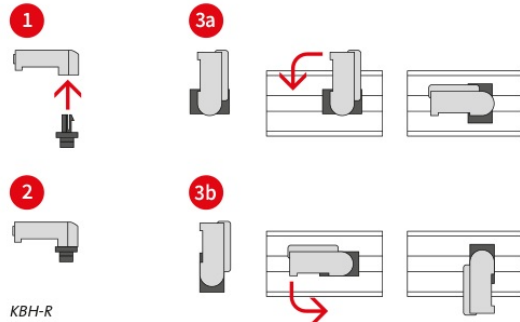

Spécifications

Matière	Polyamide
Température	-40 C° à 140 C°
Propriétés	sans silicone, sans halogènes

Avantages

- Fixation sécurisée
- Utilisation universelle
- Convient pour la bande Velcro KLB et les colliers KLKB
- Disponible en trois largeurs
- Les câbles peuvent être orientés dans 4 directions
- L'ajout ou la suppression de câbles est facile
- Montage très rapide grâce au blocage à 90° (KBH-R)
- Disponible pour de nombreux profilés (KBH-R)
- Montage très rapide, vissable (KBH-S)
- Peut être combiné avec les coulisseaux pour profilés de nombreux fabricants (KBH-S)

Types et tailles de produits