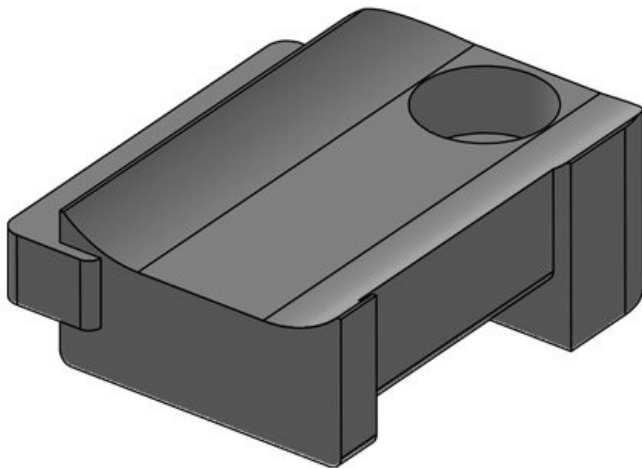

N° de cde **61031.9005** Nombre de **1**
EAN **4251269331** trous de vis
602 Diamètre trous **5,3 mm**
Unité **50** de vis
d'emballage
Pour KLKB | **KLKB 200 x**
KLB: **13, KLB 10,**
KLB 15, KLB
20
Longueur **38 mm**
Largeur **24,5 mm**
Hauteur **14,8 mm**