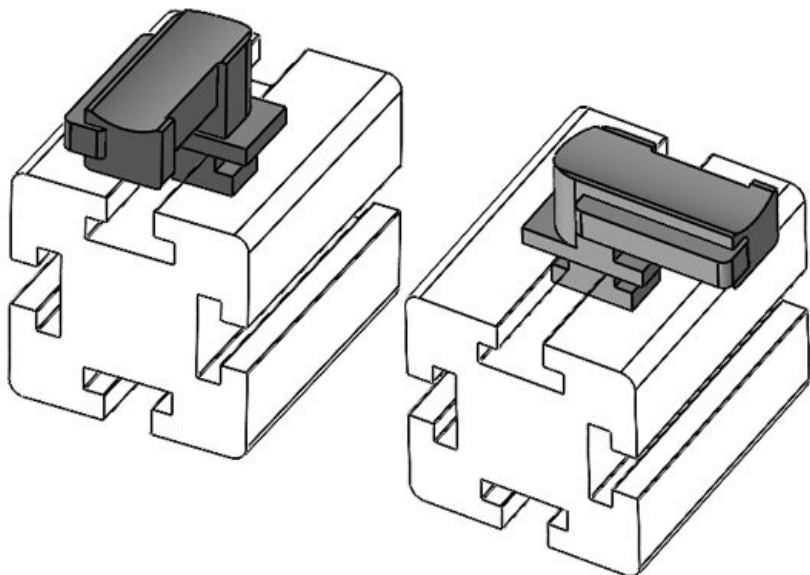

KBH-R 12 MiniTec G8

N° de cde	61048.9005	Hauteur de	16,5 mm
EAN	4251269331	montage	
	664		
Unité	50		
d'emballage			
Pour KLKB |	KLKB 200 x		
KLB:	13, KLB 10,		
	KLB 15		
Longueur	34 mm		
Largeur	13,5 mm		
Hauteur	23 mm