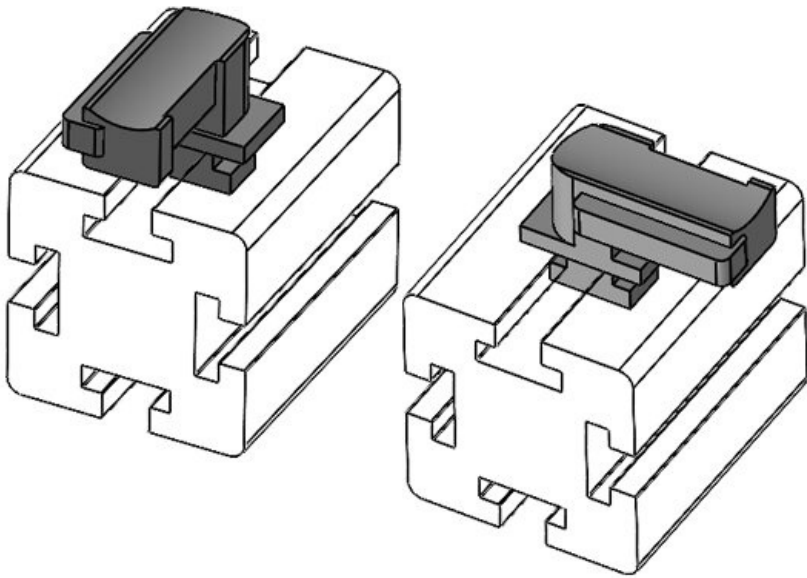

N° de cde EAN **61061.9005** Hauteur de montage **16,5 mm**
4251269333
521

Unité d'emballage **50**

Pour KLKB | KLB: **KLKB 200 x 13, KLB 10, KLB 15**

Longueur **34 mm**
Largeur **13,5 mm**
Hauteur **24,5 mm**