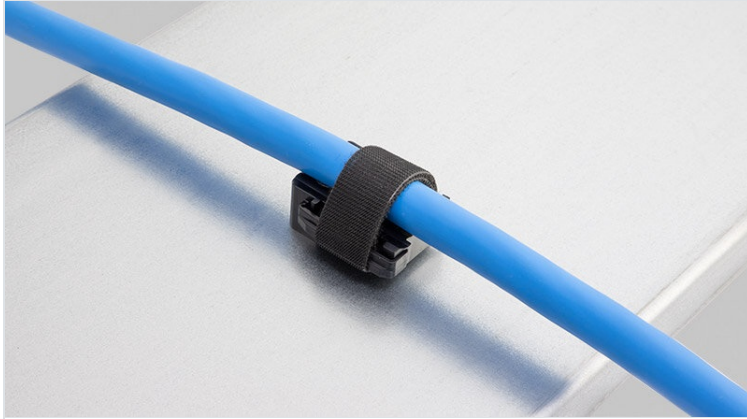

KBH | Supports

pour bandes Velcro

Support pour colliers de serrage velcro KLKB et KLB. Le support peut soit être boulonné soit vissé, grâce au grand nombre de points de fixations.

Les supports pour ces bandes Velcro peuvent être montés rapidement et facilement de différentes manières. Le KBH peut être installé très rapidement : le KBH-R avec un blocage à 90° sur profilés Bosch Rexroth, MiniTec, item, MayTec et Rittal et le KBH-S par vissage.

Avantages

- Fixation sécurisée
- Utilisation universelle
- Convient pour la bande Velcro KLB et les colliers KLKB
- Disponible en trois largeurs
- Les câbles peuvent être orientés dans 4 directions
- L'ajout ou la suppression de câbles est facile
- Montage très rapide grâce au blocage à 90° (KBH-R)
- Disponible pour de nombreux profilés (KBH-R)
- Montage très rapide, vissable (KBH-S)
- Peut être combiné avec les coulisseaux pour profilés de nombreux fabricants (KBH-S)