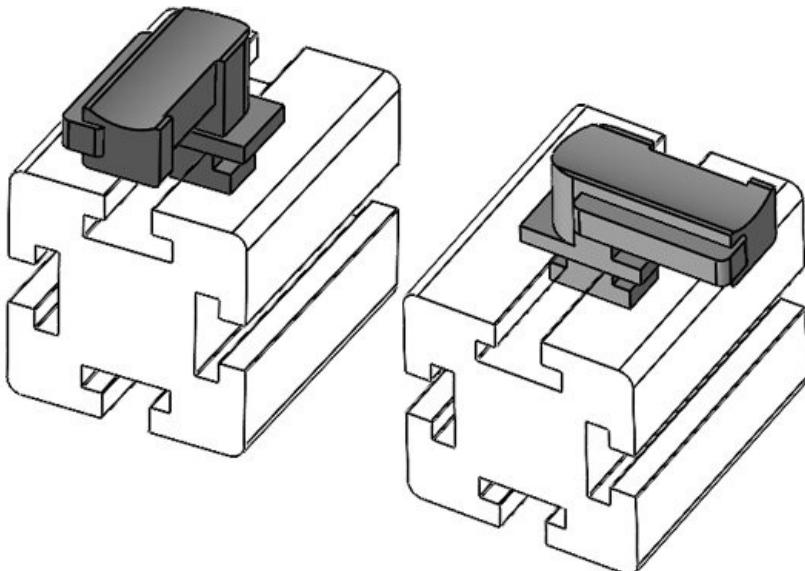

KBH-R 12 MiniTec G8

N° de cde **61048** Hauteur de **16,5 mm**
EAN **4251269331** montage
473
Unité **10**
d'emballage
Pour KLKB | **KLKB 200 x**
KLB: **13, KLB 10,**
KLB 15
Longueur **34 mm**
Largeur **13,5 mm**
Hauteur **23 mm**