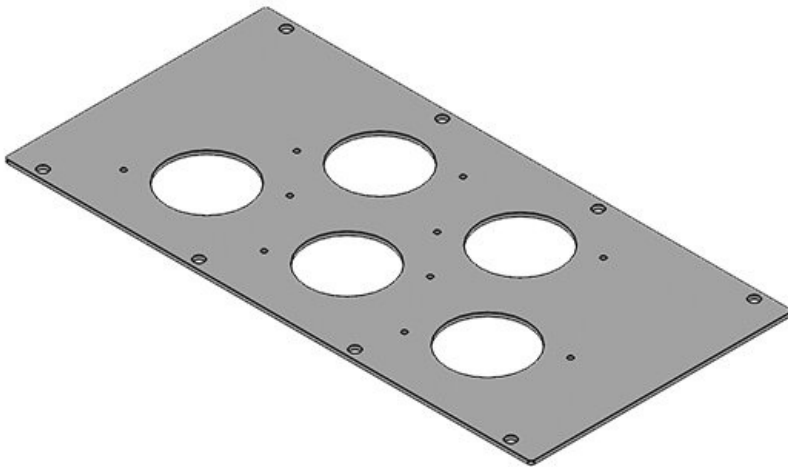

MP 6

N° de cde	43883	Convient pour	Rittal TS 8,
EAN	4251269310	armoire	Lohmeier
Unité d'emballage	1	Convient pour	5 × KEL-DPZ
Longueur	338 mm	passer-câbles:	50 / KEL-
Largeur	168 mm		DPZ-HD 50 /
Hauteur	2 mm		KEL-DPZ-
Découpe, ronde	50,4 mm		CLICK 50 /
			KEL-SCDP-TR
			50 / KEL-DPF
			50