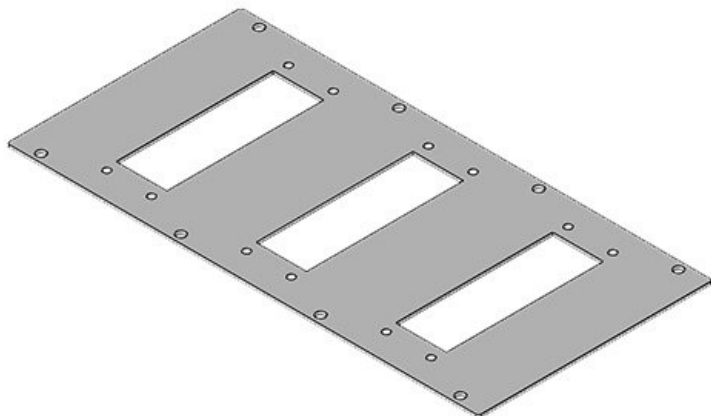

MP 1

N° de cde	43891	Convient pour	Rittal TS 8,
EAN	4251269310	armoire	Lohmeier
	966	Convient pour	3 × KEL 24 /
Unité	1	passer-câbles:	KEL-U 24 /
d'emballage			KEL-FA 24 /
Longueur	338 mm		KEL-QUICK
Largeur	168 mm		24
Hauteur	2 mm		
Découpe	112 × 36 mm