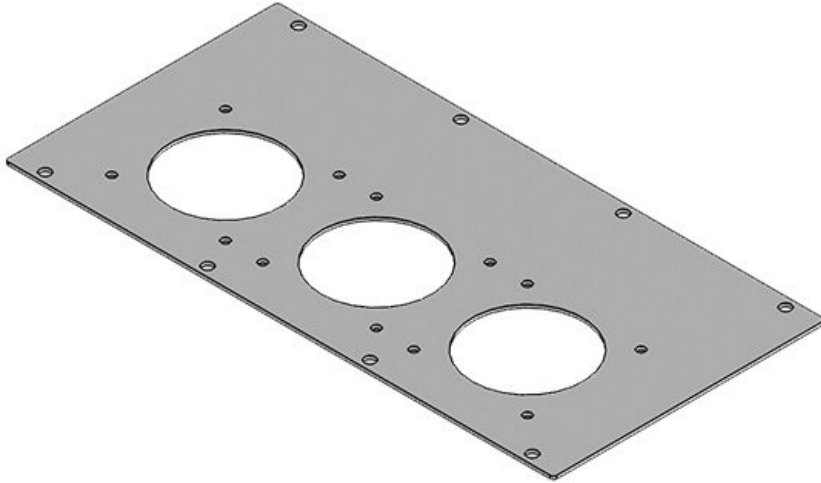

MP 7

N° de cde	43889	Convient pour	Rittal TS 8,
EAN	4251269310	armoire	Lohmeier
	942	Convient pour	3 × KEL-
Unité	1	passer-câbles:	JUMBO flex
d'emballage			
Longueur	338 mm		
Largeur	168 mm		
Hauteur	2 mm		
Découpe,	75,5 mm		
ronde