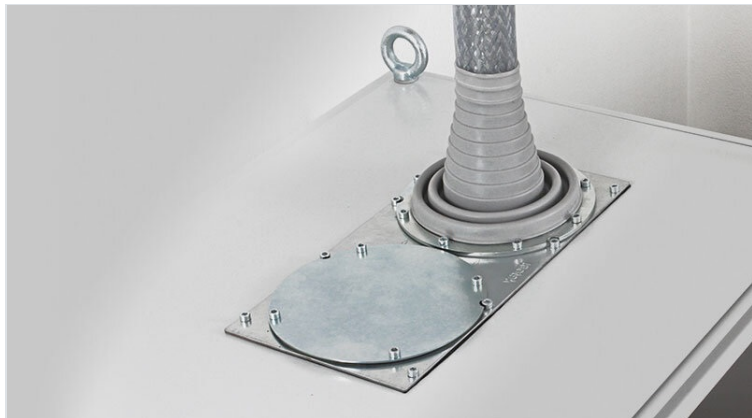

# MP | Plaques modulaires

pour armoires Rittal / Lohmeier

IP54

RoHS  
compliant

REACH  
COMPLIANCE

Made in  
Germany

Plaques modulaires avec découpes prêtes à l'emploi pour les systèmes de passage [KEL 24](#), [KEL-U 24](#), [KEL-QUICK 24](#), [KEL-JUMBO](#), [KEL-JUMBO flex](#), [KEL-ULTRA flex](#) et [KEL-DPF](#).

Les plaques modulaires peuvent être fixées:

- Cloisons de séparation de Rittal
- Planchers et toits des différents fabricants
- Planchers d'armoires de Lohmeier
- Plancher d'armoire de Rittal à l'aide de la plaque KDR-BMP

Pour recouvrir les découpes non utilisées. Les plaques sont faciles à adapter aux besoins individuels.

Le joint fait partie de la livraison.