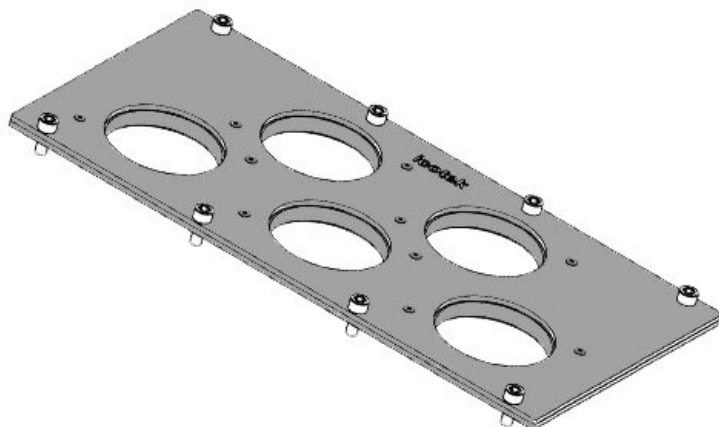

N° de cde	43899	Convient pour armoire	Rittal TS 8, Lohmeier
EAN	4251269319	Convient pour passe-câbles:	5 × KEL-DPZ
Unité d'emballage	1		63 / KEL-
Longueur	338 mm		DPZ-HD 63 /
Largeur	168 mm		KEL-DPZ-
Hauteur	2 mm		CLICK 63 /
Découpe, ronde	63,4 mm		KEL-SCDP-TR
			63 / KEL-DPF
			63