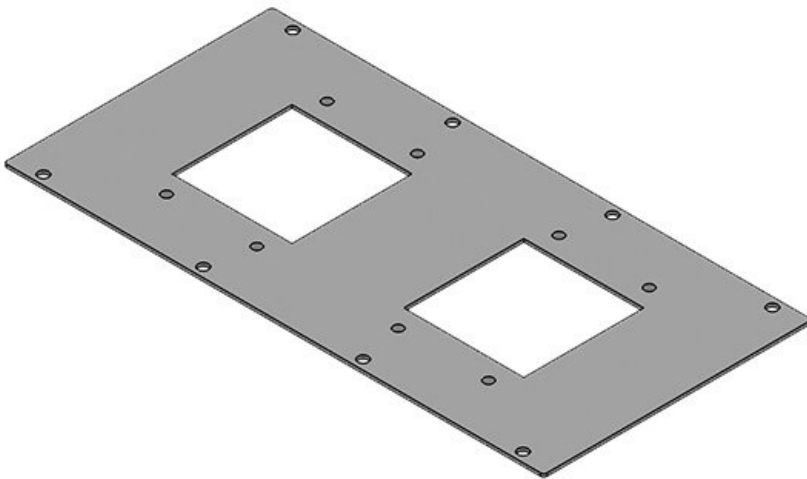

MP 4

N° de cde **43888** Convient pour **2 x KEL-**
EAN **4251269310** passe-câbles: **JUMBO 1**
935

Unité **1**
d'emballage
Longueur **338 mm**
Largeur **168 mm**
Hauteur **2 mm**
Convient pour **Rittal TS 8,**
armoie **Lohmeier**