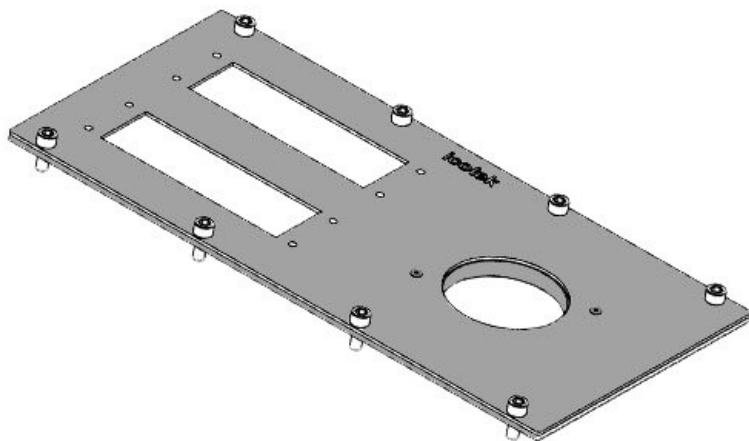

N° de cde	43896	Découpe,	63,4 mm
EAN	4251269320	ronde	
Unité d'emballage	1	Convient pour armoire	Rittal TS 8, Lohmeier
Longueur	338 mm	Convient pour passe-câbles:	2 × KEL 24 /
Largeur	168 mm		KEL-U 24 /
Hauteur	2 mm		KEL-FA 24 /
Découpe	112 × 36 mm		KEL-QUICK
			24, 1 × KEL-
			DPZ 63 /
			KEL-DPZ-
			CLICK 63 /
			KEL-DPF 63