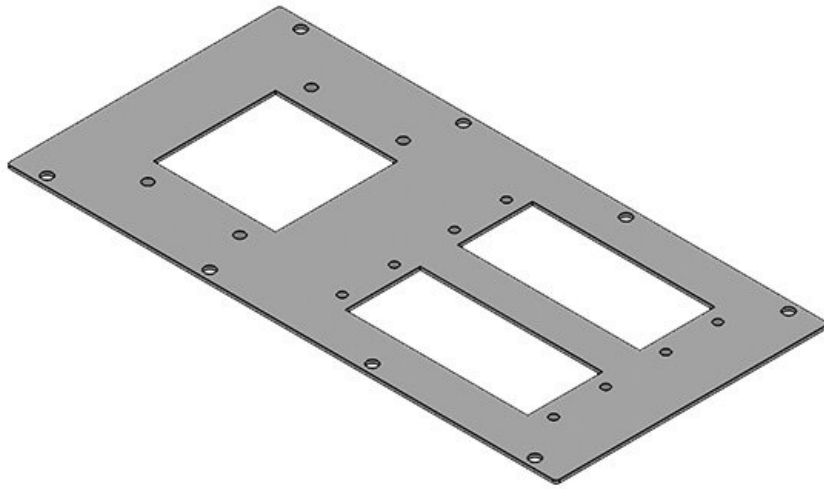

MP 5

N° de cde	43887	Convient pour	Rittal TS 8,
EAN	4251269310	armoire	Lohmeier
Unité d'emballage	1	Convient pour	2 × KEL 24 /
Longueur	338 mm	passer-câbles:	KEL-U 24 /
Largeur	168 mm		KEL-FA 24 /
Hauteur	2 mm		KEL-QUICK
Découpe	112 × 36 mm		24, 1 × KEL-
			JUMBO 1