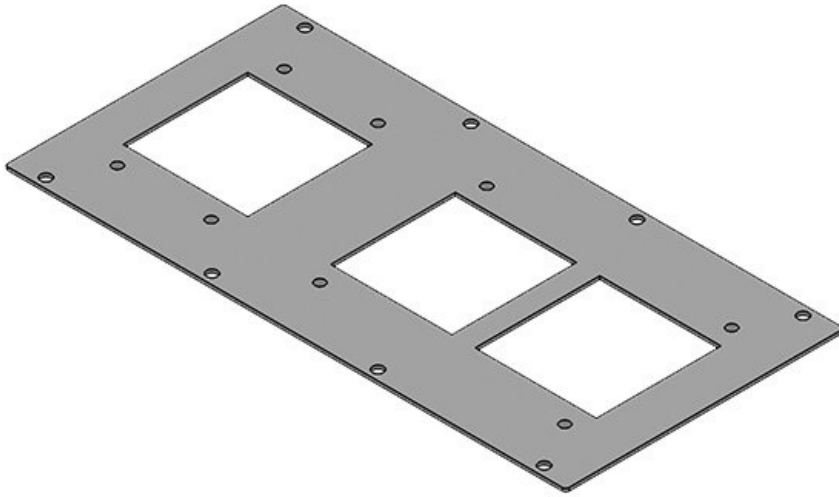

MP 3

N° de cde **43886** Convient pour **1 x KEL-**
EAN **4251269310** passe-câbles: **JUMBO 1, 1 x**
911 **KEL-JUMBO 2**

Unité **1**
d'emballage
Longueur **338 mm**
Largeur **168 mm**
Hauteur **2 mm**
Convient pour **Rittal TS 8,**
armoie **Lohmeier**