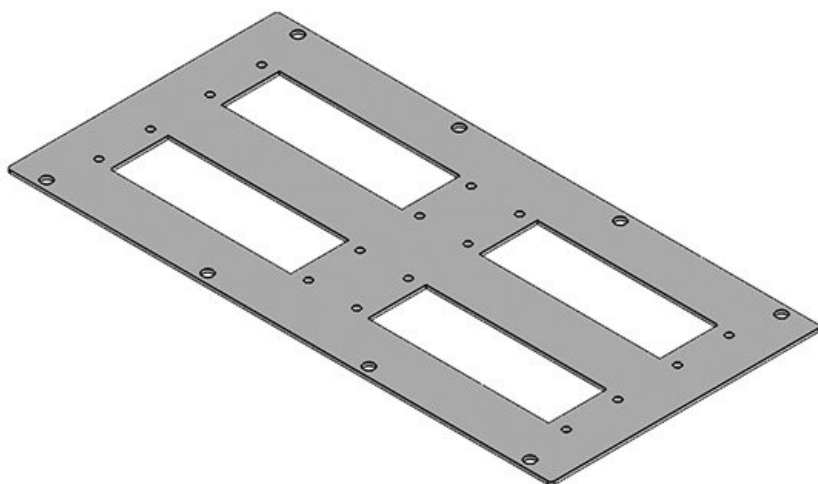

MP 2

N° de cde	43890	Convient pour	Rittal TS 8,
EAN	4251269310	armoire	Lohmeier
	959	Convient pour	4 × KEL 24 /
Unité	1	passer-câbles:	KEL-U 24 /
d'emballage			KEL-FA 24 /
Longueur	338 mm		KEL-QUICK
Largeur	168 mm		24
Hauteur	2 mm		
Découpe	112 × 36 mm