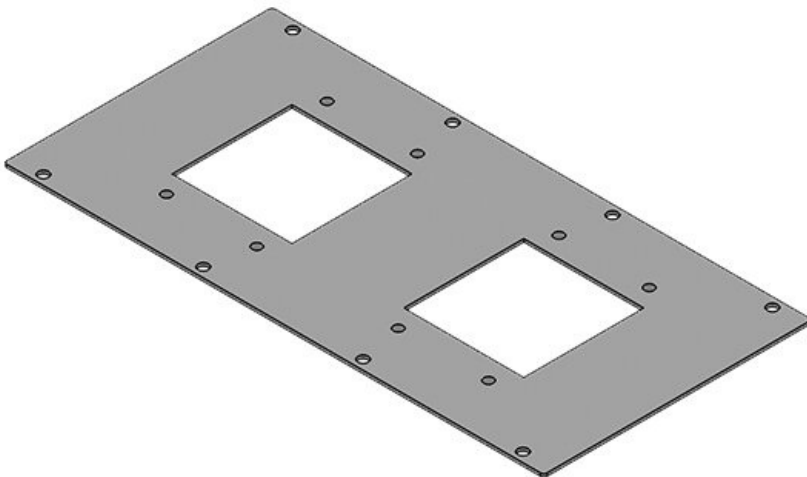

MP 4

N° de cde **43888** Convient pour **2 x KEL-**
EAN **4251269310** passe-câbles: **JUMBO 1**
935

Unité **1**
d'emballage
Longueur **338 mm**
Largeur **168 mm**
Hauteur **2 mm**
Convient pour **Rittal TS 8,**
armoie **Lohmeier**