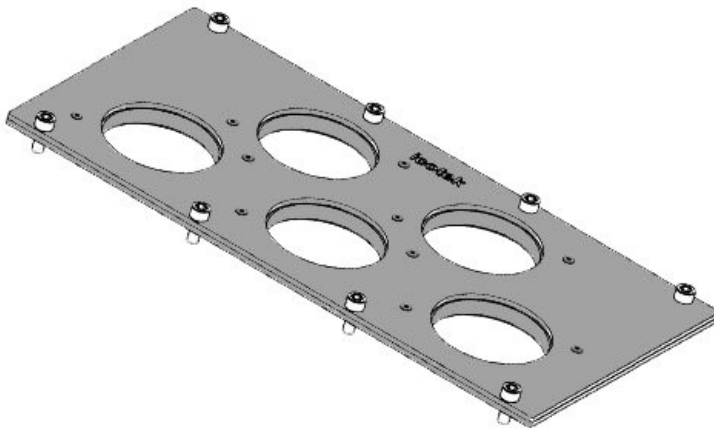

N° de cde	43899	Convient pour armoire	Rittal TS 8, Lohmeier
EAN	4251269319	Convient pour passe-câbles:	5 × KEL-DPZ 63 /
Unité d'emballage	1		KEL-DPZ-HD 63 /
Longueur	338 mm		KEL-DPZ-CLICK 63 /
Largeur	168 mm		KEL-SCDP-TR 63 /
Hauteur	2 mm		KEL-DPF 63
Découpe, ronde	63,4 mm