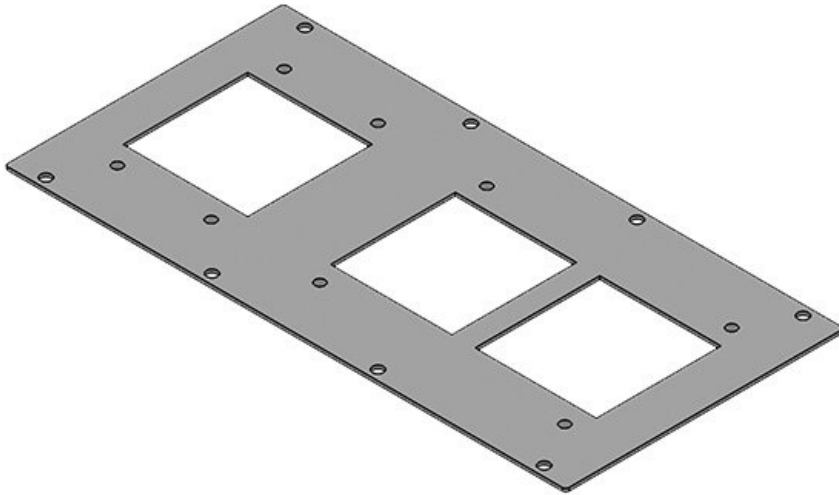

MP 3

N° de cde **43886** Convient pour **1 x KEL-**
EAN **4251269310** passe-câbles: **JUMBO 1, 1 x**
911 **KEL-JUMBO 2**

Unité **1**
d'emballage
Longueur **338 mm**
Largeur **168 mm**
Hauteur **2 mm**
Convient pour **Rittal TS 8,**
armoie **Lohmeier**