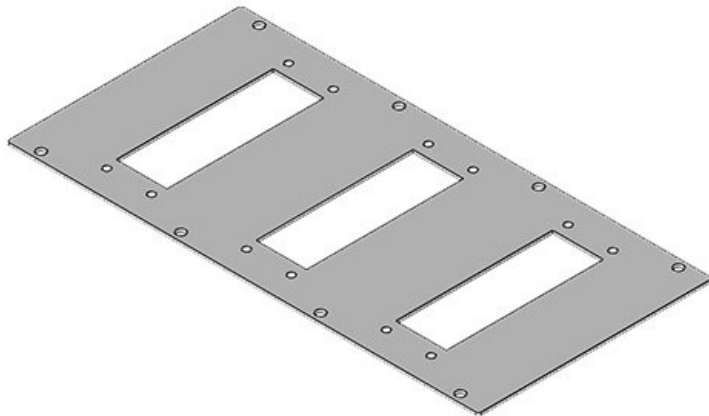

MP 1

N° de cde	43891	Convient pour	Rittal TS 8,
EAN	4251269310	armoire	Lohmeier
	966	Convient pour	3 × KEL 24 /
Unité	1	passer-câbles:	KEL-U 24 /
d'emballage			KEL-FA 24 /
Longueur	338 mm		KEL-QUICK
Largeur	168 mm		24
Hauteur	2 mm		
Découpe	112 × 36 mm