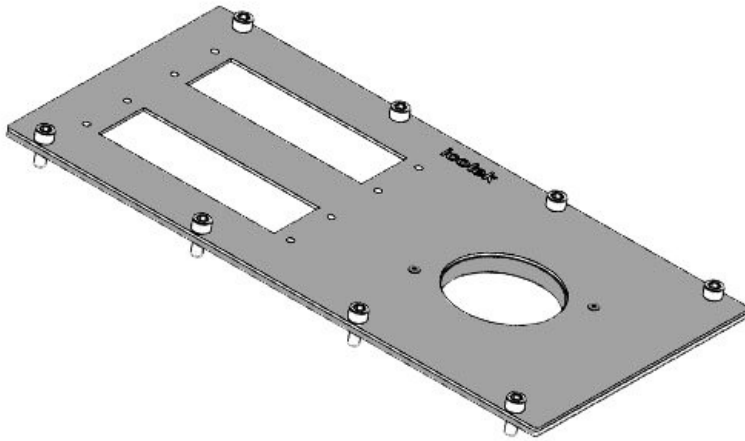

N° de cde	43896	Découpe,	63,4 mm
EAN	4251269320	ronde	
Unité d'emballage	1	Convient pour armoire	Rittal TS 8, Lohmeier
Longueur	338 mm	Convient pour passe-câbles:	2 × KEL 24 /
Largeur	168 mm		KEL-U 24 /
Hauteur	2 mm		KEL-FA 24 /
Découpe	112 × 36 mm		KEL-QUICK 24, 1 × KEL-DPZ 63 /
			KEL-DPZ-CLICK 63 /
			KEL-DPF 63