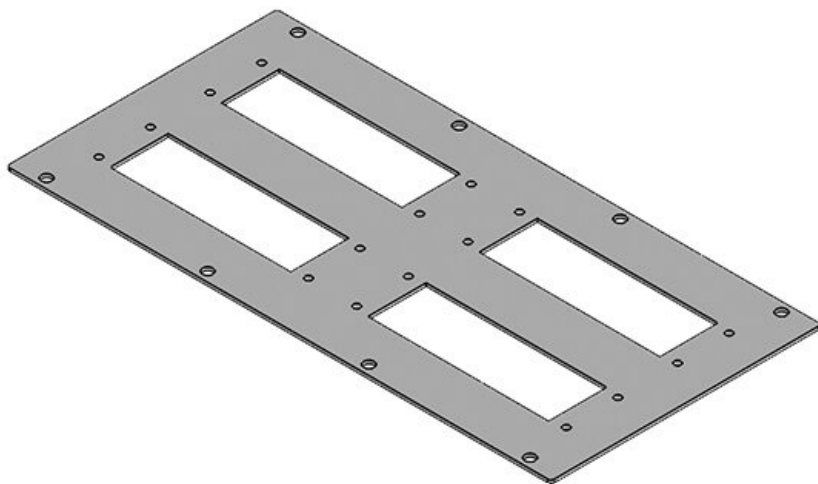

MP 2

N° de cde	43890	Convient pour	Rittal TS 8,
EAN	4251269310	armoire	Lohmeier
	959	Convient pour	4 × KEL 24 /
Unité	1	passer-câbles:	KEL-U 24 /
d'emballage			KEL-FA 24 /
Longueur	338 mm		KEL-QUICK
Largeur	168 mm		24
Hauteur	2 mm		
Découpe	112 × 36 mm