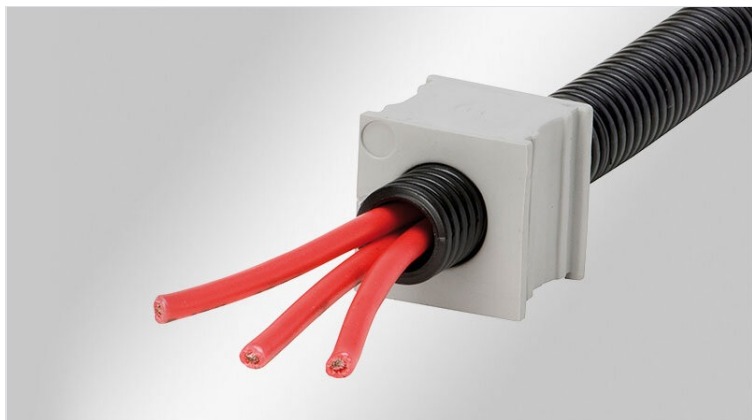

KTMB | Gommini passacavo multi-range

per diametro del cavo 2.5 - 33 mm / IP54 / UL Type 12

I gommini passacavo KTMB accettano cavi con un più ampio intervallo di diametri del cavo. Questo risulta estremamente utile quando non si conosca in anticipo l'esatto diametro del cavo da installare.

I gommini passacavo KTMB non sono apribili e pertanto utilizzabili con cavi non intestati. I gommini passacavo KTMB piccoli gestiscono un diametro del cavo compreso tra i 2.5 e i 16 mm, i gommini KTMB grandi accettano un diametro del cavo compreso tra i 13 e i 33 mm.

Vantaggi e benefici

- Ideale per il cablaggio finale in loco di cavi non intestati
- Gestione magazzino semplificata

Tipi di prodotto

KTMB-A

Codice	41432
EAN	4251269307188
Unità di imballaggio	10
Per il numero di cavi	1
Colore	grigio (simile a RAL 7035)
Lunghezza	21 mm
Larghezza	21 mm