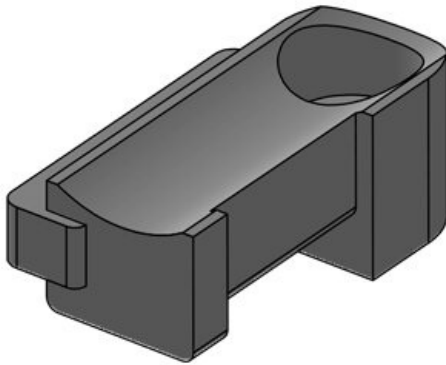

KBH-S 12 M5

Codice	61030	Numero di fori	1
EAN	4251269331	per viti	
	350	Diam. dei fori	5,3 mm
Unità di imballaggio	10	per viti	
Adatta a KLKB	KLKB 200 x		
| KLB:	13, KLB 10,		
	KLB 15		
Lunghezza	34 mm		
Larghezza	13,5 mm		
Altezza	13,5 mm