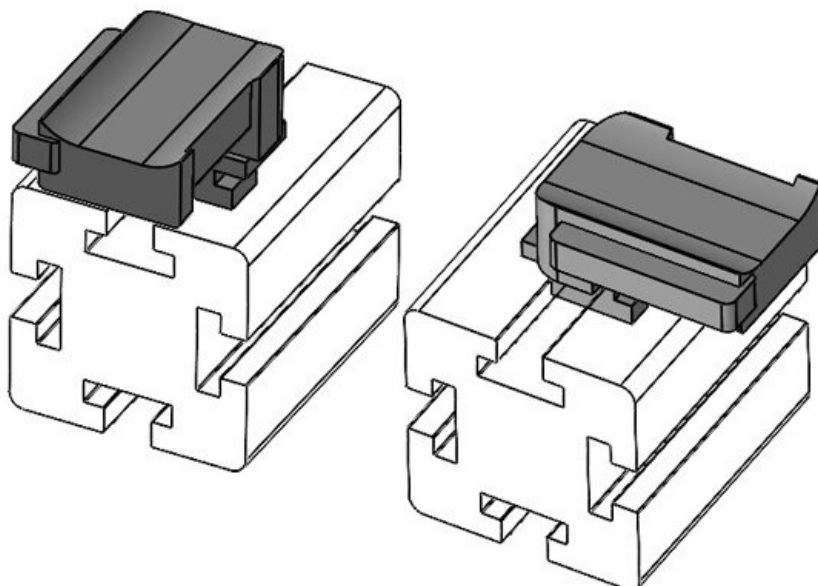

KBH-R 24 Bosch Rexroth G10

Codice	61058.9005	Altezza di	18 mm
EAN	4251269331	montaggio	
	763		
Unità di	50		
imballaggio			
Adatta a KLKB	KLKB 200 x		
| KLB:	13, KLB 10,		
	KLB 15, KLB		
	20		
Lunghezza	38 mm		
Larghezza	24,5 mm		
Altezza	26 mm