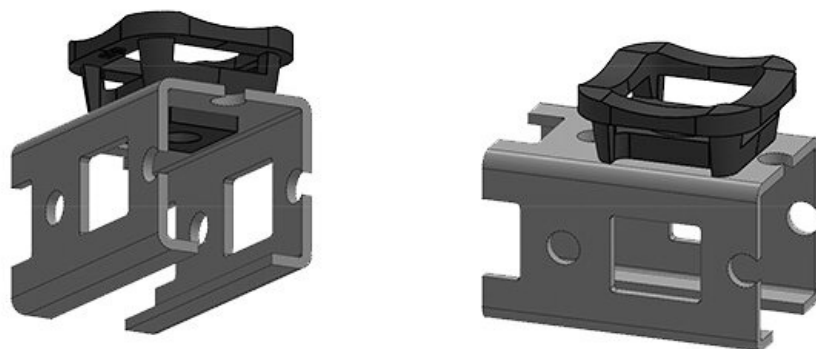

Codice **61018**
EAN **4251269315**
893
Unità di
imballaggio **100**
Adatta a KLKB **KLKB 200 x**
| KLB: **7, KLKB 200**
x 13, KLB 10