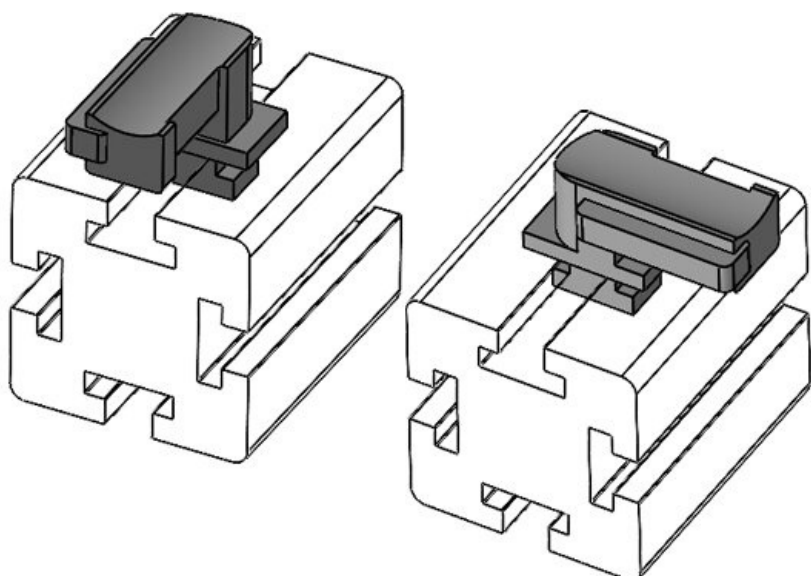

KBH-R 12 Bosch Rexroth G10

Codice	61057	Altezza di	16,5 mm
EAN	4251269331	montaggio	
	565		
Unità di	10		
imballaggio			
Adatta a KLKB	KLKB 200 x		
| KLB:	13, KLB 10,		
	KLB 15		
Lunghezza	34 mm		
Larghezza	13,5 mm		
Altezza	26 mm