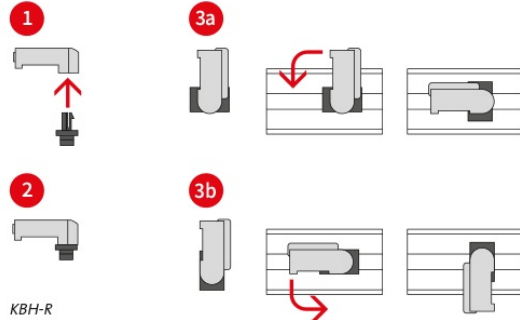

Caratteristiche

Materiale	Poliamide
Temperatura	-40 C° ... 140 C°
Proprietà	senza siliconi, senza alogeni
Tipo di fissaggio	

Vantaggi e benefici

- Tenuta sicura
- Uso versatile
- Disponibile in tre larghezze
- Adatto per fascette KLB e fascette KLKB
- Facile rimozione o aggiunta di cavi in un secondo momento
- Possibile montaggio in quattro diverse possibili direzioni
- Assemblaggio molto veloce grazie alla chiusura a rotazione (KBH-R)
- Può essere combinato con blocco scorrevole per profili di numerosi produttori (KBH-S)

Tipi di prodotto