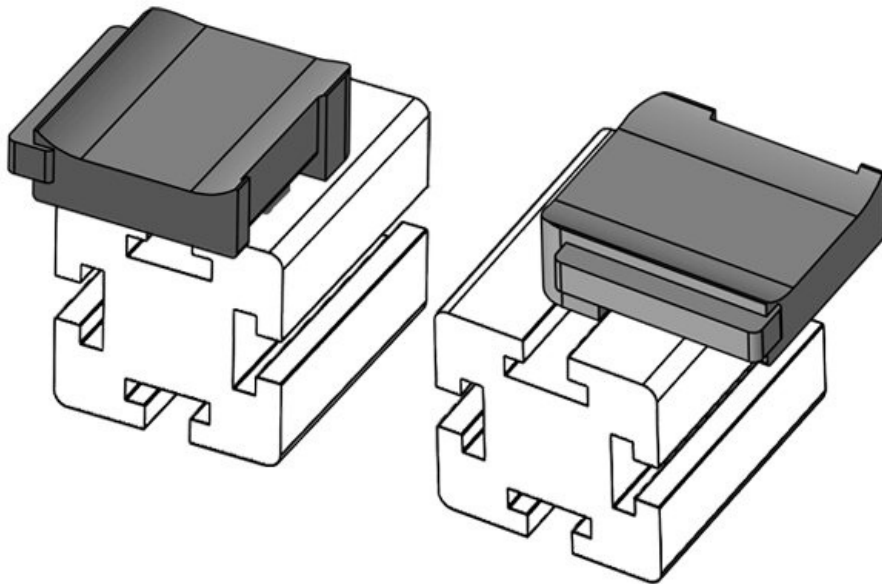

KBH-R 36 Bosch Rexroth G10

Codice **61059.9005** Altezza di **19 mm**
EAN **4251269331** montaggio
770
Unità di **50**
imballaggio
Adatta a KLKB **KLKB 300 x**
| KLB: **17, KLB 15,**
KLB 20, KLB
25
Lunghezza **43 mm**
Larghezza **36,5 mm**
Altezza **26 mm**