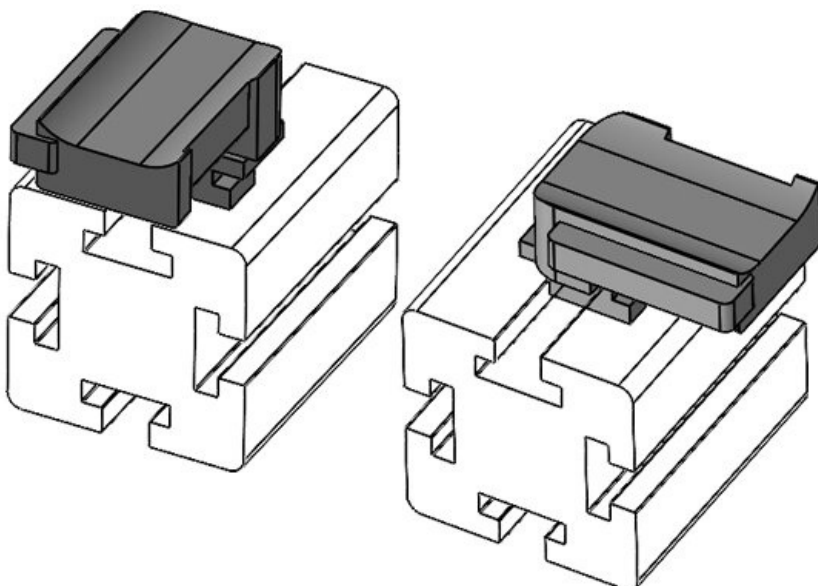

Codice **61062.9005** Altezza di **18 mm**
EAN **4251269333** montaggio
538
Unità di **50**
imballaggio
Adatta a KLKB **KLKB 200 x**
| KLB: **13, KLB 10,**
KLB 15, KLB
20
Lunghezza **38 mm**
Larghezza **24,5 mm**
Altezza **26 mm**