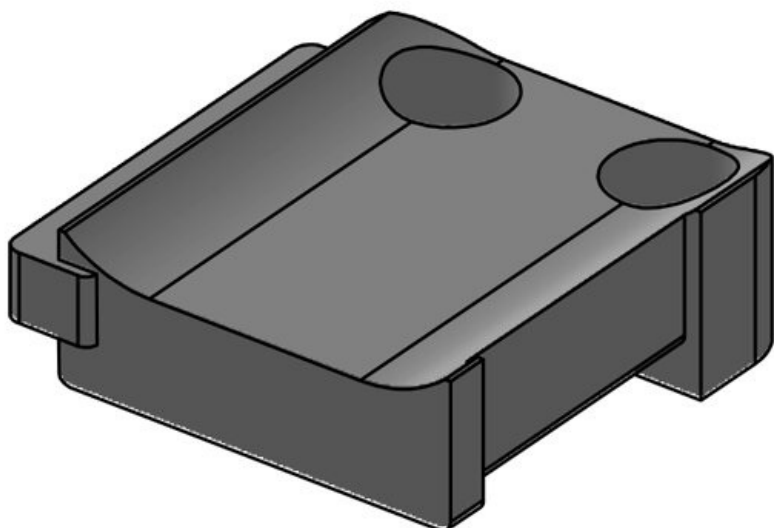

KBH-S 36-2 M5

Codice **61033** Numero di fori **2**
EAN **4251269331** per viti
381 Diam. dei fori **5,3 mm**
Unità di **10** per viti
imballaggio
Adatta a KLKB **KLKB 300 x**
| KLB: **17, KLB 15,**
KLB 20, KLB
25
Lunghezza **43 mm**
Larghezza **36,5 mm**
Altezza **16 mm**