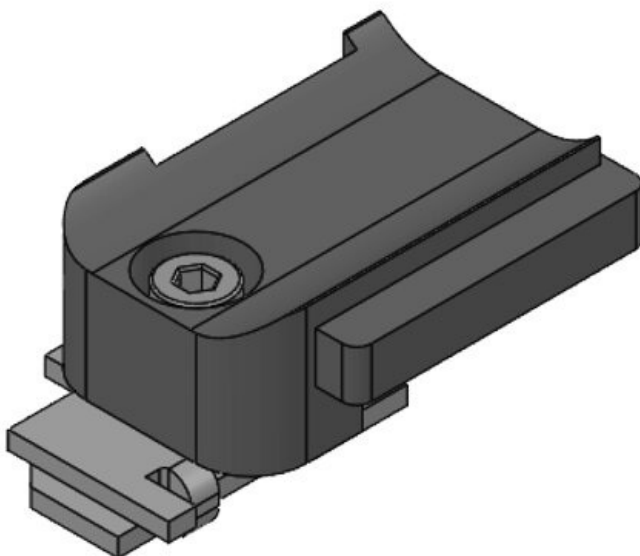

Codice **61071** Altezza di **14,8 mm**
EAN **4251269333** montaggio
682
Unità di **10**
imballaggio
Adatta a KLKB **KLKB 200 x**
| KLB: **13, KLB 10,**
KLB 15, KLB
20
Lunghezza **46 mm**
Larghezza **22,5 mm**
Altezza **21,3 mm**