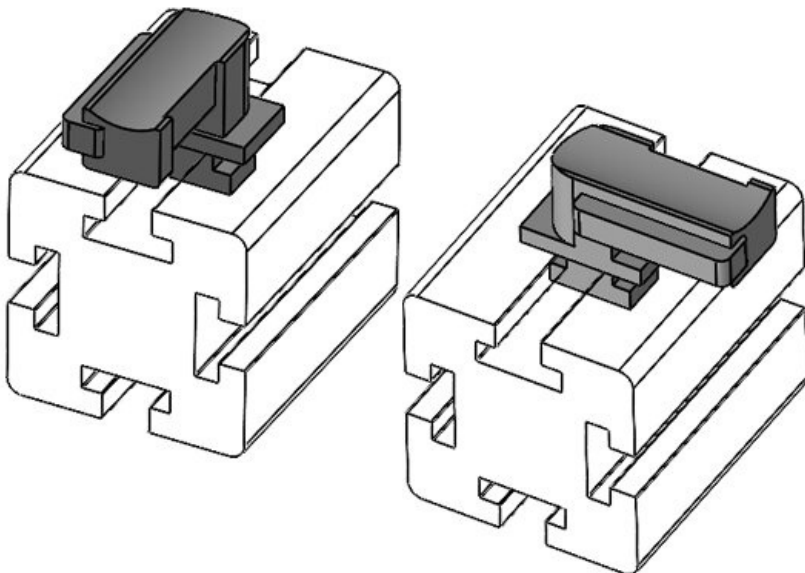

Codice **61065** Altezza di **16,5 mm**
EAN **4251269333** montaggio
569
Unità di **10**
imballaggio
Adatta a KLKB **KLKB 200 x**
| KLB: **13, KLB 10,**
KLB 15
Lunghezza **34 mm**
Larghezza **13,5 mm**
Altezza **24,5 mm**