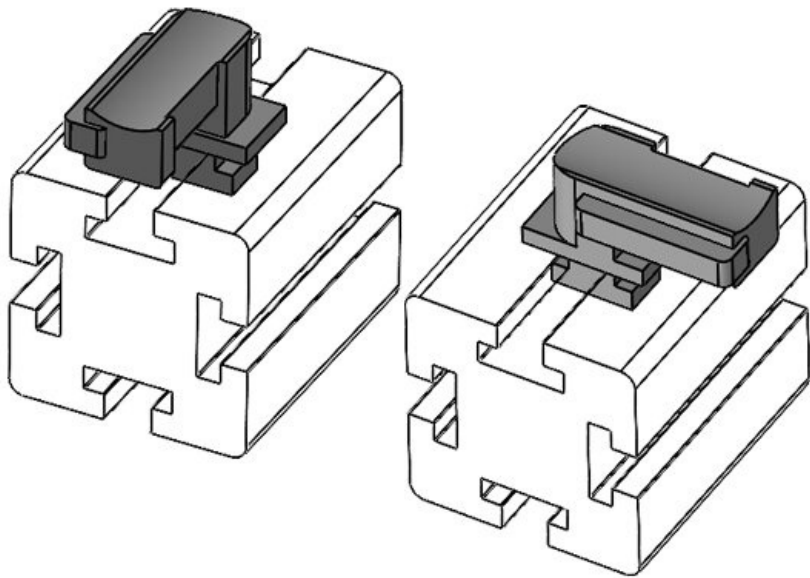

KBH-R 12 Bosch Rexroth G8

Codice	61054.9005	Altezza di	16,5 mm
EAN	4251269331	montaggio	
	725		
Unità di	50		
imballaggio			
Adatta a KLKB	KLKB 200 x		
| KLB:	13, KLB 10,		
	KLB 15		
Lunghezza	34 mm		
Larghezza	13,5 mm		
Altezza	22,5 mm