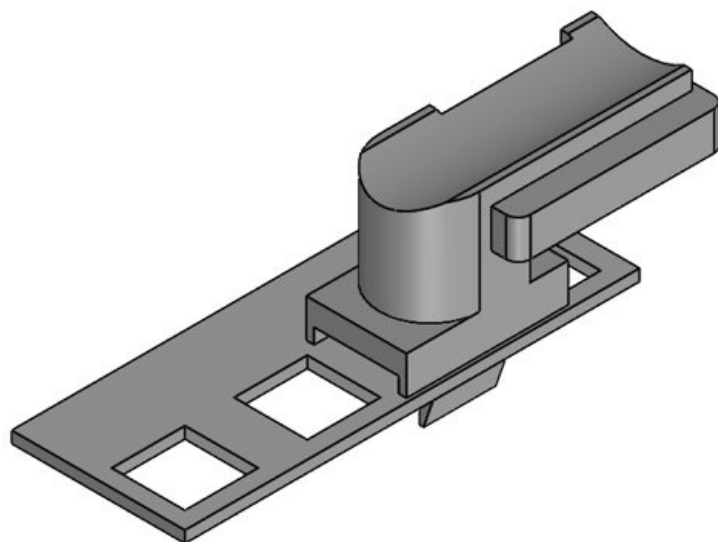

Codice **61073.9005** Altezza di **16,5 mm**
EAN **4251269333** montaggio
781
Unità di
imballaggio **50**
Adatta a KLKB **KLKB 200 x**
| KLB: **13, KLB 10,**
KLB 15
Lunghezza **34 mm**
Larghezza **13,5 mm**
Altezza **24,5 mm**