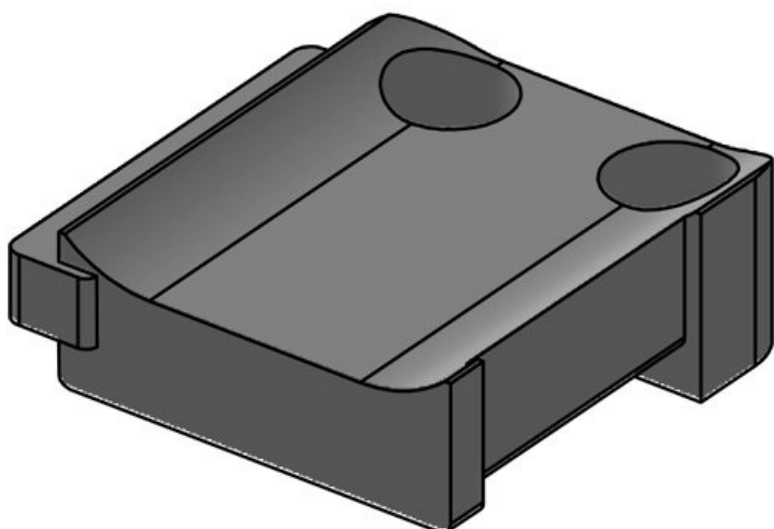

KBH-S 36-2 M5

Codice **61033.9005** Numero di fori **2**
EAN **4251269331** per viti
626 Diam. dei fori **5,3 mm**
Unità di **50** per viti
imballaggio
Adatta a KLKB **KLKB 300 x**
| KLB: **17, KLB 15,**
KLB 20, KLB
25
Lunghezza **43 mm**
Larghezza **36,5 mm**
Altezza **16 mm**