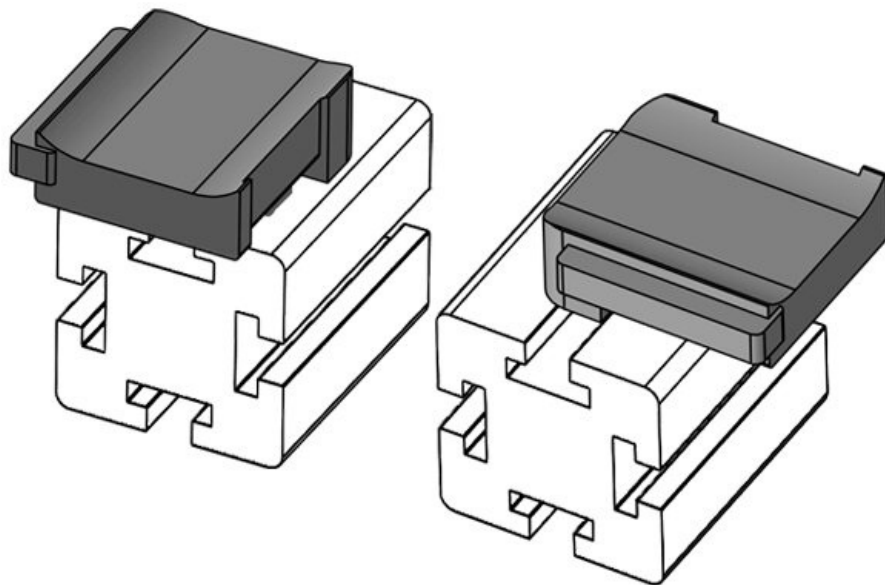

KBH-R 36 MiniTec G8

Codice	61050	Altezza di	19 mm
EAN	4251269331	montaggio	
	497		
Unità di	10		
imballaggio			
Adatta a KLKB	KLKB 300 x		
| KLB:	17, KLB 15,		
	KLKB 20, KLB		
	25		
Lunghezza	43 mm		
Larghezza	36,5 mm		
Altezza	23 mm