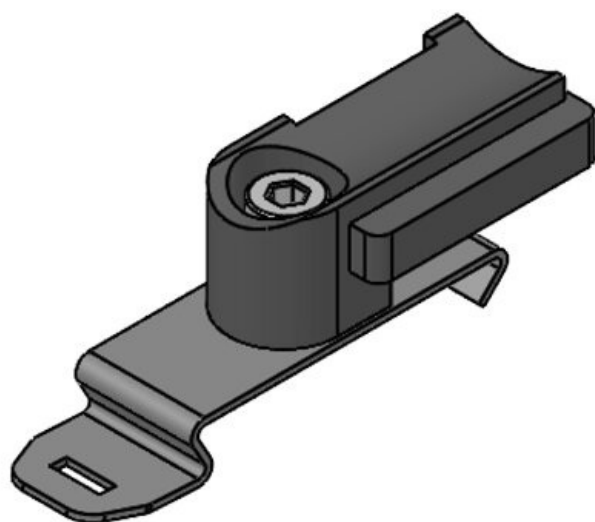

KBH-RBA

Codice **61003**
EAN **4251269315831**
Unità di imballaggio **100**
Adatta a KLKB **KLKB 200 x**
| KLB: **7**
Diam. dei fori **6 mm**
per viti

KBH-RBB

Codice **61004**
EAN **4251269315848**
Unità di imballaggio **100**
Adatta a KLKB **KLKB 200 x**
| KLB: **7**
Diam. dei fori **6,5 mm**
per viti