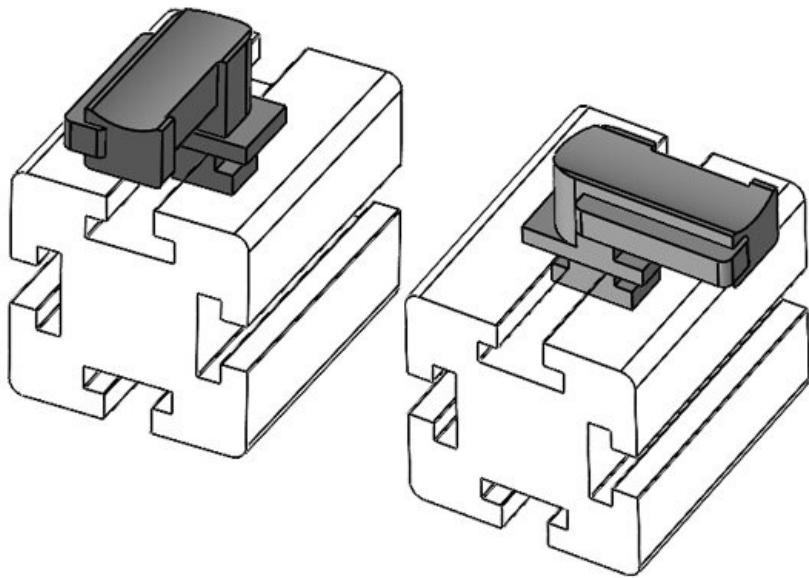

KBH-R 12 MiniTec / item G8

Codice **61051.9005** Altezza di **16,5 mm**
EAN **4251269331** montaggio
695
Unità di **50**
imballaggio
Adatta a KLKB **KLKB 200 x**
| KLB: **13, KLB 10,**
KLB 15
Lunghezza **34 mm**
Larghezza **13,5 mm**
Altezza **24,5 mm**