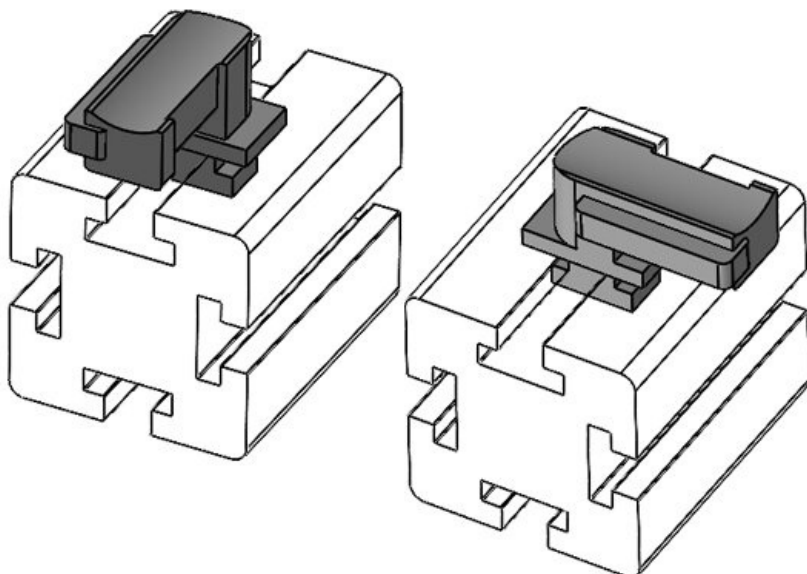

Codice **61061** Altezza di **16,5 mm**
EAN **4251269333** montaggio
484
Unità di **10**
imballaggio
Adatta a KLKB **KLKB 200 x**
| KLB: **13, KLB 10,**
KLB 15
Lunghezza **34 mm**
Larghezza **13,5 mm**
Altezza **24,5 mm**