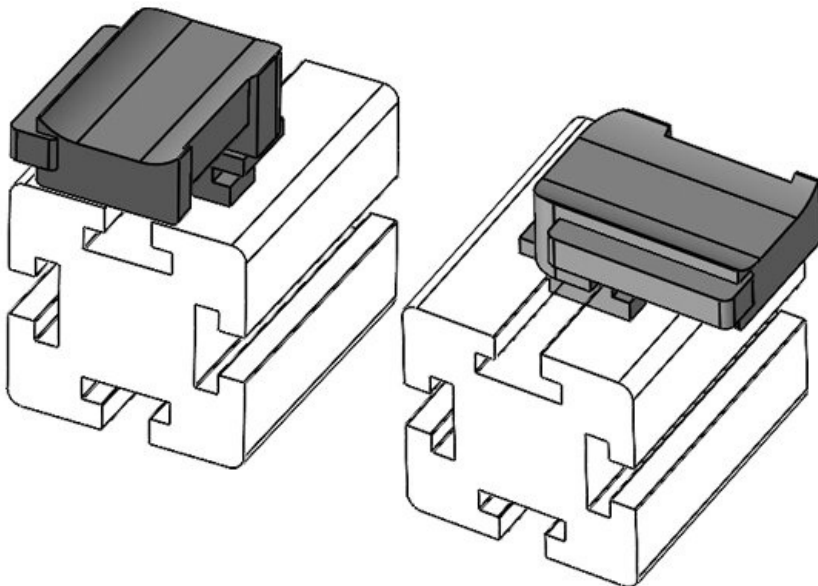

Codice **61066** Altezza di **18 mm**
EAN **4251269333** montaggio
576
Unità di **10**
imballaggio
Adatta a KLKB **KLKB 200 x**
| KLB: **13, KLB 10,**
KLB 15, KLB
20
Lunghezza **38 mm**
Larghezza **24,5 mm**
Altezza **26 mm**