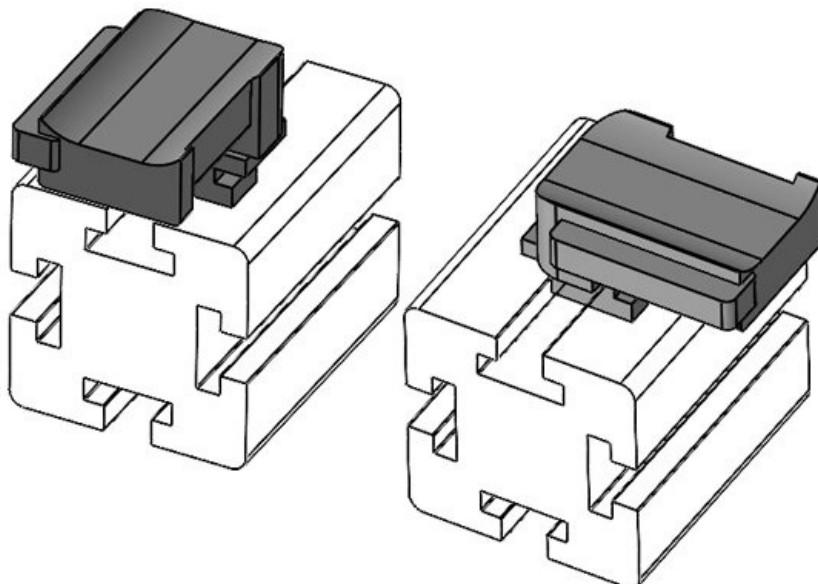

KBH-R 24 MiniTec / item G8

Codice **61052.9005** Altezza di **18 mm**
EAN **4251269331** montaggio
701
Unità di **50**
imballaggio
Adatta a KLKB **KLKB 200 x**
| KLB: **13, KLB 10,**
KLB 15, KLB
20
Lunghezza **38 mm**
Larghezza **24,5 mm**
Altezza **26 mm**