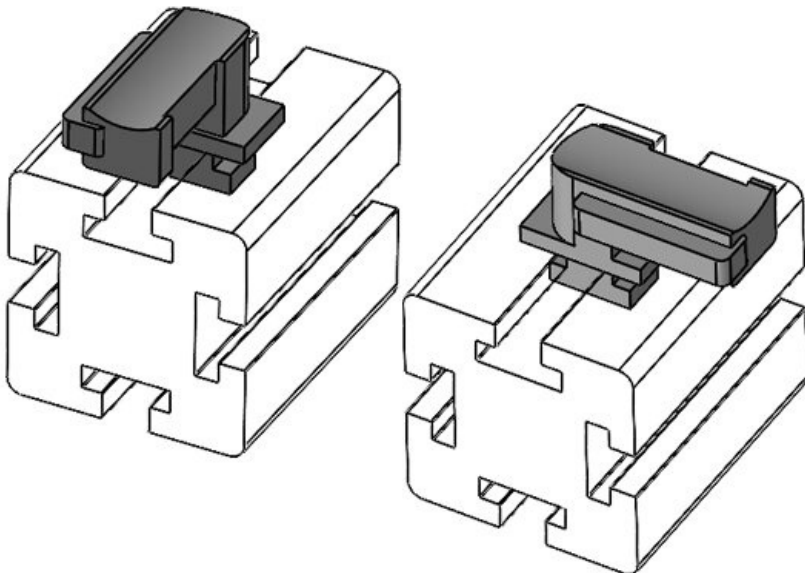

KBH-R 12 MiniTec G8

Codice **61048** Altezza di **16,5 mm**
EAN **4251269331** montaggio
473
Unità di **10**
imballaggio
Adatta a KLKB **KLKB 200 x**
| KLB: **13, KLB 10,**
KLB 15
Lunghezza **34 mm**
Larghezza **13,5 mm**
Altezza **23 mm**