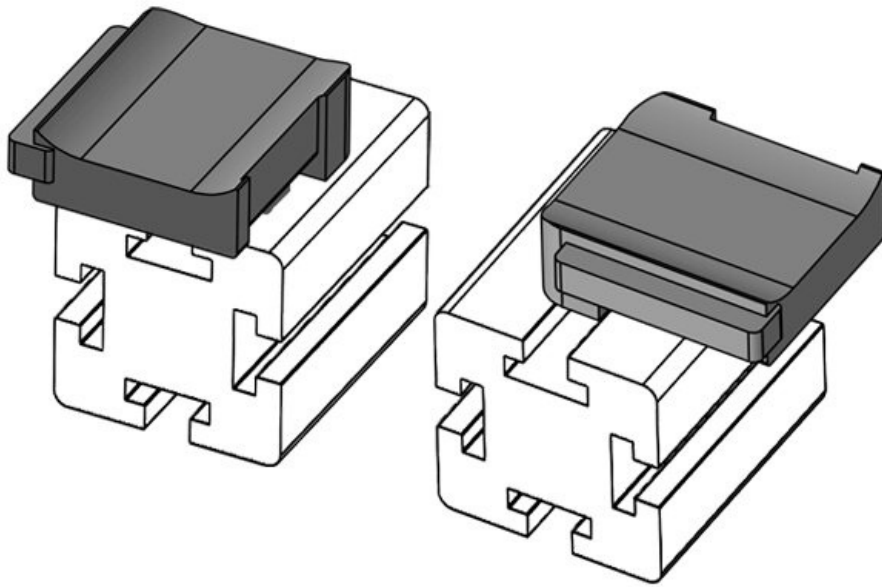

KBH-R 36 Bosch Rexroth G10

Codice **61059** Altezza di **19 mm**
EAN **4251269331** montaggio
589
Unità di **10**
imballaggio
Adatta a KLKB **KLKB 300 x**
| KLB: **17, KLB 15,**
KLB 20, KLB
25
Lunghezza **43 mm**
Larghezza **36,5 mm**
Altezza **26 mm**