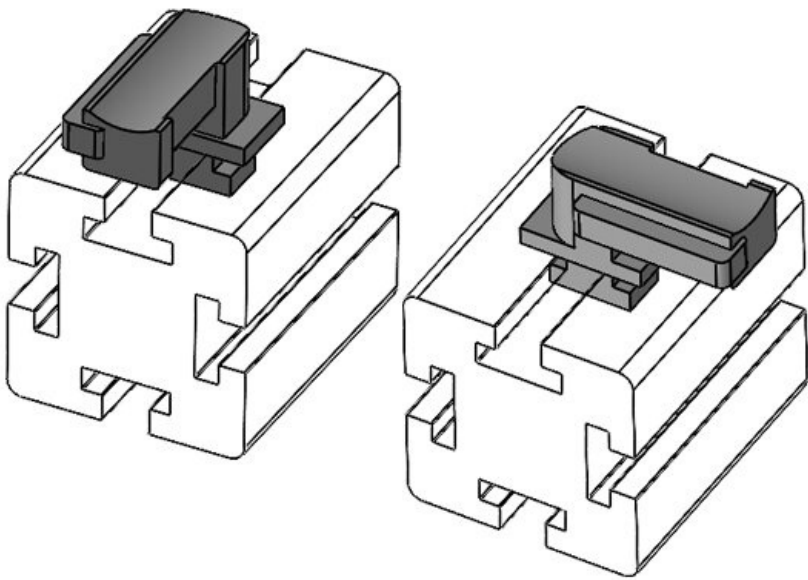

Codice **61061.9005** Altezza di **16,5 mm**
EAN **4251269333** montaggio
521
Unità di **50**
imballaggio
Adatta a KLKB **KLKB 200 x**
| KLB: **13, KLB 10,**
KLB 15
Lunghezza **34 mm**
Larghezza **13,5 mm**
Altezza **24,5 mm**