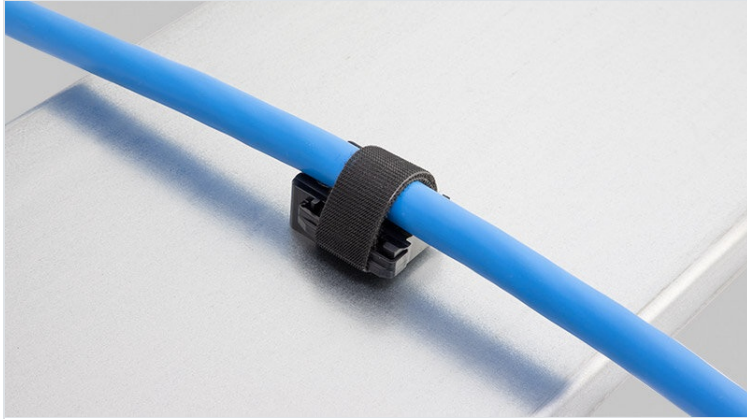

KBH | Supporti

per fascette e bobine in velcro

Questi supporti permettono il fissaggio delle fascette standard, delle fascette in velcro KLKB o KLB. Sono disponibili nelle versioni con fissaggio a vite o ad innesto. La vasta scelta di supporti rende facile trovare quello corretto per l'applicazione.

I supporti per fascette in velcro servono come supporti per rotoli di velcro o fascette ad occhiello, possono essere montati rapidamente e facilmente in vari modi. Il KBH può essere installato molto rapidamente: il KBH-R ad innesto e rotazione a 90° (profili Bosch Rexroth, MiniTec, item, MayTec e Rittal) e KBH-S con installazione a vite.