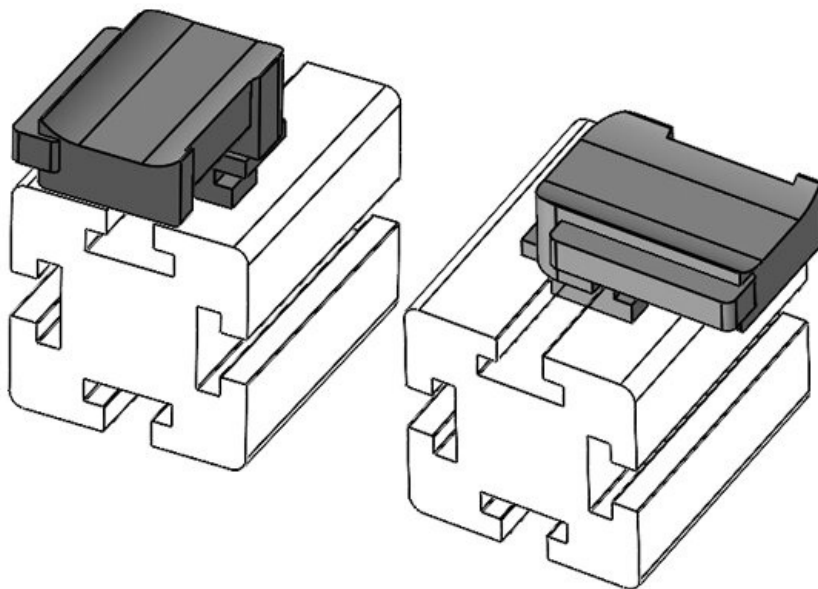

KBH-R 24 Bosch Rexroth G10

Codice	61058	Altezza di	18 mm
EAN	4251269331	montaggio	
	572		
Unità di	10		
imballaggio			
Adatta a KLKB	KLKB 200 x		
| KLB:	13, KLB 10,		
	KLB 15, KLB		
	20		
Lunghezza	38 mm		
Larghezza	24,5 mm		
Altezza	26 mm