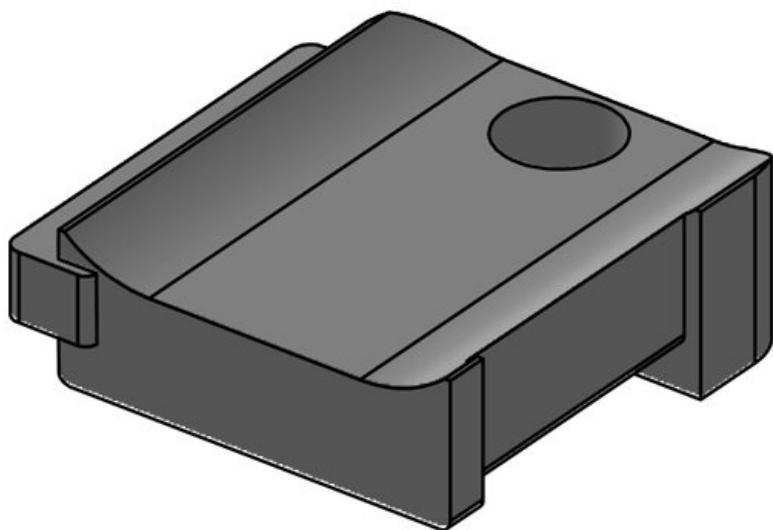

KBH-S 36-1 M5

Codice	61032.9005	Numero di fori	1
EAN	4251269331	per viti	
	619	Diam. dei fori	5,3 mm
Unità di imballaggio	50	per viti	
Adatta a KLKB	KLKB 300 x		
| KLB:	17, KLB 15,		
	KLB 20, KLB		
	25		
Lunghezza	43 mm		
Larghezza	36,5 mm		
Altezza	16 mm