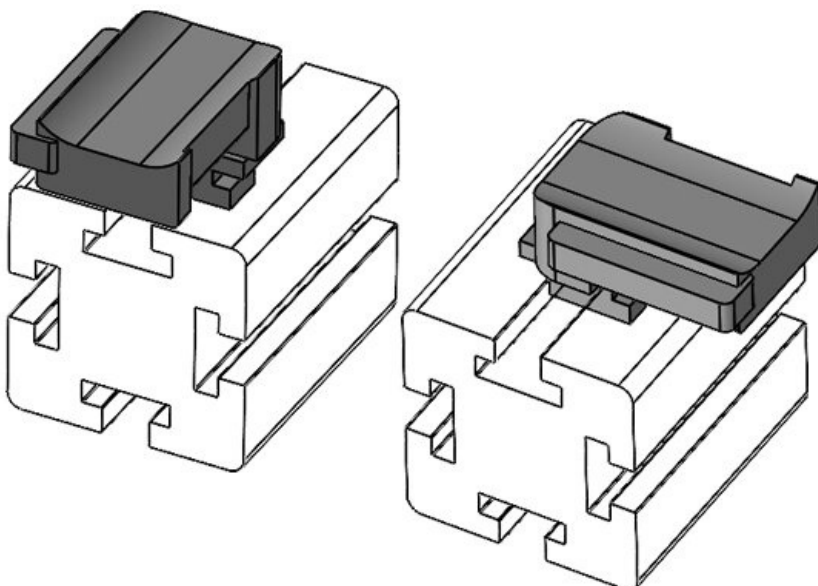

Codice **61066.9005** Altezza di **18 mm**
EAN **4251269333** montaggio
613
Unità di **50**
imballaggio
Adatta a KLKB **KLKB 200 x**
| KLB: **13, KLB 10,**
KLB 15, KLB
20
Lunghezza **38 mm**
Larghezza **24,5 mm**
Altezza **26 mm**