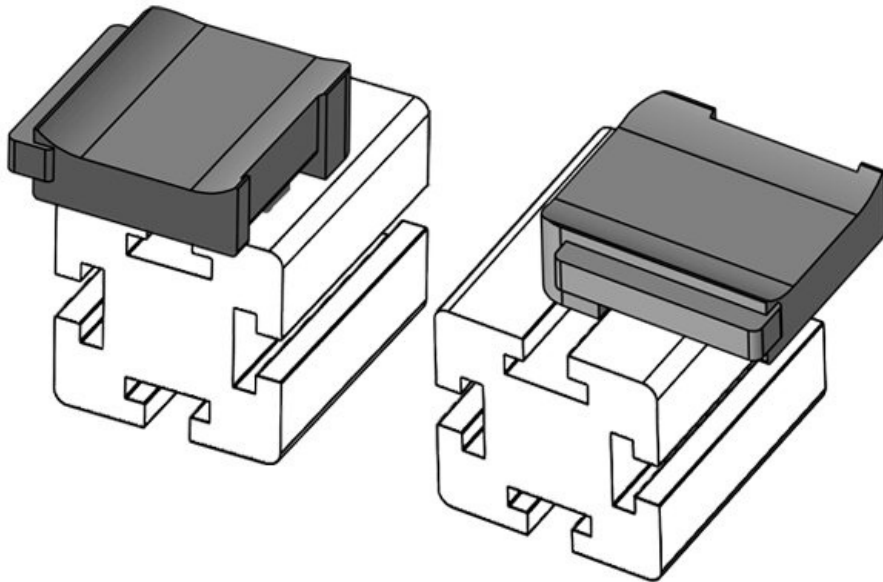

Codice **61063.9005** Altezza di **19 mm**
EAN **4251269333** montaggio
545
Unità di **50**
imballaggio
Adatta a KLKB **KLKB 300 x**
| KLB: **17, KLB 15,**
KLB 20, KLB
25
Lunghezza **43 mm**
Larghezza **36,5 mm**
Altezza **24,5 mm**