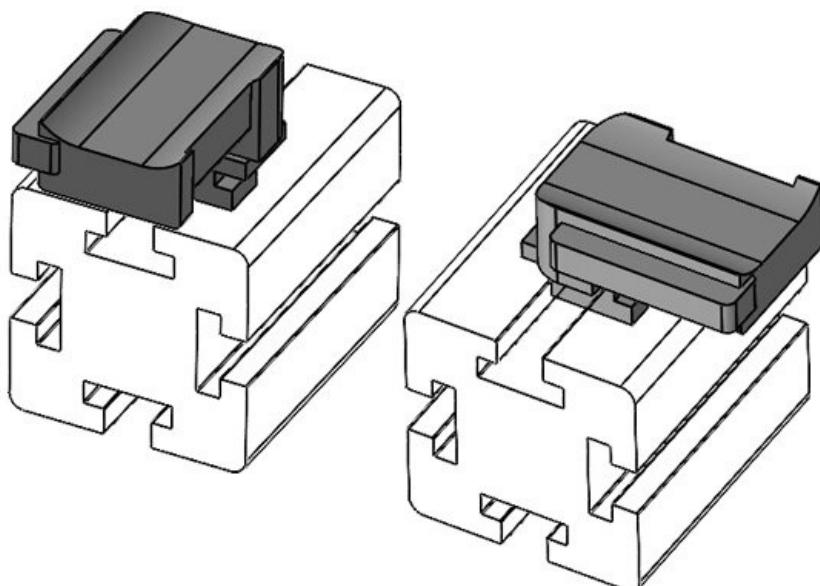

KBH-R 24 MiniTec G8

Codice **61049.9005** Altezza di **18 mm**
EAN **4251269331** montaggio
671
Unità di **50**
imballaggio
Adatta a KLKB **KLKB 200 x**
| KLB: **13, KLB 10,**
KLB 15, KLB
20
Lunghezza **38 mm**
Larghezza **24,5 mm**
Altezza **24 mm**