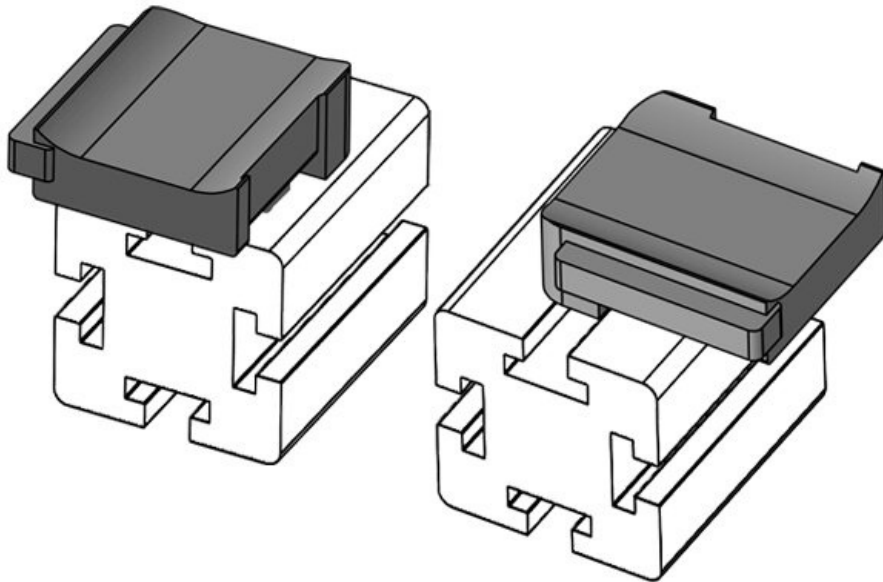

Codice **61067.9005** Altezza di **19 mm**
EAN **4251269333** montaggio
620
Unità di **10**
imballaggio
Adatta a KLKB **KLKB 300 x**
| KLB: **17, KLB 15,**
KLB 20, KLB
25
Lunghezza **43 mm**
Larghezza **36,5 mm**
Altezza **24,5 mm**