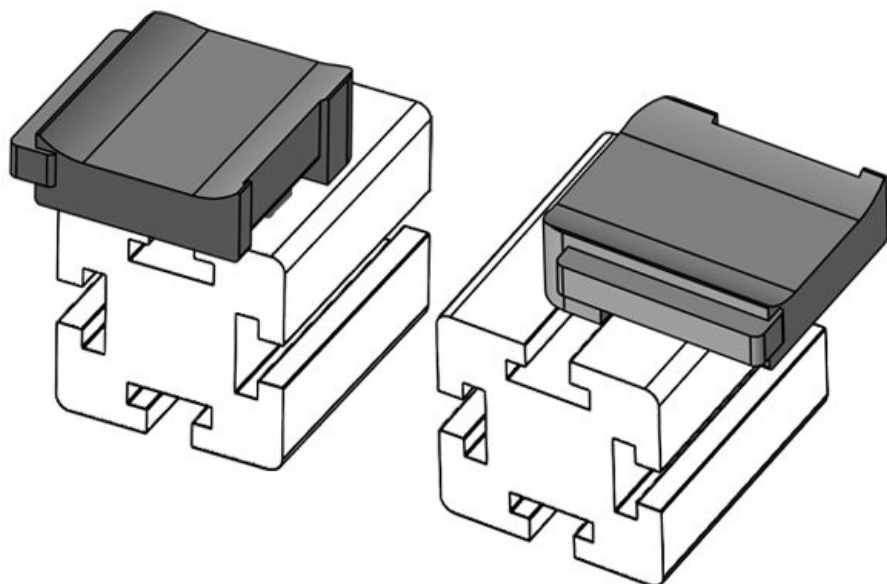

KBH-R 36-1 Bosch Rexroth G8

Codice	61056	Altezza di	19 mm
EAN	4251269331	montaggio	
	558		
Unità di	10		
imballaggio			
Adatta a KLKB	KLKB 300 x		
| KLB:	17, KLB 15,		
	KLB 20, KLB		
	25		
Lunghezza	43 mm		
Larghezza	36,5 mm		
Altezza	22,5 mm