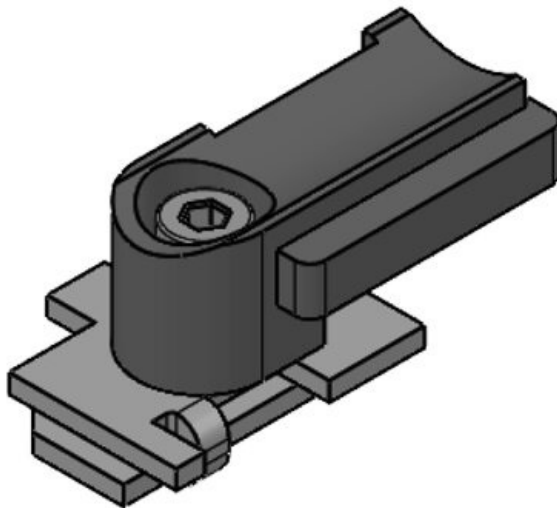

Codice **61070** Altezza di **13,5 mm**
EAN **4251269333** montaggio
675
Unità di **10**
imballaggio
Adatta a KLKB **KLKB 200 x**
| KLB: **13, KLB 10,**
KLB 15
Lunghezza **41 mm**
Larghezza **22,5 mm**
Altezza **20 mm**