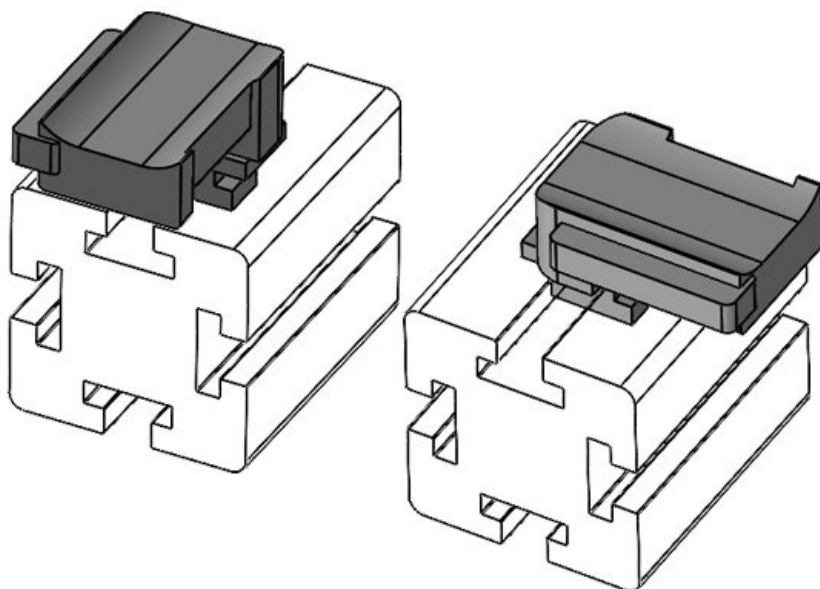

KBH-R 24 MiniTec G8

Codice **61049** Altezza di **18 mm**
EAN **4251269331** montaggio
480
Unità di **10**
imballaggio
Adatta a KLKB **KLKB 200 x**
| KLB: **13, KLB 10,**
KLB 15, KLB
20
Lunghezza **38 mm**
Larghezza **24,5 mm**
Altezza **24 mm**