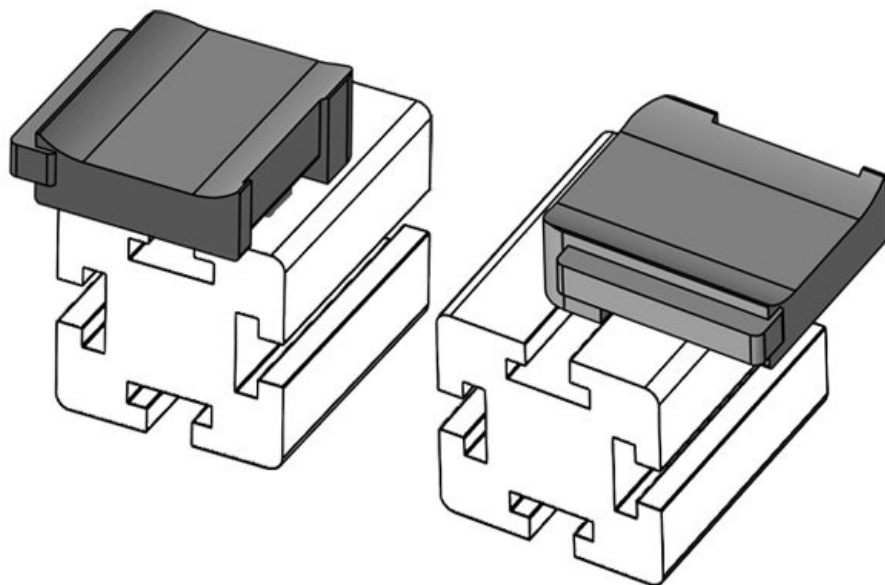

KBH-R 36 MiniTec G8

Codice	61050.9005	Altezza di	19 mm
EAN	4251269331	montaggio	
	688		
Unità di	50		
imballaggio			
Adatta a KLKB	KLKB 300 x		
| KLB:	17, KLB 15,		
	KLKB 20, KLB		
	25		
Lunghezza	43 mm		
Larghezza	36,5 mm		
Altezza	23 mm