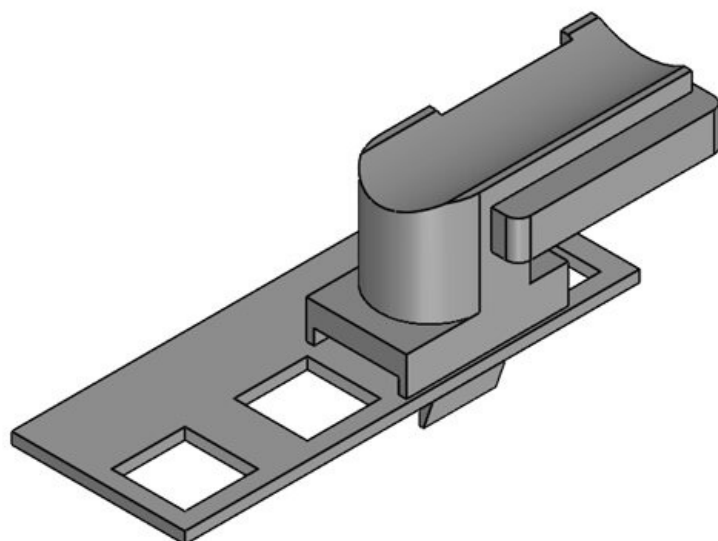

Codice **61073** Altezza di **16,5 mm**
EAN **4251269333** montaggio
750
Unità di
imballaggio **10**
Adatta a KLKB **KLKB 200 x**
| KLB: **13, KLB 10,**
KLB 15
Lunghezza **34 mm**
Larghezza **13,5 mm**
Altezza **24,5 mm**