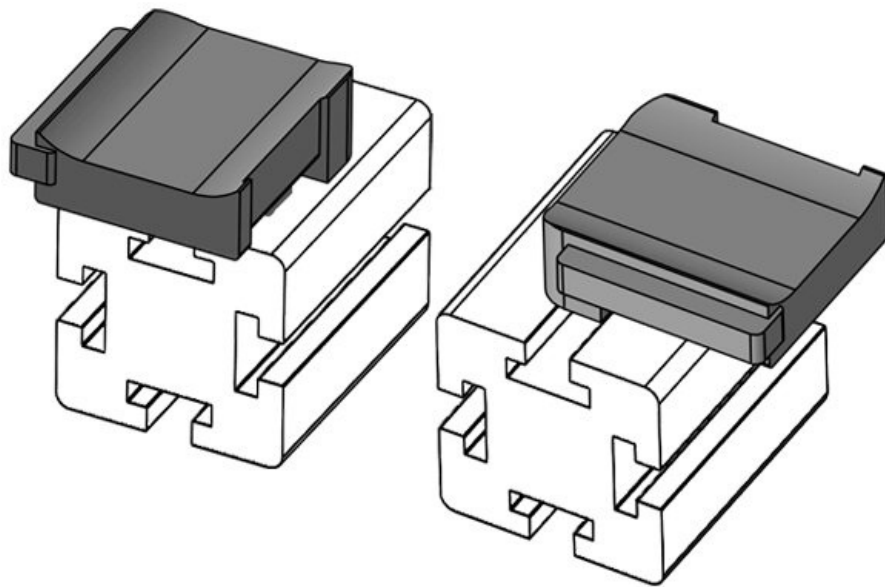

KBH-R 36 MiniTec / item G8

Codice **61053** Altezza di **19 mm**
EAN **4251269331** montaggio
527
Unità di **10**
imballaggio
Adatta a KLKB **KLKB 300 x**
| KLB: **17, KLB 15,**
KLB 20, KLB
25
Lunghezza **43 mm**
Larghezza **36,5 mm**
Altezza **24,5 mm**

KBH-R 36 MiniTec / item G8