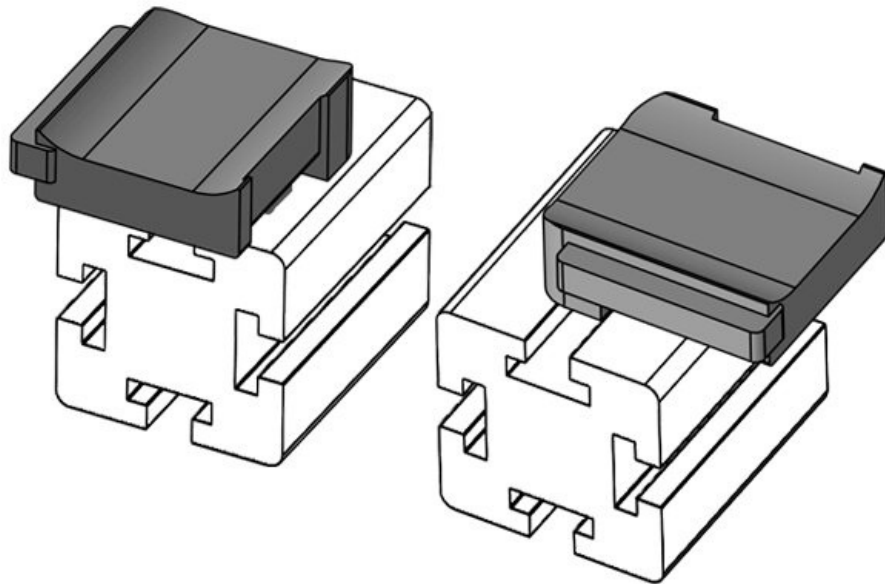

Codice **61053.9005** Altezza di **19 mm**
EAN **4251269331** montaggio
718
Unità di **50**
imballaggio
Adatta a KLKB **KLKB 300 x**
| KLB: **17, KLB 15,**
KLB 20, KLB
25
Lunghezza **43 mm**
Larghezza **36,5 mm**
Altezza **24,5 mm**