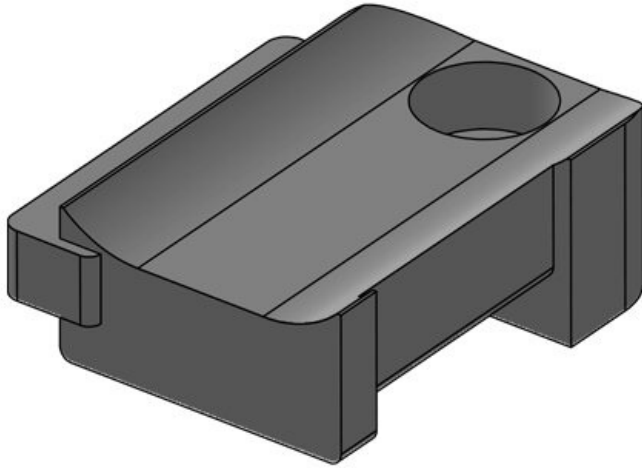

KBH-S 24 M5

Codice **61031** Numero di fori **1**
EAN **4251269331** per viti
367 Diam. dei fori **5,3 mm**
Unità di **10** per viti
imballaggio
Adatta a KLKB **KLKB 200 x**
| KLB: **13, KLB 10,**
KLB 15, KLB
20
Lunghezza **38 mm**
Larghezza **24,5 mm**
Altezza **14,8 mm**