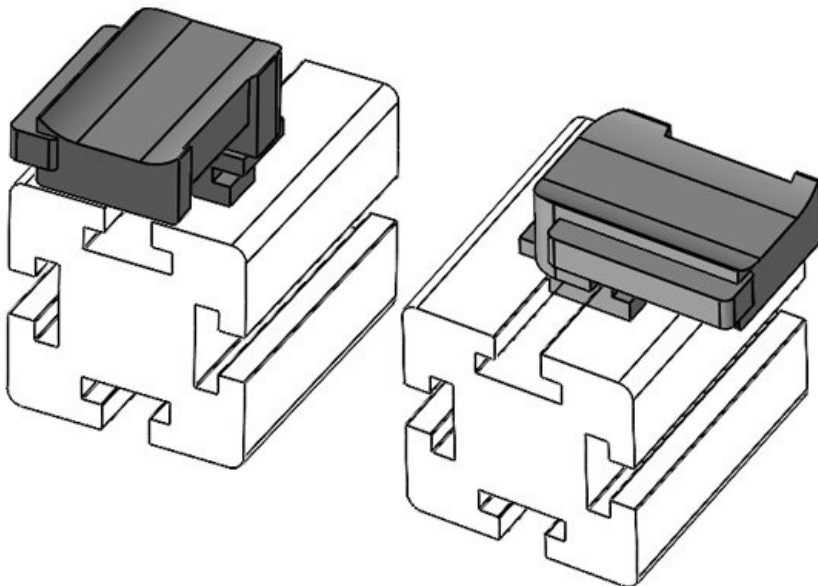

Codice **61062** Altezza di **18 mm**
EAN **4251269333** montaggio
491
Unità di **10**
imballaggio
Adatta a KLKB **KLKB 200 x**
| KLB: **13, KLB 10,**
KLB 15, KLB
20
Lunghezza **38 mm**
Larghezza **24,5 mm**
Altezza **26 mm**