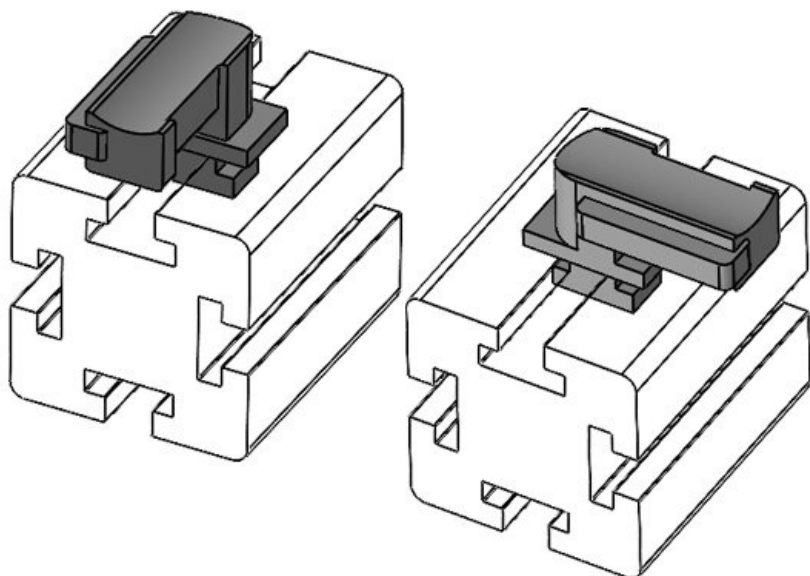

KBH-R 12 MiniTec / item G8

Codice	61051	Altezza di	16,5 mm
EAN	4251269331	montaggio	
	503		
Unità di	10		
imballaggio			
Adatta a KLKB	KLKB 200 x		
| KLB:	13, KLB 10,		
	KLKB 15		
Lunghezza	34 mm		
Larghezza	13,5 mm		
Altezza	24,5 mm