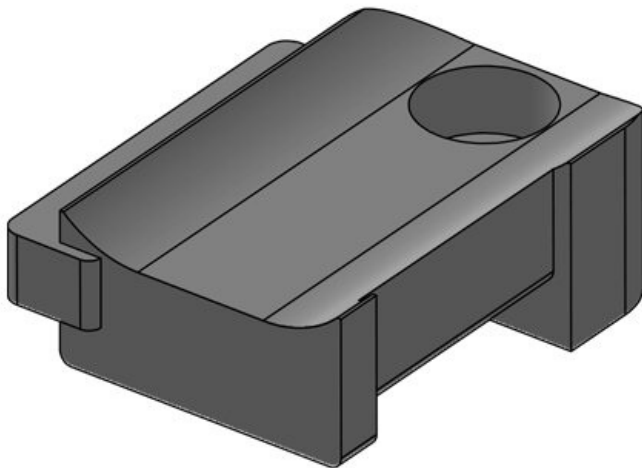

KBH-S 24 M5

Codice **61031.9005** Numero di fori **1**
EAN **4251269331** per viti
602 Diam. dei fori **5,3 mm**
Unità di **50** per viti
imballaggio
Adatta a KLKB **KLKB 200 x**
| KLB: **13, KLB 10,**
KLB 15, KLB
20
Lunghezza **38 mm**
Larghezza **24,5 mm**
Altezza **14,8 mm**