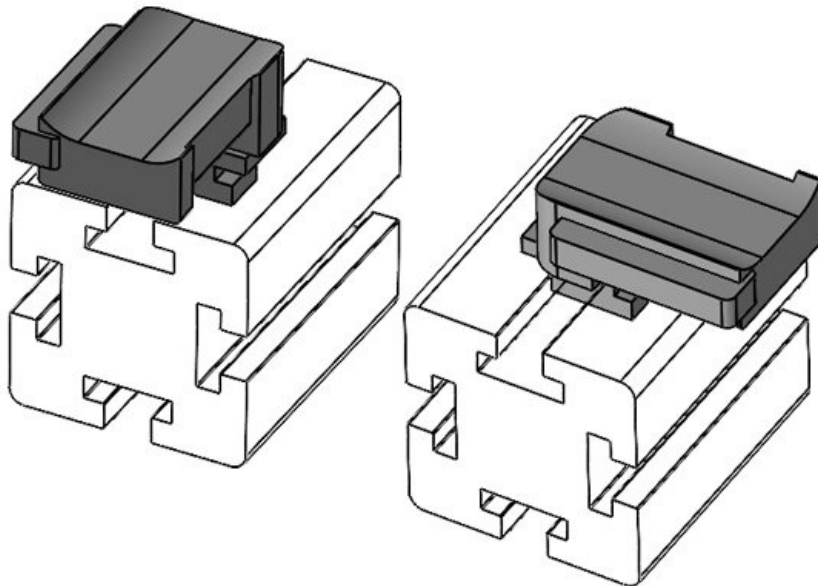

KBH-R 24 MiniTec / item G8

Codice **61052** Altezza di **18 mm**
EAN **4251269331** montaggio
510
Unità di **10**
imballaggio
Adatta a KLKB **KLKB 200 x**
| KLB: **13, KLB 10,**
KLB 15, KLB
20
Lunghezza **38 mm**
Larghezza **24,5 mm**
Altezza **26 mm**