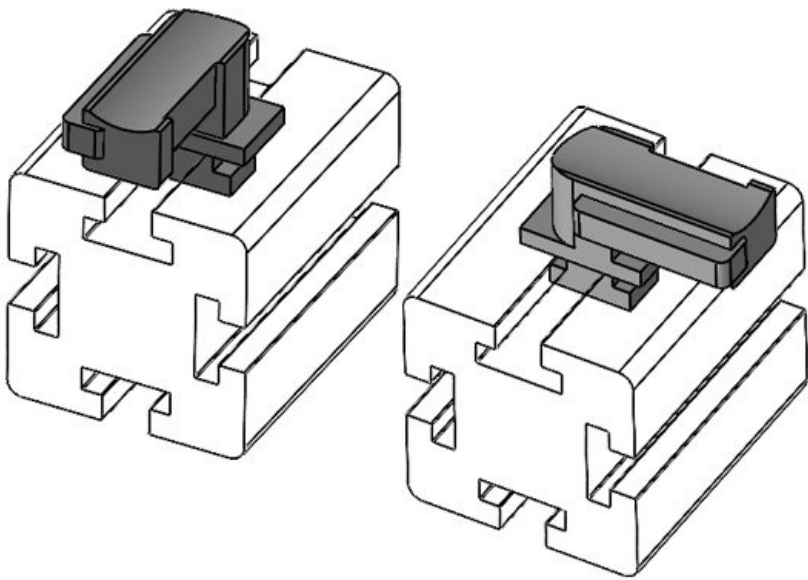

Codice **61065.9005** Altezza di **16,5 mm**
EAN **4251269333** montaggio
606
Unità di **50**
imballaggio
Adatta a KLKB **KLKB 200 x**
| KLB: **13, KLB 10,**
KLB 15
Lunghezza **34 mm**
Larghezza **13,5 mm**
Altezza **24,5 mm**