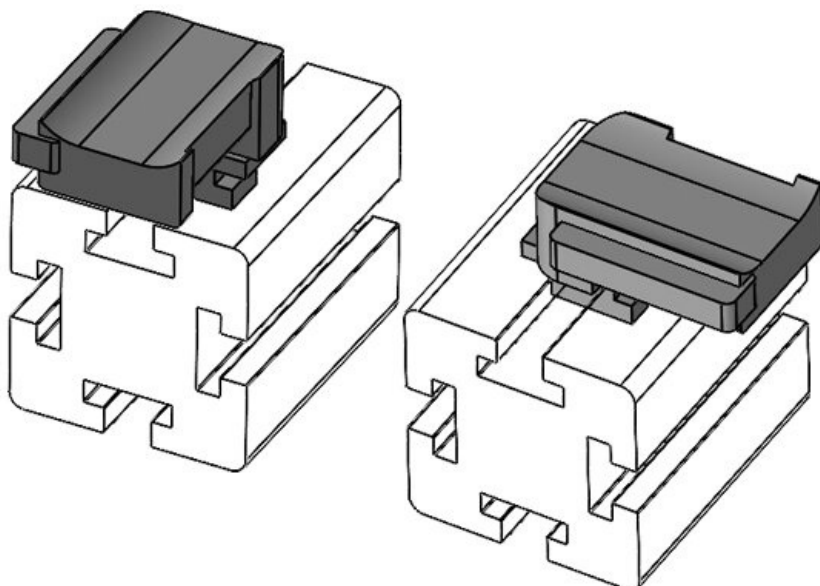

KBH-R 24 Bosch Rexroth G8

Codice	61055.9005	Altezza di	18 mm
EAN	4251269331	montaggio	
	732		
Unità di	50		
imballaggio			
Adatta a KLKB	KLKB 200 x		
| KLB:	13, KLB 10,		
	KLB 15, KLB		
	20		
Lunghezza	38 mm		
Larghezza	24,5 mm		
Altezza	22,5 mm