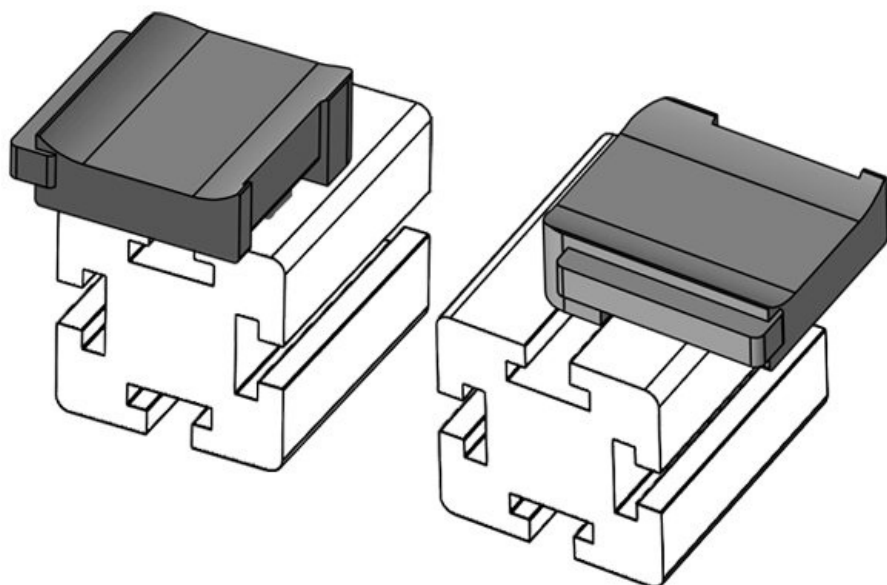

KBH-R 36 Bosch Rexroth G8

Codice	61056.9005	Altezza di	19 mm
EAN	4251269331	montaggio	
	749		
Unità di	50		
imballaggio			
Adatta a KLKB	KLKB 300 x		
| KLB:	17, KLB 15,		
	KLB 20, KLB		
	25		
Lunghezza	43 mm		
Larghezza	36,5 mm		
Altezza	22,5 mm