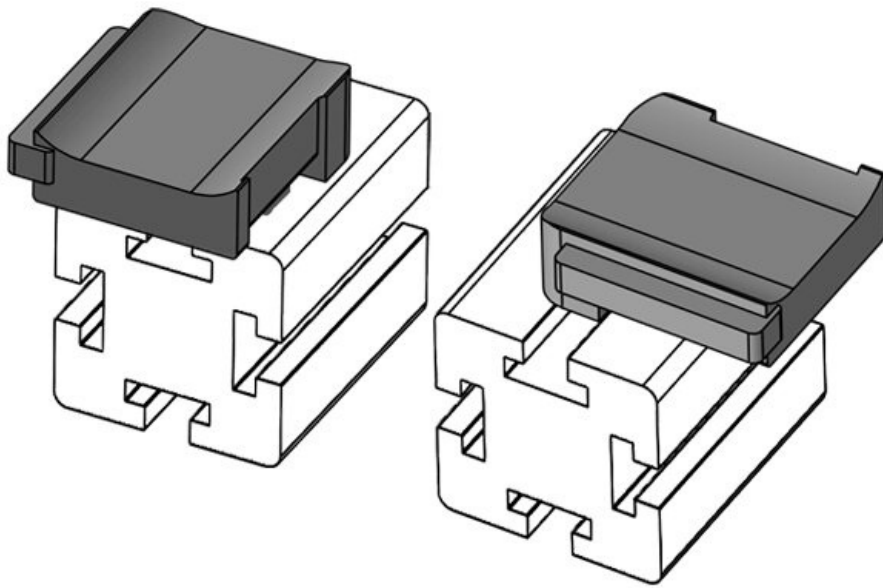

Codice **61063** Altezza di **19 mm**
EAN **4251269333** montaggio
507
Unità di **10**
imballaggio
Adatta a KLKB **KLKB 300 x**
| KLB: **17, KLB 15,**
KLB 20, KLB
25
Lunghezza **43 mm**
Larghezza **36,5 mm**
Altezza **24,5 mm**