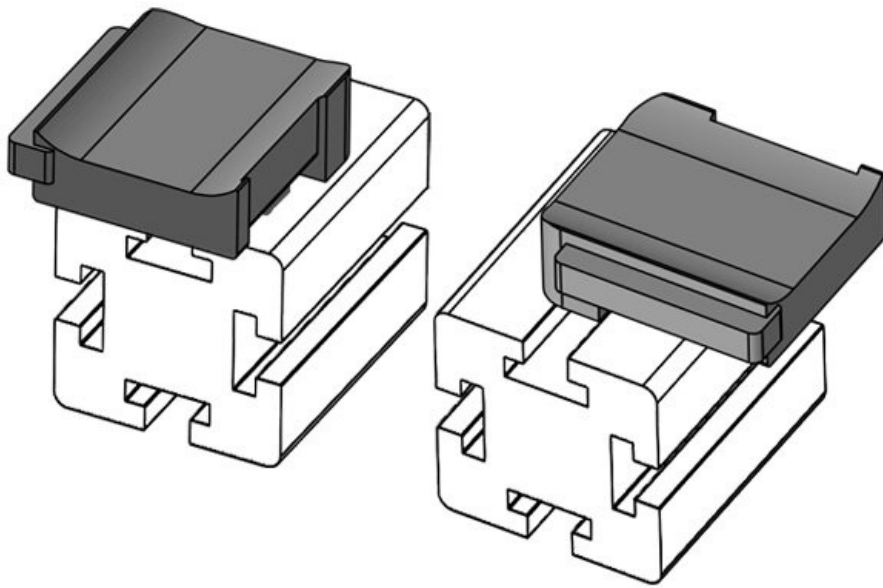

Codice **61067** Altezza di **19 mm**
EAN **4251269333** montaggio
583
Unità di **10**
imballaggio
Adatta a KLKB **KLKB 300 x**
| KLB: **17, KLB 15,**
KLB 20, KLB
25
Lunghezza **43 mm**
Larghezza **36,5 mm**
Altezza **24,5 mm**