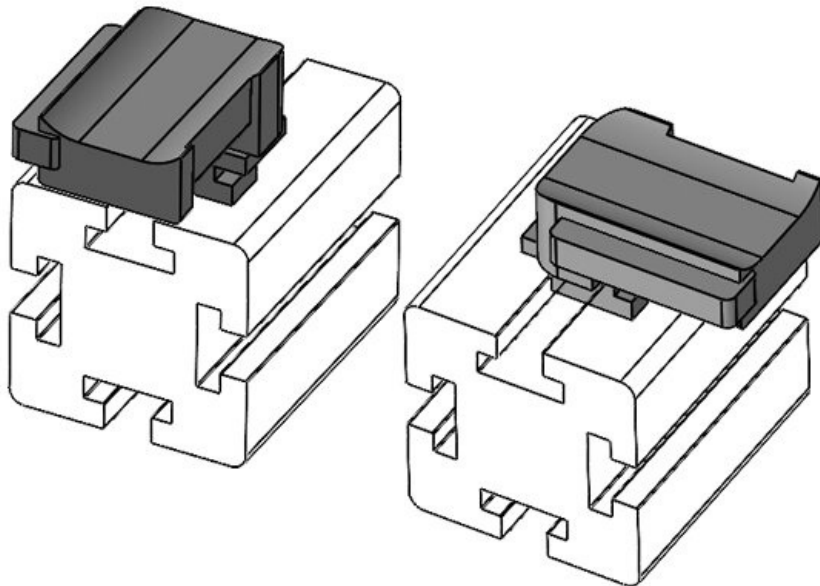

KBH-R 24 Bosch Rexroth G8

Codice	61055	Altezza di	18 mm
EAN	4251269331	montaggio	
	541		
Unità di	10		
imballaggio			
Adatta a KLKB	KLKB 200 x		
| KLB:	13, KLB 10,		
	KLB 15, KLB		
	20		
Lunghezza	38 mm		
Larghezza	24,5 mm		
Altezza	22,5 mm