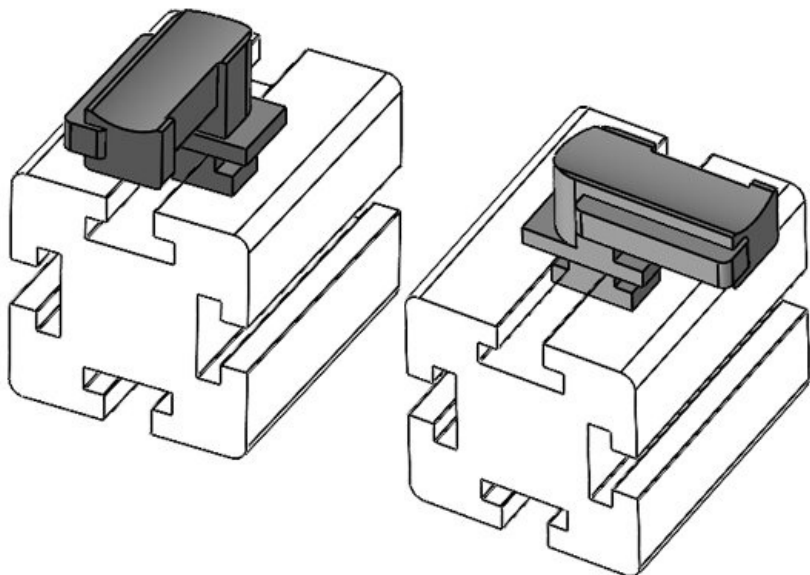

KBH-R 12 MiniTec G8

Codice **61048.9005** Altezza di **16,5 mm**
EAN **4251269331** montaggio
664
Unità di **50**
imballaggio
Adatta a KLKB **KLKB 200 x**
| KLB: **13, KLB 10,**
KLB 15
Lunghezza **34 mm**
Larghezza **13,5 mm**
Altezza **23 mm**