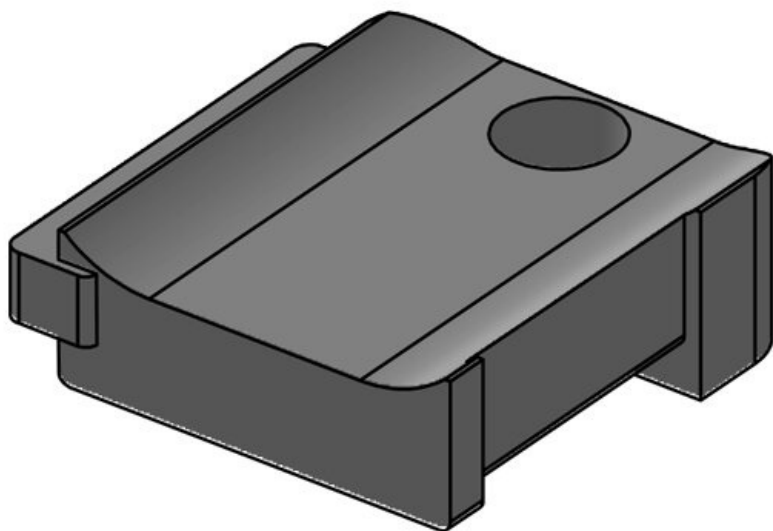

KBH-S 36-1 M5

Codice	61032	Numero di fori	1
EAN	4251269331	per viti	
	374	Diam. dei fori	5,3 mm
Unità di imballaggio	10	per viti	
Adatta a KLKB	KLKB 300 x		
| KLB:	17, KLB 15,		
	KLB 20, KLB		
	25		
Lunghezza	43 mm		
Larghezza	36,5 mm		
Altezza	16 mm