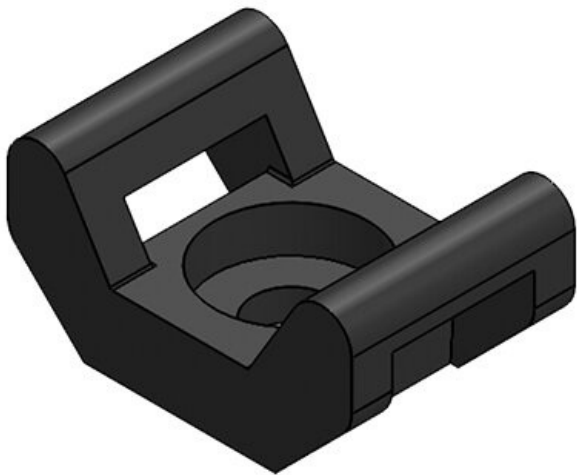

KBH-S 36-2 M5

Codice **61033.9005** Numero di fori **2**
EAN **4251269331** per viti
626 Diam. dei fori **5,3 mm**
Unità di **50** per viti
imballaggio
Adatta a KLKB **KLKB 300 x**
| KLB: **17, KLB 15,**
KLB 20, KLB
25
Lunghezza **43 mm**
Larghezza **36,5 mm**
Altezza **16 mm**

KBH-S

Codice **61019**
EAN **4251269315909**
Unità di imballaggio **100**
Adatta a KLKB **KLKB 200 × 7, KLKB 200 × 13, KLB 10**
Numero di fori per viti **1**
Diam. dei fori per viti **5,3 mm**

KBH-SB

Codice **61002**
EAN **4251269315824**
Unità di imballaggio **100**
Adatta a KLKB **KLKB 200 × 7**
Numero di fori per viti **1**
Diam. dei fori per viti **5,3 mm**