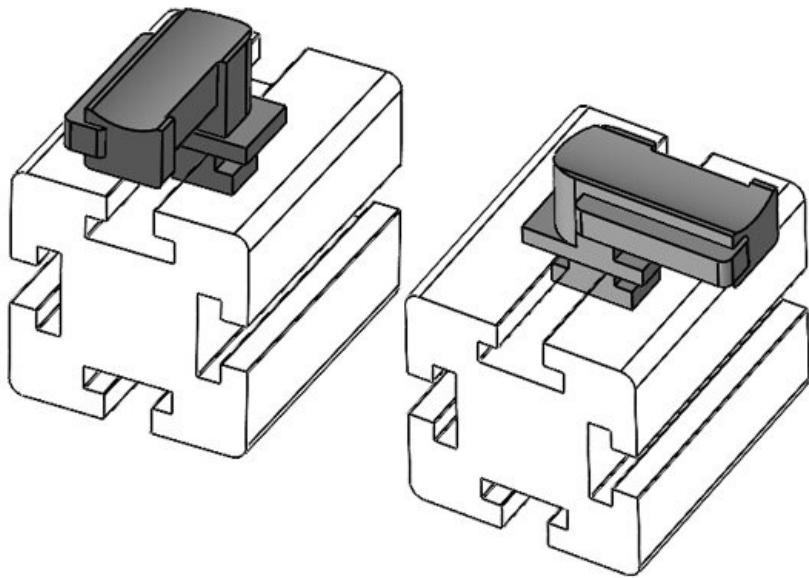

KBH-R 12 Bosch Rexroth G10

Codice	61057.9005	Altezza di	16,5 mm
EAN	4251269331	montaggio	
	756		
Unità di	50		
imballaggio			
Adatta a KLKB	KLKB 200 x		
| KLB:	13, KLB 10,		
	KLB 15		
Lunghezza	34 mm		
Larghezza	13,5 mm		
Altezza	26 mm