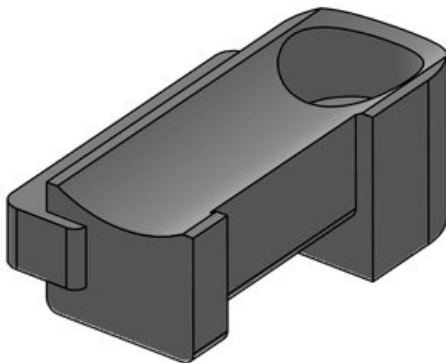

Vantaggi e benefici

- Tenuta sicura
- Uso versatile
- Disponibile in tre larghezze
- Adatto per fascette KLB e fascette KLKB
- Facile rimozione o aggiunta di cavi in un secondo momento
- Possibile montaggio in quattro diverse possibili direzioni
- Assemblaggio molto veloce grazie alla chiusura a rotazione (KBH-R)
- Può essere combinato con blocco scorrevole per profili di numerosi produttori (KBH-S)

Tipi di prodotto

KBH-S 12 M5

Codice	61030	Numero di fori	1
EAN	4251269331	per viti	
	350	Diam. dei fori	5,3 mm
Unità di imballaggio	10	per viti	
Adatta a KLKB	KLKB 200 x		
KLB:	13, KLB 10,		
	KLB 15		
Lunghezza	34 mm		
Larghezza	13,5 mm		
Altezza	13,5 mm		

KBH-S 12 M5

Codice	61030.9005	Numero di fori	1
EAN	4251269331	per viti	
	596	Diam. dei fori	5,3 mm
Unità di imballaggio	50	per viti	
Adatta a KLKB	KLKB 200 x		
KLB:	13, KLB 10,		
	KLB 15		
Lunghezza	34 mm		
Larghezza	13,5 mm		
Altezza	13,5 mm		