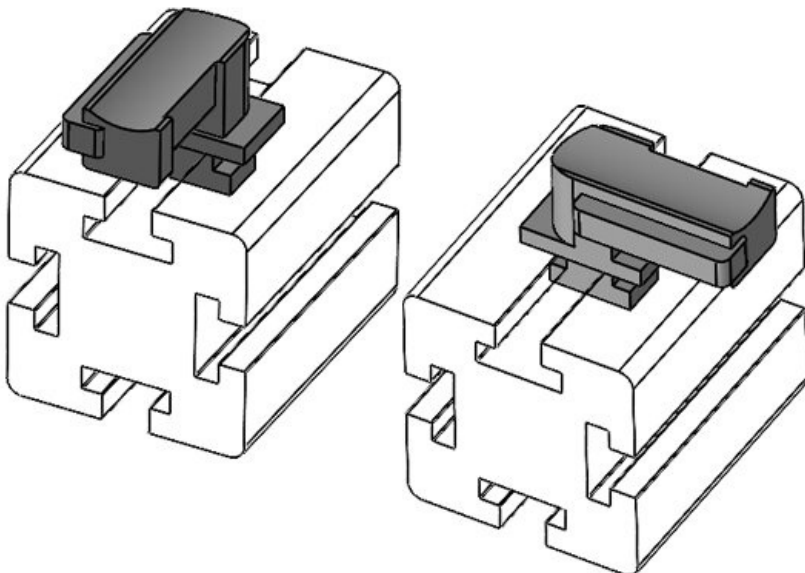

KBH-R 12 Bosch Rexroth G8

Codice **61054** Altezza di **16,5 mm**
EAN **4251269331** montaggio
534
Unità di **10**
imballaggio
Adatta a KLKB **KLKB 200 x**
| KLB: **13, KLB 10,**
KLB 15
Lunghezza **34 mm**
Larghezza **13,5 mm**
Altezza **22,5 mm**