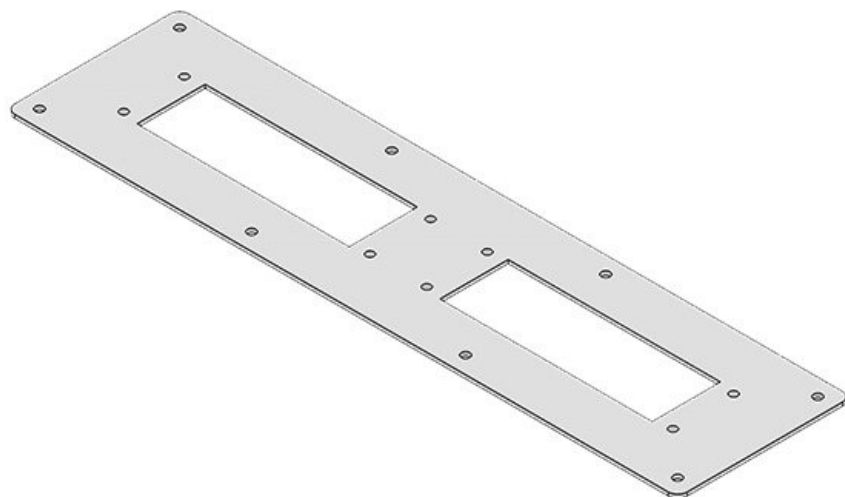

FP-BG 355×92-2

部品番号	43866	標準取付穴	112 × 36 mm
EAN	4251269310	適合筐体	Rittal BG
梱包単位	874	適合製品	KEL-ER 24,
カラー	1		KEL 24, KEL-U 24, KEL-FA
長さ	グレー (RAL		24, KEL-FG
幅	7035)		A, KEL-FG-ER
高さ	355 mm		A, KEL-
	92 mm		QUICK 24,
	2 mm		KEL-QTA 24,
			KEL-BES 24,
			KEL-BES-S
			24, KEL-DPZ
			24, KEL-DPU
			24, KEL-DPU-
			HD 24, KEL-
			DP 24