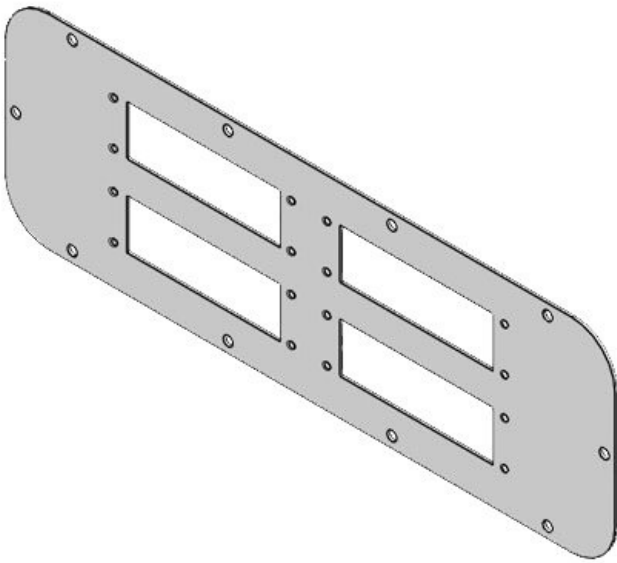

部品番号	43904	フランジサイズ	3
EAN	4251269321	標準取付穴	112 × 36 mm
	382	適合筐体	Rittal AX
梱包単位	1	適合製品	KEL-ER 24,
カラー	グレー (RAL		KEL 24, KEL-
	7035)		U 24, KEL-FA
長さ	447 mm		24, KEL-FG
幅	149 mm		A, KEL-FG-ER
高さ	2 mm		A, KEL-
			QUICK 24,
			KEL-QTA 24,
			KEL-BES 24,
			KEL-BES-S
			24, KEL-DPZ
			24, KEL-DPU
			24, KEL-DPU-
			HD 24, KEL-
			DP 24