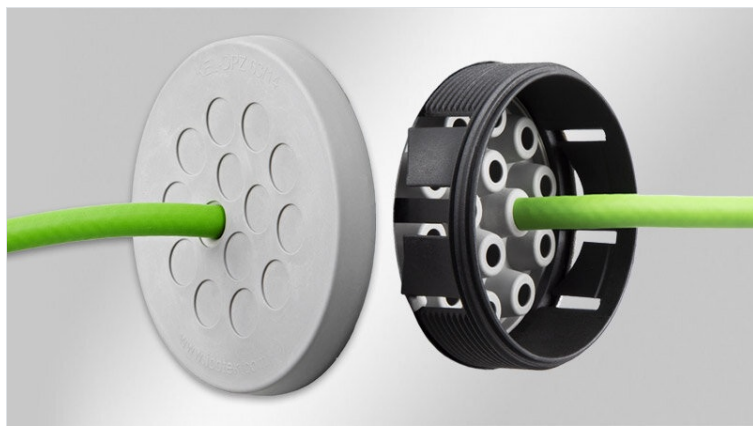

KEL-DPZ-CLICK 00-00 000 0000 0000 0000 0000

M25 - M63 / IP65 / IP66 / IP68

KEL-DPZ-CLICK 0000 0000 000000 0000 0000 00 1mm000 22mm0000 000000 0000 0 00000. 00 00 00000 00 0000 00

00000 0000 0000 000000 000000 00 00000 00 0000 00 0000 00000000. 00. 0000 0000 0000 00 0 000000 00 00 00 (M25 - M63)00 0000 000000.