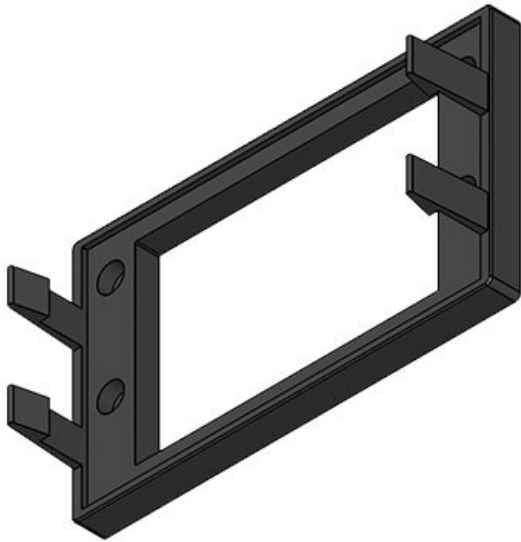

KEL-SNAP 24-E

	42044	□□ □□	4
EAN	4251269307	□□□ □□	5,5 mm
	669	□□ :	KEL 24-E
	1		
	155 mm		
	89 mm		
	38 mm		
□□ □□	38 mm