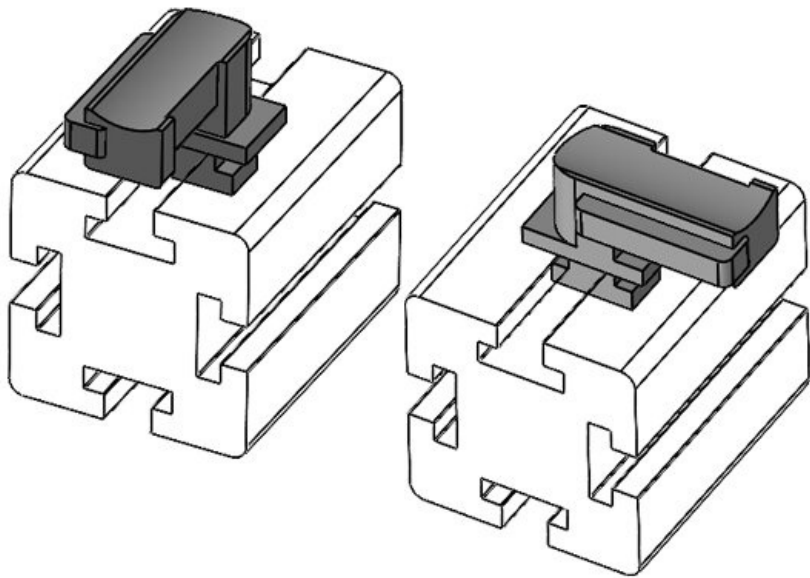

KBH-R 12 MiniTec / item G8

EAN **61051.9005** □□ □□ **16,5 mm**
4251269331
695
50
□□ KLKB | KLB: **KLKB 200 x**
13, KLB 10,
KLB 15
34 mm
13,5 mm
24,5 mm