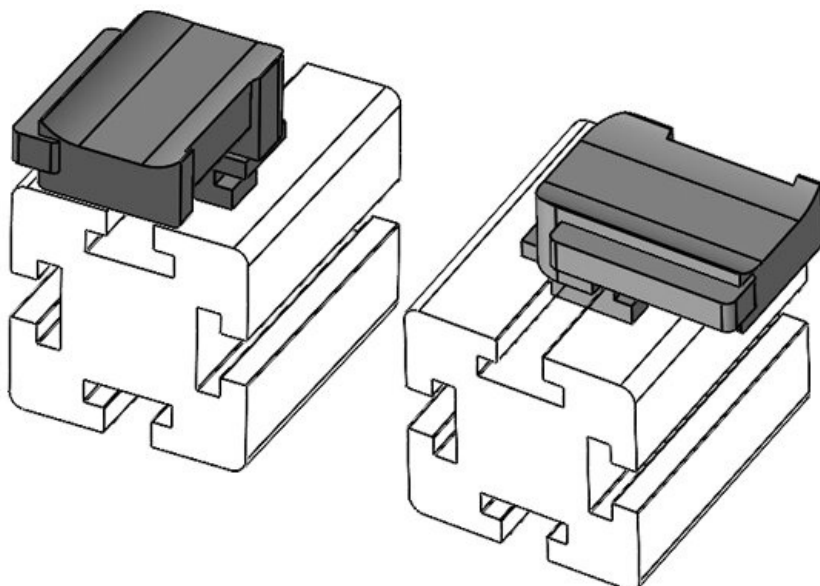

KBH-R 24 MiniTec / item G8

EAN **61052.9005** □□ □□ **18 mm**
4251269331
701
50
□□ KLKB | KLB: **KLKB 200 x**
13, KLB 10,
KLB 15, KLB
20
38 mm
24,5 mm
26 mm