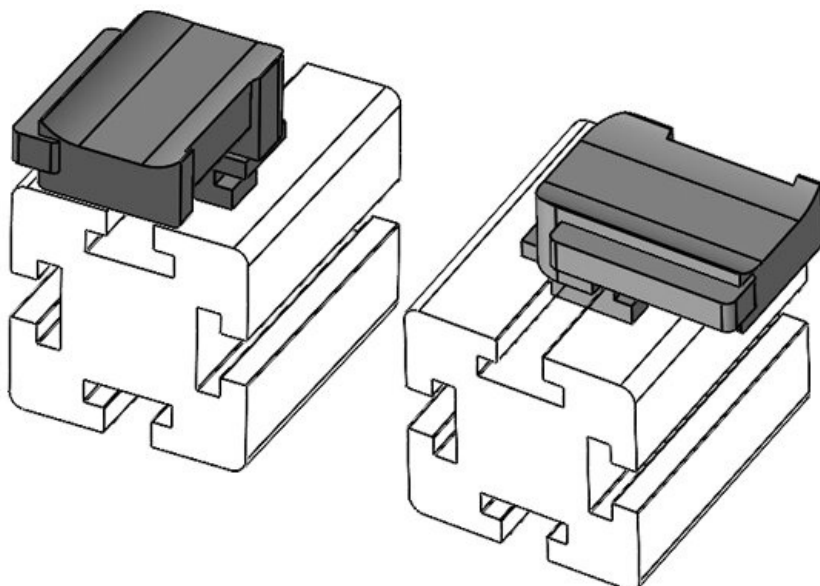

KBH-R 24 Bosch Rexroth G10

EAN **61058.9005** □□ □□ **18 mm**
4251269331
763
50
□□ KLKB | KLB: **KLKB 200 x**
13, KLB 10,
KLB 15, KLB
20
38 mm
24,5 mm
26 mm