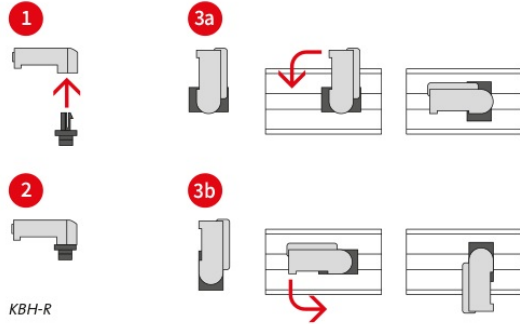

# KBH

KBH S KBH R

KBH S KBH R 케이블 클램프 (KBH S KBH R)는 케이블을 고정하고, 케이블을 보호합니다.

KBH-S는 KBH-R와 달리 케이블 클램프 (KBH S KBH R)를 케이블을 고정하고, 케이블을 보호합니다.

KBH-R는 케이블 클램프 (KBH R)를 4가지 케이블 클램프 (KBH R)를 90°로 회전시켜 케이블을 고정하고, 케이블을 보호합니다.

## 특징

- 케이블 클램프
- 케이블 클램프 (KBH S KBH R)를 4가지 케이블 클램프 (KBH R)를 90°로 회전시켜 케이블을 고정하고, 케이블을 보호합니다.
- 37mm (width) 케이블 클램프 (KBH R)를 90°로 회전시켜 케이블을 고정하고, 케이블을 보호합니다.
- 케이블 클램프 (KBH S KBH R)를 4가지 케이블 클램프 (KBH R)를 90°로 회전시켜 케이블을 고정하고, 케이블을 보호합니다.
- 47mm 케이블 클램프 (KBH R)를 90°로 회전시켜 케이블을 고정하고, 케이블을 보호합니다.
- 케이블 클램프 (KBH S KBH R)를 4가지 케이블 클램프 (KBH R)를 90°로 회전시켜 케이블을 고정하고, 케이블을 보호합니다.
- 90° 케이블 클램프 (KBH-R)
- 케이블 클램프 (KBH-R)를 90°로 회전시켜 케이블을 고정하고, 케이블을 보호합니다.
- 케이블 클램프 (KBH-S)