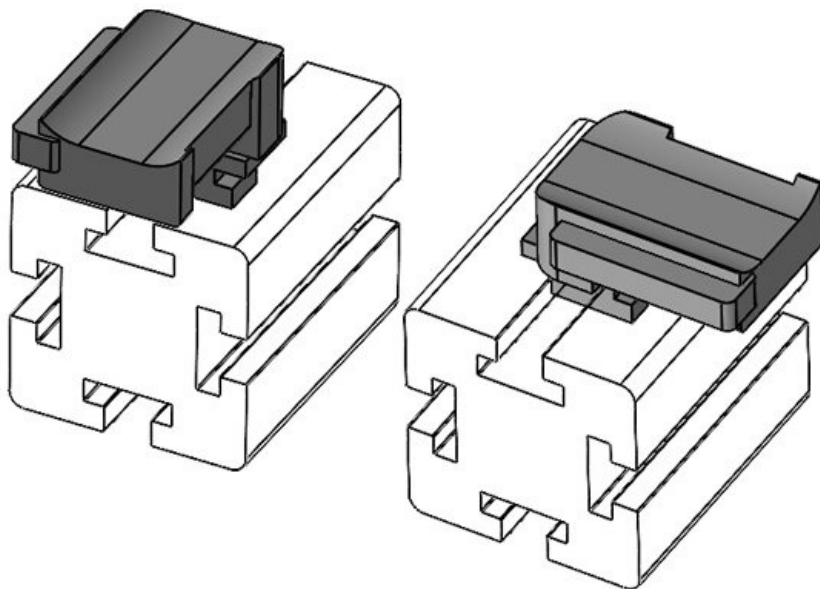

KBH-R 24 Bosch Rexroth G10

EAN **61058** □□ □□ **18 mm**
4251269331
572
10
□□ KLKB | KLB: **KLKB 200 x**
13, KLB 10,
KLB 15, KLB
20
38 mm
24,5 mm
26 mm