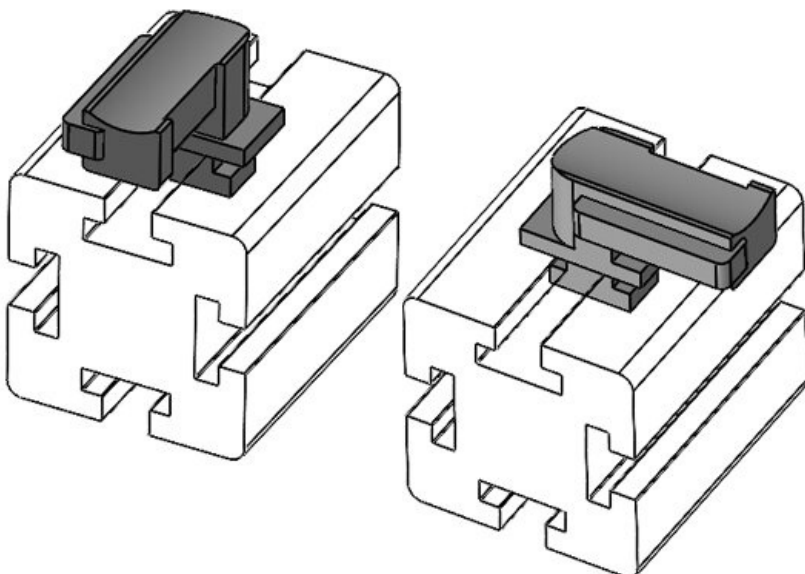

EAN **61061** ☐ ☐ **16,5 mm**
4251269333
484
10
☐ ☐ KLKB | KLB: **KLKB 200 x**
13, KLB 10,
KLB 15
34 mm
13,5 mm
24,5 mm