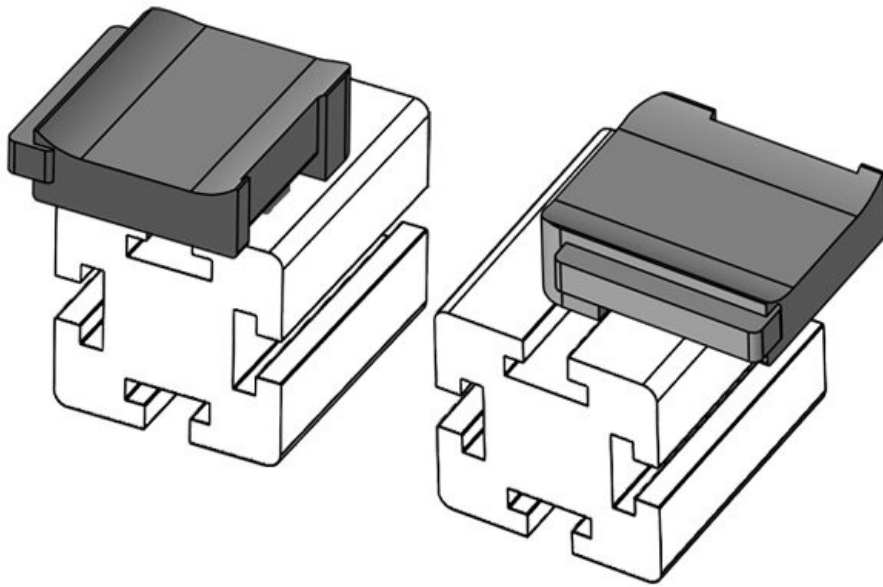

KBH-R 36 MiniTec G8

EAN **61050** ☐ ☐ **19 mm**
4251269331
497
10
☐ ☐ KLKB | KLB: **KLKB 300 x**
17, KLB 15,
KLB 20, KLB
25
43 mm
36,5 mm
23 mm