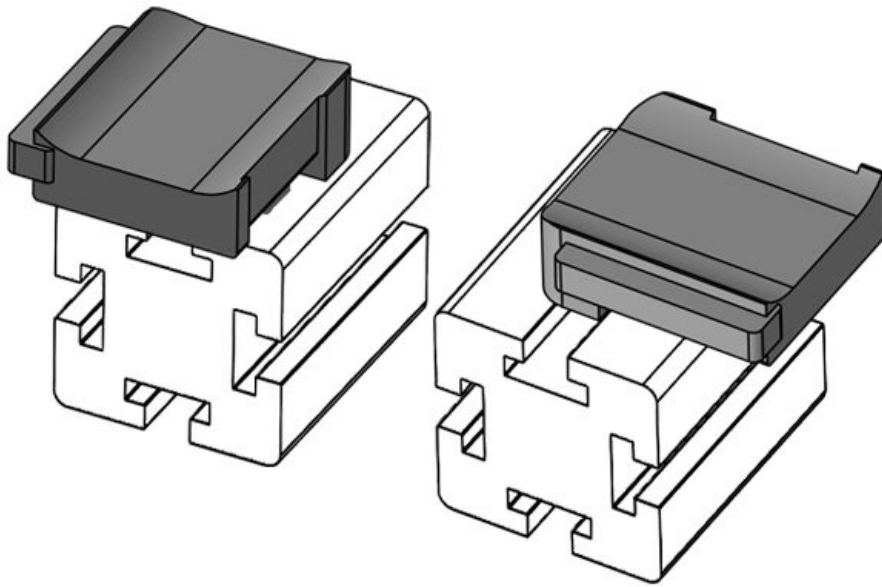

KBH-R 36 Bosch Rexroth G10

EAN 61059 0000 19 mm
4251269331
589
10
KLKB | KLB: KLKB 300 x
17, KLB 15,
KLB 20, KLB
25
43 mm
36,5 mm
26 mm

KBH-R 36 Bosch Rexroth G10