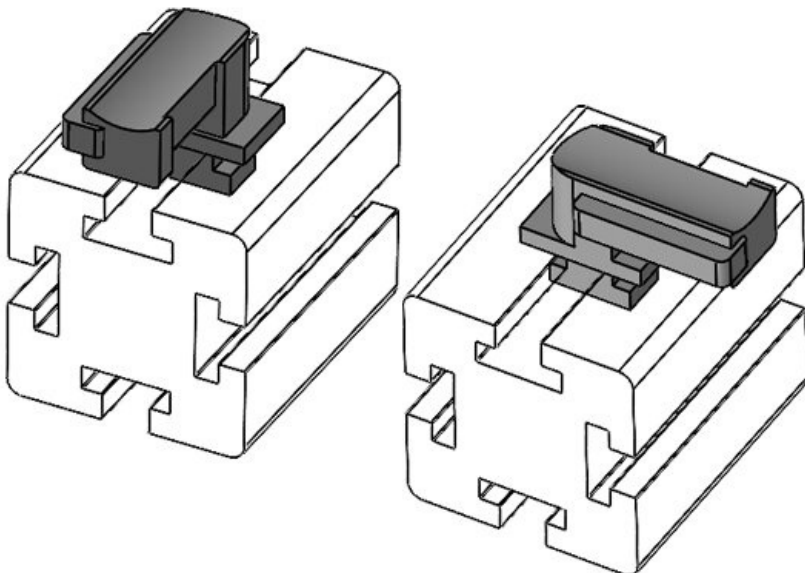

KBH-R 12 Bosch Rexroth G10

EAN **61057** ☐ ☐ **16,5 mm**
4251269331
565
10
☐ ☐ KLKB | KLB: **KLKB 200 x**
13, KLB 10,
KLB 15
34 mm
13,5 mm
26 mm