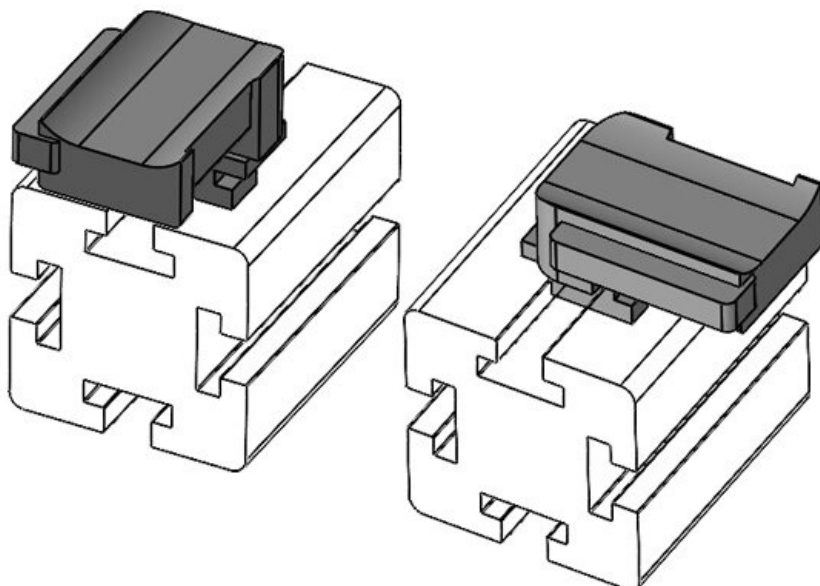

KBH-R 24 MiniTec G8

EAN **61049.9005** □□ □□ **18 mm**
4251269331
671
50
□□ KLKB | KLB: **KLKB 200 x**
13, KLB 10,
KLB 15, KLB
20
38 mm
24,5 mm
24 mm