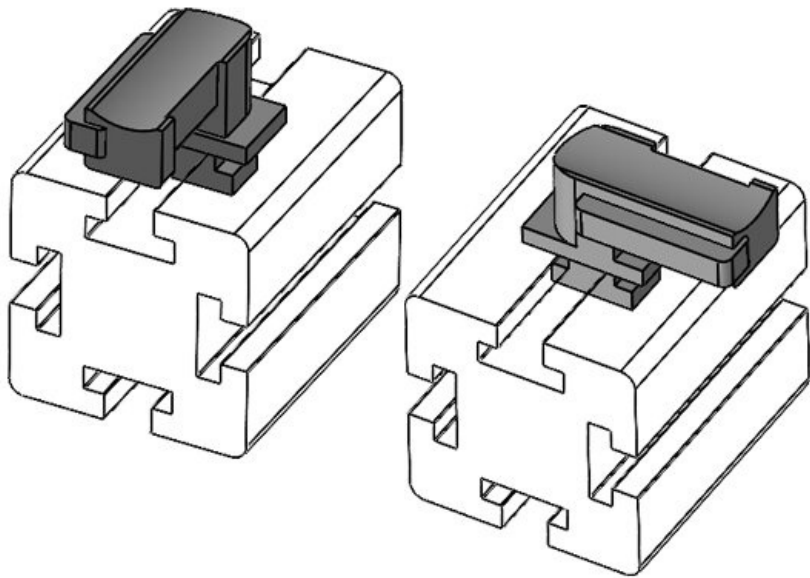

KBH-R 12 Bosch Rexroth G10

EAN **61057.9005** □□ □□ **16,5 mm**
4251269331
756
50
□□ KLKB | KLB: **KLKB 200 x**
13, KLB 10,
KLB 15
34 mm
13,5 mm
26 mm