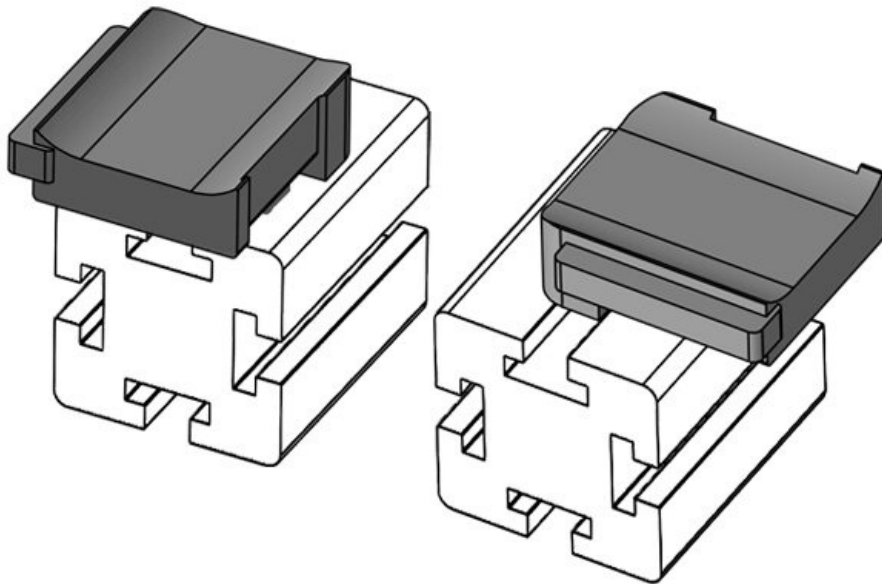

EAN 61059.9005 0000 19 mm
4251269331
770
50
KLKB | KLB: KLKB 300 x
17, KLB 15,
KLB 20, KLB
25
43 mm
36,5 mm
26 mm