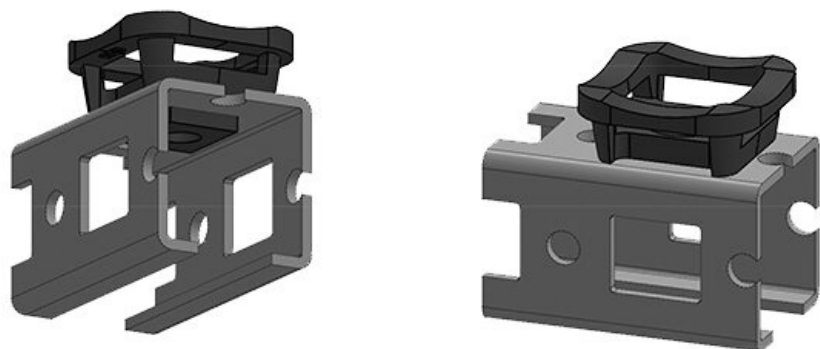

61018
EAN **4251269315**
893
100
□□ KLKB | KLB: **KLKB 200 ×**
7, KLKB 200
× 13, KLB 10