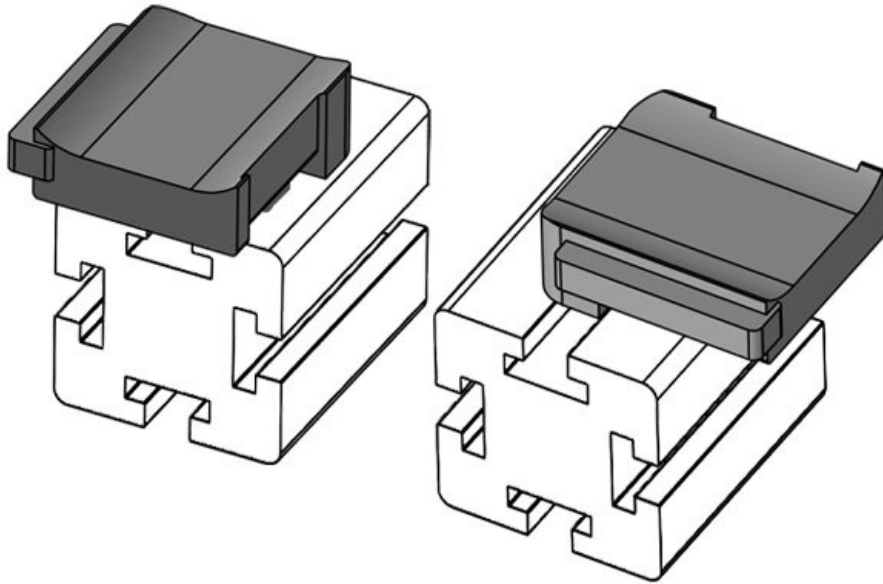

KBH-R 36 MiniTec G8

EAN **61050.9005** ☐ ☐ **19 mm**
4251269331
688
50
☐ ☐ KLKB | KLB: **KLKB 300 x**
17, KLB 15,
KLB 20, KLB
25
43 mm
36,5 mm
23 mm