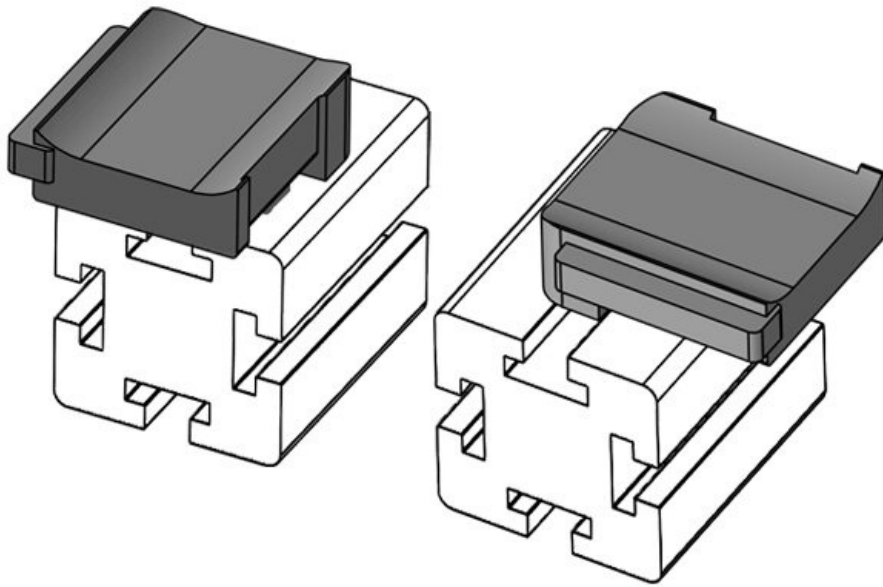

KBH-R 36 MiniTec / item G8

EAN **61053** ☐ ☐ **19 mm**
4251269331
527
10
☐ ☐ KLKB | KLB: **KLKB 300 x**
17, KLB 15,
KLB 20, KLB
25
43 mm
36,5 mm
24,5 mm

KBH-R 36 MiniTec / item G8