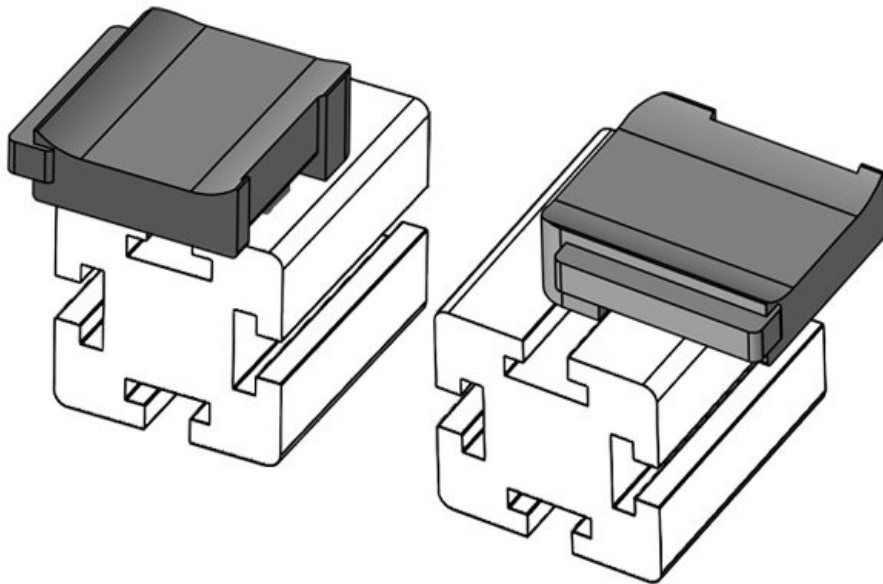

EAN **61053.9005** ☐ ☐ **19 mm**
4251269331
718
50
☐ ☐ KLKB | KLB: **KLKB 300 x**
17, KLB 15,
KLB 20, KLB
25
43 mm
36,5 mm
24,5 mm