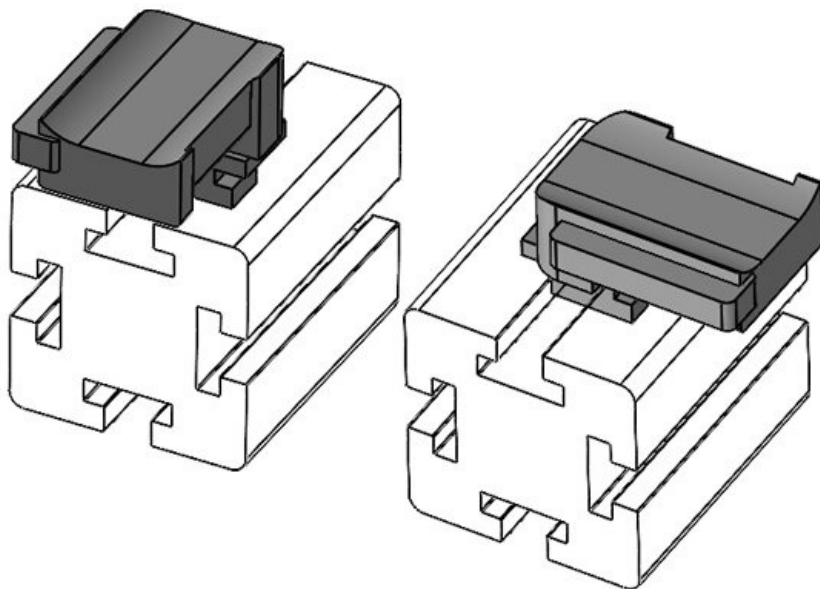

KBH-R 24 MiniTec / item G8

EAN **61052** □□ □□ **18 mm**
4251269331
510
10
□□ KLKB | KLB: **KLKB 200 x**
13, KLB 10,
KLB 15, KLB
20
38 mm
24,5 mm
26 mm