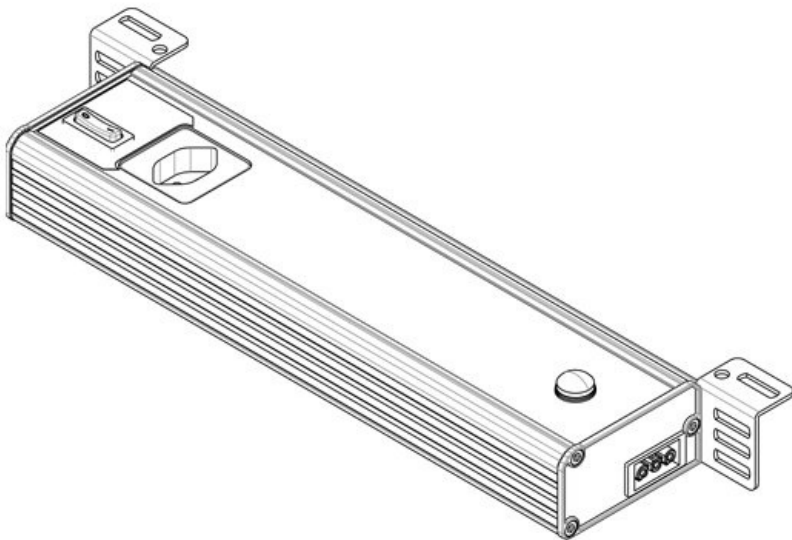

ALU-LINE | CH met bewegingssensor

Art.nr.	81306	Aansluitmogelijkheid	Voeding,
EAN	4251269332		Doorvoerbedrading
Aantal	1	Connectortype	GST 18 socket
Lengte	347,2 mm	Nominaal vermogen	12 W
Hoogte	48 mm	Nominale spanning	230 V AC +/-5%, 50 - 60 Hz
Breedte	112,6 mm	Test standaard	EN 60598, EN 62471, EN 55015, EN 61000
Versie	PIR-bewegingsdetector, Stekkerdoos CH (Typ J, SEV 1011)	Beschermingsklasse	I (aansluiting aardleiding)
		Richtlijnen	2014/35/EU, 2014/30/EU
		Levensduur	50.000 h
		Energie-efficiëntieklasse	F
		Verbruik kWh/1000 u	13
		Kleurtemperatuur	5.600 K
		Kleurweergave-index CRI	>80
		Lichtstroom	1.350 lm