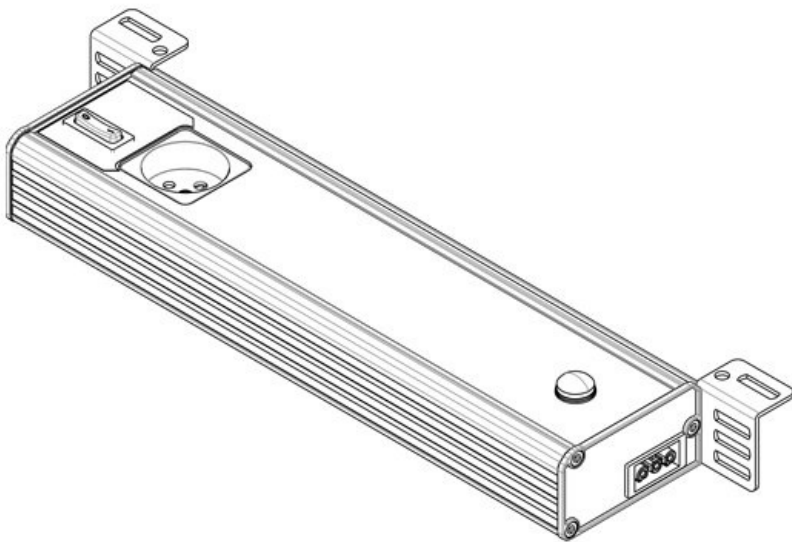

ALU-LINE | BE met bewegingssensor

Art.nr.	81305	Aansluitmogelijkheid	Voeding,
EAN	4251269332		Doorvoerbedrading
Aantal	1	Connectortype	GST 18 socket
Lengte	347,2 mm	Nominaal vermogen	12 W
Hoogte	48 mm	Nominale spanning	230 V AC +/-5%, 50 - 60 Hz
Breedte	112,6 mm	Test standaard	EN 60598, EN 62471, EN 55015, EN 61000
Versie	PIR-bewegingsdetector, Stekkerdoos F/B (type E, CEE 7/5)	Beschermingsklasse	I (aansluiting aardleiding)
		Richtlijnen	2014/35/EU, 2014/30/EU
		Levensduur	50.000 h
		Energie-efficiëntieklasse	F
		Verbruik kWh/1000 u	13
		Kleurtemperatuur	5.600 K
		Kleurweergave-index CRI	>80
		Lichtstroom	1.350 lm