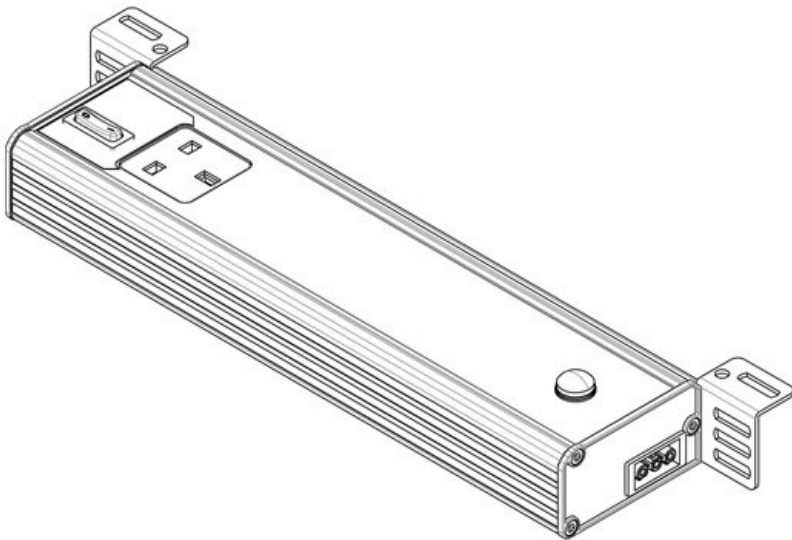

ALU-LINE | GB met bewegingssensor

Art.nr.	81307	Aansluitmogelijkheid	Voeding,
EAN	4251269332951		Doorvoerbedrading
Aantal	1	Connectortype	GST 18 socket
Lengte	347,2 mm	Nominaal vermogen	12 W
Hoogte	48 mm	Nominale spanning	230 V AC +/-5%, 50 - 60 Hz
Breedte	112,6 mm	Test standaard	EN 60598, EN 62471, EN 55015, EN 61000
Versie	Stekkerdoos GB (Typ G, BS 1363), PIR-bewegingsdetector	Beschermingsklasse	I (aansluiting aardleiding)
		Richtlijnen	2014/35/EU, 2014/30/EU
		Levensduur	50.000 h
		Energie-efficiëntieklasse	F
		Verbruik kWh/1000 u	13
		Kleurtemperatuur	5.600 K
		Kleurweergave-index CRI	>80
		Lichtstroom	1.350 lm