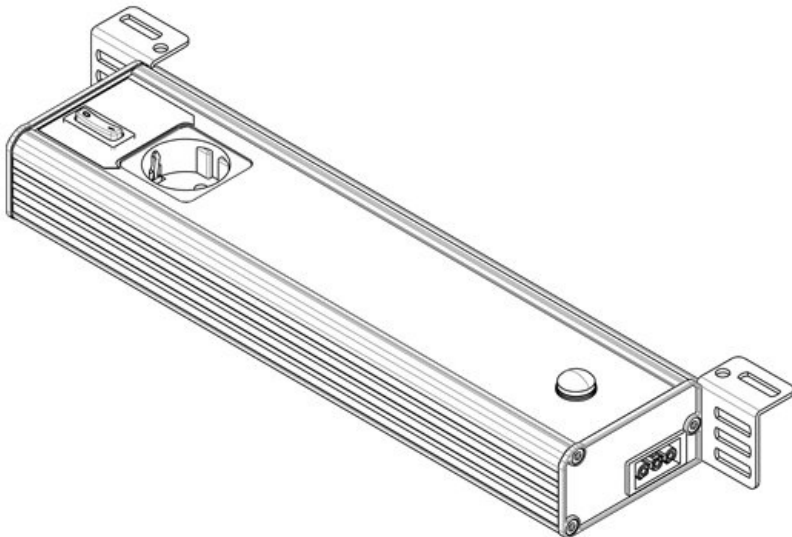

IP20

RoHS
compliant

Made in
Germany

Borrow a sample now

Specificaties

IP-classificatie (EN 60529)	IP20
Beschermingsklasse	I (aansluiting aardleiding)
Materiaal	Behuizing: Aluminium, geëxtrudeerd Armatuurafdekking: Polycarbonaat
Vlam klasse	
Temperatuur	-20 C° tot 50 C°
Montage type	Schroefbevestiging

Producttypes en maten

Voordelen

- Geïntegreerd stopcontact verkrijgbaar in verschillende uitvoeringen: EU, CH, BE, GB
- Hoogwaardige en stabiele aluminium behuizing
- Verschillende montagemogelijkheden: schroefmontage en montage op DIN-rail 35 mm
- Effectieve LED-verlichting met 1350 lm
- Verkrijgbaar met bewegingssensor
- Deurschakelaar beschikbaar als optie
- Doorlusverbinding van meerdere armaturen mogelijk

Art.nr.	81300	Aansluitmogelijkheid	Deurschakelaar,
EAN	4251269332883		Doorvoerbedrading,
Aantal	1	Connectortype	GST 18 socket
Lengte	347,2 mm	Nominaal vermogen	12 W
Hoogte	48 mm	Nominale spanning	230 V AC +/-5%, 50 - 60 Hz
Breedte	112,6 mm	Test standaard	EN 60598, EN 62471, EN 55015, EN 61000
Versie	Stekkerdoos D/Schuko (type F, CEE 7/3)	Beschermingsklasse	I (aansluiting aardleiding)
		Richtlijnen	2014/35/EU, 2014/30/EU
		Levensduur	50.000 h
		Energie-efficiëntieklasse	F
		Verbruik kWh/1000 u	13
		Kleurtemperatuur	5.600 K
		Kleurweergave-index CRI	>80
		Lichtstroom	1.350 lm

ALU-LINE | EU met bewegingssensor

Art.nr.	81304	Aansluitmogelijkheid	Voeding,
EAN	4251269332920		Doorvoerbedrading
Aantal	1	Connectortype	GST 18 socket
Lengte	347,2 mm	Nominaal vermogen	12 W
Hoogte	48 mm	Nominale spanning	230 V AC +/-5%, 50 - 60 Hz
Breedte	112,6 mm	Test standaard	EN 60598, EN 62471, EN 55015, EN 61000
Versie	Stekkerdoos D/Schuko (type F, CEE 7/3), PIR-bewegingsdetector	Beschermingsklasse	I (aansluiting aardleiding)
		Richtlijnen	2014/35/EU, 2014/30/EU
		Levensduur	50.000 h
		Energie-efficiëntieklasse	F
		Verbruik kWh/1000 u	13
		Kleurtemperatuur	5.600 K
		Kleurweergave-index CRI	>80
		Lichtstroom	1.350 lm