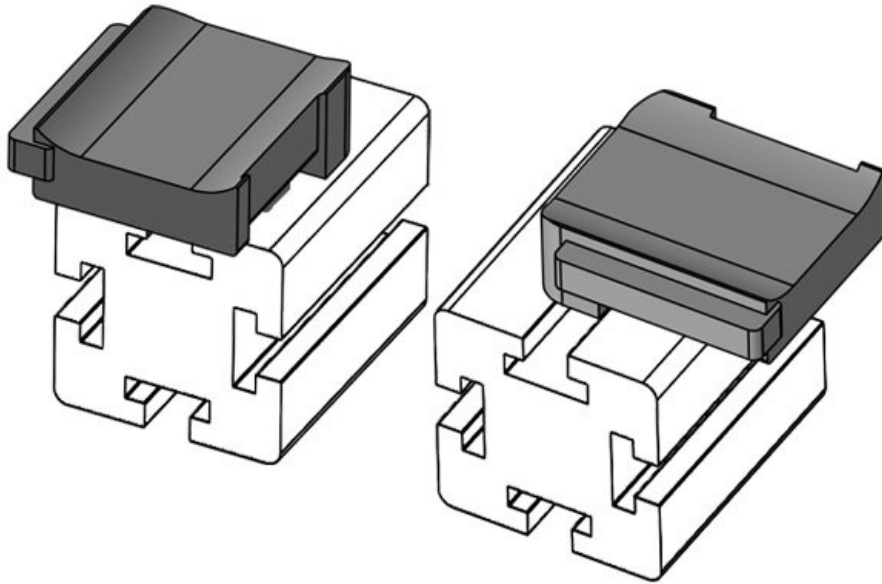

KBH-R 36 Bosch Rexroth G8

Art.nr.	61056.9005	Montage	19 mm
EAN	4251269331	hoogte	
	749		
Aantal	50		
Fits KLKB |	KLKB 300 x		
KLB:	17, KLB 15,		
	KLB 20, KLB		
	25		
Lengte	43 mm		
Breedte	36,5 mm		
Hoogte	22,5 mm