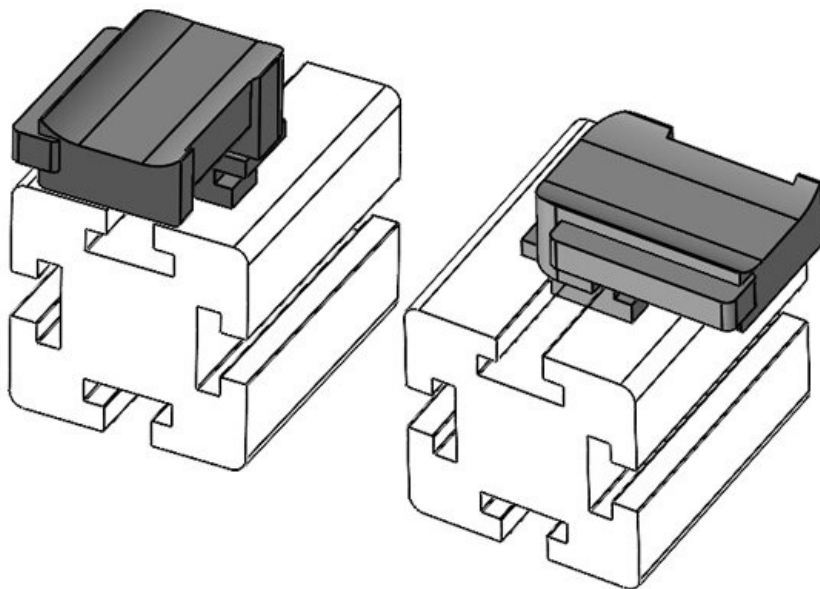

KBH-R 24 Bosch Rexroth G10

Art.nr.	61058	Montage	18 mm
EAN	4251269331	hoogte	
	572		
Aantal	10		
Fits KLKB |	KLKB 200 x		
KLB:	13, KLB 10,		
	KLB 15, KLB		
	20		
Lengte	38 mm		
Breedte	24,5 mm		
Hoogte	26 mm