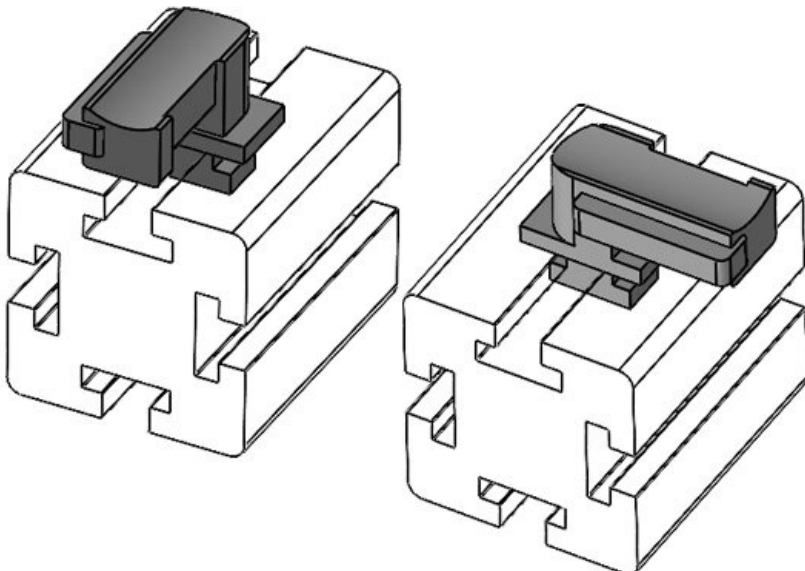

Art.nr. **61061** Montage **16,5 mm**
EAN **4251269333** hoogte
484
Aantal **10**
Fits KLKB | **KLKB 200 x**
KLB: **13, KLB 10,**
KLB 15
Lengte **34 mm**
Breedte **13,5 mm**
Hoogte **24,5 mm**