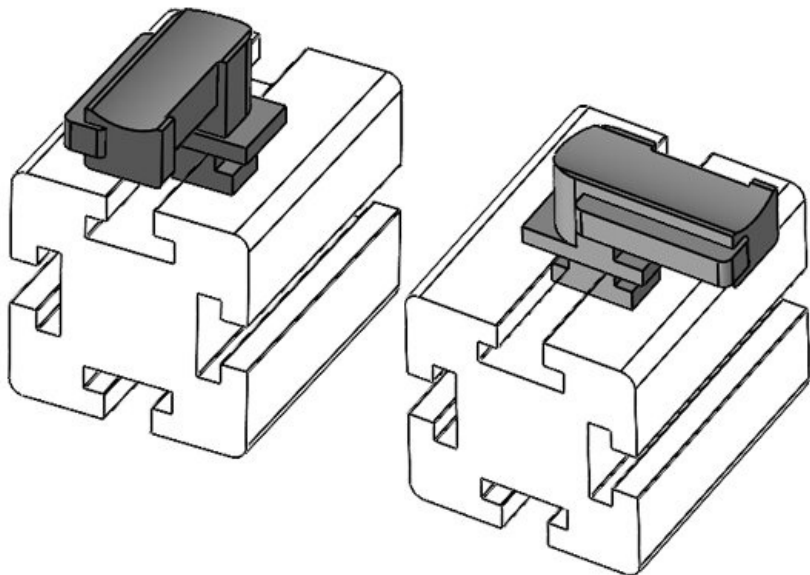

KBH-R 12 MiniTec / item G8

Art.nr.	61051.9005	Montage	16,5 mm
EAN	4251269331	hoogte	
	695		
Aantal	50		
Fits KLKB |	KLKB 200 x		
KLB:	13, KLB 10,		
	KLB 15		
Lengte	34 mm		
Breedte	13,5 mm		
Hoogte	24,5 mm