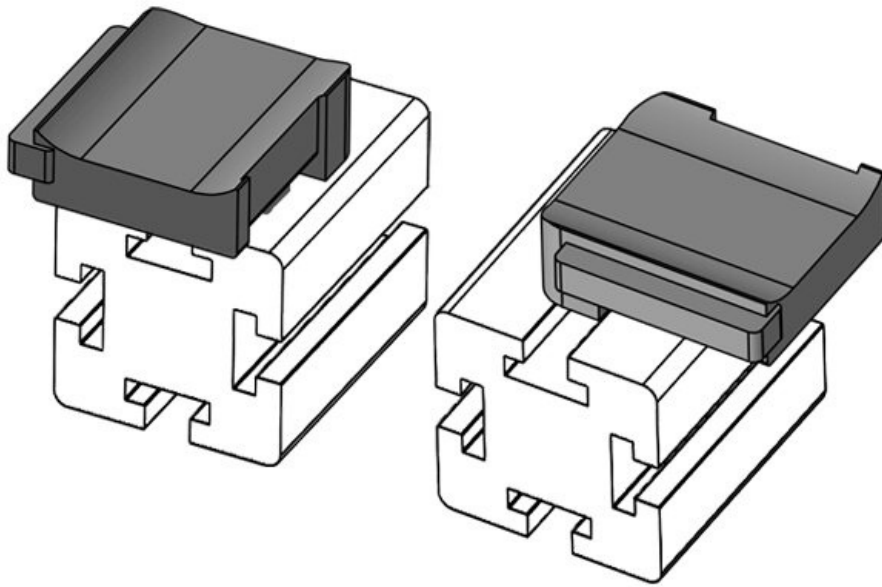

KBH-R 36 Bosch Rexroth G10

Art.nr.	61059	Montage	19 mm
EAN	4251269331	hoogte	
	589		
Aantal	10		
Fits KLKB |	KLKB 300 x		
KLB:	17, KLB 15,		
	KLB 20, KLB		
	25		
Lengte	43 mm		
Breedte	36,5 mm		
Hoogte	26 mm