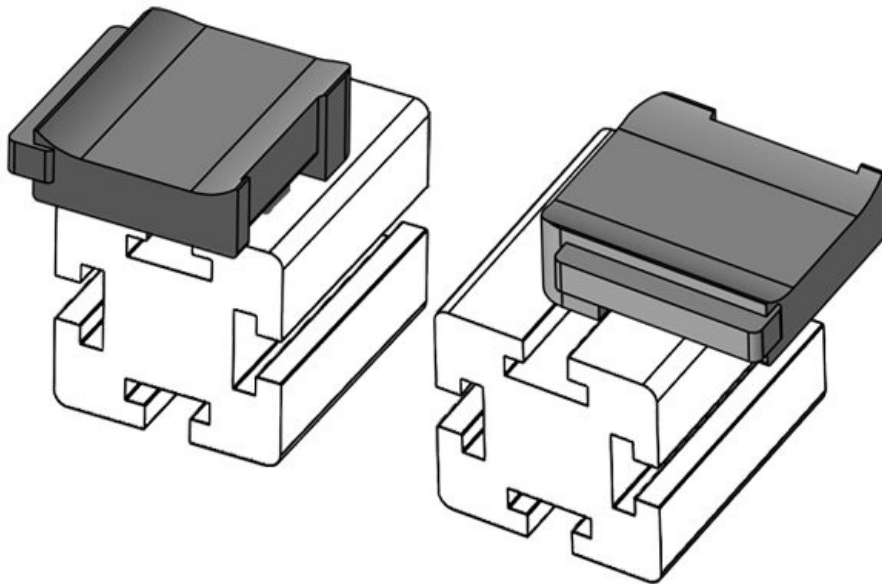

KBH-R 36 MiniTec G8

Art.nr.	61050.9005	Montage	19 mm
EAN	4251269331	hoogte	
	688		
Aantal	50		
Fits KLKB |	KLKB 300 x		
KLB:	17, KLB 15,		
	KLB 20, KLB		
	25		
Lengte	43 mm		
Breedte	36,5 mm		
Hoogte	23 mm