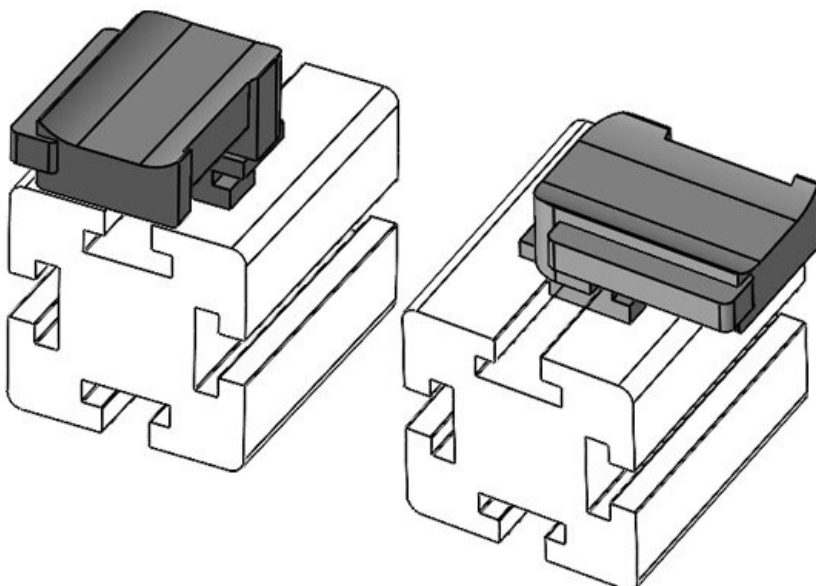

Art.nr. **61066.9005** Montage **18 mm**
EAN **4251269333** hoogte
613
Aantal **50**
Fits KLKB | **KLKB 200 x**
KLB: **13, KLB 10,**
KLB 15, KLB
20
Lengte **38 mm**
Breedte **24,5 mm**
Hoogte **26 mm**