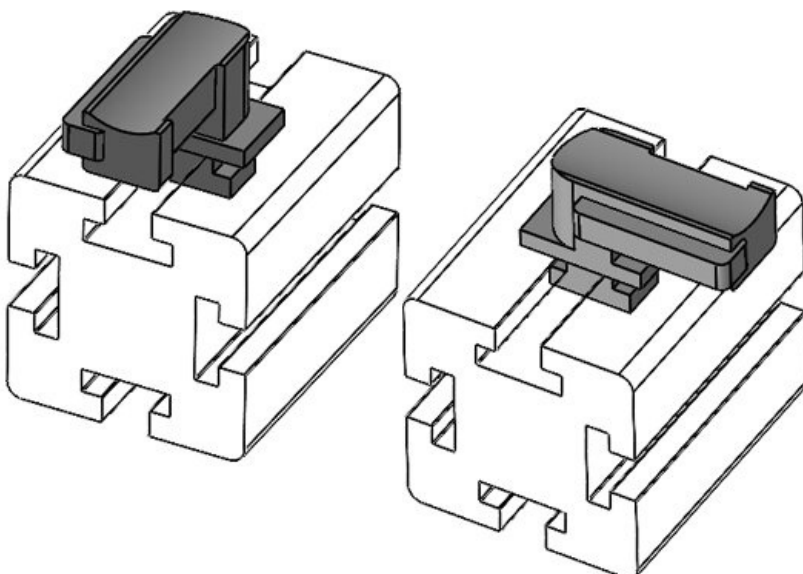

KBH-R 12 MiniTec / item G8

Art.nr.	61051	Montage	16,5 mm
EAN	4251269331	hoogte	
	503		
Aantal	10		
Fits KLKB |	KLKB 200 x		
KLB:	13, KLB 10,		
	KLB 15		
Lengte	34 mm		
Breedte	13,5 mm		
Hoogte	24,5 mm