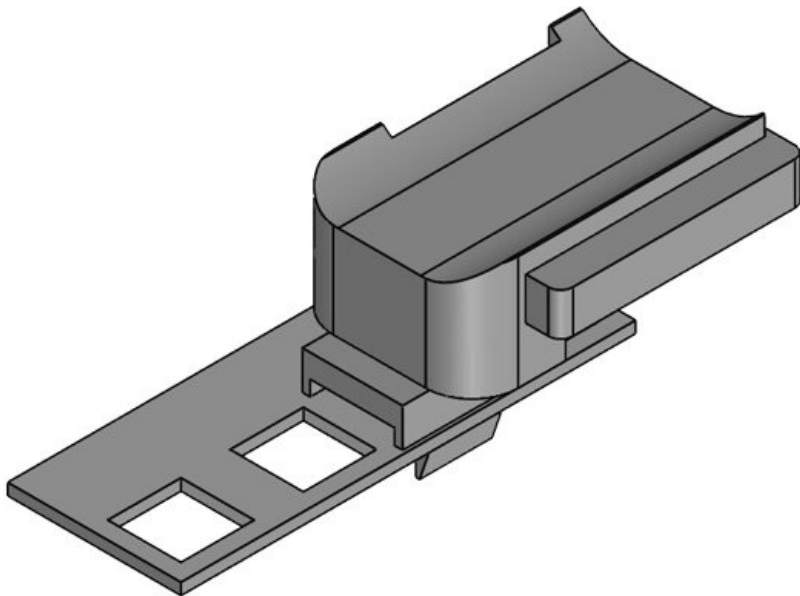

Art.nr.	61074.9005	Montage	18 mm
EAN	4251269333	hoogte	
	798		
Aantal	50		
Fits KLKB |	KLKB 200 x		
KLB:	13, KLB 10,		
	KLKB 15, KLB		
	20		
Lengte	38 mm		
Breedte	24,5 mm		
Hoogte	26 mm