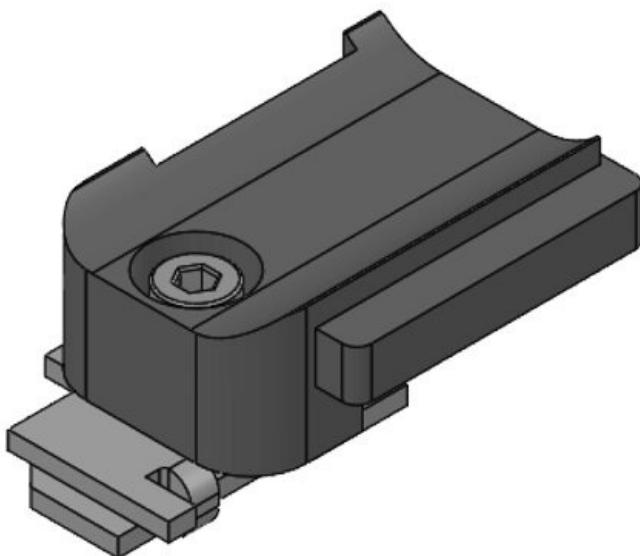

Art.nr.	61071	Montage	14,8 mm
EAN	4251269333	hoogte	
	682		
Aantal	10		
Fits KLKB |	KLKB 200 x		
KLB:	13, KLB 10,		
	KLB 15, KLB		
	20		
Lengte	46 mm		
Breedte	22,5 mm		
Hoogte	21,3 mm