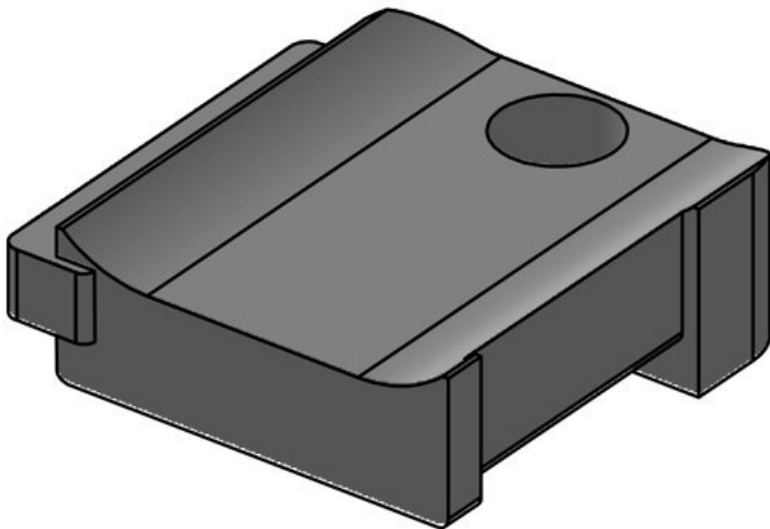

KBH-S 36-1 M5

Art.nr.	61032	Aantal	1
EAN	4251269331	schroefgaten	
	374	Diameter van	5,3 mm
Aantal	10	schroefgaten	
Fits KLKB |	KLKB 300 x		
KLB:	17, KLB 15,		
	KLKB 20, KLB		
	25		
Lengte	43 mm		
Breedte	36,5 mm		
Hoogte	16 mm