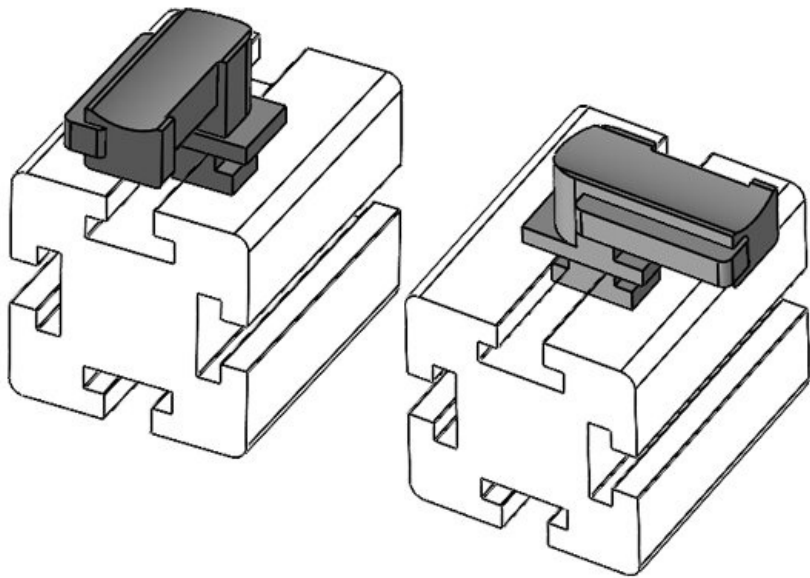

KBH-R 12 Bosch Rexroth G10

Art.nr.	61057.9005	Montage	16,5 mm
EAN	4251269331	hoogte	
	756		
Aantal	50		
Fits KLKB |	KLKB 200 x		
KLB:	13, KLB 10,		
	KLB 15		
Lengte	34 mm		
Breedte	13,5 mm		
Hoogte	26 mm