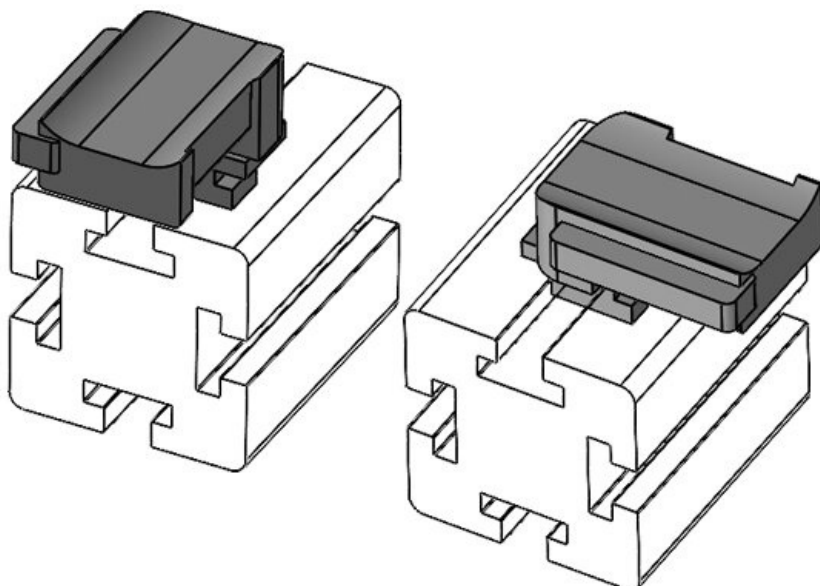

KBH-R 24 MiniTec / item G8

Art.nr.	61052.9005	Montage	18 mm
EAN	4251269331	hoogte	
	701		
Aantal	50		
Fits KLKB |	KLKB 200 x		
KLB:	13, KLB 10,		
	KLB 15, KLB		
	20		
Lengte	38 mm		
Breedte	24,5 mm		
Hoogte	26 mm