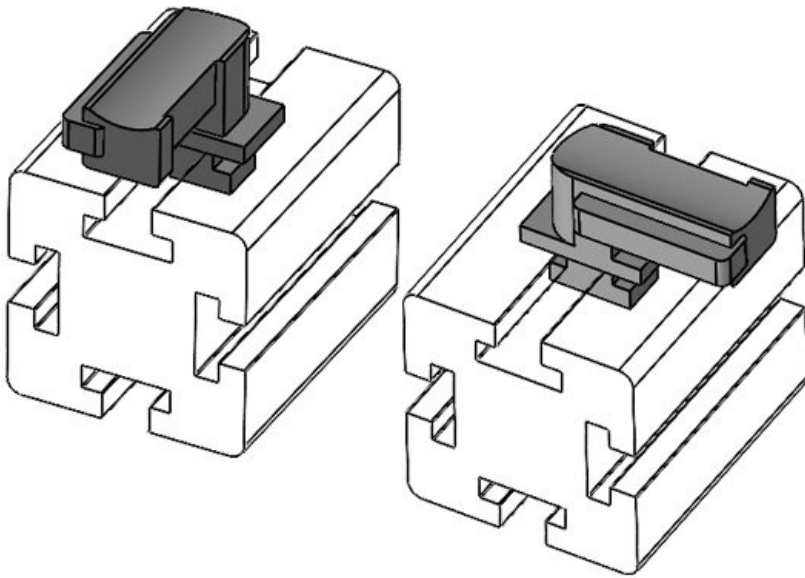

Art.nr. **61065.9005** Montage **16,5 mm**
EAN **4251269333** hoogte
606
Aantal **50**
Fits KLKB | **KLKB 200 x**
KLB: **13, KLB 10,**
KLB 15
Lengte **34 mm**
Breedte **13,5 mm**
Hoogte **24,5 mm**