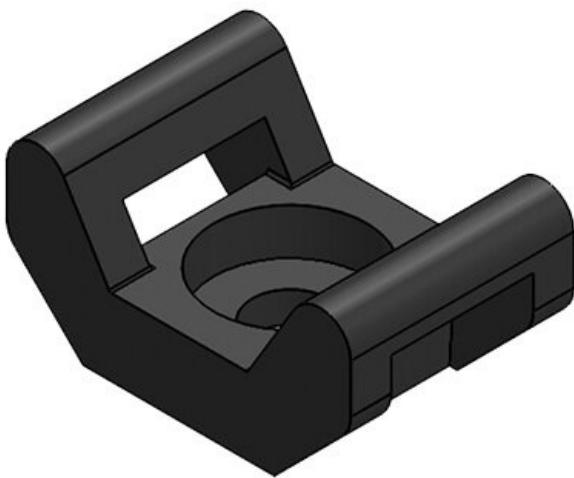

KBH-S 36-2 M5

Art.nr.	61033.9005	Aantal	2
EAN	4251269331	schroefgaten	
	626	Diameter van	5,3 mm
Aantal	50	schroefgaten	
Fits KLKB	KLKB 300 x		
KLB:	17, KLB 15,		
	KLB 20, KLB		
	25		
Lengte	43 mm		
Breedte	36,5 mm		
Hoogte	16 mm		

KBH-S

Art.nr. **61019**
EAN **4251269315909**
Aantal **100**
Fits KLKB | **KLKB 200 ×**
KLB: **7, KLKB 200 × 13, KLB 10**
Aantal schroefgaten **1**
Diameter van schroefgaten **5,3 mm**

**KBH-SB**

Art.nr. **61002**
EAN **4251269315824**
Aantal **100**
Fits KLKB | **KLKB 200 ×**
KLB: **7**
Aantal schroefgaten **1**
Diameter van schroefgaten **5,3 mm**