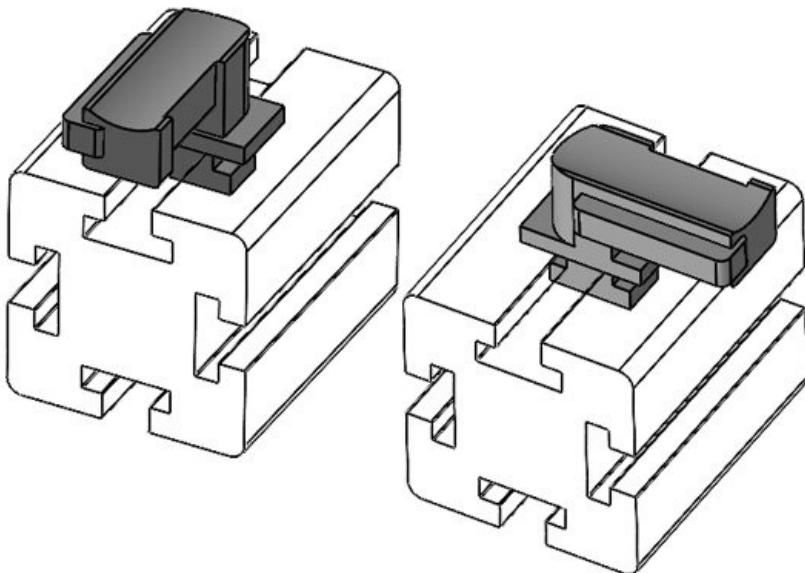

Art.nr. **61065** Montage **16,5 mm**
EAN **4251269333** hoogte
569
Aantal **10**
Fits KLKB | **KLKB 200 x**
KLB: **13, KLB 10,**
KLKB 15
Lengte **34 mm**
Breedte **13,5 mm**
Hoogte **24,5 mm**