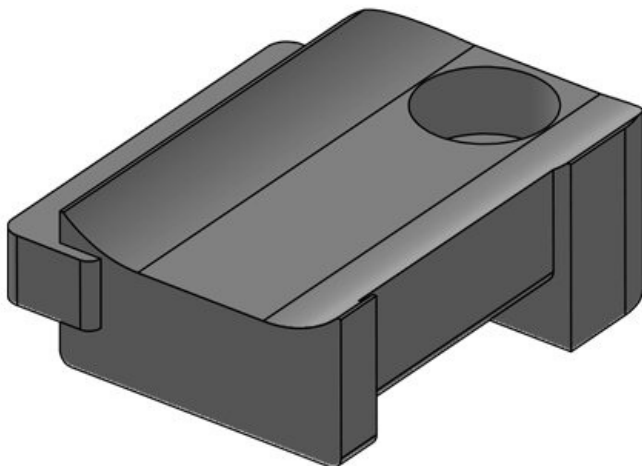

KBH-S 24 M5

Art.nr.	61031.9005	Aantal	1
EAN	4251269331	schroefgaten	
	602	Diameter van	5,3 mm
Aantal	50	schroefgaten	
Fits KLKB |	KLKB 200 x		
KLB:	13, KLB 10,		
	KLB 15, KLB		
	20		
Lengte	38 mm		
Breedte	24,5 mm		
Hoogte	14,8 mm