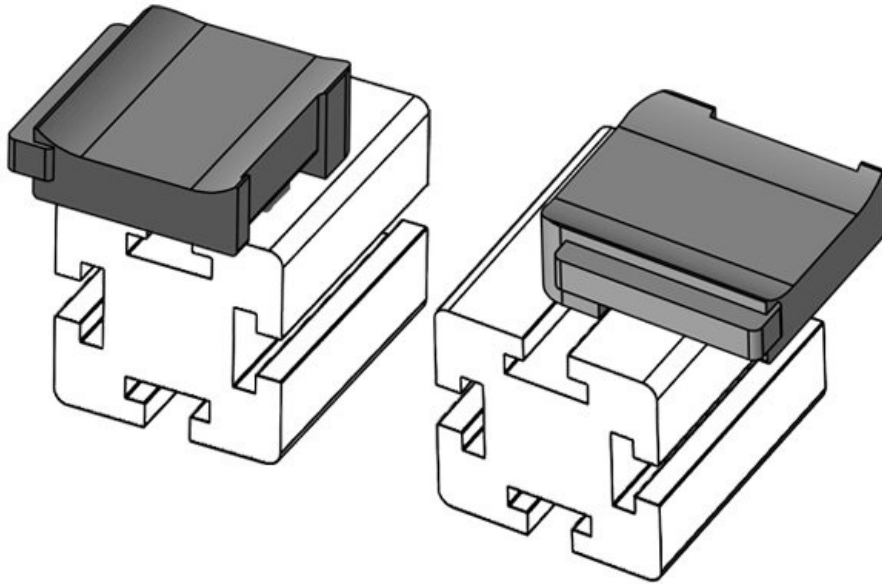

KBH-R 36 MiniTec / item G8

Art.nr. **61053.9005** Montage **19 mm**
EAN **4251269331** hoogte
718
Aantal **50**
Fits KLKB | **KLKB 300 x**
KLB: **17, KLB 15,**
KLB 20, KLB
25
Lengte **43 mm**
Breedte **36,5 mm**
Hoogte **24,5 mm**