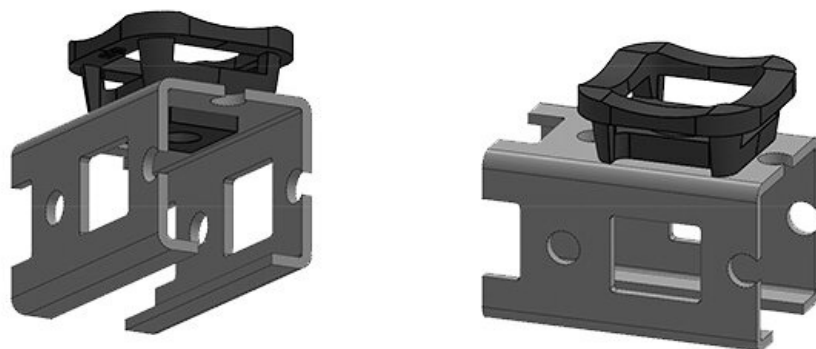

Art.nr. **61018**
EAN **4251269315**
893
Aantal **100**
Fits KLKB | **KLKB 200 x**
KLB: **7, KLKB 200**
x 13, KLB 10