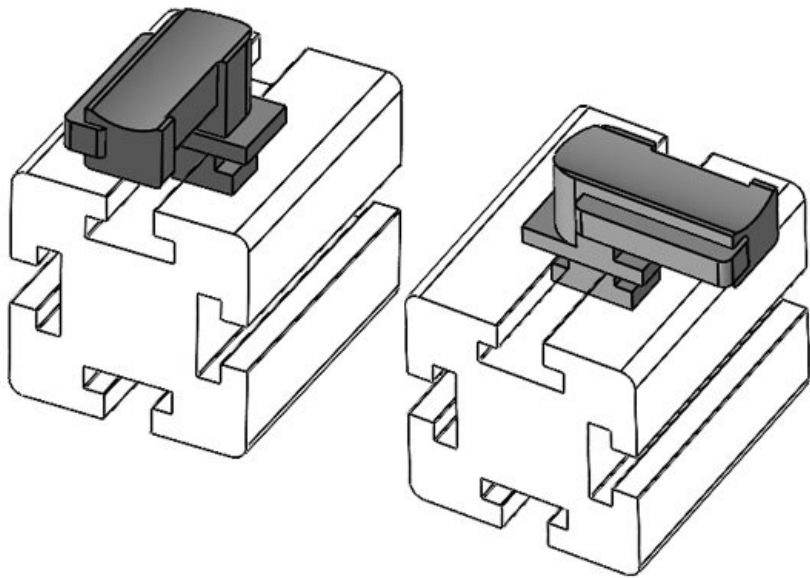

KBH-R 12 Bosch Rexroth G8

Art.nr.	61054.9005	Montage	16,5 mm
EAN	4251269331	hoogte	
	725		
Aantal	50		
Fits KLKB |	KLKB 200 x		
KLB:	13, KLB 10,		
	KLB 15		
Lengte	34 mm		
Breedte	13,5 mm		
Hoogte	22,5 mm