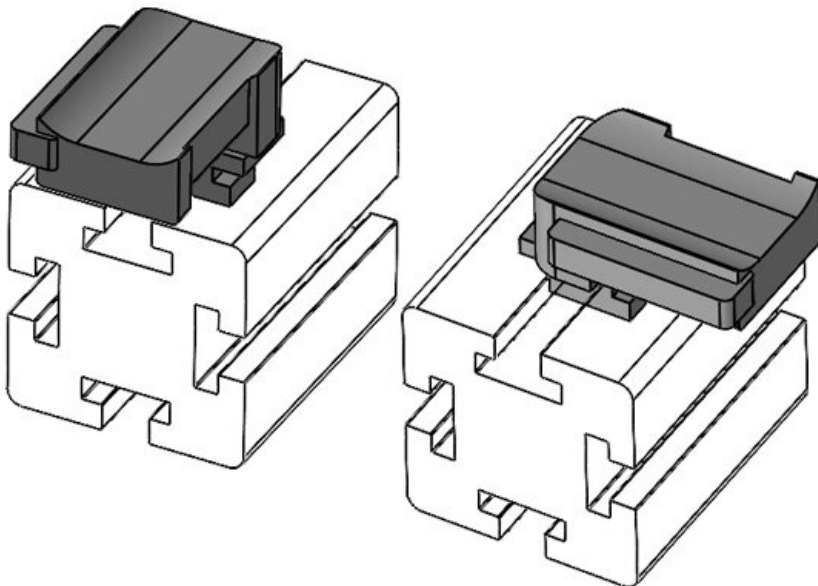

Art.nr. **61061** Montage **16,5 mm**
EAN **4251269333** hoogte
484
Aantal **10**
Fits KLKB | **KLKB 200 x**
KLB: **13, KLB 10,**
KLB 15
Lengte **34 mm**
Breedte **13,5 mm**
Hoogte **24,5 mm**

Art.nr. **61061.9005** Montage **16,5 mm**
EAN **4251269333** hoogte
521
Aantal **50**
Fits KLKB | **KLKB 200 x**
KLB: **13, KLB 10,**
KLB 15
Lengte **34 mm**
Breedte **13,5 mm**
Hoogte **24,5 mm**