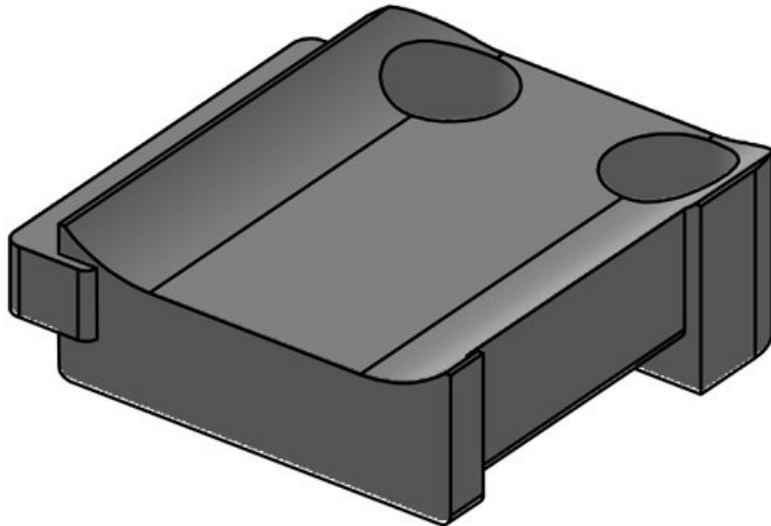

KBH-S 36-2 M5

Art.nr.	61033	Aantal	2
EAN	4251269331	schroefgaten	
	381	Diameter van	5,3 mm
Aantal	10	schroefgaten	
Fits KLKB |	KLKB 300 x		
KLB:	17, KLB 15,		
	KLB 20, KLB		
	25		
Lengte	43 mm		
Breedte	36,5 mm		
Hoogte	16 mm