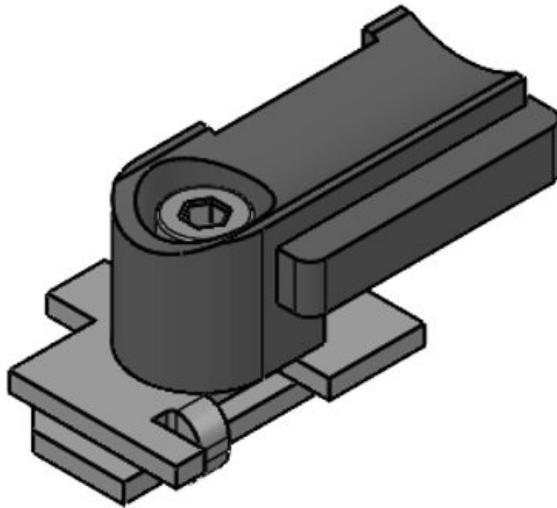

Art.nr.	61070	Montage	13,5 mm
EAN	4251269333	hoogte	
	675		
Aantal	10		
Fits KLKB |	KLKB 200 x		
KLB:	13, KLB 10,		
	KLB 15		
Lengte	41 mm		
Breedte	22,5 mm		
Hoogte	20 mm