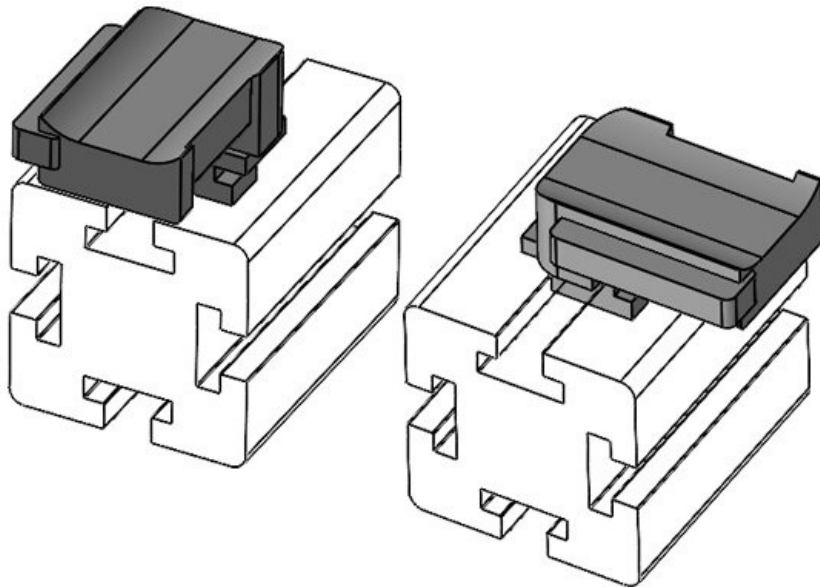

KBH-R 24 MiniTec G8

Art.nr.	61049	Montage	18 mm
EAN	4251269331	hoogte	
	480		
Aantal	10		
Fits KLKB |	KLKB 200 x		
KLB:	13, KLB 10,		
	KLB 15, KLB		
	20		
Lengte	38 mm		
Breedte	24,5 mm		
Hoogte	24 mm