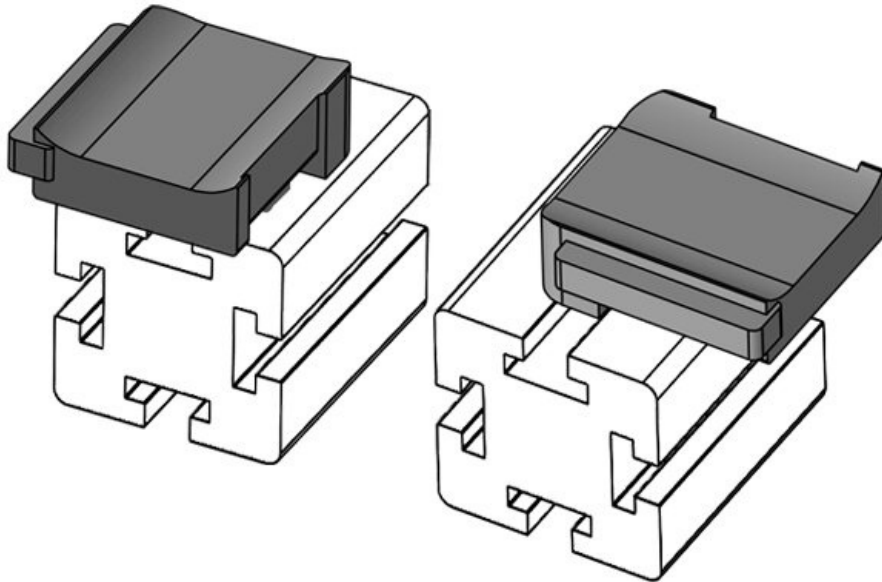

KBH-R 36 Bosch Rexroth G10

Art.nr.	61059.9005	Montage	19 mm
EAN	4251269331	hoogte	
	770		
Aantal	50		
Fits KLKB |	KLKB 300 x		
KLB:	17, KLB 15,		
	KLB 20, KLB		
	25		
Lengte	43 mm		
Breedte	36,5 mm		
Hoogte	26 mm