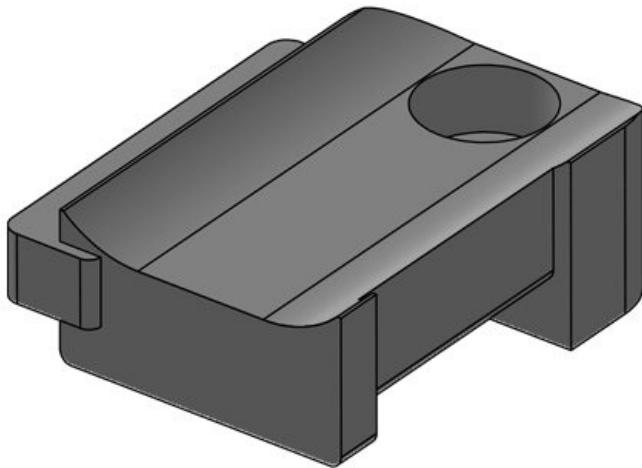

KBH-S 24 M5

Art.nr.	61031	Aantal	1
EAN	4251269331	schroefgaten	
	367	Diameter van	5,3 mm
Aantal	10	schroefgaten	
Fits KLKB |	KLKB 200 x		
KLB:	13, KLB 10,		
	KLB 15, KLB		
	20		
Lengte	38 mm		
Breedte	24,5 mm		
Hoogte	14,8 mm