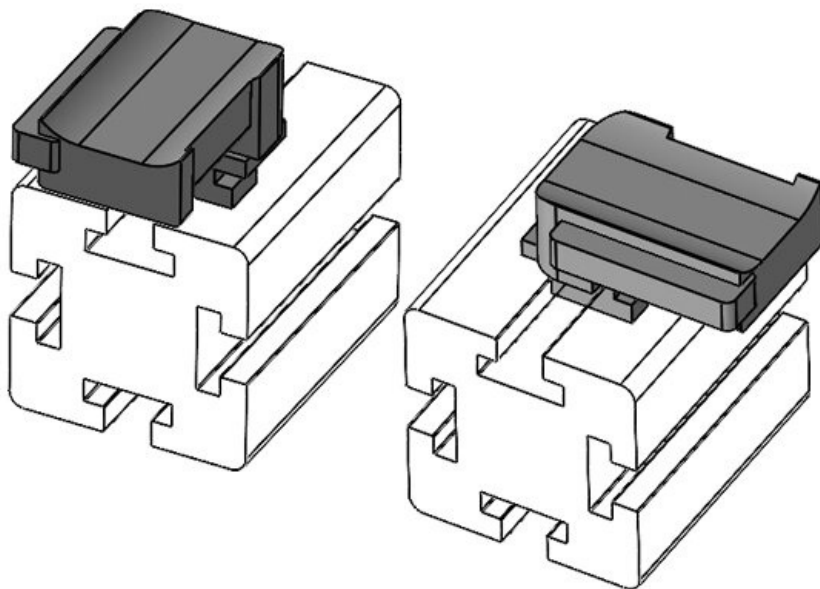

KBH-R 24 Bosch Rexroth G8

Art.nr.	61055	Montage	18 mm
EAN	4251269331	hoogte	
	541		
Aantal	10		
Fits KLKB |	KLKB 200 x		
KLB:	13, KLB 10,		
	KLB 15, KLB		
	20		
Lengte	38 mm		
Breedte	24,5 mm		
Hoogte	22,5 mm