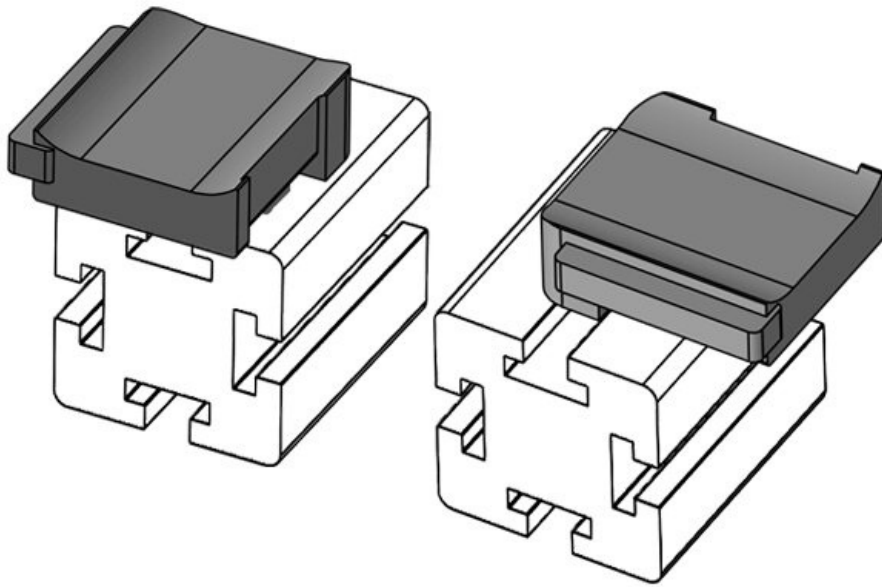

KBH-R 36-1 Bosch Rexroth G8

Art.nr.	61056	Montage	19 mm
EAN	4251269331	hoogte	
	558		
Aantal	10		
Fits KLKB |	KLKB 300 x		
KLB:	17, KLB 15,		
	KLB 20, KLB		
	25		
Lengte	43 mm		
Breedte	36,5 mm		
Hoogte	22,5 mm