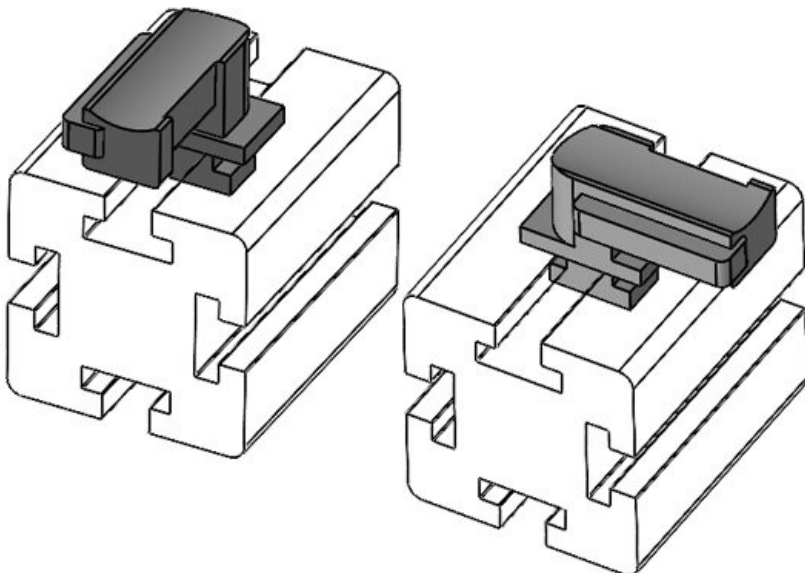

KBH-R 12 Bosch Rexroth G10

Art.nr.	61057	Montage	16,5 mm
EAN	4251269331	hoogte	
	565		
Aantal	10		
Fits KLKB |	KLKB 200 x		
KLB:	13, KLB 10,		
	KLB 15		
Lengte	34 mm		
Breedte	13,5 mm		
Hoogte	26 mm