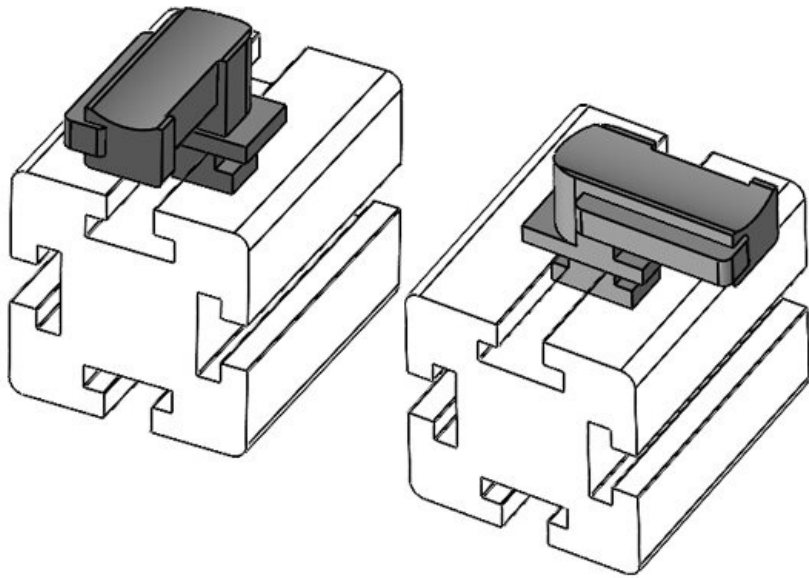

KBH-R 12 MiniTec G8

Art.nr.	61048.9005	Montage	16,5 mm
EAN	4251269331	hoogte	
	664		
Aantal	50		
Fits KLKB |	KLKB 200 x		
KLB:	13, KLB 10,		
	KLB 15		
Lengte	34 mm		
Breedte	13,5 mm		
Hoogte	23 mm