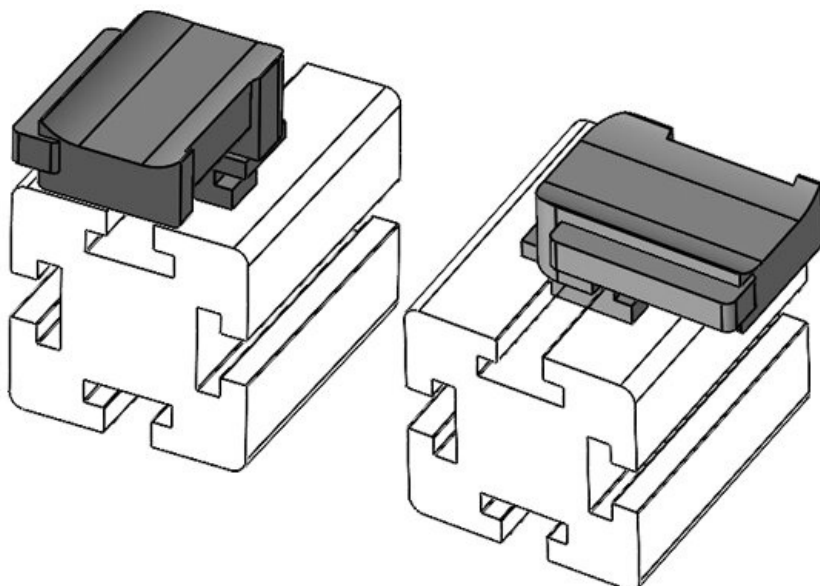

KBH-R 24 Bosch Rexroth G8

Art.nr.	61055.9005	Montage	18 mm
EAN	4251269331	hoogte	
	732		
Aantal	50		
Fits KLKB |	KLKB 200 x		
KLB:	13, KLB 10,		
	KLB 15, KLB		
	20		
Lengte	38 mm		
Breedte	24,5 mm		
Hoogte	22,5 mm