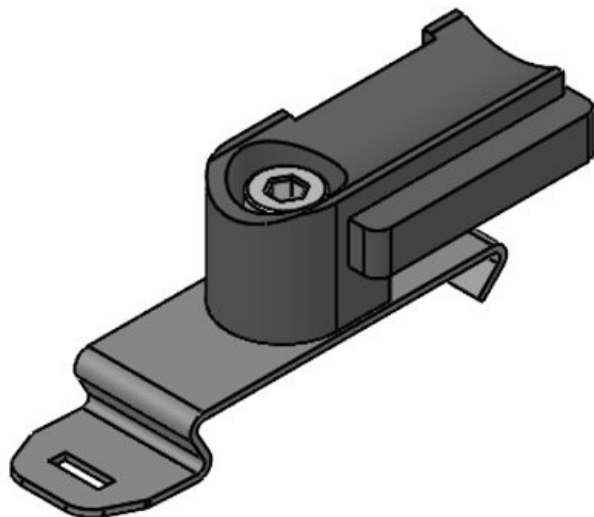

KBH-RBA

Art.nr. **61003**
EAN **4251269315**
831
Aantal **100**
Fits KLKB | **KLKB 200 x**
KLB: **7**
Diameter van schroefgaten **6 mm**

KBH-RBB

Art.nr. **61004**
EAN **4251269315**
848
Aantal **100**
Fits KLKB | **KLKB 200 x**
KLB: **7**
Diameter van schroefgaten **6,5 mm**