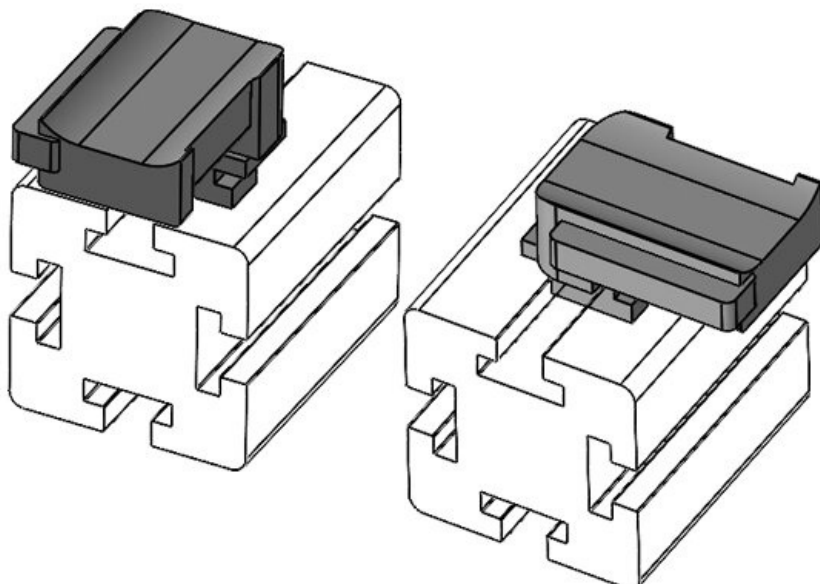

KBH-R 24 MiniTec G8

Art.nr.	61049.9005	Montage	18 mm
EAN	4251269331	hoogte	
	671		
Aantal	50		
Fits KLKB |	KLKB 200 x		
KLB:	13, KLB 10,		
	KLB 15, KLB		
	20		
Lengte	38 mm		
Breedte	24,5 mm		
Hoogte	24 mm