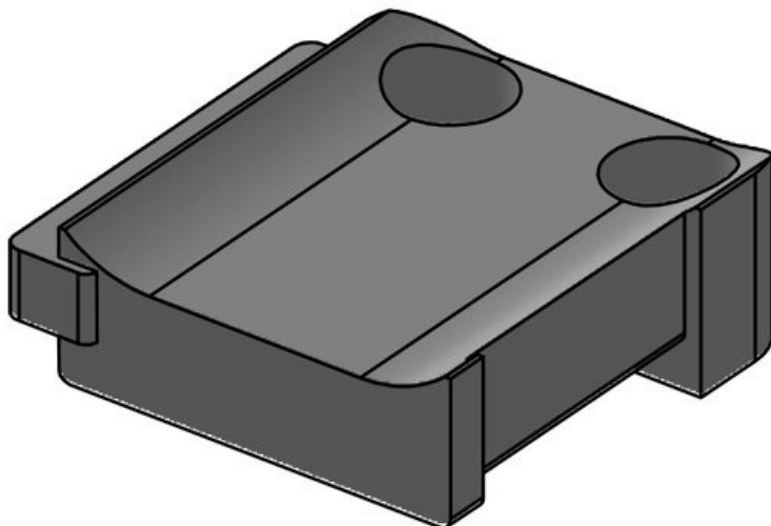

KBH-S 36-2 M5

Art.nr.	61033.9005	Aantal	2
EAN	4251269331	schroefgaten	
	626	Diameter van	5,3 mm
Aantal	50	schroefgaten	
Fits KLKB |	KLKB 300 x		
KLB:	17, KLB 15,		
	KLB 20, KLB		
	25		
Lengte	43 mm		
Breedte	36,5 mm		
Hoogte	16 mm