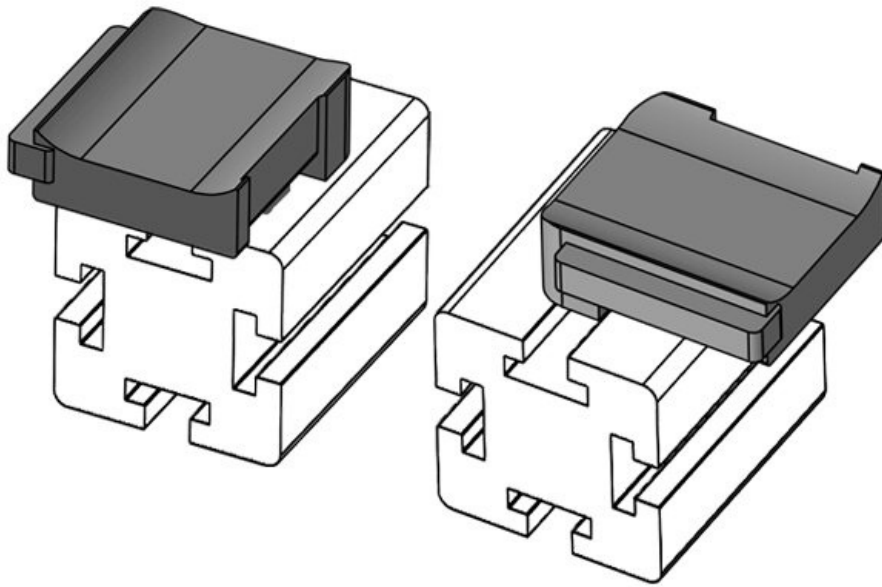

KBH-R 36 MiniTec / item G8

Art.nr. **61053** Montage **19 mm**
EAN **4251269331** hoogte
527
Aantal **10**
Fits KLKB | **KLKB 300 x**
KLB: **17, KLB 15,**
KLB 20, KLB
25
Lengte **43 mm**
Breedte **36,5 mm**
Hoogte **24,5 mm**