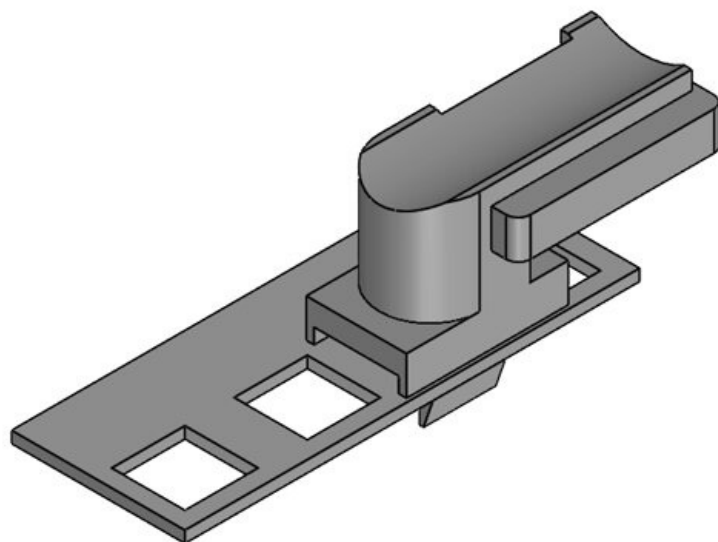

Art.nr. **61073.9005** Montage **16,5 mm**
EAN **4251269333** hoogte
781
Aantal **50**
Fits KLKB | **KLKB 200 x**
KLB: **13, KLB 10,**
KLB 15
Lengte **34 mm**
Breedte **13,5 mm**
Hoogte **24,5 mm**