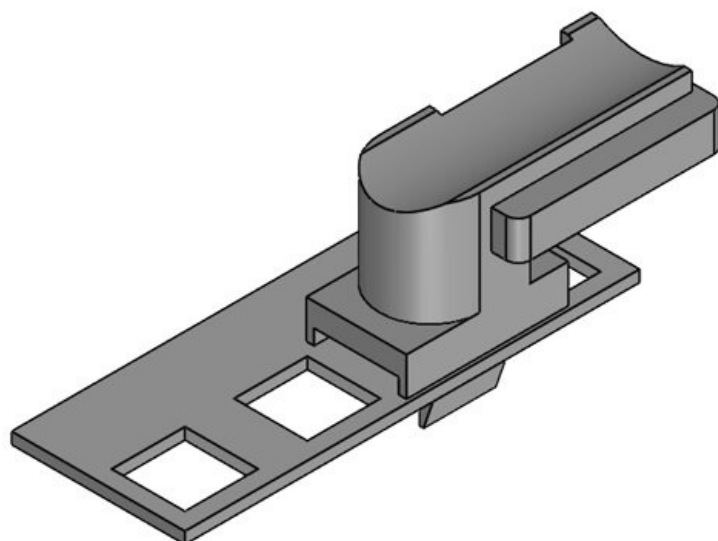

Art.nr. **61073** Montage **16,5 mm**
EAN **4251269333** hoogte
750
Aantal **10**
Fits KLKB | **KLKB 200 x**
KLB: **13, KLB 10,**
KLB 15
Lengte **34 mm**
Breedte **13,5 mm**
Hoogte **24,5 mm**