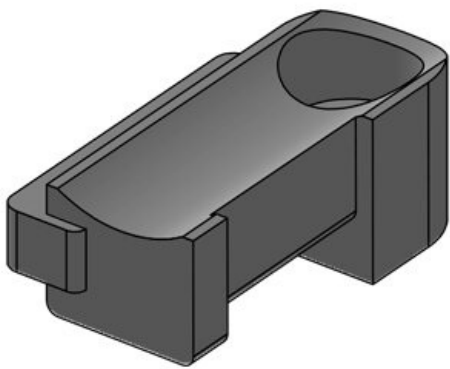

KBH-houder

voor klittenband kabelbinders

WE
CONTROL
COMPONENTS

[Bestel direct online @ CC Nederland »](#)

[Voor aanvragen uit België klik hier »](#)

Hook-and-loop tape holders serve as holders for hook-and-loop cable ties, which can be mounted quickly and easily in a variety of ways. These holders can be used in combination with [hook-and-loop cable ties KLKB](#) and [hook-and-loop tape KLB](#).

Specificaties

Materiaal	Polyamide
Temperatuur	-40 C° tot 140 C°
Eigenschappen	zonder siliconen, halogeenvrij
Montage type	

Voordelen

Producttypes en maten

KBH-S 12 M5

Art.nr.	61030	Aantal	1
EAN	4251269331	schroefgaten	
	350	Diameter van	5,3 mm
Aantal	10	schroefgaten	
Fits KLKB	KLKB 200 x		
KLB:	13, KLB 10,		
	KLB 15		
Lengte	34 mm		
Breedte	13,5 mm		
Hoogte	13,5 mm		

KBH-S 12 M5

Art.nr.	61030.9005	Aantal	1
EAN	4251269331	schroefgaten	
	596	Diameter van	5,3 mm
Aantal	50	schroefgaten	
Fits KLKB	KLKB 200 x		
KLB:	13, KLB 10,		
	KLB 15		
Lengte	34 mm		
Breedte	13,5 mm		
Hoogte	13,5 mm		