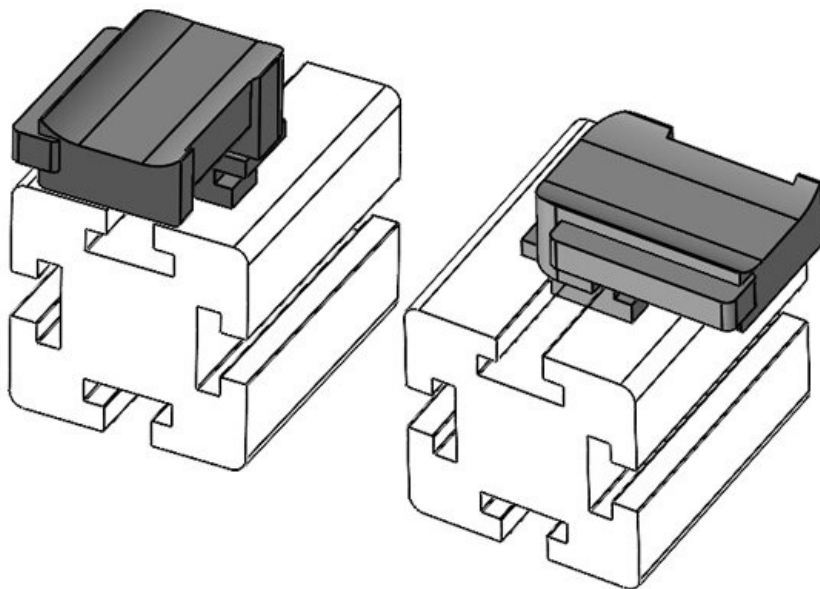

KBH-R 24 MiniTec / item G8

Art.nr.	61052	Montage	18 mm
EAN	4251269331	hoogte	
	510		
Aantal	10		
Fits KLKB |	KLKB 200 x		
KLB:	13, KLB 10,		
	KLB 15, KLB		
	20		
Lengte	38 mm		
Breedte	24,5 mm		
Hoogte	26 mm