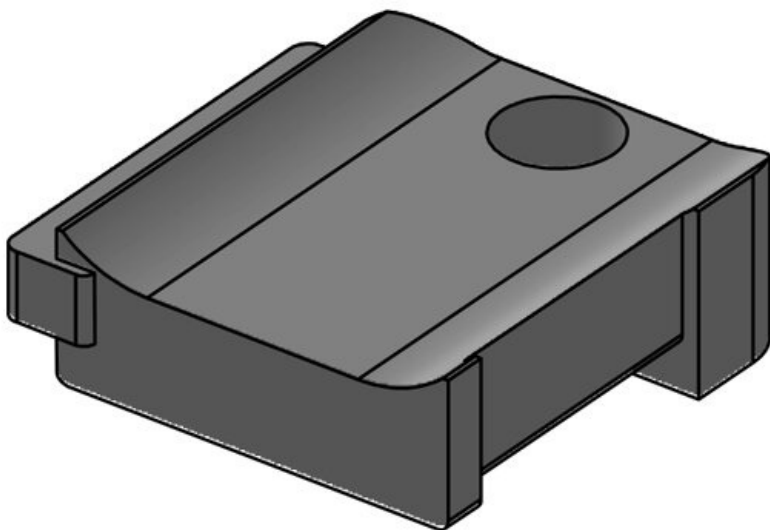

KBH-S 36-1 M5

Art.nr.	61032.9005	Aantal	1
EAN	4251269331	schroefgaten	
	619	Diameter van	5,3 mm
Aantal	50	schroefgaten	
Fits KLKB |	KLKB 300 x		
KLB:	17, KLB 15,		
	KLKB 20, KLB		
	25		
Lengte	43 mm		
Breedte	36,5 mm		
Hoogte	16 mm