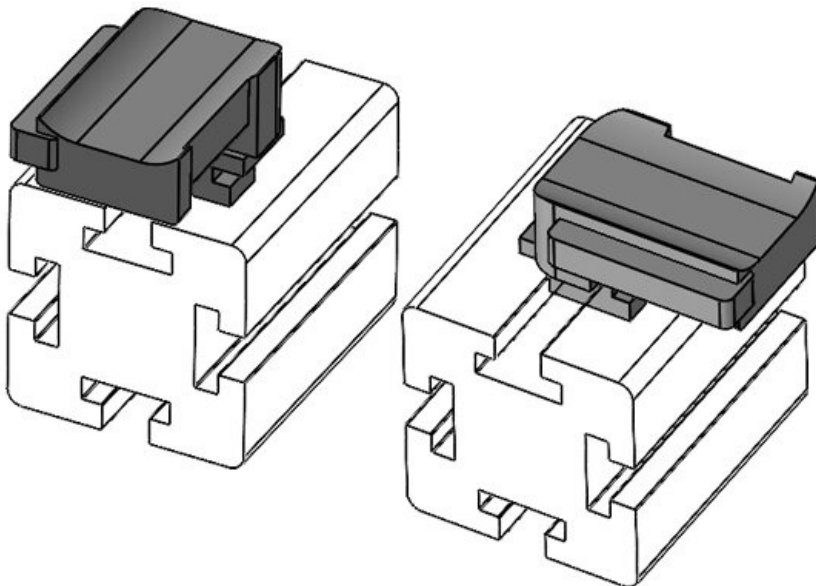

Art.nr. **61066** Montage **18 mm**
EAN **4251269333** hoogte
576
Aantal **10**
Fits KLKB | **KLKB 200 x**
KLB: **13, KLB 10,**
KLB 15, KLB
20
Lengte **38 mm**
Breedte **24,5 mm**
Hoogte **26 mm**