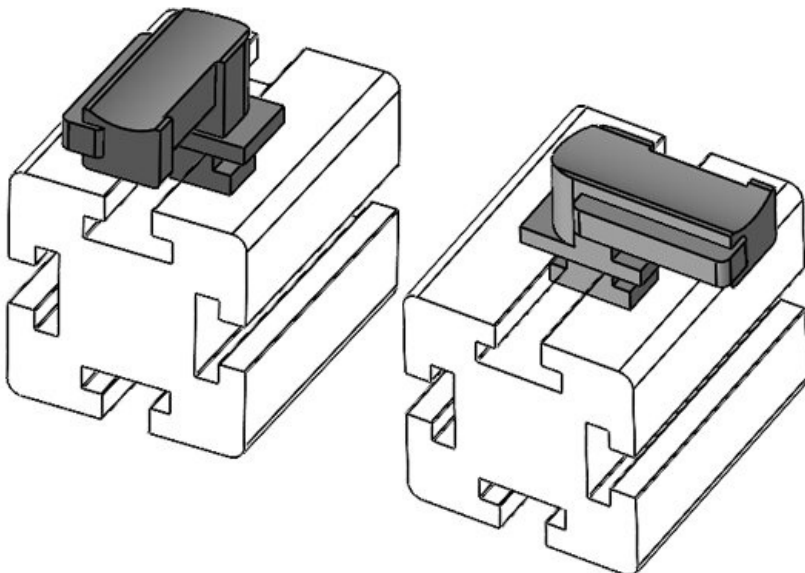

KBH-R 12 Bosch Rexroth G8

Art.nr. **61054** Montage **16,5 mm**
EAN **4251269331** hoogte
534
Aantal **10**
Fits KLKB | **KLKB 200 x**
KLB: **13, KLB 10,**
KLB 15
Lengte **34 mm**
Breedte **13,5 mm**
Hoogte **22,5 mm**