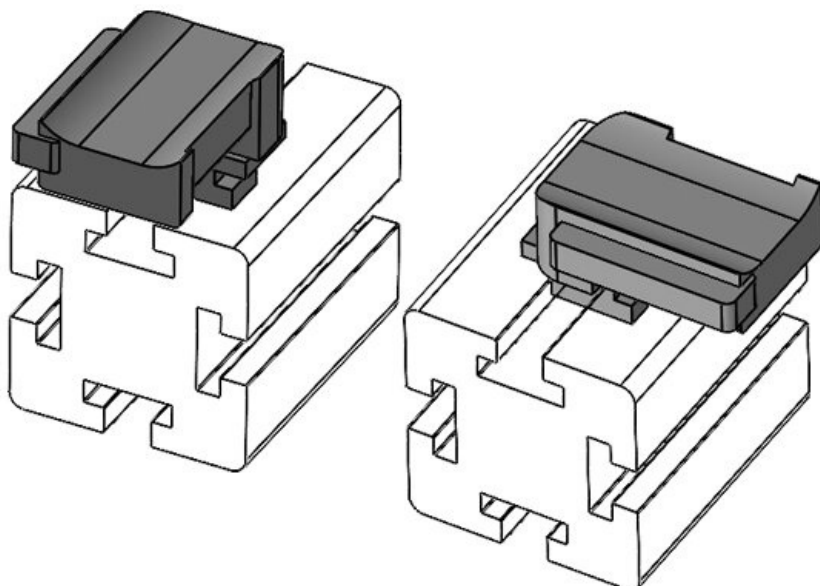

KBH-R 24 Bosch Rexroth G10

Art.nr.	61058.9005	Montage	18 mm
EAN	4251269331	hoogte	
	763		
Aantal	50		
Fits KLKB |	KLKB 200 x		
KLB:	13, KLB 10,		
	KLB 15, KLB		
	20		
Lengte	38 mm		
Breedte	24,5 mm		
Hoogte	26 mm