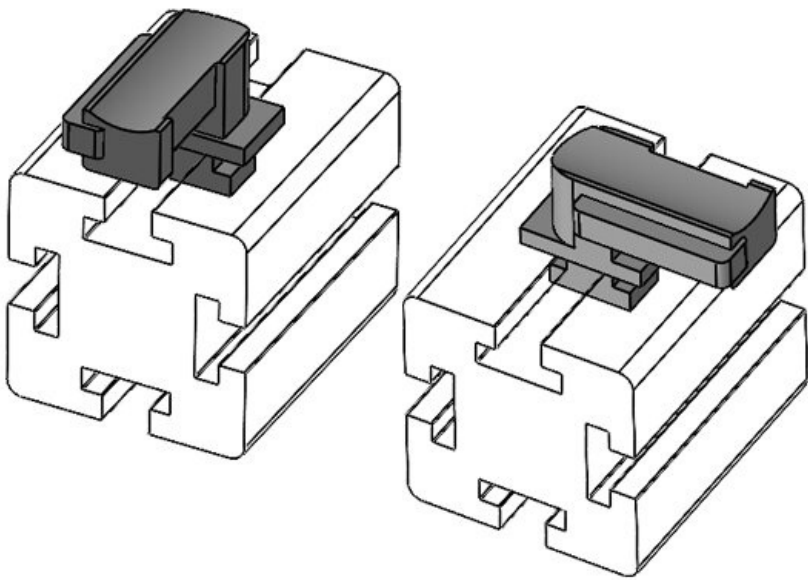

Art.nr. **61061.9005** Montage **16,5 mm**
EAN **4251269333** hoogte
521
Aantal **50**
Fits KLKB | **KLKB 200 x**
KLB: **13, KLB 10,**
KLB 15
Lengte **34 mm**
Breedte **13,5 mm**
Hoogte **24,5 mm**