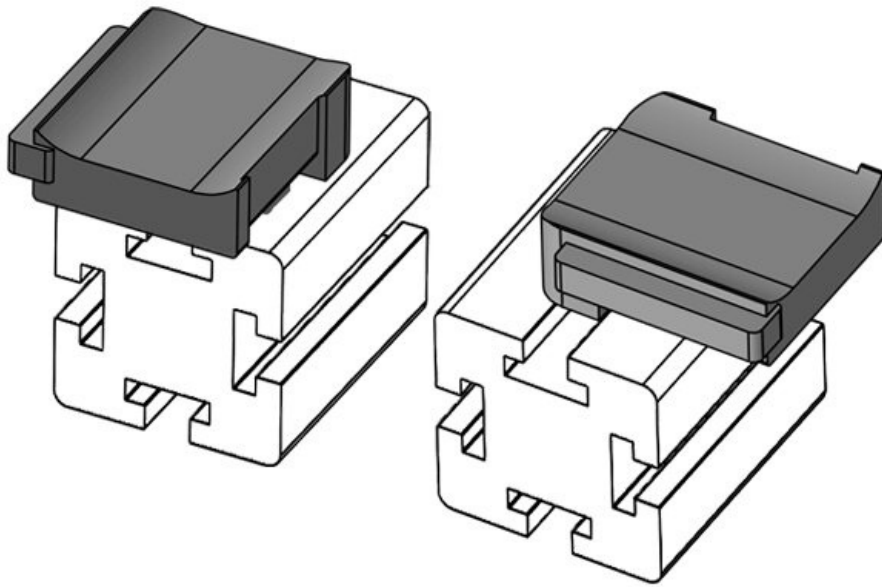

KBH-R 36 MiniTec G8

Art.nr.	61050	Montage	19 mm
EAN	4251269331	hoogte	
	497		
Aantal	10		
Fits KLKB |	KLKB 300 x		
KLB:	17, KLB 15,		
	KLB 20, KLB		
	25		
Lengte	43 mm		
Breedte	36,5 mm		
Hoogte	23 mm