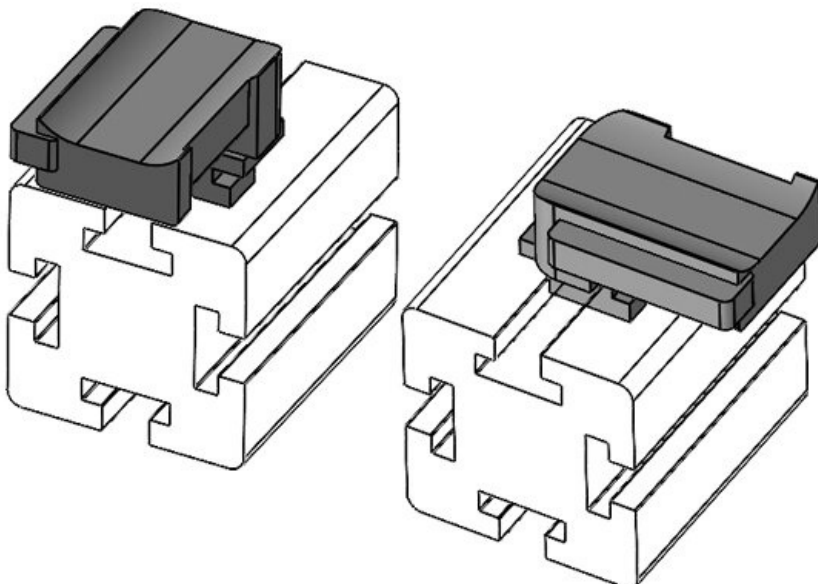

Art.nr. **61062.9005** Montage **18 mm**
EAN **4251269333** hoogte
538
Aantal **50**
Fits KLKB | **KLKB 200 x**
KLB: **13, KLB 10,**
KLB 15, KLB
20
Lengte **38 mm**
Breedte **24,5 mm**
Hoogte **26 mm**