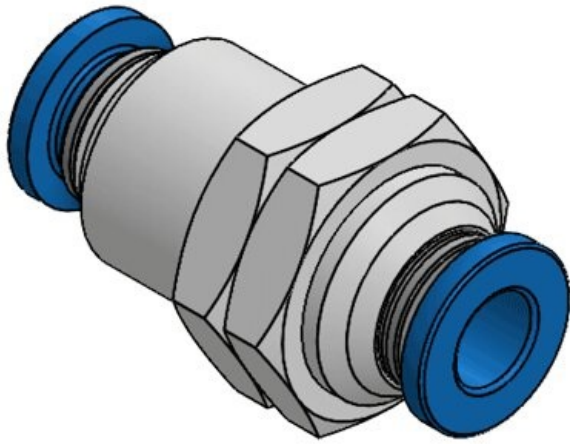

## Specificaties

<b>Materiaal</b>	Messing, vernikkeld
<b>Vlam klasse</b>	UL94-V0, zelfdovend
<b>Temperatuur</b>	-40 C° tot 100 C°
<b>Eigenschappen</b>	zonder siliconen, halogeenvrij
<b>Montage type</b>	Schroefbevestiging

### Schotkoppeling D4

Art.nr.	<b>99210</b>
EAN	<b>4251269325601</b>
Aantal	<b>10</b>
Schroefdraad	<b>M12 x 1,0</b>
Lengte	<b>30,8 mm</b>
Voor	<b>4 mm</b>
pneumatische slang	

Schotkoppeling D6

Art.nr. **99211**  
EAN **4251269325**  
**618**  
Aantal **10**  
Schroefdraad **M14 × 1,0**  
Lengte **32,3 mm**  
Voor **6 mm**  
pneumatische  
slang