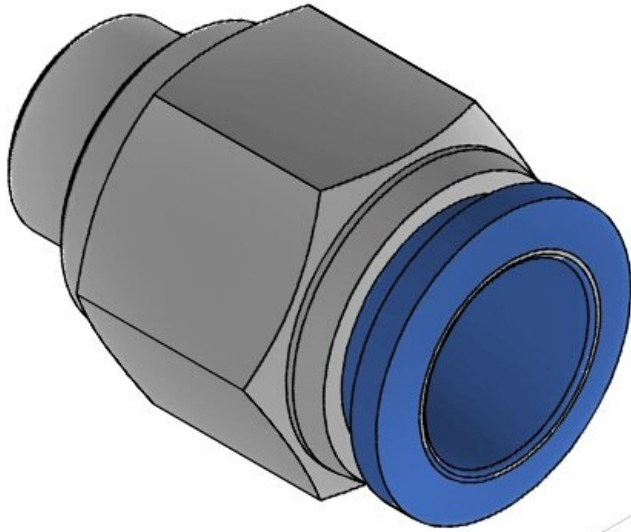

### Schotkoppeling D4

Art.nr.	<b>99210</b>
EAN	<b>4251269325601</b>
Aantal	<b>10</b>
Schroefdraad	<b>M12 x 1,0</b>
Lengte	<b>30,8 mm</b>
Voor	<b>4 mm</b>
pneumatische slang	

Schotkoppeling D6

Art.nr. **99211**  
EAN **4251269325**  
**618**  
Aantal **10**  
Schroefdraad **M14 × 1,0**  
Lengte **32,3 mm**  
Voor **6 mm**  
pneumatische  
slang

Schotkoppeling D8

Art.nr. **99227**  
EAN **4251269332**  
**012**  
Aantal **10**  
Schroefdraad **1/4"**  
Lengte **23 mm**  
Voor **8 mm**  
pneumatische  
slang

Schotkoppeling D10

Art.nr. **99228**  
EAN **4251269332**  
**029**  
Aantal **10**  
Schroefdraad **1/4"**  
Lengte **29,5 mm**  
Voor **10 mm**  
pneumatische  
slang

Schotkoppeling D12

Art.nr. **99229**  
EAN **4251269332**  
**036**  
Aantal **10**  
Schroefdraad **1/4"**  
Lengte **31,5 mm**  
Voor **12 mm**  
pneumatische  
slang

---

**icotek**<sup>®</sup>  
smart cable management