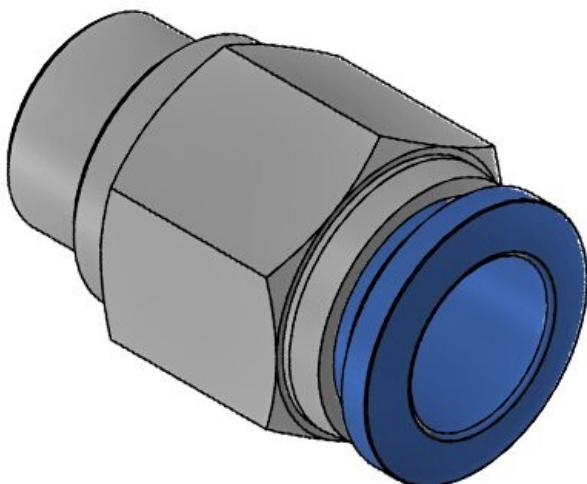

### Schotkoppeling D4

Art.nr.	<b>99210</b>
EAN	<b>4251269325601</b>
Aantal	<b>10</b>
Schroefdraad	<b>M12 x 1,0</b>
Lengte	<b>30,8 mm</b>
Voor	<b>4 mm</b>
pneumatische slang	

Schotkoppeling D6

Art.nr. **99211**  
EAN **4251269325**  
**618**  
Aantal **10**  
Schroefdraad **M14 × 1,0**  
Lengte **32,3 mm**  
Voor **6 mm**  
pneumatische  
slang

Schotkoppeling D8

Art.nr. **99227**  
EAN **4251269332**  
**012**  
Aantal **10**  
Schroefdraad **1/4"**  
Lengte **23 mm**  
Voor **8 mm**  
pneumatische  
slang

Schotkoppeling D10

Art.nr. **99228**  
EAN **4251269332**  
**029**  
Aantal **10**  
Schroefdraad **1/4"**  
Lengte **29,5 mm**  
Voor **10 mm**  
pneumatische  
slang

Schotkoppeling D12

Art.nr. **99229**  
EAN **4251269332**  
**036**  
Aantal **10**  
Schroefdraad **1/4"**  
Lengte **31,5 mm**  
Voor **12 mm**  
pneumatische  
slang

---

**icotek**<sup>®</sup>  
smart cable management