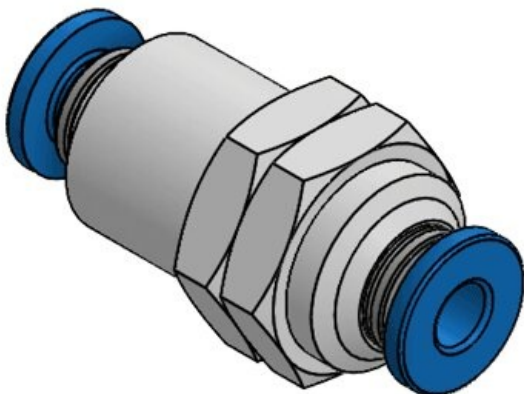

Art.nr.	99210
EAN	4251269325601
Aantal	10
Schroefdraad	M12 x 1,0
Lengte	30,8 mm
Voor	4 mm
pneumatische slang