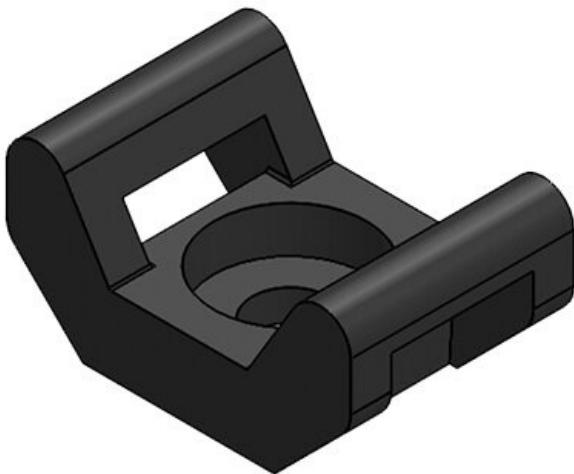

KBH-SB

ArtNr. **61002**
EAN **4251269315**
824
Antal **100**
Fits KLKB | **KLKB 200 ×**
KLB: **7**
Antal skruvhål **1**
Skruvhålens **5,3 mm**
diameter