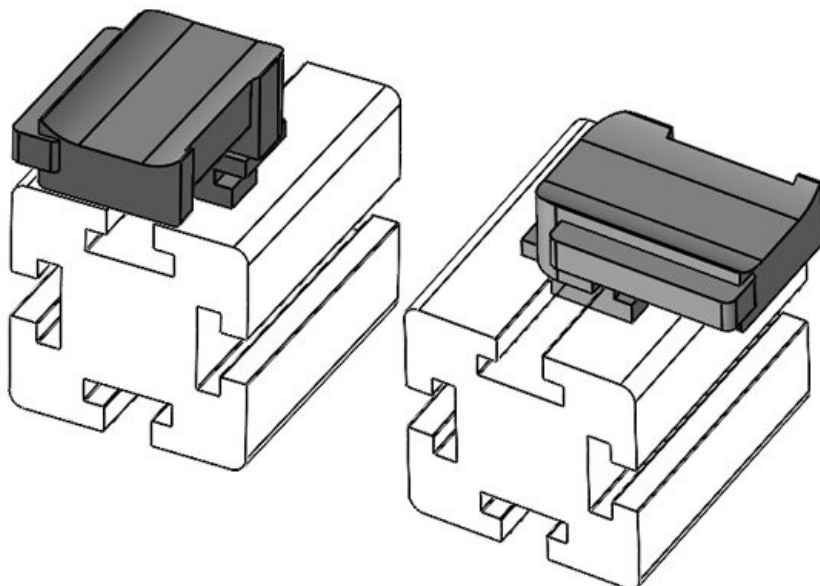

KBH-R 24 MiniTec G8

ArtNr. **61049.9005** Monteringshøj **18 mm**
EAN **4251269331** d
671
Antal **50**
Fits KLKB | **KLKB 200 x**
KLB: **13, KLB 10,**
KLB 15, KLB
20
Längd **38 mm**
Bredd **24,5 mm**
Höjd **24 mm**