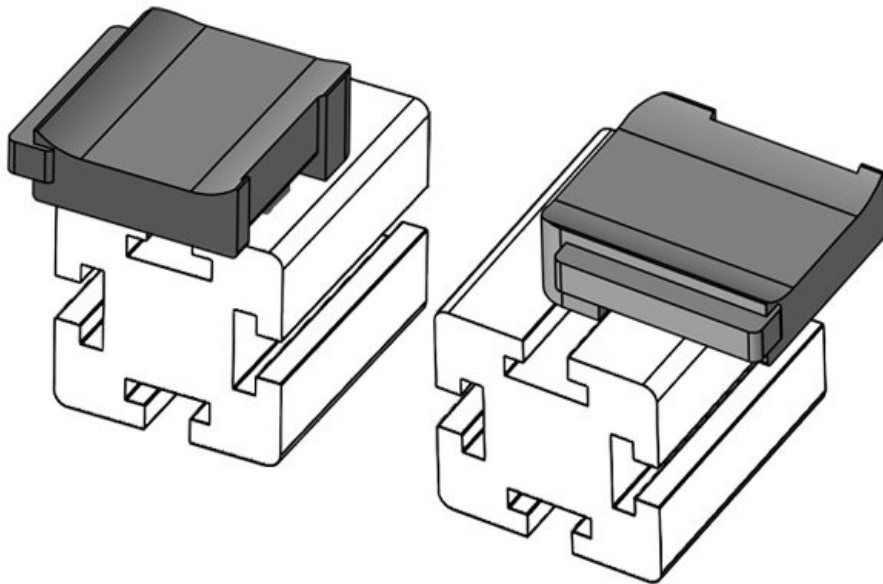

KBH-R 36 MiniTec G8

ArtNr.	61050.9005	Monteringshøj	19 mm
EAN	4251269331	d	
	688		
Antal	50		
Fits KLKB |	KLKB 300 x		
KLB:	17, KLB 15,		
	KLB 20, KLB		
	25		
Längd	43 mm		
Bredd	36,5 mm		
Höjd	23 mm