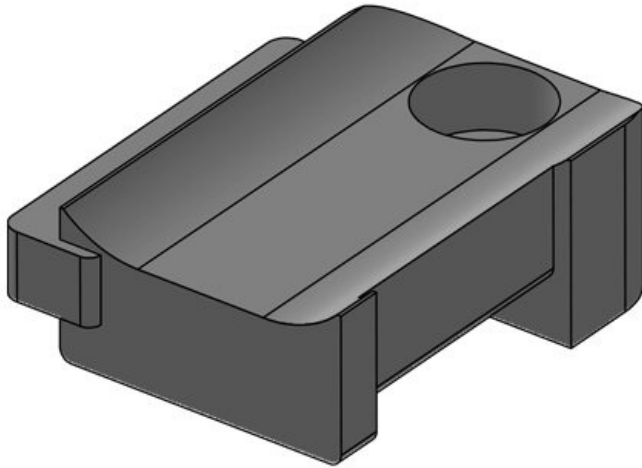

KBH-S 24 M5

ArtNr. **61031** Antal skruvhål **1**
EAN **4251269331** Skruvhålens **5,3 mm**
367 diameter
Antal **10**
Fits KLKB | **KLKB 200 x**
KLB: **13, KLB 10,**
KLB 15, KLB
20
Längd **38 mm**
Bredd **24,5 mm**
Höjd **14,8 mm**