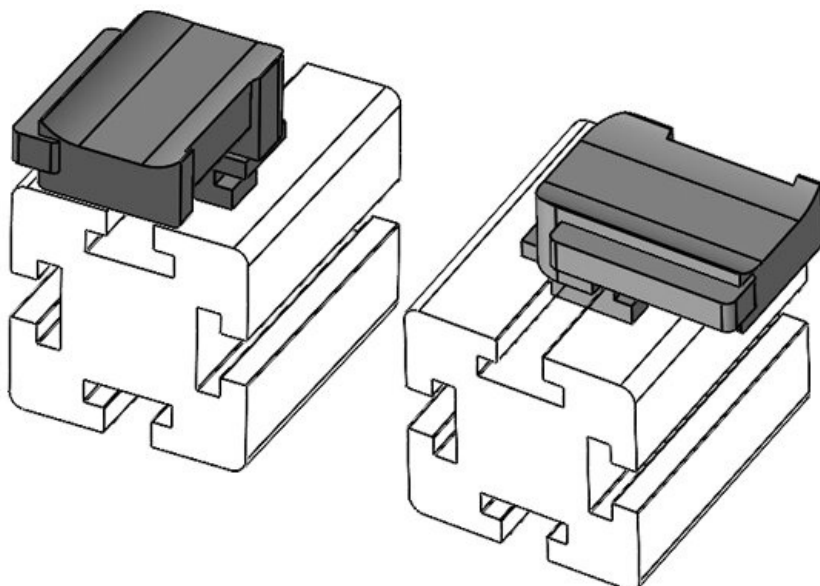

KBH-R 24 Bosch Rexroth G8

ArtNr. **61055.9005** Monteringshøj **18 mm**
EAN **4251269331** d
732
Antal **50**
Fits KLKB | **KLKB 200 x**
KLB: **13, KLB 10,**
KLB 15, KLB
20
Längd **38 mm**
Bredd **24,5 mm**
Höjd **22,5 mm**