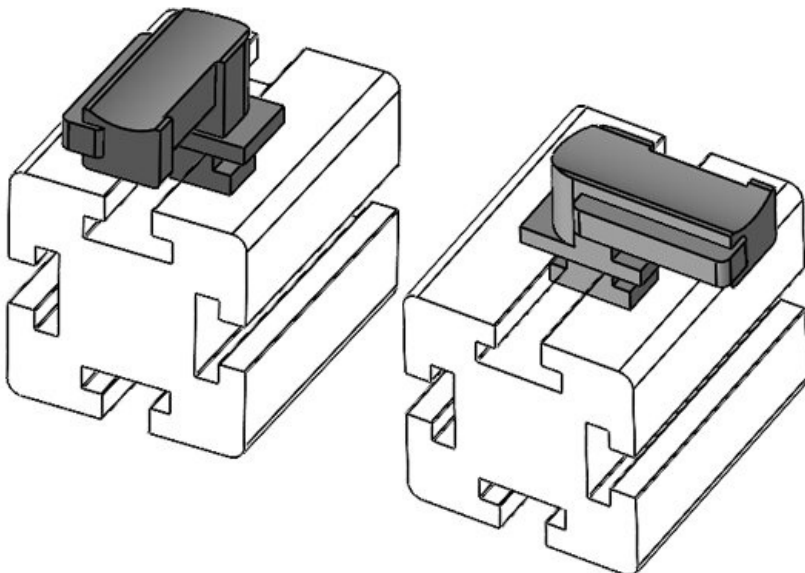

KBH-R 12 Bosch Rexroth G8

ArtNr. **61054** Monteringshøj **16,5 mm**
EAN **4251269331 d**
534
Antal **10**
Fits KLKB | **KLKB 200 x**
KLB: **13, KLB 10,**
KLB 15
Längd **34 mm**
Bredd **13,5 mm**
Höjd **22,5 mm**