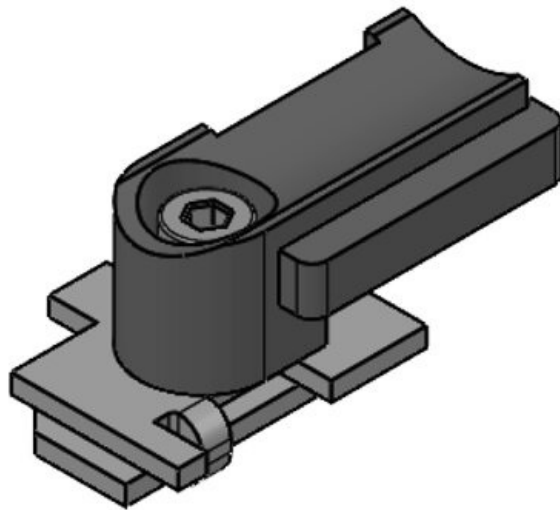

ArtNr. **61070** Monteringshøj **13,5 mm**
EAN **4251269333** d
675
Antal **10**
Fits KLKB | **KLKB 200 x**
KLB: **13, KLB 10,**
KLB 15
Längd **41 mm**
Bredd **22,5 mm**
Höjd **20 mm**