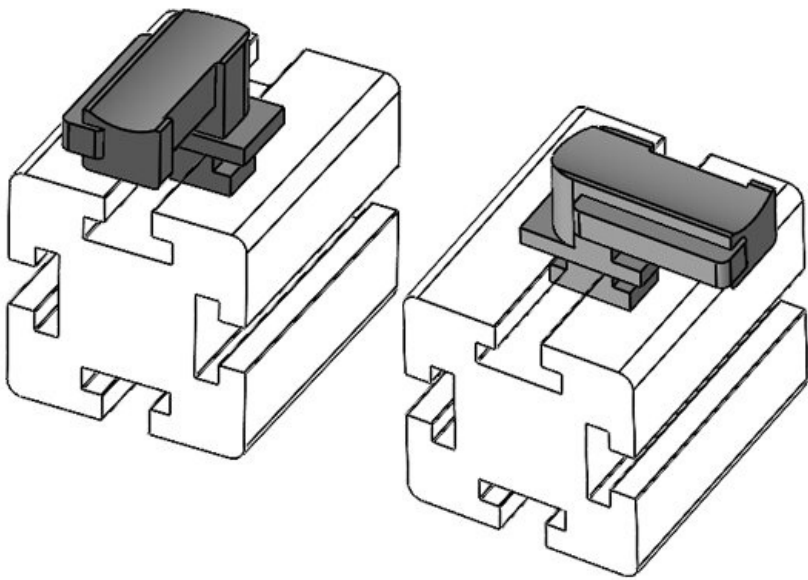

ArtNr. **61065.9005** Monteringshøj **16,5 mm**
EAN **4251269333** d
606
Antal **50**
Fits KLKB | **KLKB 200 x**
KLB: **13, KLB 10,**
KLB 15
Längd **34 mm**
Bredd **13,5 mm**
Höjd **24,5 mm**