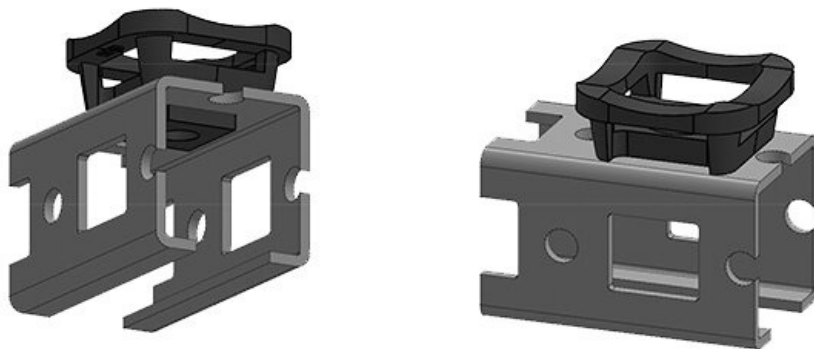

ArtNr. **61018**
EAN **4251269315**
893
Antal **100**
Fits KLKB | **KLKB 200 ×**
KLB: **7, KLKB 200**
× 13, KLB 10