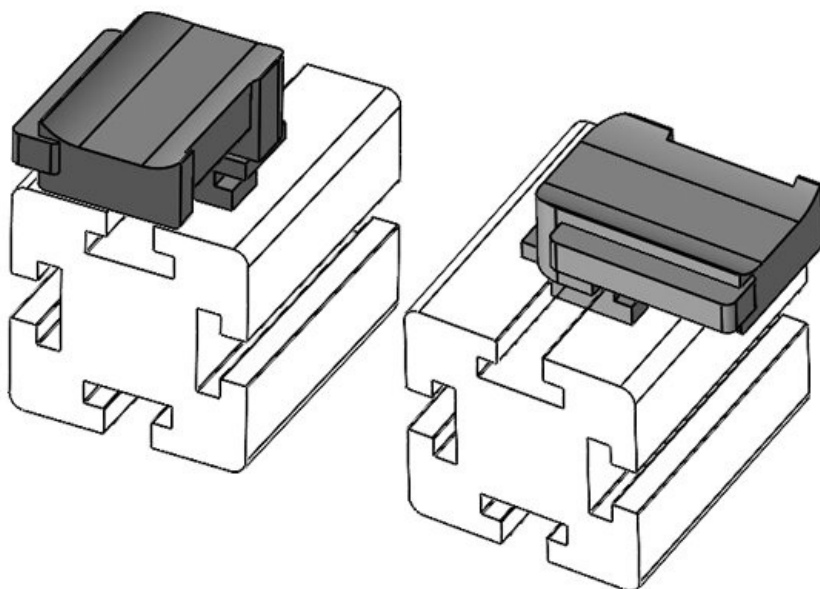

KBH-R 24 MiniTec G8

ArtNr. **61049** Monteringshøj **18 mm**
EAN **4251269331** d
480
Antal **10**
Fits KLKB | **KLKB 200 x**
KLB: **13, KLB 10,**
KLB 15, KLB
20
Längd **38 mm**
Bredd **24,5 mm**
Höjd **24 mm**