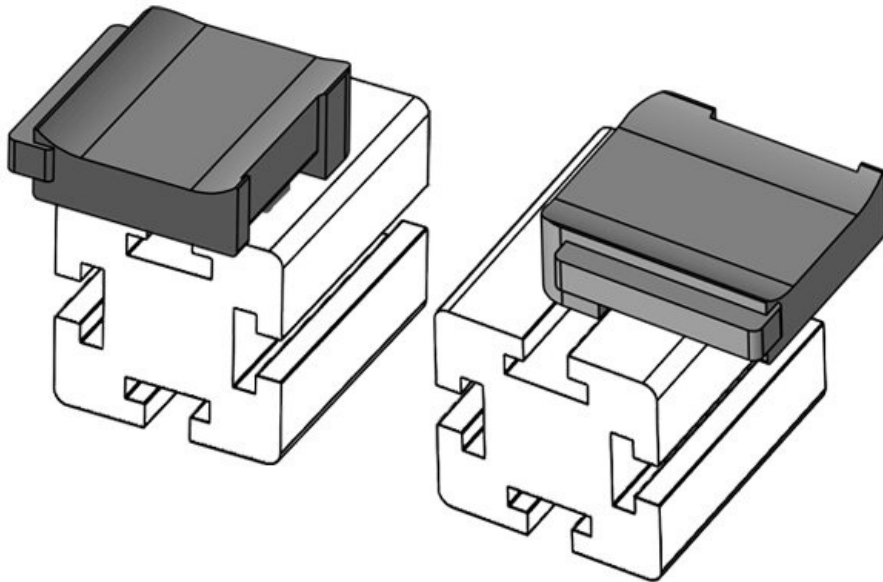

ArtNr. **61063.9005** Monteringshøj **19 mm**
EAN **4251269333** d
545
Antal **50**
Fits KLKB | **KLKB 300 x**
KLB: **17, KLB 15,**
KLB 20, KLB
25
Längd **43 mm**
Bredd **36,5 mm**
Höjd **24,5 mm**