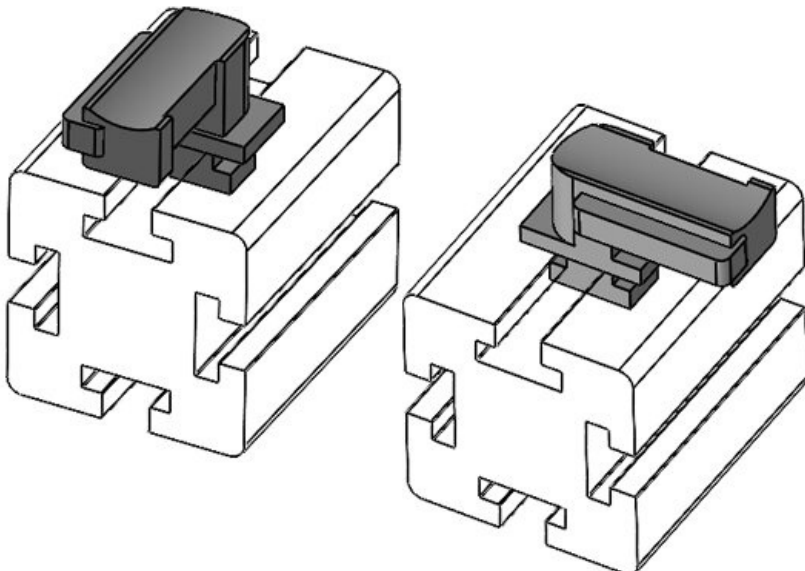

ArtNr. **61061** Monteringshøj **16,5 mm**
EAN **4251269333** d
484
Antal **10**
Fits KLKB | **KLKB 200 x**
KLB: **13, KLB 10,**
KLB 15
Längd **34 mm**
Bredd **13,5 mm**
Höjd **24,5 mm**