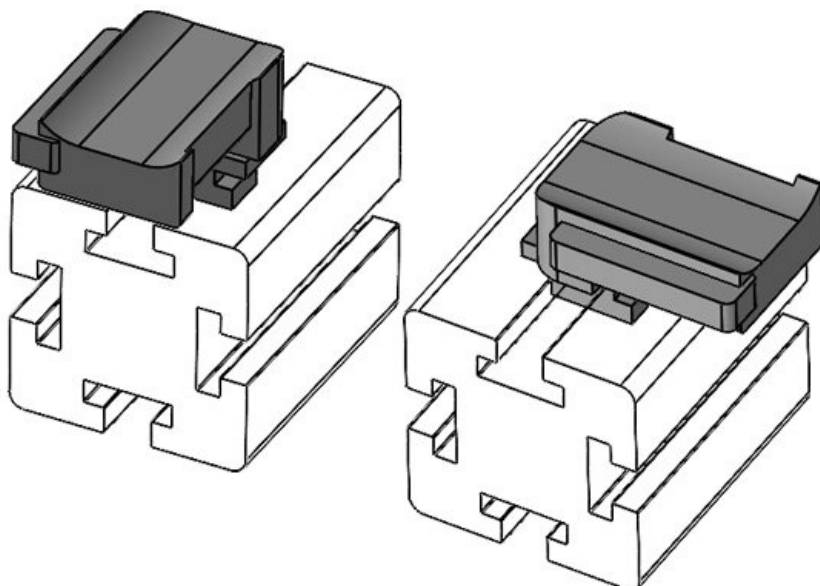

KBH-R 24 MiniTec / item G8

ArtNr. **61052.9005** Monteringshøj **18 mm**
EAN **4251269331** d
701
Antal **50**
Fits KLKB | **KLKB 200 x**
KLB: **13, KLB 10,**
KLB 15, KLB
20
Längd **38 mm**
Bredd **24,5 mm**
Höjd **26 mm**