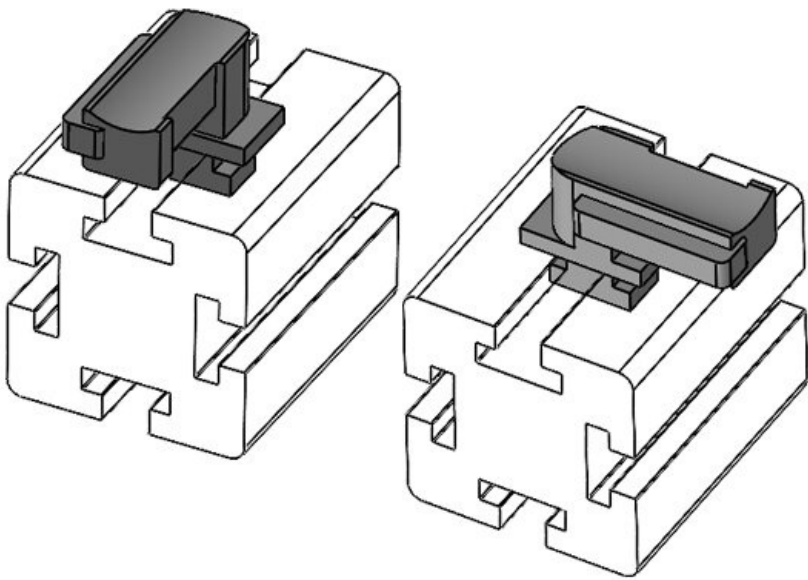

ArtNr. **61061** Monteringshøj **16,5 mm**  
EAN **4251269333** d  
**484**  
Antal **10**  
Fits KLKB | **KLKB 200 x**  
KLB: **13, KLB 10,**  
**KLB 15**  
Längd **34 mm**  
Bredd **13,5 mm**  
Höjd **24,5 mm**