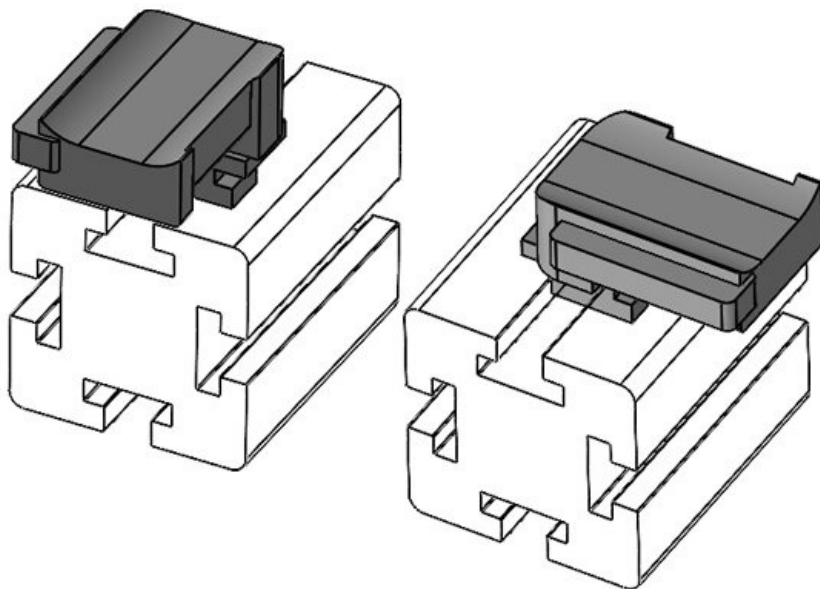

KBH-R 24 Bosch Rexroth G8

ArtNr. **61055** Monteringshøj **18 mm**
EAN **4251269331** d
541
Antal **10**
Fits KLKB | **KLKB 200 x**
KLB: **13, KLB 10,**
KLB 15, KLB
20
Längd **38 mm**
Bredd **24,5 mm**
Höjd **22,5 mm**