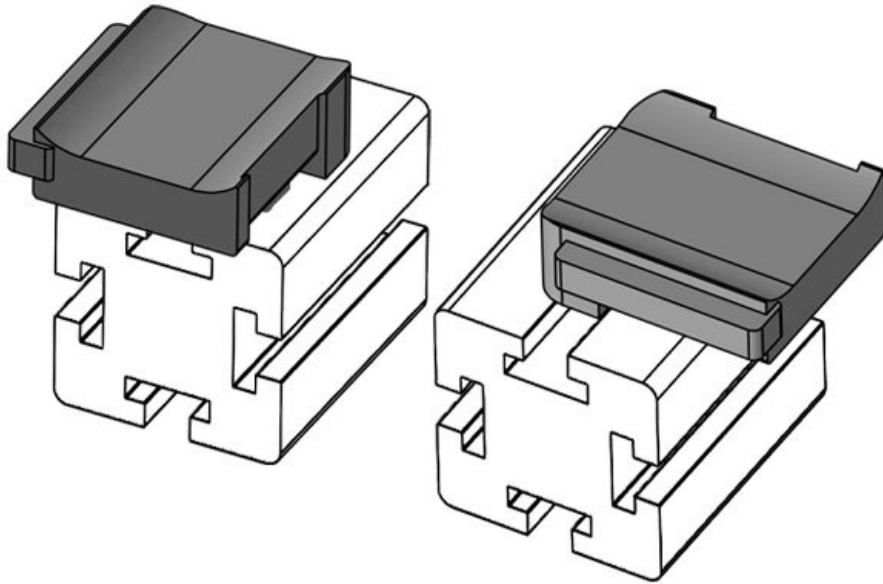

KBH-R 36 Bosch Rexroth G8

ArtNr.	61056.9005	Monteringshøj	19 mm
EAN	4251269331	d	749
Antal	50		
Fits KLKB |	KLKB 300 x		
KLB:	17, KLB 15,		
	KLB 20, KLB		
	25		
Längd	43 mm		
Bredd	36,5 mm		
Höjd	22,5 mm