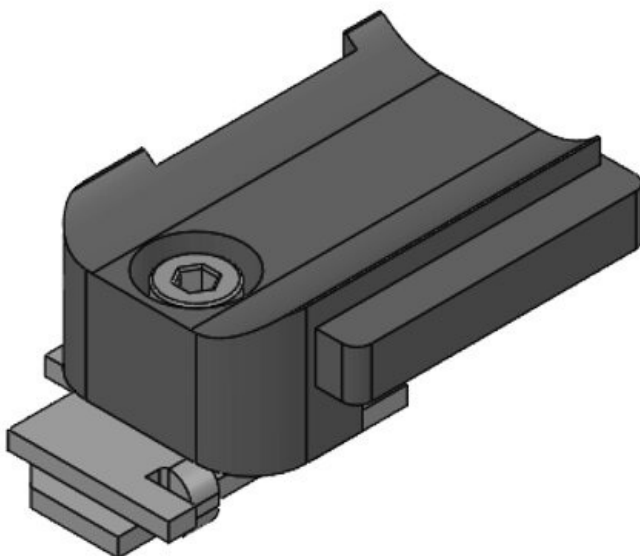

ArtNr. **61071** Monteringshøj **14,8 mm**
EAN **4251269333** d
682
Antal **10**
Fits KLKB | **KLKB 200 x**
KLB: **13, KLB 10,**
KLB 15, KLB
20
Längd **46 mm**
Bredd **22,5 mm**
Höjd **21,3 mm**