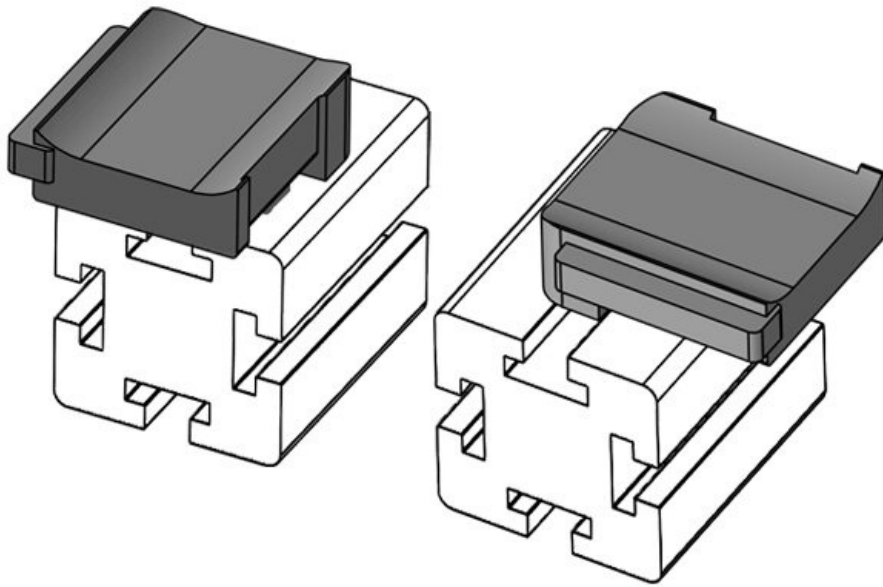

KBH-R 36-1 Bosch Rexroth G8

ArtNr.	61056	Monteringshøj	19 mm
EAN	4251269331	d	558
Antal	10		
Fits KLKB |	KLKB 300 x		
KLB:	17, KLB 15,		
	KLB 20, KLB		
	25		
Längd	43 mm		
Bredd	36,5 mm		
Höjd	22,5 mm