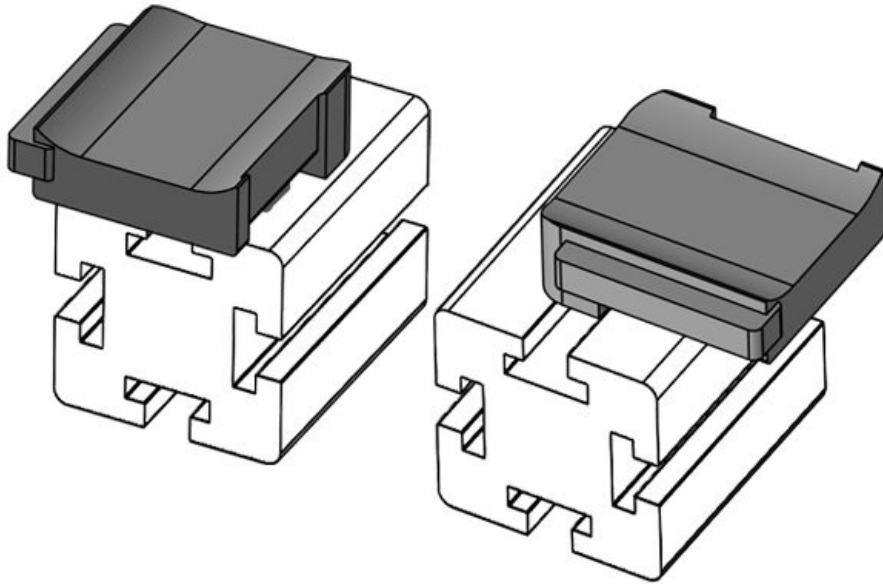

KBH-R 36 MiniTec / item G8

ArtNr. **61053.9005** Monteringshøj **19 mm**
EAN **4251269331** d
718
Antal **50**
Fits KLKB | **KLKB 300 x**
KLB: **17, KLB 15,**
KLB 20, KLB
25
Längd **43 mm**
Bredd **36,5 mm**
Höjd **24,5 mm**