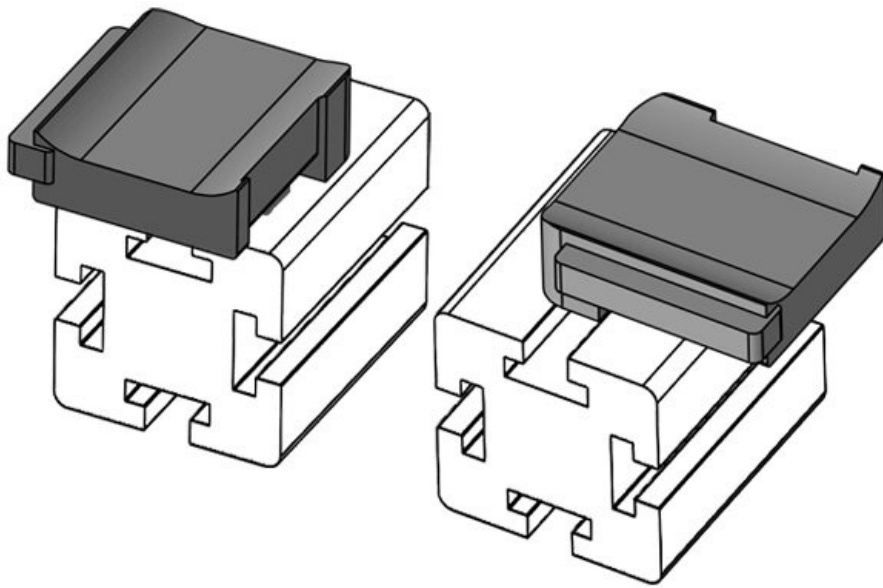

ArtNr. **61063** Monteringshøj **19 mm**
EAN **4251269333** d
507
Antal **10**
Fits KLKB | **KLKB 300 x**
KLB: **17, KLB 15,**
KLB 20, KLB
25
Längd **43 mm**
Bredd **36,5 mm**
Höjd **24,5 mm**