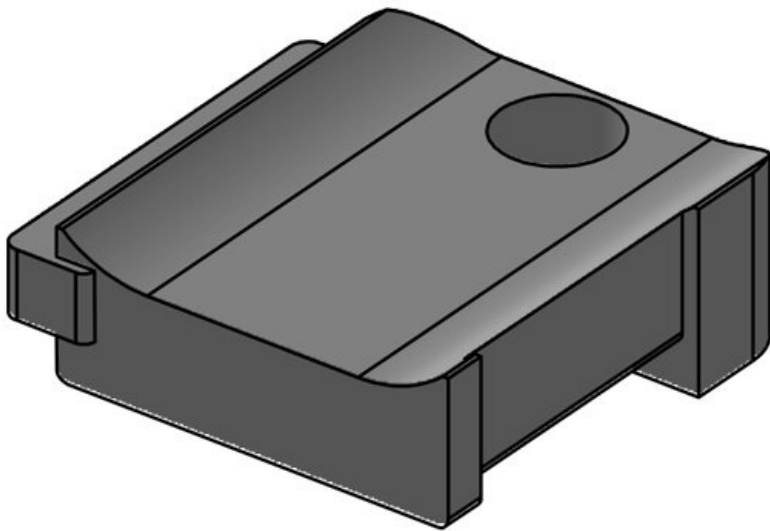

KBH-S 36-1 M5

ArtNr.	61032	Antal skruvhål	1
EAN	4251269331	Skruvhålens diameter	5,3 mm
Antal	10		
Fits KLKB |	KLKB 300 x		
KLB:	17, KLB 15, KLB 20, KLB 25		
Längd	43 mm		
Bredd	36,5 mm		
Höjd	16 mm