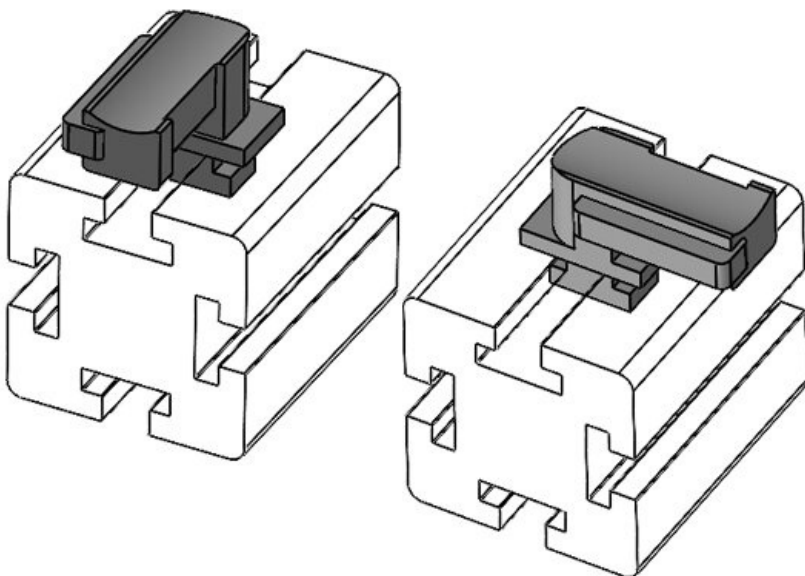

KBH-R 12 MiniTec G8

ArtNr. **61048** Monteringshøj **16,5 mm**
EAN **4251269331** d
473
Antal **10**
Fits KLKB | **KLKB 200 x**
KLB: **13, KLB 10,**
KLB 15
Längd **34 mm**
Bredd **13,5 mm**
Höjd **23 mm**