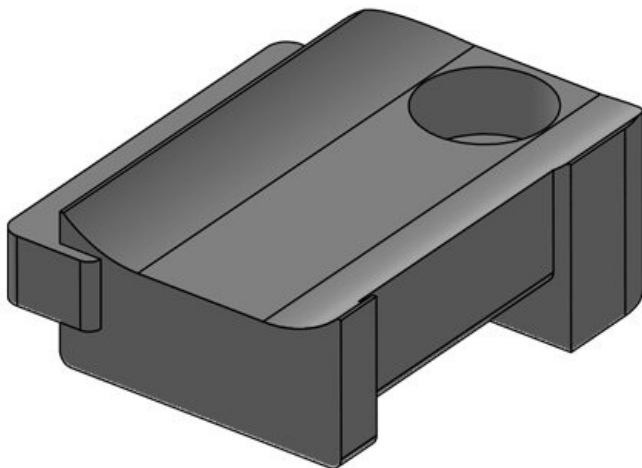

KBH-S 24 M5

ArtNr. **61031.9005** Antal skruvhål **1**
EAN **4251269331** Skruvhålens **5,3 mm**
602 diameter
Antal **50**
Fits KLKB | **KLKB 200 x**
KLB: **13, KLB 10,**
KLB 15, KLB
20
Längd **38 mm**
Bredd **24,5 mm**
Höjd **14,8 mm**