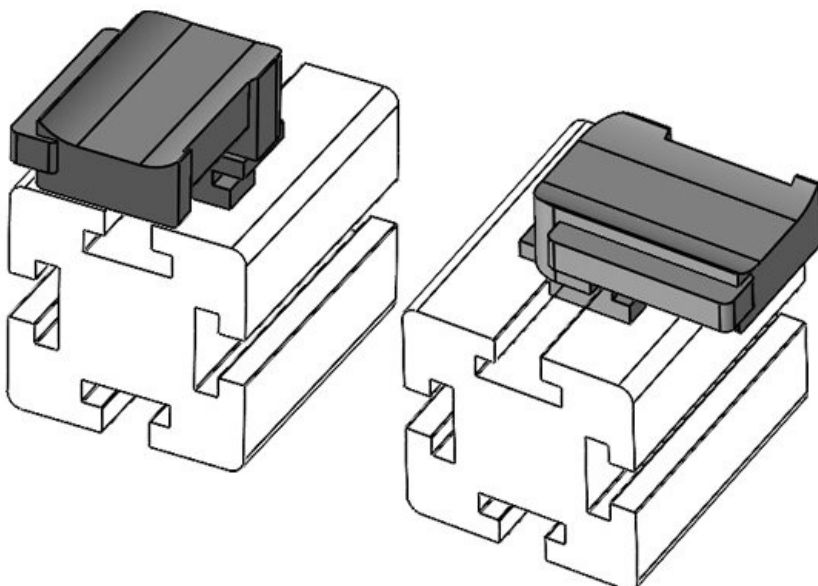

ArtNr. **61062.9005** Monteringshøj **18 mm**
EAN **4251269333** d
538
Antal **50**
Fits KLKB | **KLKB 200 x**
KLB: **13, KLB 10,**
KLB 15, KLB
20
Längd **38 mm**
Bredd **24,5 mm**
Höjd **26 mm**