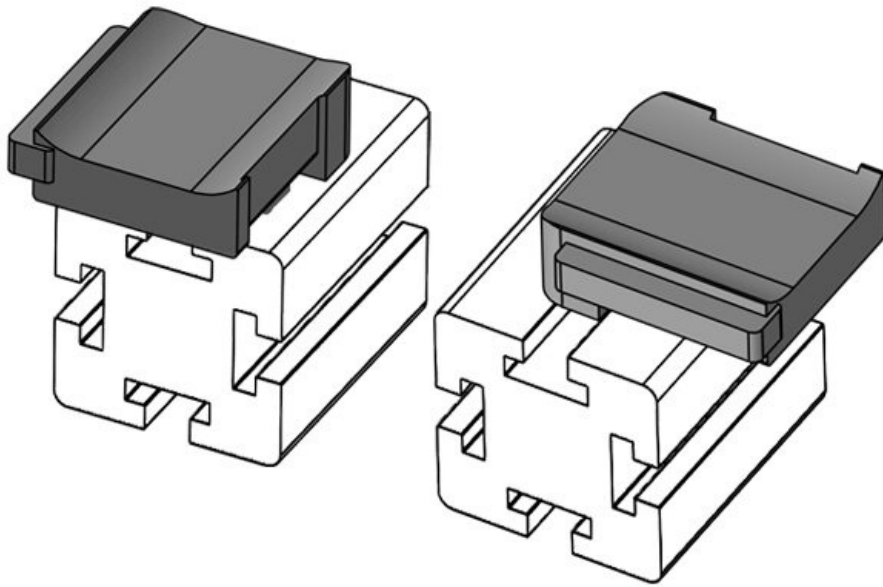

KBH-R 36 MiniTec G8

ArtNr.	61050	Monteringshøj	19 mm
EAN	4251269331	d	
	497		
Antal	10		
Fits KLKB |	KLKB 300 x		
KLB:	17, KLB 15,		
	KLB 20, KLB		
	25		
Längd	43 mm		
Bredd	36,5 mm		
Höjd	23 mm