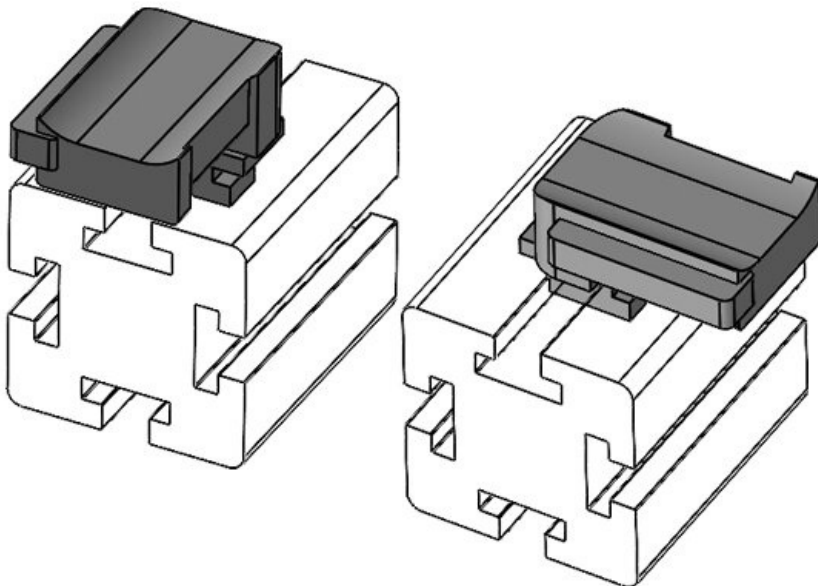

ArtNr. **61066** Monteringshøj **18 mm**
EAN **4251269333** d
576
Antal **10**
Fits KLKB | **KLKB 200 x**
KLB: **13, KLB 10,**
KLB 15, KLB
20
Längd **38 mm**
Bredd **24,5 mm**
Höjd **26 mm**