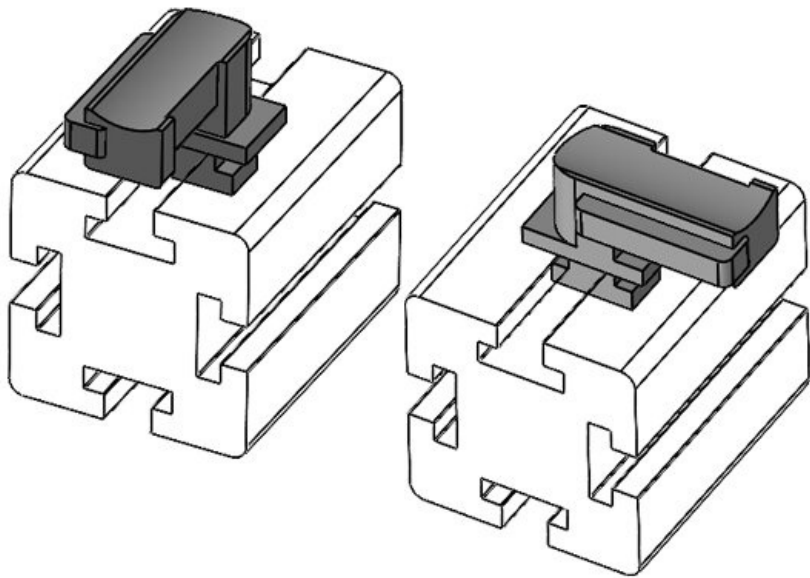

KBH-R 12 Bosch Rexroth G8

ArtNr. **61054.9005** Monteringshøj **16,5 mm**
EAN **4251269331** d
725
Antal **50**
Fits KLKB | **KLKB 200 x**
KLB: **13, KLB 10,**
KLB 15
Längd **34 mm**
Bredd **13,5 mm**
Höjd **22,5 mm**