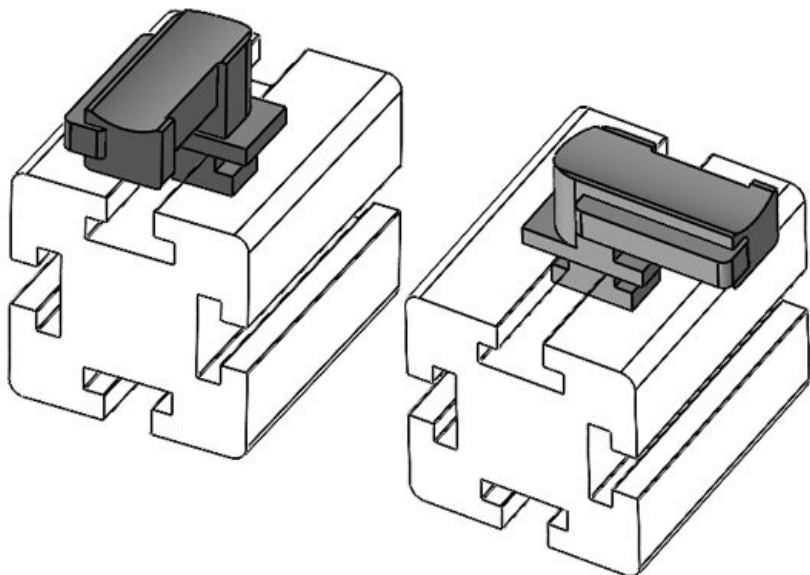

KBH-R 12 MiniTec G8

ArtNr. **61048.9005** Monteringshøj **16,5 mm**
EAN **4251269331** d
664
Antal **50**
Fits KLKB | **KLKB 200 x**
KLB: **13, KLB 10,**
KLB 15
Längd **34 mm**
Bredd **13,5 mm**
Höjd **23 mm**