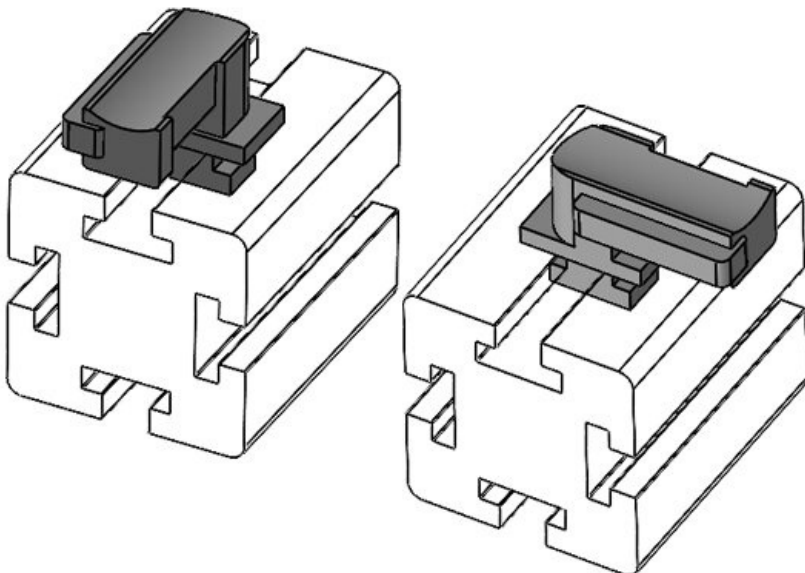

KBH-R 12 Bosch Rexroth G10

ArtNr.	61057	Monteringshøj	16,5 mm
EAN	4251269331	d	565
Antal	10		
Fits KLKB |	KLKB 200 x		
KLB:	13, KLB 10,		
	KLB 15		
Längd	34 mm		
Bredd	13,5 mm		
Höjd	26 mm