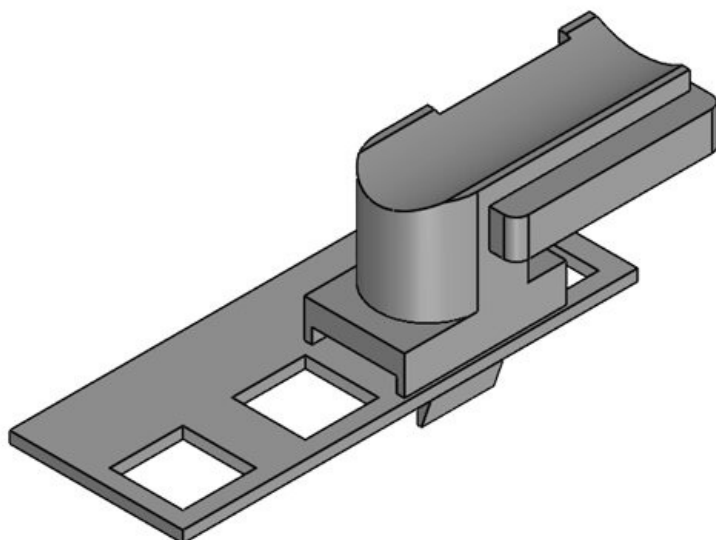

ArtNr. **61073.9005** Monteringshøj **16,5 mm**
EAN **4251269333** d
781
Antal **50**
Fits KLKB | **KLKB 200 x**
KLB: **13, KLB 10,**
KLB 15
Längd **34 mm**
Bredd **13,5 mm**
Höjd **24,5 mm**