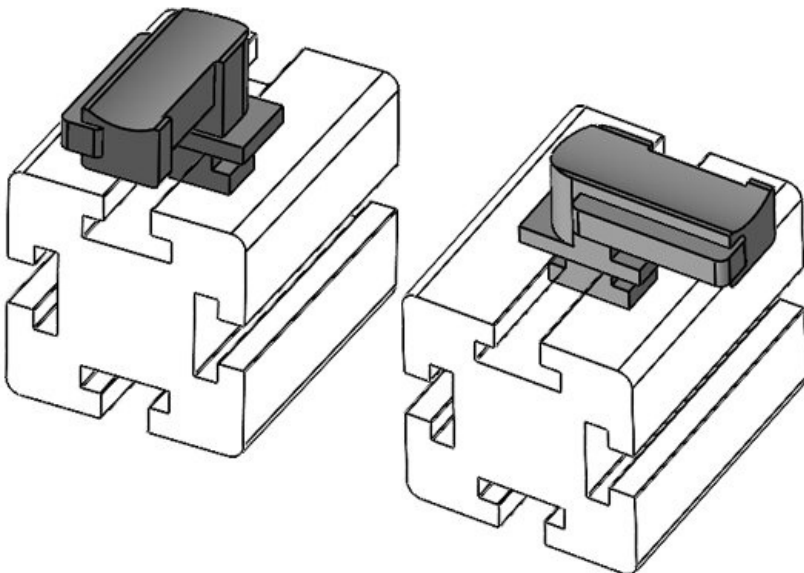

ArtNr. **61065** Monteringshøj **16,5 mm**
EAN **4251269333** d
569
Antal **10**
Fits KLKB | **KLKB 200 x**
KLB: **13, KLB 10,**
KLB 15
Längd **34 mm**
Bredd **13,5 mm**
Höjd **24,5 mm**