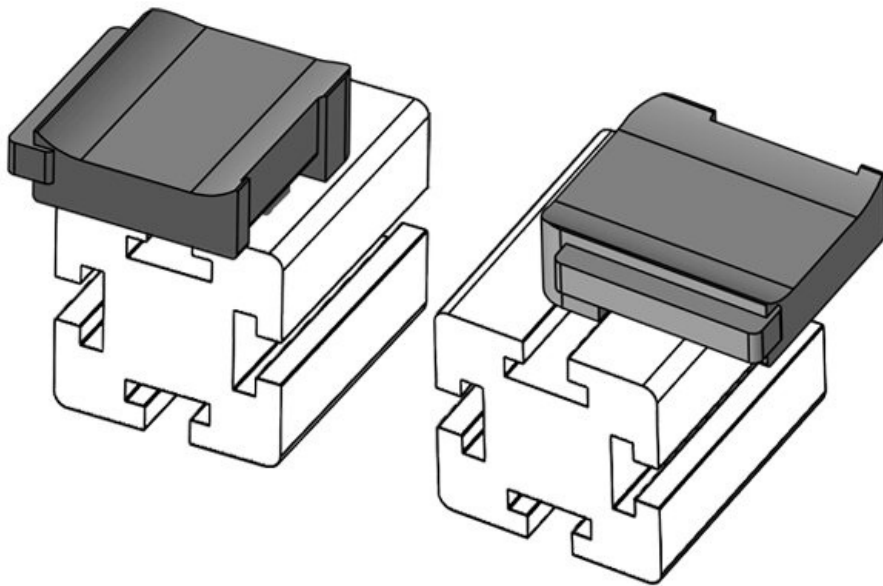

ArtNr. **61067** Monteringshøj **19 mm**
EAN **4251269333 d**
583
Antal **10**
Fits KLKB | **KLKB 300 x**
KLB: **17, KLB 15,**
KLB 20, KLB
25
Längd **43 mm**
Bredd **36,5 mm**
Höjd **24,5 mm**