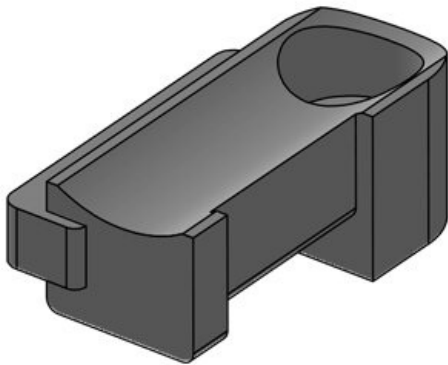

KBH-S 12 M5

ArtNr.	61030.9005	Antal skruvhål	1
EAN	4251269331	Skruvhålens diameter	5,3 mm
Antal	50		
Fits KLKB |	KLKB 200 x		
KLB:	13, KLB 10, KLB 15		
Längd	34 mm		
Bredd	13,5 mm		
Höjd	13,5 mm