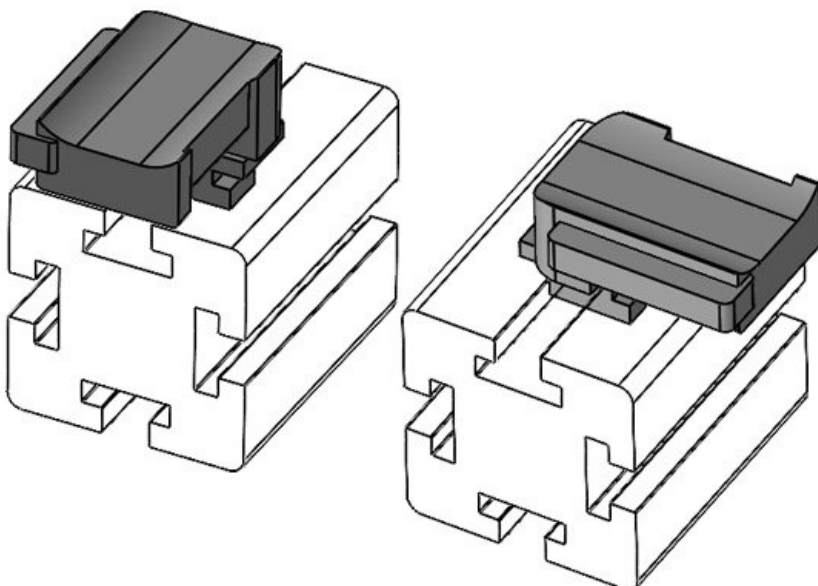

ArtNr. **61066.9005** Monteringshøj **18 mm**
EAN **4251269333** d
613
Antal **50**
Fits KLKB | **KLKB 200 x**
KLB: **13, KLB 10,**
KLB 15, KLB
20
Längd **38 mm**
Bredd **24,5 mm**
Höjd **26 mm**