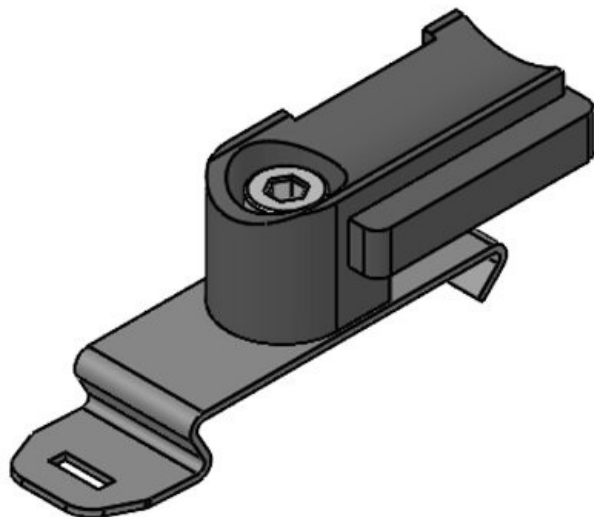

**KBH-RBB**

ArtNr. **61004**  
EAN **4251269315**  
**848**  
Antal **100**  
Fits KLKB | **KLKB 200 x**  
KLB: **7**  
Skruvhålens **6,5 mm**  
diameter

ArtNr. **61068** Monteringshöj **13,5 mm**  
EAN **4251269333** d  
**637**  
Antal **10**  
Fits KLKB | **KLKB 200 x**  
KLB: **13, KLB 10,**  
**KLB 15**  
Längd **57,3 mm**  
Bredd **14 mm**  
Höjd **20,4 mm**