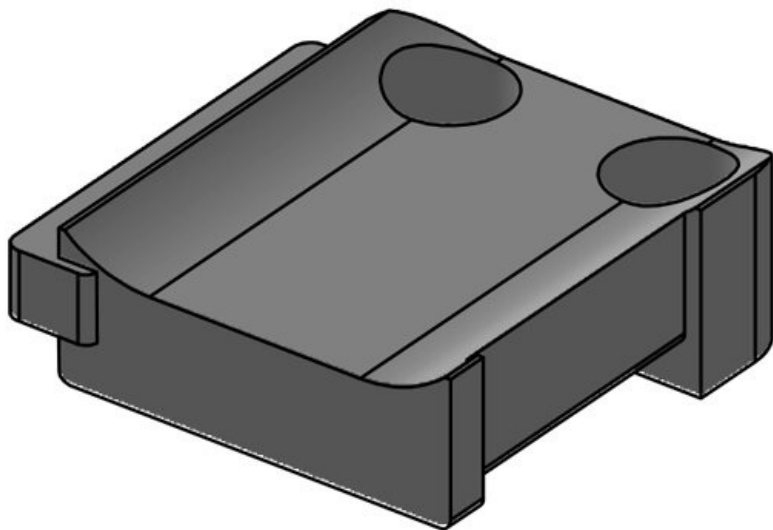

KBH-S 36-2 M5

ArtNr.	61033.9005	Antal skruvhål	2
EAN	4251269331	Skruvhålens diameter	5,3 mm
	626		
Antal	50		
Fits KLKB |	KLKB 300 x		
KLB:	17, KLB 15,		
	KLB 20, KLB		
	25		
Längd	43 mm		
Bredd	36,5 mm		
Höjd	16 mm