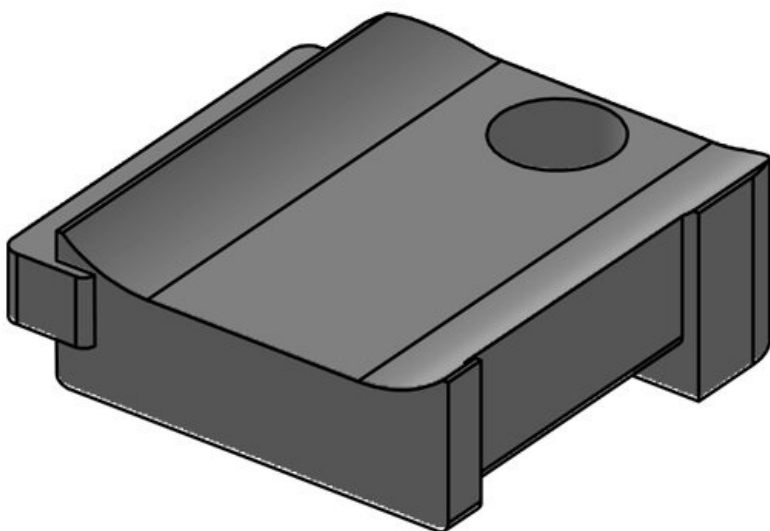

KBH-S 36-1 M5

ArtNr.	61032.9005	Antal skruvhål	1
EAN	4251269331	Skruvhålens diameter	5,3 mm
Antal	50		
Fits KLKB |	KLKB 300 x		
KLB:	17, KLB 15, KLB 20, KLB 25		
Längd	43 mm		
Bredd	36,5 mm		
Höjd	16 mm