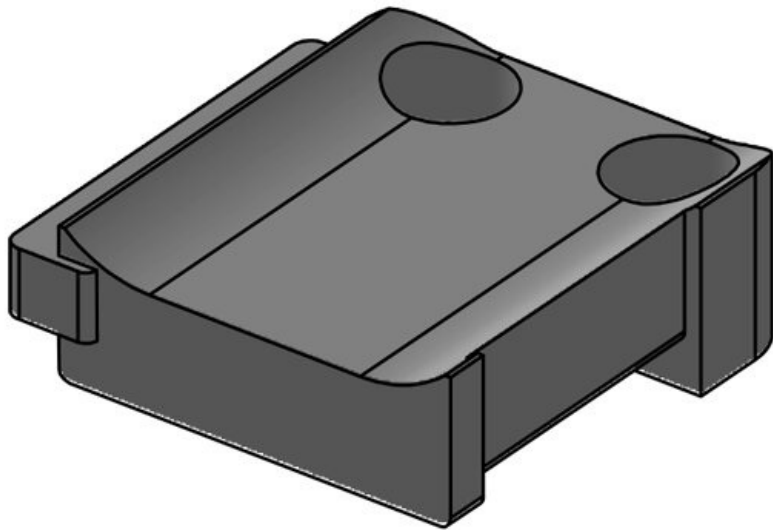

KBH-S 36-2 M5

ArtNr.	61033	Antal skruvhål	2
EAN	4251269331	Skruvhålens diameter	5,3 mm
	381		
Antal	10		
Fits KLKB |	KLKB 300 x		
KLB:	17, KLB 15,		
	KLB 20, KLB		
	25		
Längd	43 mm		
Bredd	36,5 mm		
Höjd	16 mm