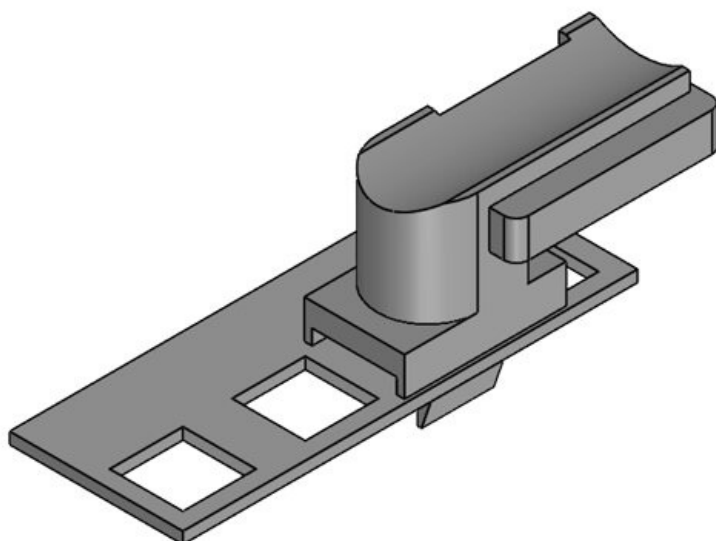

ArtNr. **61073** Monteringshøj **16,5 mm**
EAN **4251269333** d
750
Antal **10**
Fits KLKB | **KLKB 200 x**
KLB: **13, KLB 10,**
KLB 15
Längd **34 mm**
Bredd **13,5 mm**
Höjd **24,5 mm**