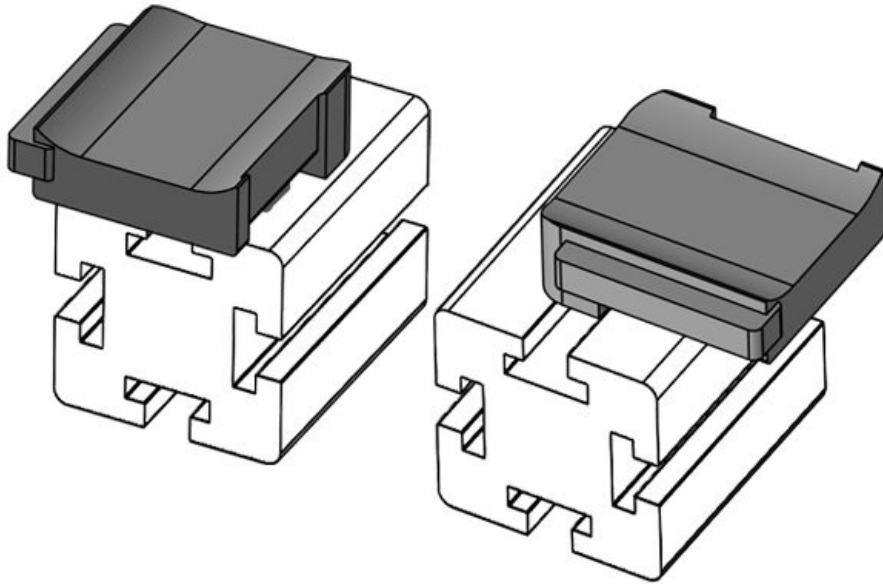

KBH-R 36 Bosch Rexroth G10

ArtNr.	61059.9005	Monteringshøj	19 mm
EAN	4251269331	d	770
Antal	50		
Fits KLKB |	KLKB 300 x		
KLB:	17, KLB 15,		
	KLB 20, KLB		
	25		
Längd	43 mm		
Bredd	36,5 mm		
Höjd	26 mm