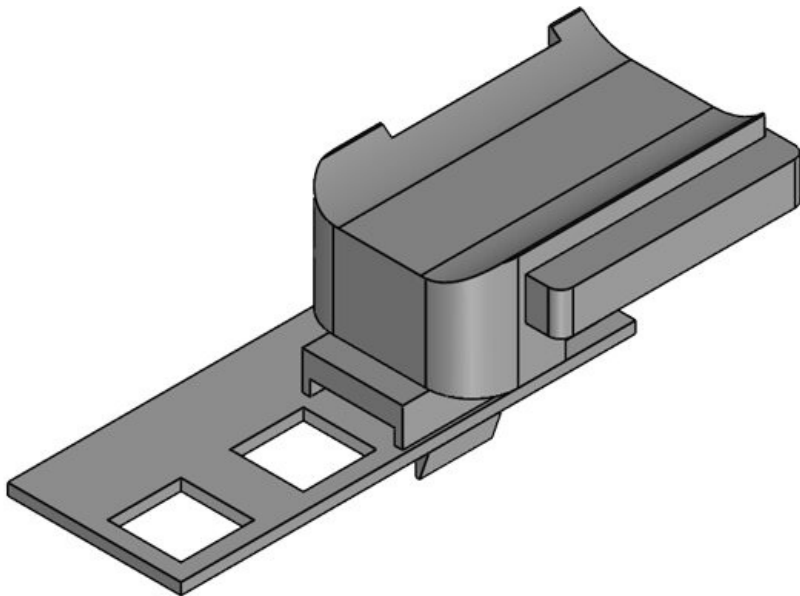

ArtNr. **61074.9005** Monteringshøj **18 mm**
EAN **4251269333** d
798
Antal **50**
Fits KLKB | **KLKB 200 x**
KLB: **13, KLB 10,**
KLB 15, KLB
20
Längd **38 mm**
Bredd **24,5 mm**
Höjd **26 mm**