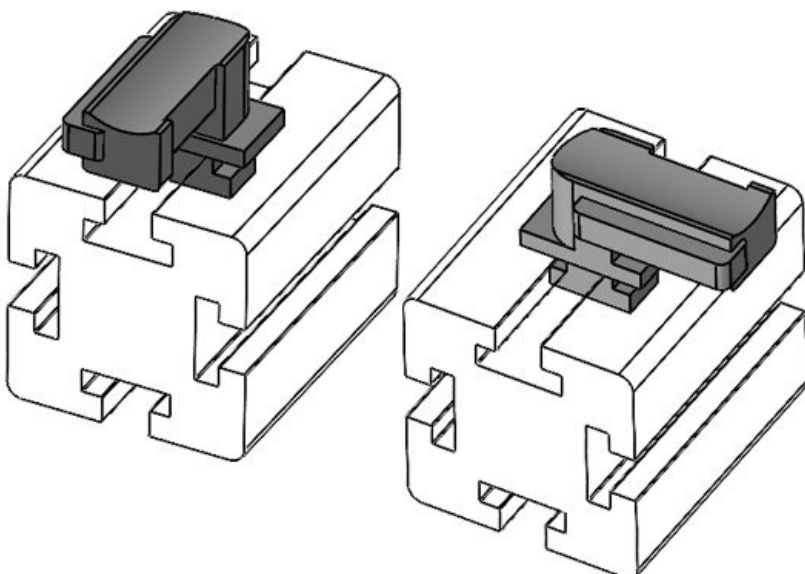

KBH-R 12 MiniTec / item G8

ArtNr.	61051	Monteringshøj	16,5 mm
EAN	4251269331	d	
	503		
Antal	10		
Fits KLKB |	KLKB 200 x		
KLB:	13, KLB 10,		
	KLB 15		
Längd	34 mm		
Bredd	13,5 mm		
Höjd	24,5 mm