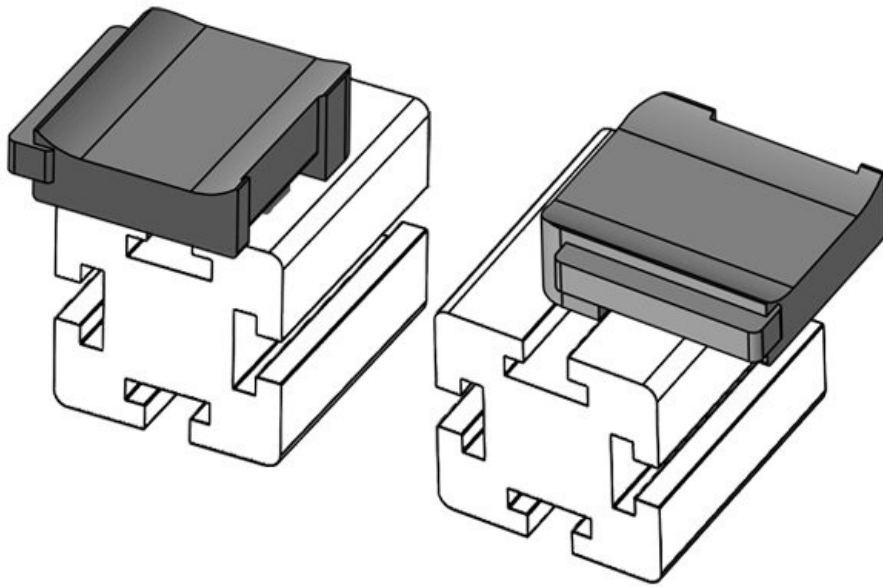

KBH-R 36 MiniTec / item G8

ArtNr. **61053** Monteringshøj **19 mm**
EAN **4251269331** d
527
Antal **10**
Fits KLKB | **KLKB 300 x**
KLB: **17, KLB 15,**
KLB 20, KLB
25
Längd **43 mm**
Bredd **36,5 mm**
Höjd **24,5 mm**