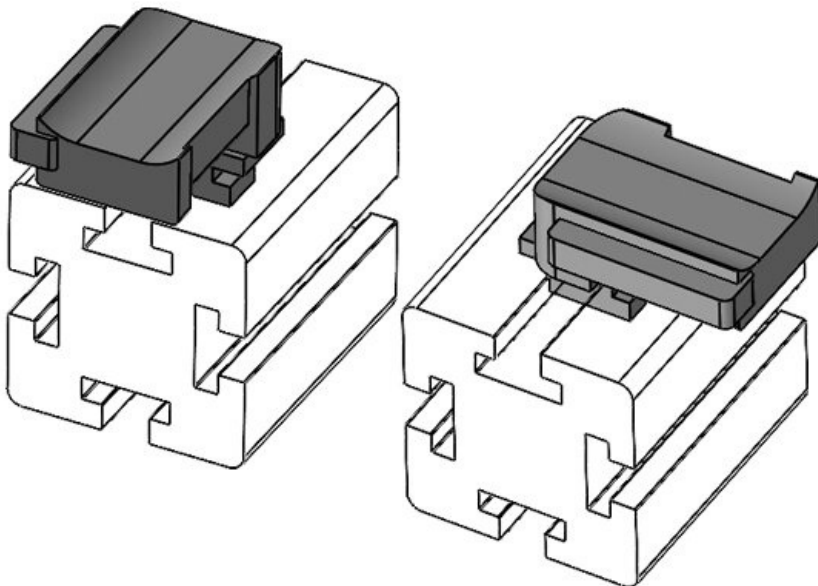

ArtNr. **61062** Monteringshøj **18 mm**
EAN **4251269333** d
491
Antal **10**
Fits KLKB | **KLKB 200 x**
KLB: **13, KLB 10,**
KLB 15, KLB
20
Längd **38 mm**
Bredd **24,5 mm**
Höjd **26 mm**