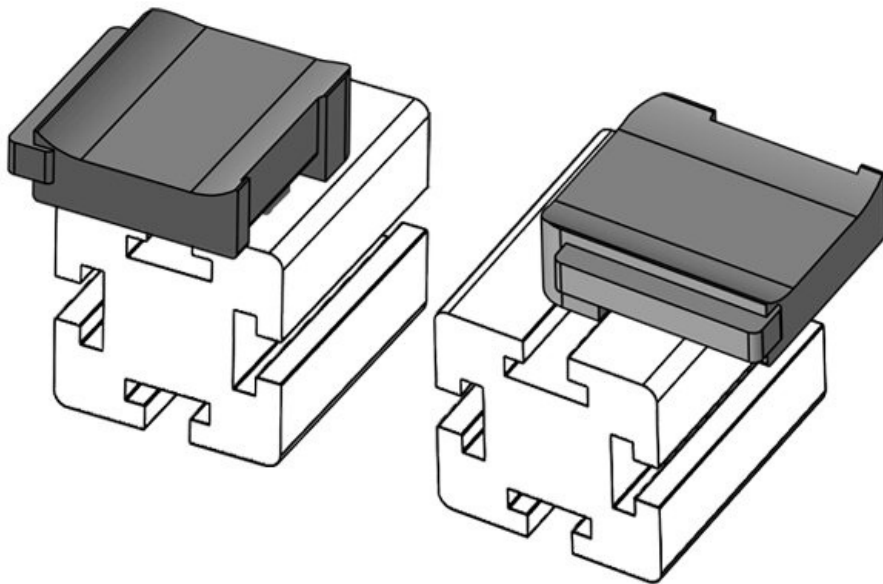

ArtNr. **61067.9005** Monteringshøj **19 mm**
EAN **4251269333 d**
620
Antal **10**
Fits KLKB | **KLKB 300 x**
KLB: **17, KLB 15,**
KLB 20, KLB
25
Längd **43 mm**
Bredd **36,5 mm**
Höjd **24,5 mm**