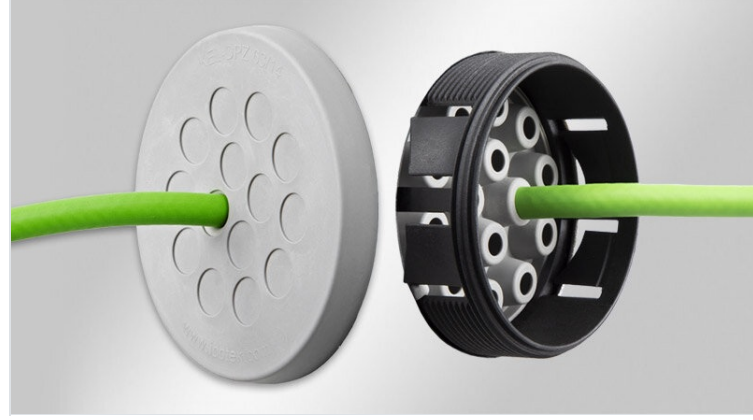

# KEL-DPZ-CLICK geçmeli kablo geçiş plakaları

M25 - M63 dişli / IP65 / IP66 / IP68

Kablo giriş plakaları KEL-DPZ-CLICK ile dar alanlardan, 1.5 ile 22 mm farklı çap arasında çok sayıda kablo geçirme imkanı sunmakta. Ayrıca çift yönlü IP65 / IP66 / IP68 sızdırmazlığı sağlar ve aynı zamanda gerilmeyi azaltır.

Kendini ispatlamış KEL-DPZ kablo geçişin yeni modeli direkt olarak boşaltmaya geçirilir. Böylelikle montaj süresi kısaltılmaktadır. Alternatif olarak bir somun ile de sabitlenir. KEL-DPZ-CLICK, entegre edilmiş M25 ile M63 arası metrik dişe sahip. Bunlar için standart rakor boşaltmaları kullanılabilir.