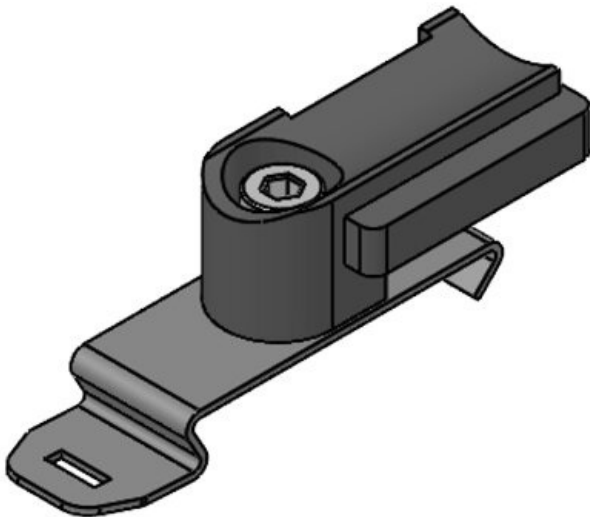

Sipariş No. **61068** Montaj yüksekliği **13,5 mm**
EAN **4251269333**
637
Paket içi miktarı **10**
KLKB | KLB uyumlu: **KLKB 200 x 13, KLB 10, KLB 15**
Uzunluk **57,3 mm**
Genişlik **14 mm**
Yükseklik **20,4 mm**