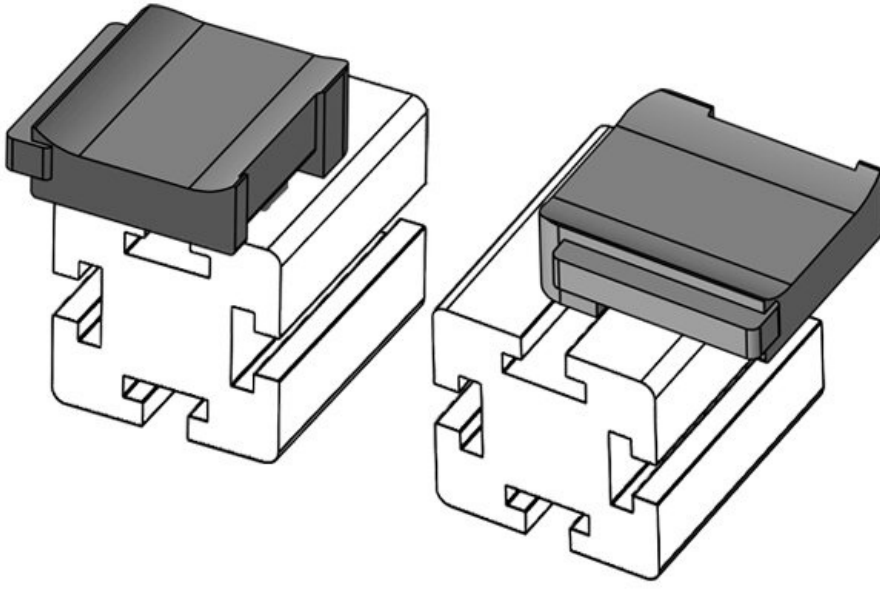

KBH-R 36 MiniTec G8

Sipariş No.	61050	Montaj	19 mm
EAN	4251269331	yüksekliği	
	497		
Paket içi miktarı	10		
KLKB | KLB uyumlu:	KLKB 300 x 17, KLB 15, KLB 20, KLB 25		
Uzunluk	43 mm		
Genişlik	36,5 mm		
Yükseklik	23 mm