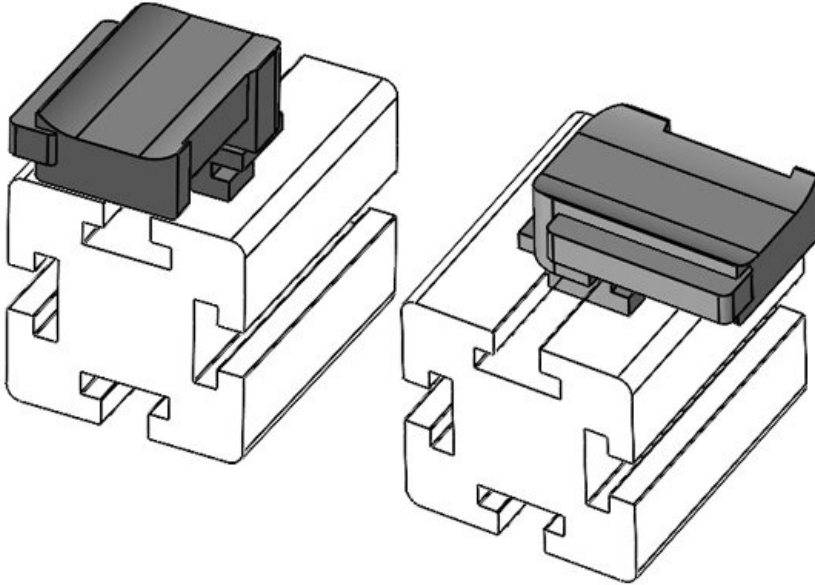

KBH-R 24 MiniTec G8

Sipariş No. **61049** Montaj **18 mm**
EAN **4251269331** yüksekliği
480
Paket içi **10**
miktarı
KLKB | KLB **KLKB 200 x**
uyumlu: **13, KLB 10,**
KLB 15, KLB
20
Uzunluk **38 mm**
Genişlik **24,5 mm**
Yükseklik **24 mm**