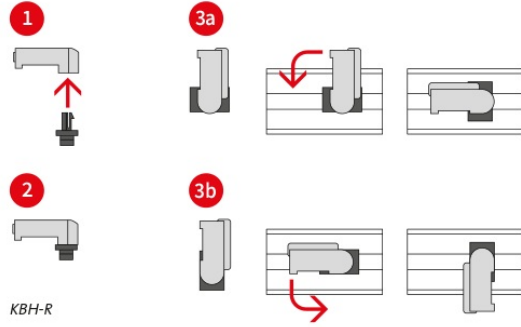

Teknik datalar

Malzeme	Poliamit
Isı	-40 C° - 140 C°
Özellikler	silikonsuz, halojensiz

Avantajlar

- Güvenli sabitleme
- Çok yönlü kullanım
- Çirt band KLB ve Çirt kablo bağı KLKB için uygun
- Üç farklı genişliği mevcut
- İletkenlerin dört farklı yönlendirme yönü mümkün
- Sonradan kablo çıkarmak veya eklemek oldukça kolay yapılmaktadır
- 90° çevirme kilitti ile çok hızlı montaj (KBH-R)
- Birçok Alüminyum ve yapı profillerine uygun (KBH-R)
- Çok hızlı montaj, vidalı (KBH-S)

Ürün tipleri ve boyutları