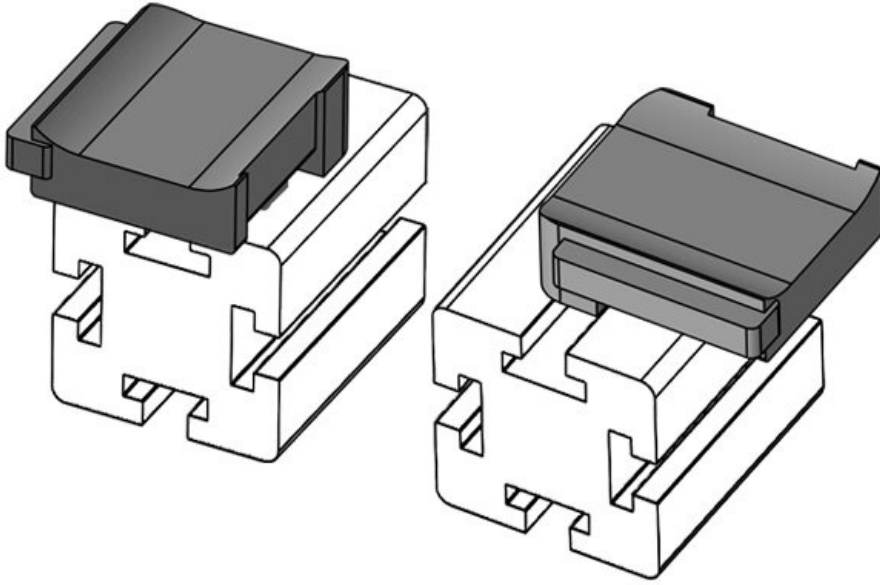

KBH-R 36 Bosch Rexroth G8

Sipariş No.	61056.9005	Montaj	19 mm
EAN	4251269331	yükseklği	
	749		
Paket içi miktarı	50		
KLKB | KLB uyumlu:	KLKB 300 x 17, KLB 15, KLB 20, KLB 25		
Uzunluk	43 mm		
Genişlik	36,5 mm		
Yükseklik	22,5 mm