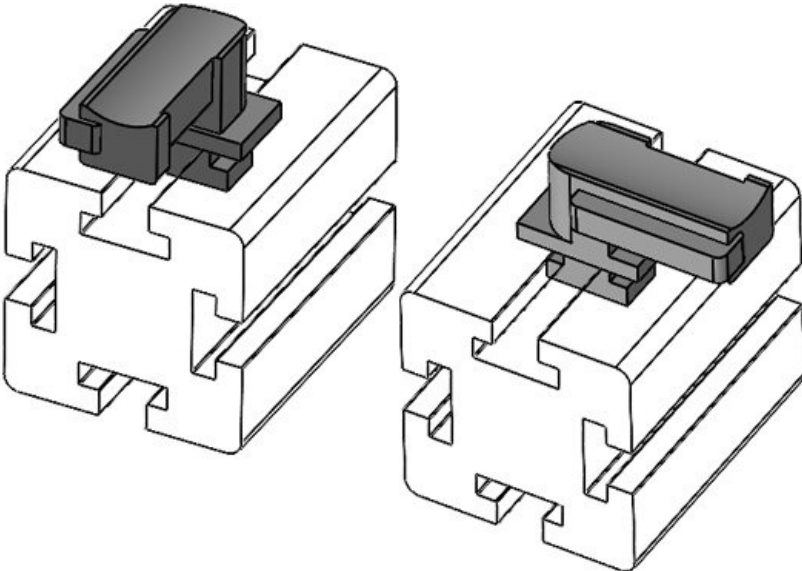

KBH-R 12 Bosch Rexroth G8

Sipariş No. **61054** Montaj **16,5 mm**
EAN **4251269331** yüksekliği
534
Paket içi miktarı **10**
KLKB | KLB uyumlu: **KLKB 200 x 13, KLB 10, KLB 15**
Uzunluk **34 mm**
Genişlik **13,5 mm**
Yükseklik **22,5 mm**