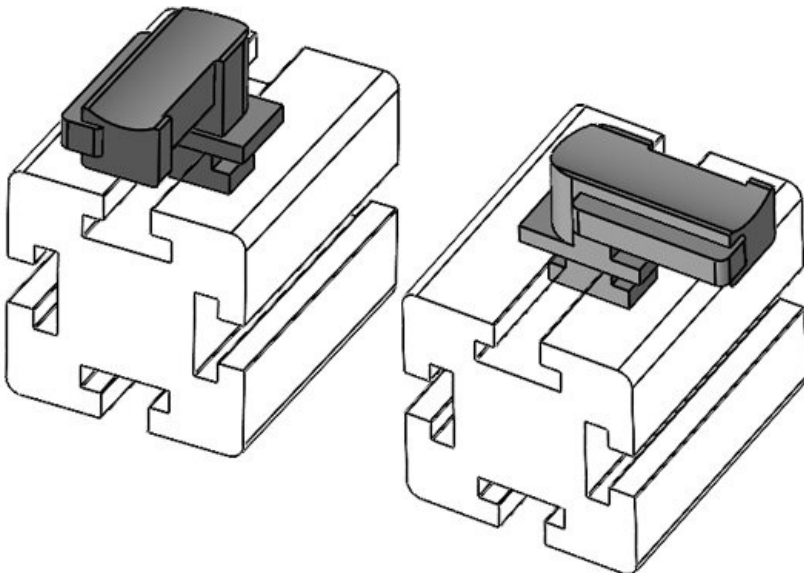

Sipariş No. **61061** Montaj **16,5 mm**
EAN **4251269333** yüksekliği
484
Paket içi **10**
miktarı
KLKB | KLB **KLKB 200 x**
uyumlu: **13, KLB 10,**
KLB 15
Uzunluk **34 mm**
Genişlik **13,5 mm**
Yükseklik **24,5 mm**