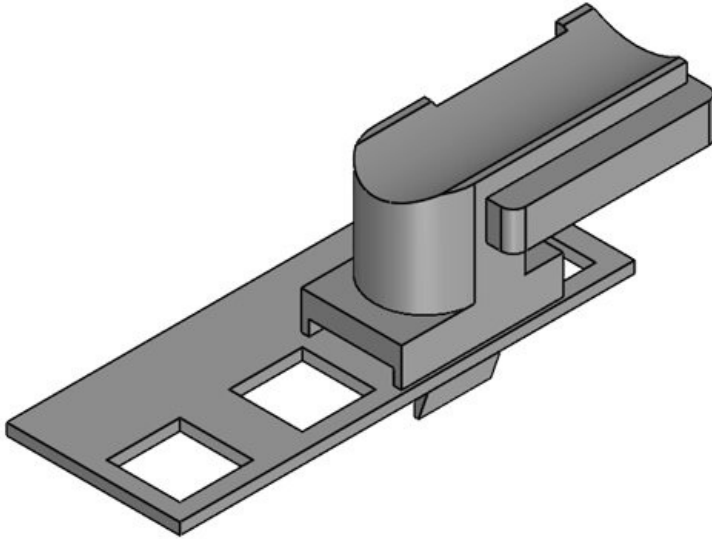

Sipariş No.
EAN

61073
4251269333
750

Paket içi
miktarı
KLKB | KLB
uyumlu:

10
KLKB 200 x
13, KLB 10,
KLB 15

Uzunluk
Genişlik
Yükseklik

34 mm
13,5 mm
24,5 mm

Montaj
yükseklği

16,5 mm