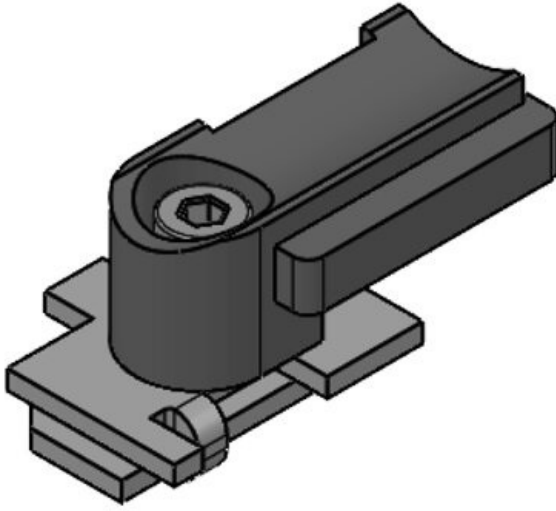

Sipariş No. **61070** Montaj **13,5 mm**
EAN **4251269333** yüksekliği
675
Paket içi **10**
miktarı
KLKB | KLB **KLKB 200 x**
uyumlu: **13, KLB 10,**
KLB 15
Uzunluk **41 mm**
Genişlik **22,5 mm**
Yükseklik **20 mm**