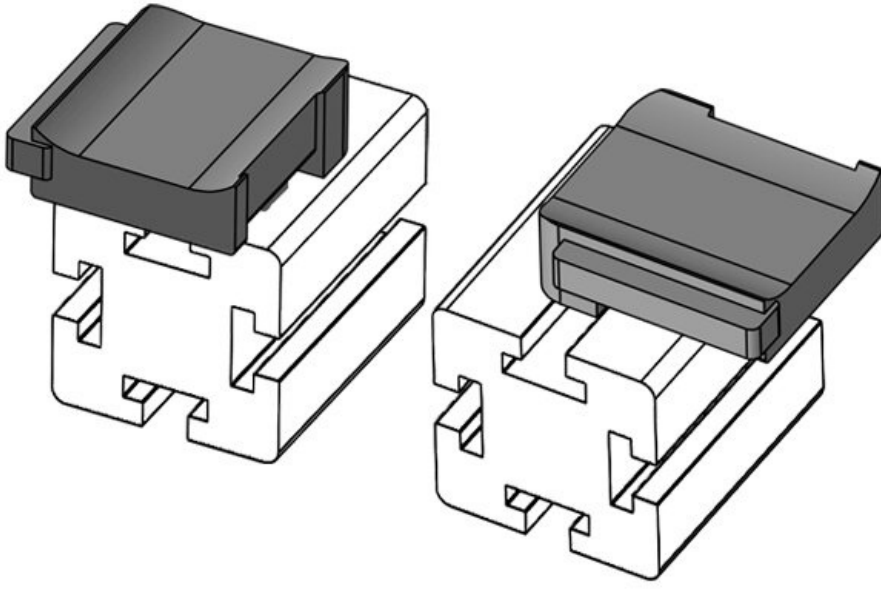

KBH-R 36 MiniTec / item G8

Sipariş No. **61053** Montaj **19 mm**
EAN **4251269331** yüksekliği
527
Paket içi **10**
miktarı
KLKB | KLB **KLKB 300 x**
uyumlu: **17, KLB 15,**
KLB 20, KLB
25
Uzunluk **43 mm**
Genişlik **36,5 mm**
Yükseklik **24,5 mm**