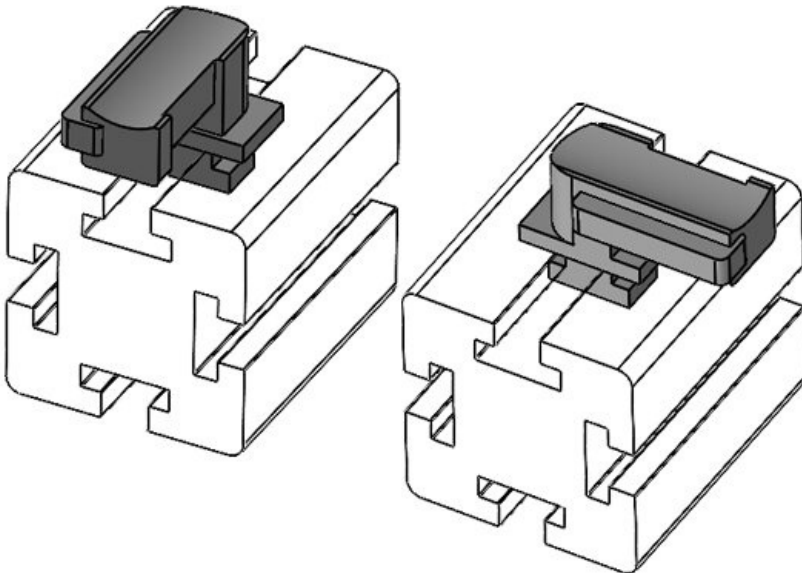

KBH-R 12 MiniTec / item G8

Sipariş No.	61051	Montaj	16,5 mm
EAN	4251269331	yüksekliği	
	503		
Paket içi miktarı	10		
KLKB | KLB uyumlu:	KLKB 200 x 13, KLB 10, KLB 15		
Uzunluk	34 mm		
Genişlik	13,5 mm		
Yükseklik	24,5 mm