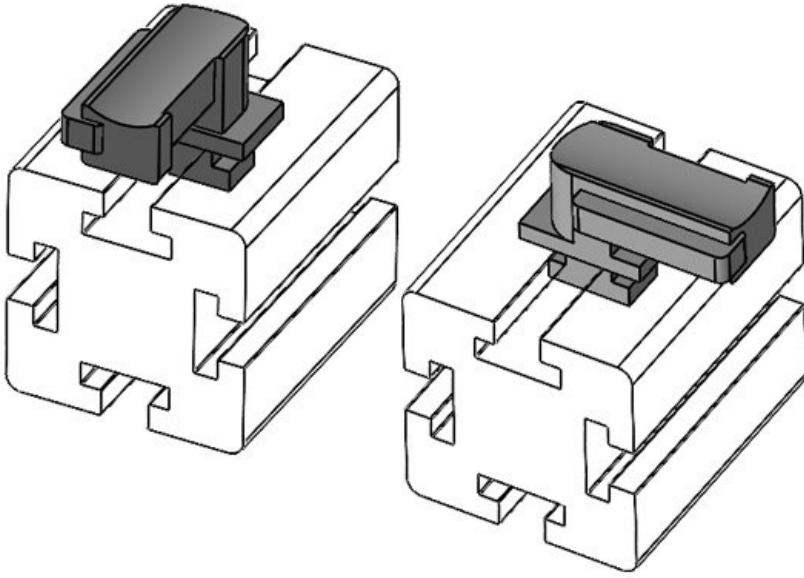

KBH-R 12 MiniTec / item G8

Sipariş No. **61051.9005** Montaj **16,5 mm**
EAN **4251269331** yüksekliği
695
Paket içi **50**
miktarı
KLKB | KLB **KLKB 200 x**
uyumlu: **13, KLB 10,**
KLB 15
Uzunluk **34 mm**
Genişlik **13,5 mm**
Yükseklik **24,5 mm**