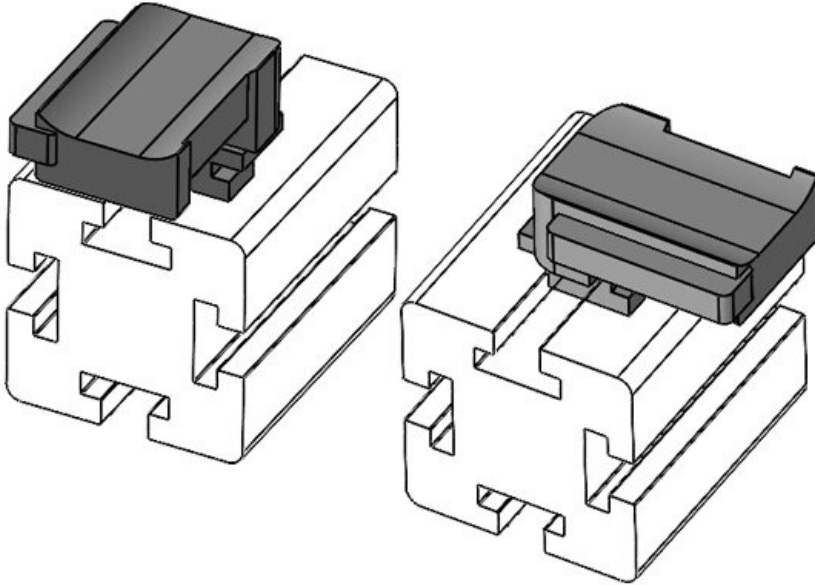

KBH-R 24 MiniTec / item G8

Sipariş No. **61052** Montaj **18 mm**
EAN **4251269331** yüksekliği
510
Paket içi **10**
miktarı
KLKB | KLB **KLKB 200 x**
uyumlu: **13, KLB 10,**
KLB 15, KLB
20
Uzunluk **38 mm**
Genişlik **24,5 mm**
Yükseklik **26 mm**