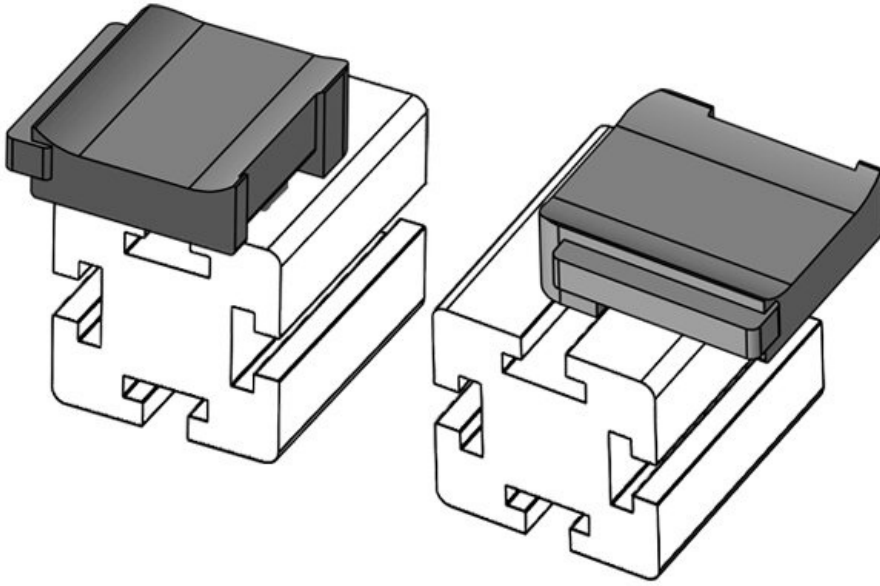

KBH-R 36-1 Bosch Rexroth G8

Sipariş No.	61056	Montaj	19 mm
EAN	4251269331	yükseklği	
	558		
Paket içi miktarı	10		
KLKB | KLB uyumlu:	KLKB 300 x 17, KLB 15, KLB 20, KLB 25		
Uzunluk	43 mm		
Genişlik	36,5 mm		
Yükseklik	22,5 mm