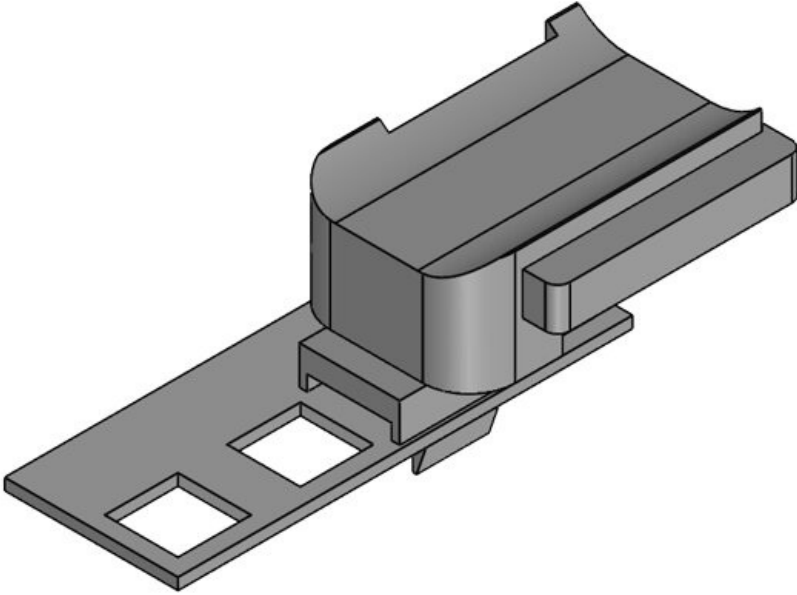

Montaj  
yükseklği

**16,5 mm**

Sipariş No. **61074** Montaj **18 mm**  
EAN **4251269333** yüksekliği  
**767**  
Paket içi **10**  
miktarı  
KLKB | KLB **KLKB 200 x**  
uyumlu: **13, KLB 10,**  
**KLB 15, KLB**  
**20**  
Uzunluk **38 mm**  
Genişlik **24,5 mm**  
Yükseklik **26 mm**