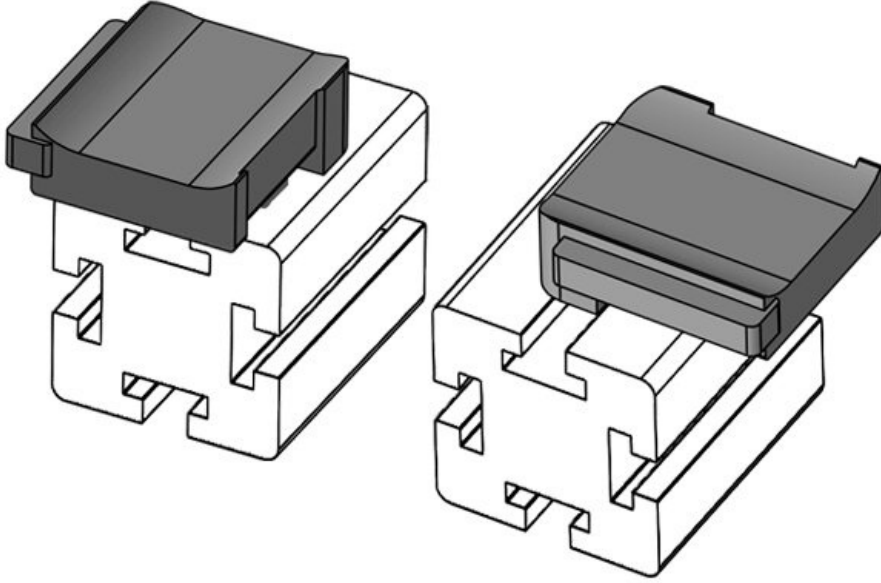

KBH-R 36 MiniTec / item G8

Sipariş No. **61053.9005** Montaj **19 mm**
EAN **4251269331** yüksekliği
718
Paket içi **50**
miktarı
KLKB | KLB **KLKB 300 x**
uyumlu: **17, KLB 15,**
KLB 20, KLB
25
Uzunluk **43 mm**
Genişlik **36,5 mm**
Yükseklik **24,5 mm**