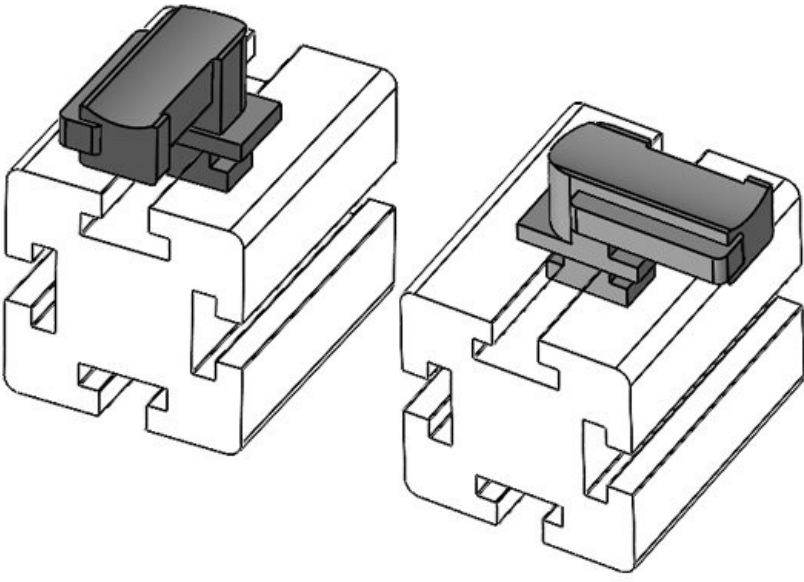

Sipariş No. **61061** Montaj **16,5 mm**  
EAN **4251269333** yüksekliği  
**484**  
Paket içi **10**  
miktarı  
KLKB | KLB **KLKB 200 x**  
uyumlu: **13, KLB 10,**  
**KLB 15**  
Uzunluk **34 mm**  
Genişlik **13,5 mm**  
Yükseklik **24,5 mm**