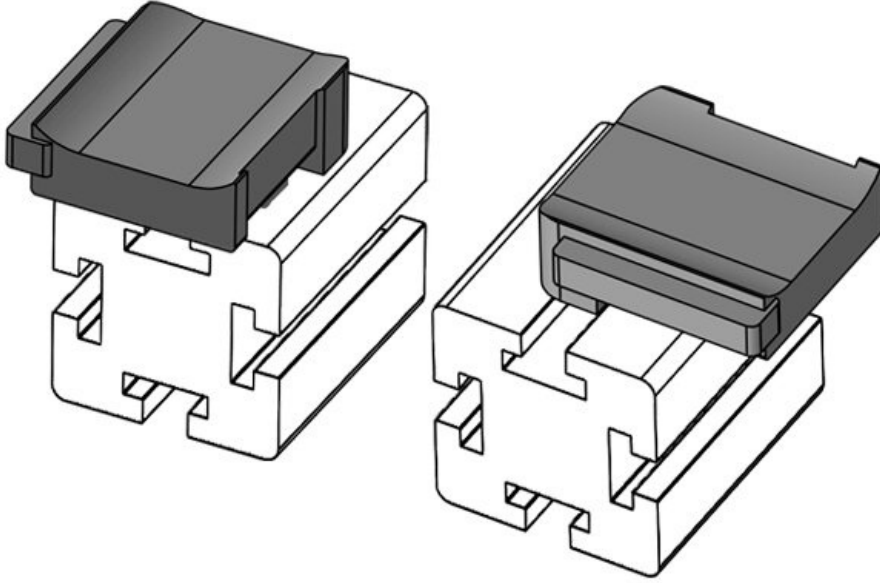

KBH-R 36 MiniTec G8

Sipariş No.	61050.9005	Montaj	19 mm
EAN	4251269331	yüksekliği	
	688		
Paket içi miktarı	50		
KLKB | KLB uyumlu:	KLKB 300 x 17, KLB 15, KLB 20, KLB 25		
Uzunluk	43 mm		
Genişlik	36,5 mm		
Yükseklik	23 mm