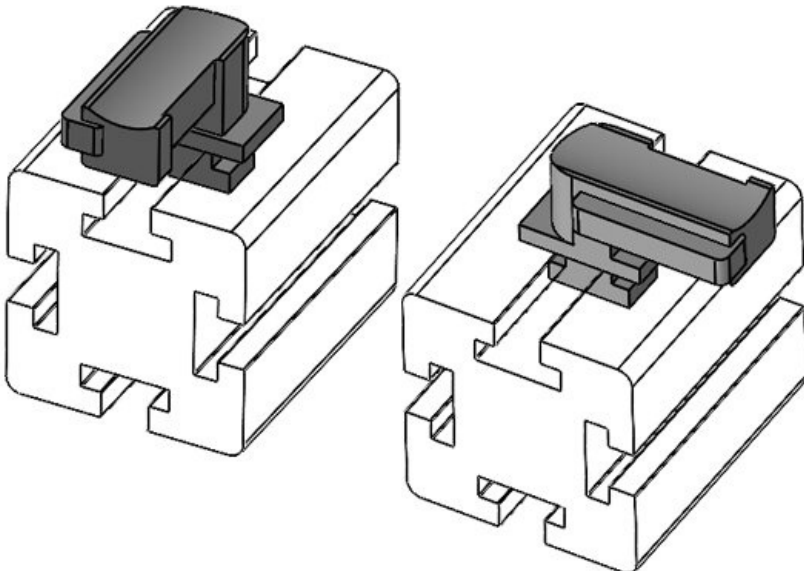

KBH-R 12 Bosch Rexroth G10

Sipariş No.	61057	Montaj	16,5 mm
EAN	4251269331	yükseklği	
	565		
Paket içi miktarı	10		
KLKB | KLB uyumlu:	KLKB 200 x 13, KLB 10, KLB 15		
Uzunluk	34 mm		
Genişlik	13,5 mm		
Yükseklik	26 mm