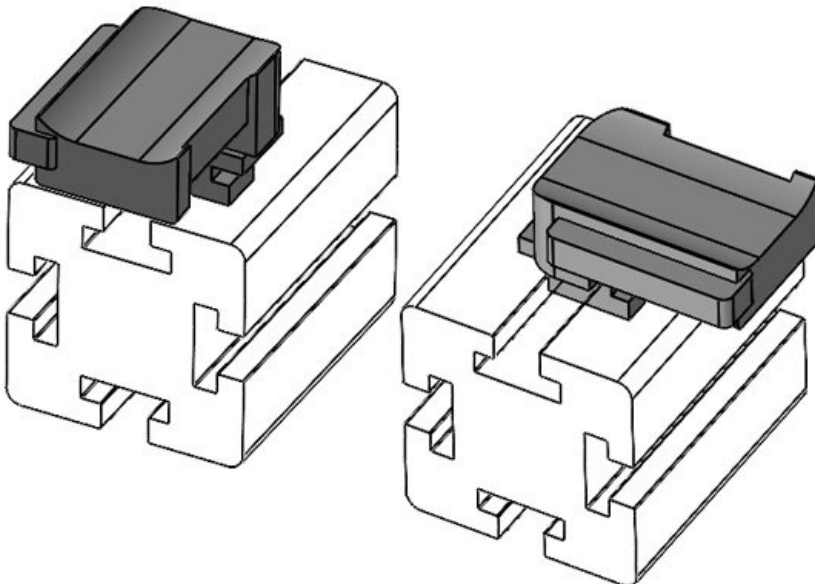

KBH-R 24 MiniTec / item G8

Sipariş No. **61052.9005** Montaj **18 mm**
EAN **4251269331** yüksekliği
701
Paket içi **50**
miktarı
KLKB | KLB **KLKB 200 x**
uyumlu: **13, KLB 10,**
KLB 15, KLB
20
Uzunluk **38 mm**
Genişlik **24,5 mm**
Yükseklik **26 mm**