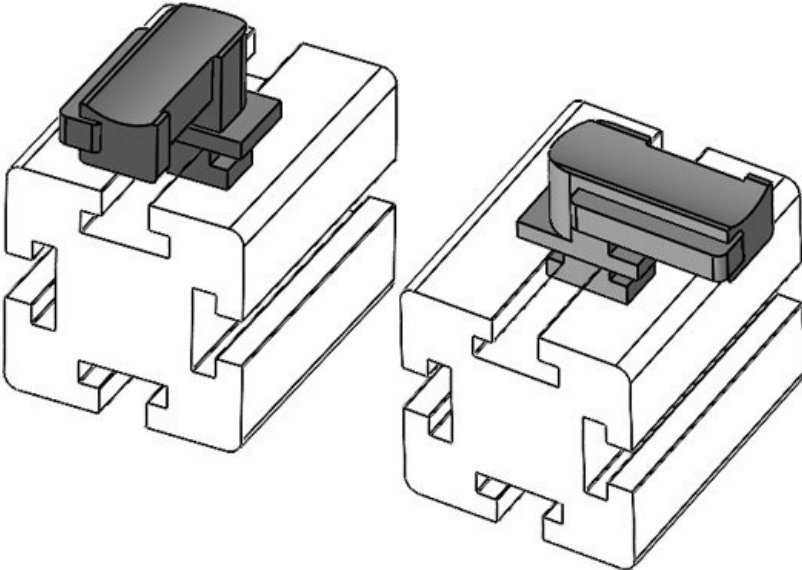

Sipariş No. **61065** Montaj **16,5 mm**
EAN **4251269333** yüksekliği
569
Paket içi **10**
miktarı
KLKB | KLB **KLKB 200 x**
uyumlu: **13, KLB 10,**
KLB 15
Uzunluk **34 mm**
Genişlik **13,5 mm**
Yükseklik **24,5 mm**