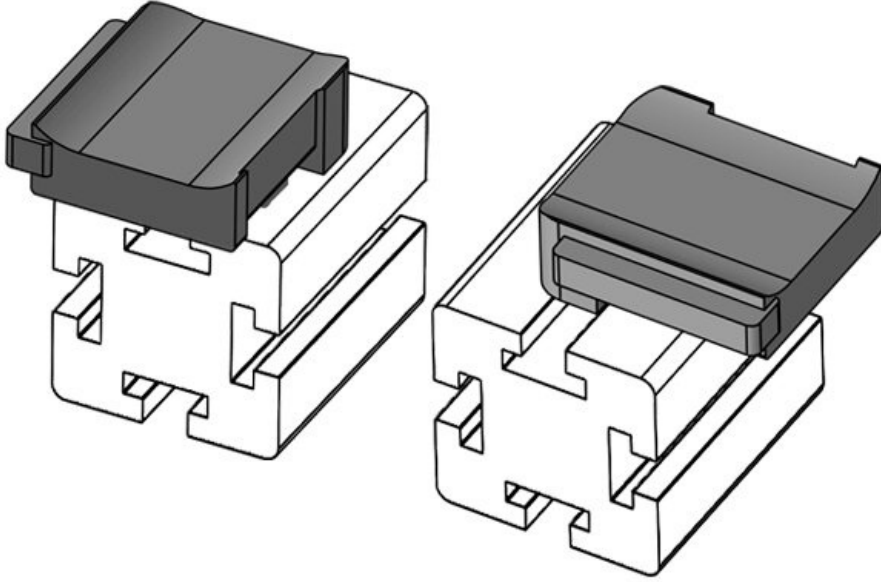

Sipariş No. **61063.9005** Montaj **19 mm**
EAN **4251269333** yüksekliği
545
Paket içi **50**
miktarı
KLKB | KLB **KLKB 300 x**
uyumlu: **17, KLB 15,**
KLB 20, KLB
25
Uzunluk **43 mm**
Genişlik **36,5 mm**
Yükseklik **24,5 mm**