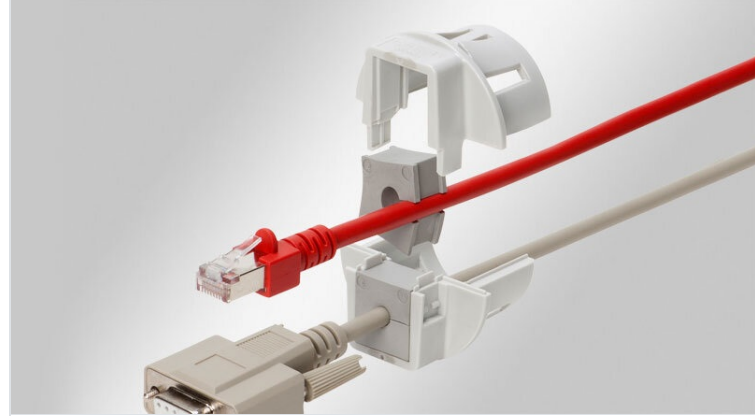

QVT-CLICK | Kablo rakoru, ayrılabilir

geçmeli, soketli kablolar için, boşaltma M16-M50 / IP54

IP54

HL3
EN 45545-2

ECOLAB
certified

PNEUMATICS

RoHS
compliant

REACH
COMPLIANCE

Made in
Germany

Ayrılabilir kablo rakoru QVT-CLICK ile soketli kablolar veya hazırlanmış kablo başları geçirilir. Tabi ki sadece soketli kablolar için değil onların yanı sıra soketsiz kablolar, pnömatik hortumlar ve spiral hortumlar da ayrılabilir QVT-CLICK kablo rakorundan geçirilerek panolara, kutulara veya makinelere problemsiz girişi yapılır, sızdırmazlık sağlar.

Modeller göre 1 ile 29 mm arası çaplardaki kablolar geçirilir. Çok amaçlı kablo insertleri kullanıldığında bir tek kablo rakorundan 16 kablo geçirmek mümkün.

QVT-CLICK diğer kablo rakorları gibi metrik dişlere vidalanmasına gerek kalmadan doğrudan deliklere takılıyor. Böylelikle montaj süresi kısaltılmaktadır. Bu [seride QT](#) ve [QTMB insertleri](#) kullanılmaktadır.

QVT-CLICK 16, 20, 40|1 & 50 ebatlarında istendiğinde karşı [somonla](#) da sabitlenebilir.

QVT-CLICK Tool kolay montaj/demontaj için kullanılır.

Conta teslimat içeriğine dahildir.

Not:

Geçmeli montaj QVT-CLICK 16 + 20 (duvar kalınlığı 1,5 - 2,5 mm)