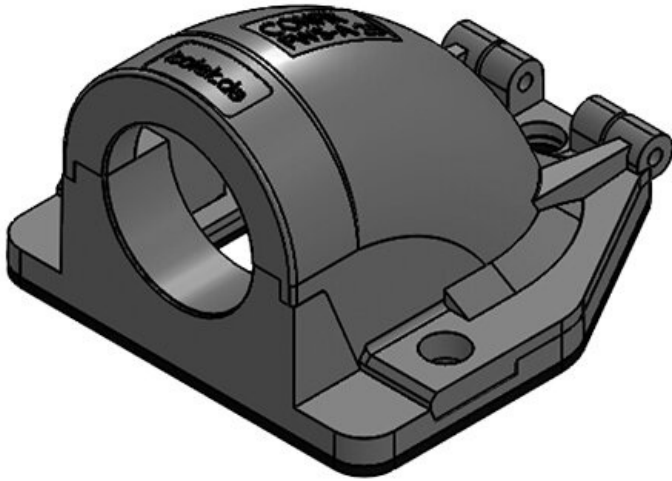

订货号	31387	颜色	灰色 (RAL 7011)
EAN	4251269300	螺钉孔的数量	3
	257	螺钉的直径	6,6 mm
包装单位	10		
长度	67 mm		
宽度	63 mm		
高度	41 mm		
线	M25 × 1,5