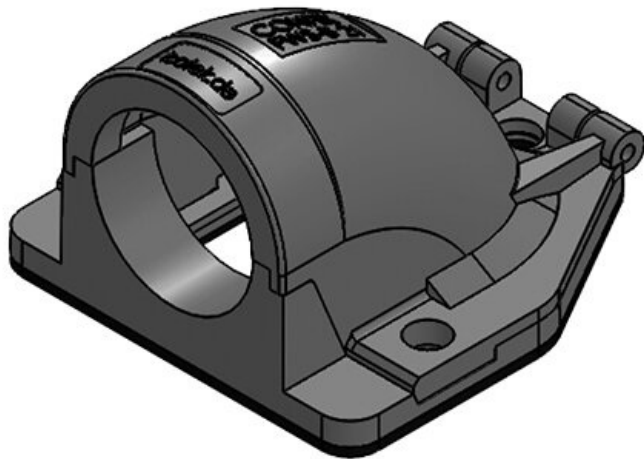

订货号	31417	公称尺寸	NW 23
EAN	4251269300	螺钉孔的数量	3
	370	螺钉的直径	6,6 mm
包装单位	10		
长度	67 mm		
宽度	63 mm		
高度	41 mm		
颜色	灰色 (RAL 7011)