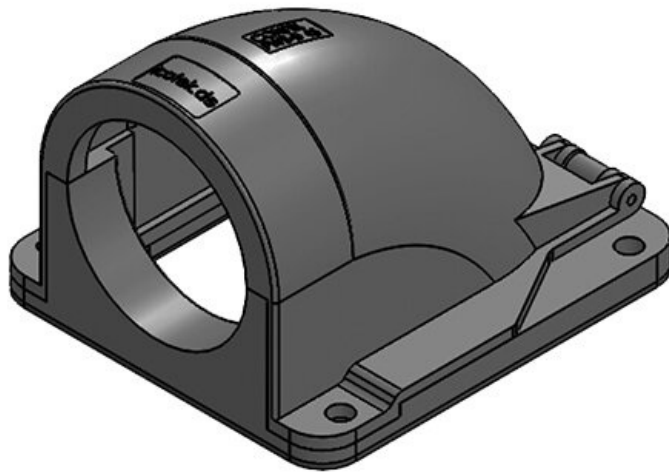

订货号	31426	公称尺寸	NW 50
EAN	4251269300	螺钉孔的数量	4
	431	螺钉的直径	6,6 mm
包装单位	5		
长度	111 mm		
宽度	100 mm		
高度	73 mm		
颜色	灰色 (RAL 7011)