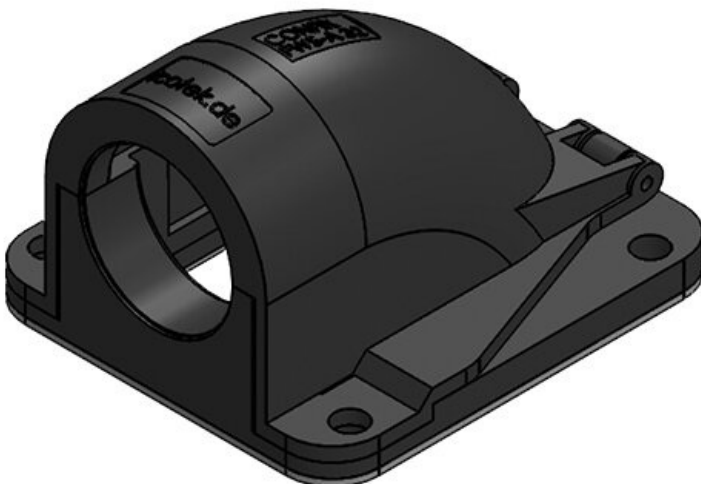

订货号	31389	颜色	黑色
EAN	4251269300	螺钉孔的数量	4
	264	螺钉的直径	6,6 mm
包装单位	10		
长度	85 mm		
宽度	76 mm		
高度	51 mm		
线	M32 × 1,5