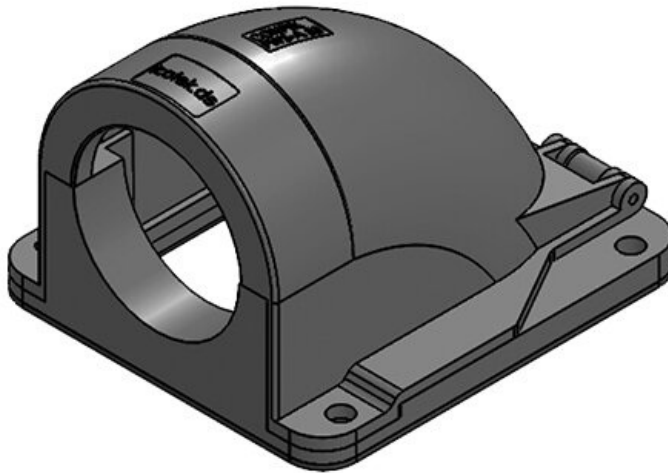

订货号	31396	颜色	灰色 (RAL
EAN	4251269300		7011)
	318	螺钉孔的数量	4
包装单位	5	螺钉的直径	6,6 mm
长度	111 mm		
宽度	100 mm		
高度	73 mm		
线	M50 × 1,5