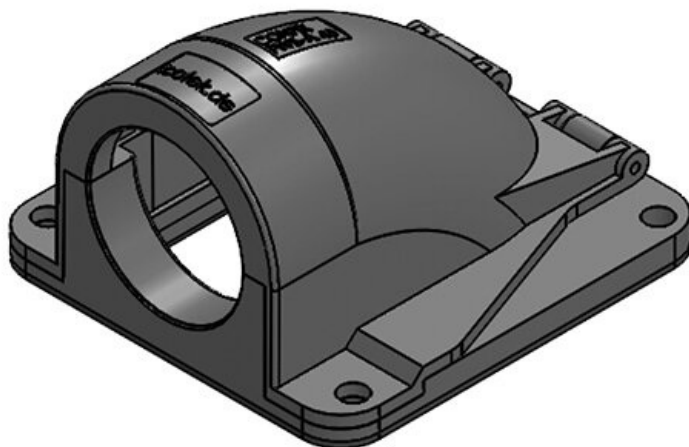

订货号	31393	颜色	灰色 (RAL
EAN	4251269300		7011)
	295	螺钉孔的数量	4
包装单位	5	螺钉的直径	6,6 mm
长度	97 mm		
宽度	92 mm		
高度	56 mm		
线	M40 × 1,5