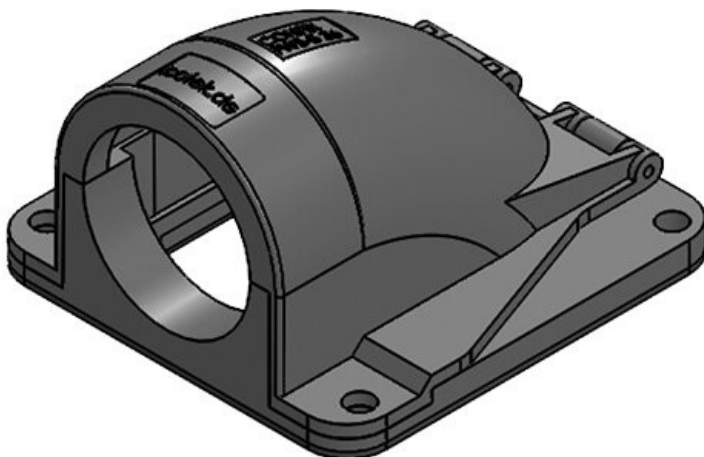

订货号	31423	公称尺寸	NW 37
EAN	4251269300	螺钉孔的数量	4
	417	螺钉的直径	6,6 mm
包装单位	5		
长度	97 mm		
宽度	92 mm		
高度	56 mm		
颜色	灰色 (RAL 7011)