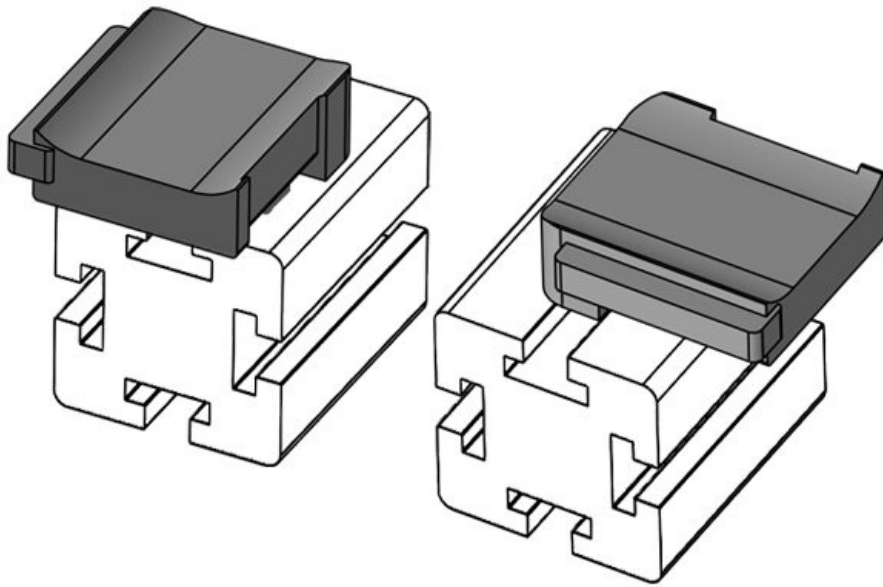

KBH-R 36 Bosch Rexroth G10

订货号	61059	安装高度	19 mm
EAN	4251269331		
	589		
包装单位	10		
适用于 KLKB |	KLKB 300 x		
KLB:	17, KLB 15,		
	KLB 20, KLB		
	25		
长度	43 mm		
宽度	36,5 mm		
高度	26 mm