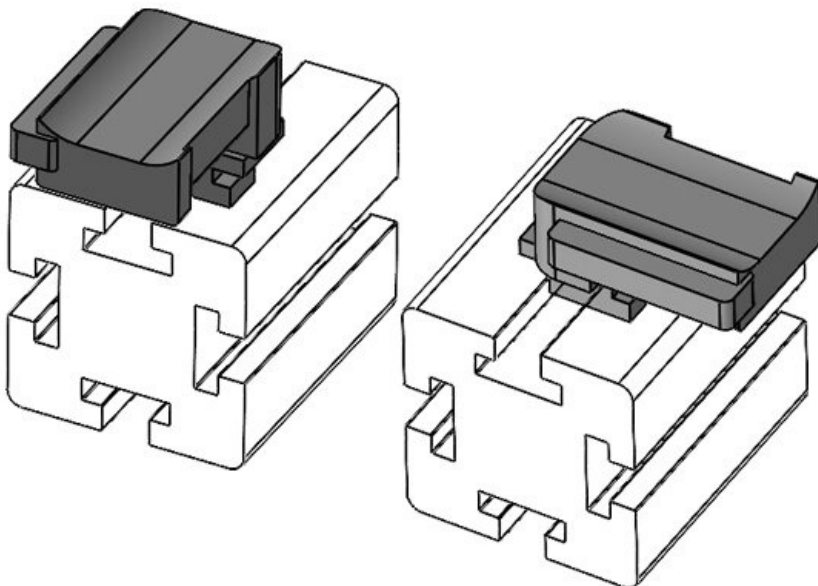

订货号 **61062.9005** 安装高度 **18 mm**
EAN **4251269333**
538
包装单位 **50**
适用于 KLKB | **KLKB 200 x**
KLB: **13, KLB 10,**
KLB 15, KLB
20
长度 **38 mm**
宽度 **24,5 mm**
高度 **26 mm**