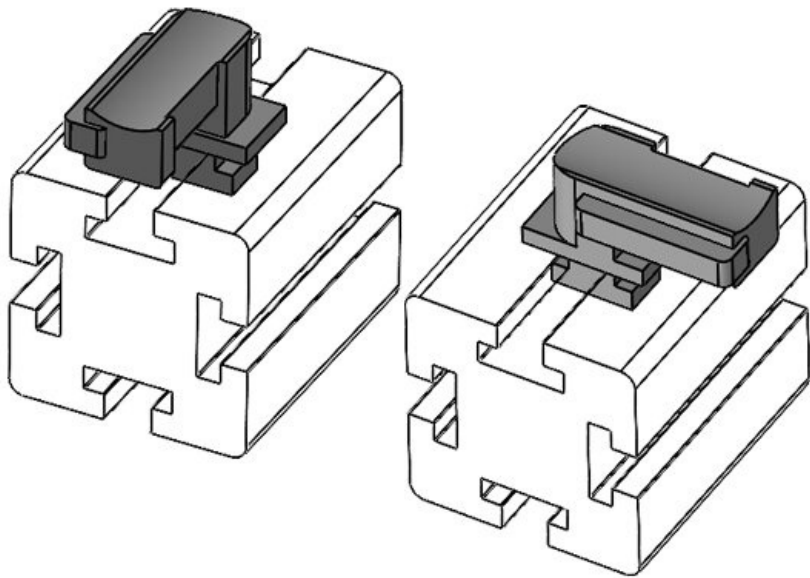

KBH-R 12 Bosch Rexroth G10

订货号	61057.9005	安装高度	16,5 mm
EAN	4251269331		
	756		
包装单位	50		
适用于 KLKB |	KLKB 200 x		
KLB:	13, KLB 10,		
	KLB 15		
长度	34 mm		
宽度	13,5 mm		
高度	26 mm