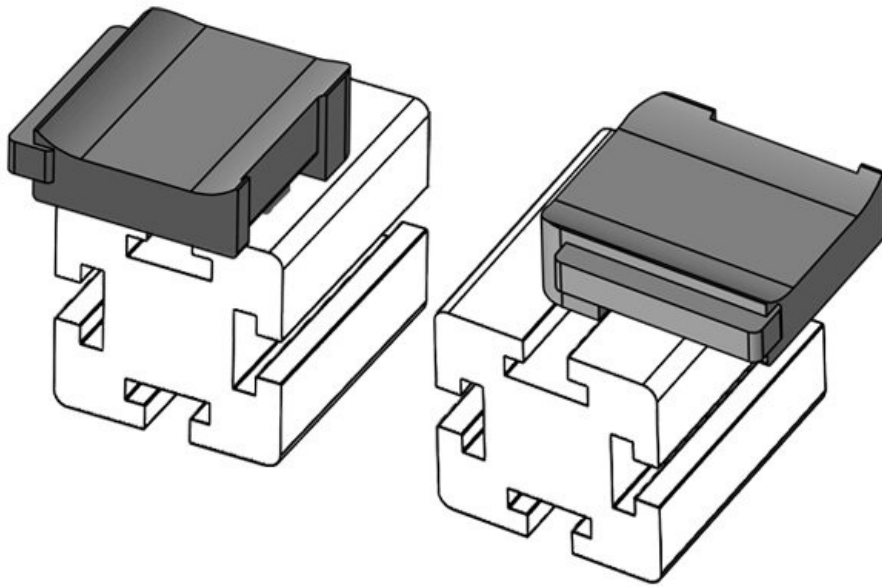

KBH-R 36 MiniTec / item G8

订货号	61053	安装高度	19 mm
EAN	4251269331		
	527		
包装单位	10		
适用于 KLKB |	KLKB 300 x		
KLB:	17, KLB 15,		
	KLB 20, KLB		
	25		
长度	43 mm		
宽度	36,5 mm		
高度	24,5 mm