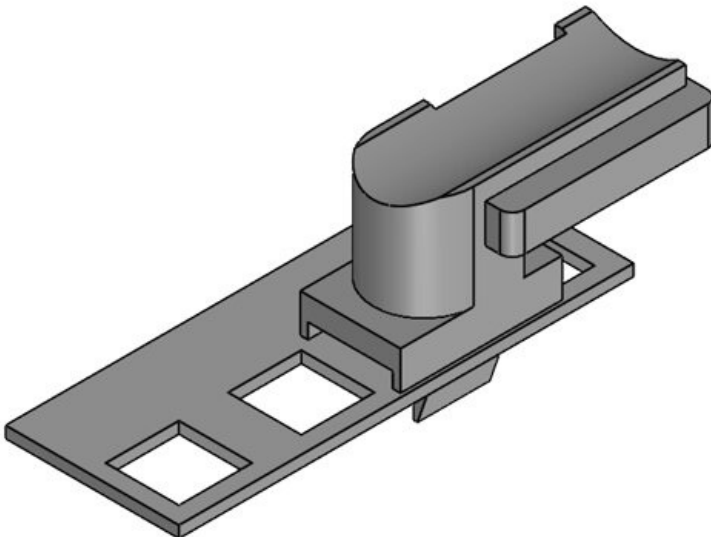

订货号 **61073.9005**   安装高度 **16,5 mm**
EAN **4251269333**
781
包装单位 **50**
适用于 KLKB | **KLKB 200 ×**
KLB: **13, KLB 10,**
KLB 15
长度 **34 mm**
宽度 **13,5 mm**
高度 **24,5 mm**