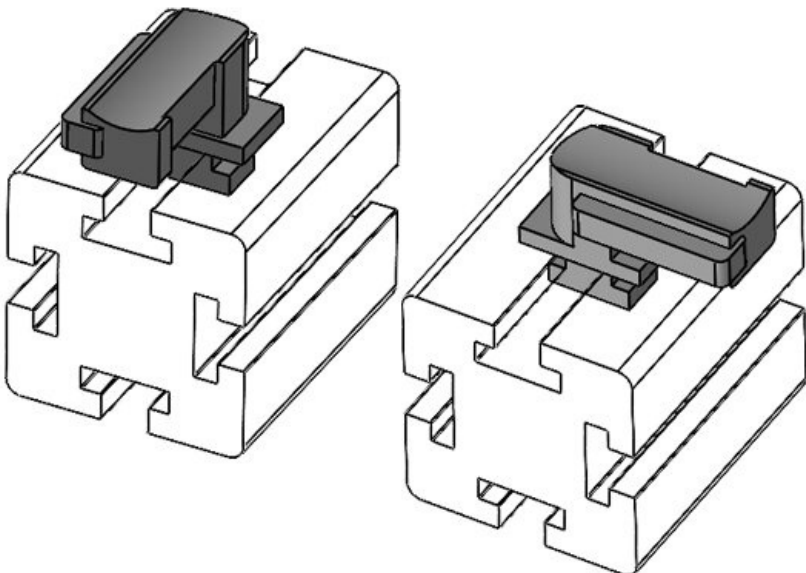

订货号 **61065** 安装高度 **16,5 mm**
EAN **4251269333**
569
包装单位 **10**
适用于 KLKB | **KLKB 200 x**
KLB: **13, KLB 10,**
KLB 15
长度 **34 mm**
宽度 **13,5 mm**
高度 **24,5 mm**