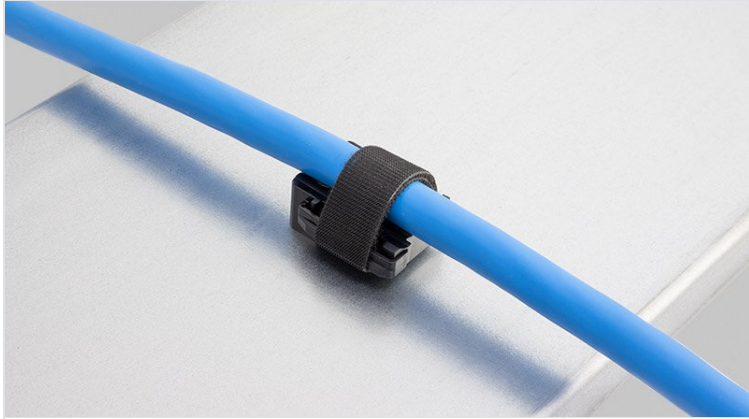

# KBH 扎带固定块

用于搭扣式扎带

RoHS  
compliant

Made in  
Germany

这些固定块可与搭扣式扎带KLKB和KLB结合使用。种类繁多的支架提供了独特而丰富的安装可能性。

搭扣式扎带固定块用作粘扣带有扎带的支架，可以通过多种方式快速轻松地安装。新的 KBH 可以非常快速地安装：带有 90° 扭锁的 KBH-R 和带有螺钉安装的 KBH-S。

组装、拆卸、改装和维修工作可以随时轻松完成。新的搭扣式电缆轧带可作为通用标准型材固定和用于博世力士乐、密泰克、伊诺信 和威图 产品的定制版。