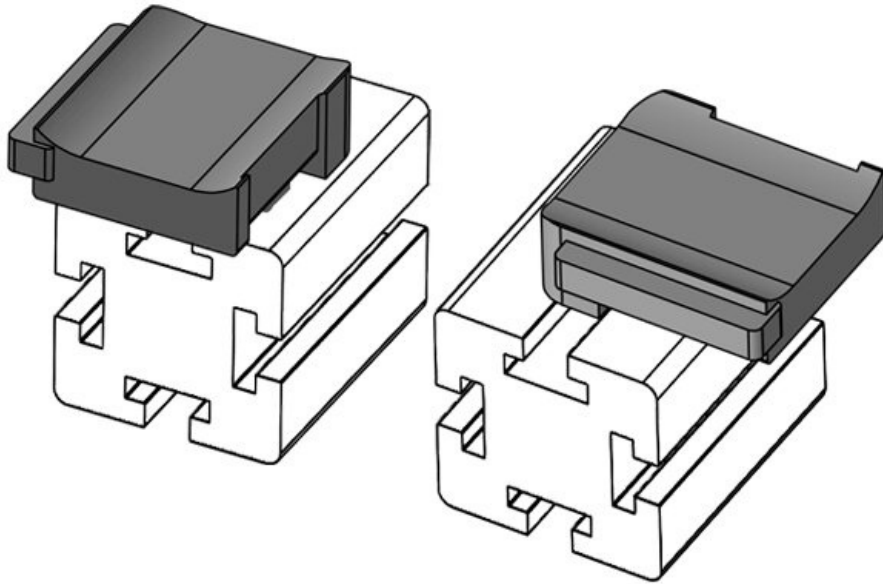

KBH-R 36 Bosch Rexroth G10

订货号	61059.9005	安装高度	19 mm
EAN	4251269331		
	770		
包装单位	50		
适用于 KLKB |	KLKB 300 x		
KLB:	17, KLB 15,		
	KLB 20, KLB		
	25		
长度	43 mm		
宽度	36,5 mm		
高度	26 mm