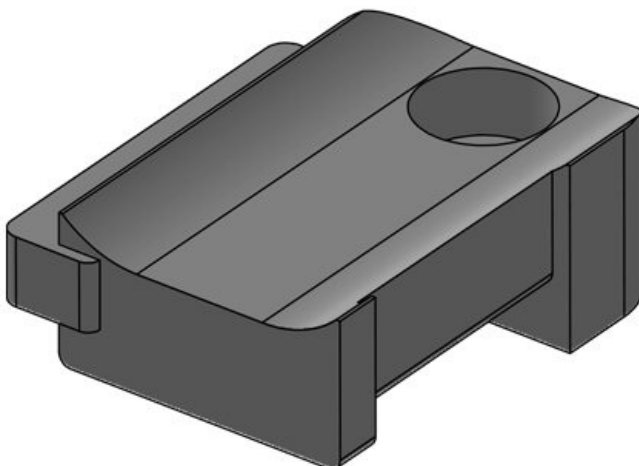

KBH-S 24 M5

订货号	61031.9005	螺钉孔的数量	1
EAN	4251269331	螺钉的直径	5,3 mm
	602		
包装单位	50		
适用于 KLKB |	KLKB 200 x		
KLB:	13, KLB 10,		
	KLB 15, KLB		
	20		
长度	38 mm		
宽度	24,5 mm		
高度	14,8 mm