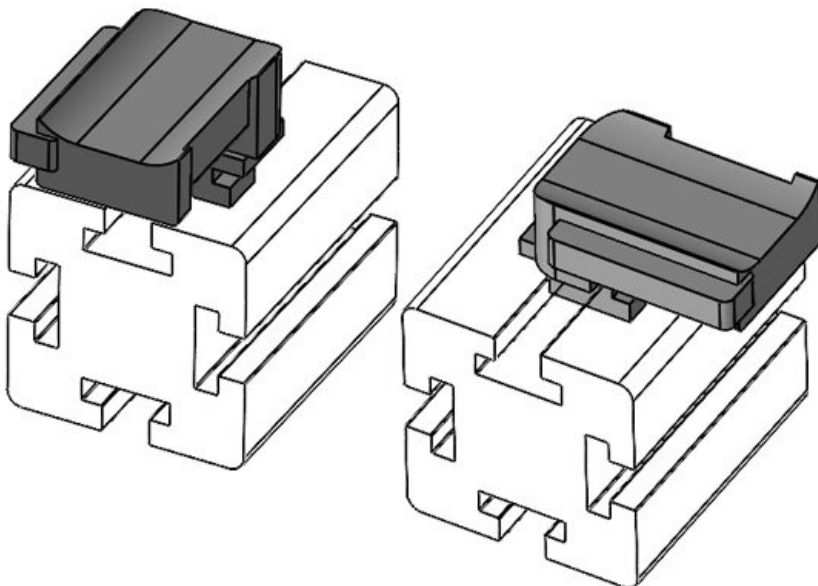

订货号 **61066.9005** 安装高度 **18 mm**
EAN **4251269333**
613
包装单位 **50**
适用于 KLKB | **KLKB 200 x**
KLB: **13, KLB 10,**
KLB 15, KLB
20
长度 **38 mm**
宽度 **24,5 mm**
高度 **26 mm**