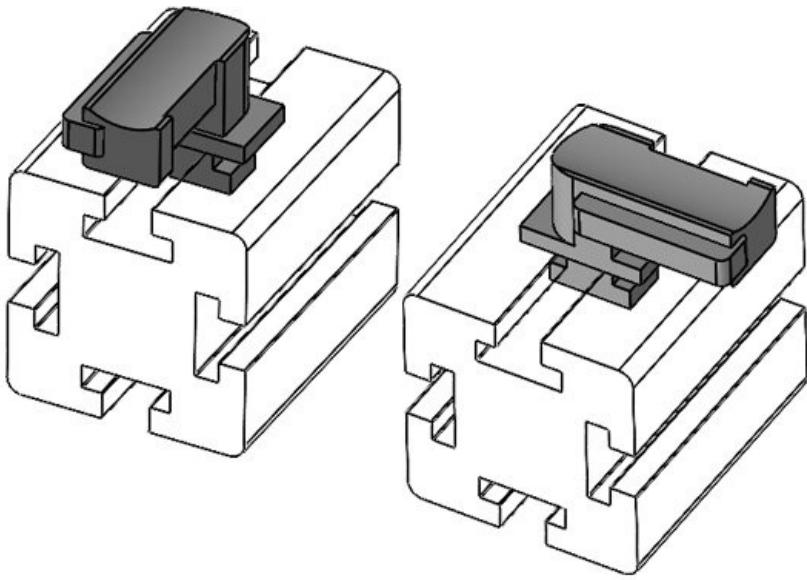

订货号 **61065.9005** 安装高度 **16,5 mm**
EAN **4251269333**
606
包装单位 **50**
适用于 KLKB | **KLKB 200 x**
KLB: **13, KLB 10,**
KLB 15
长度 **34 mm**
宽度 **13,5 mm**
高度 **24,5 mm**