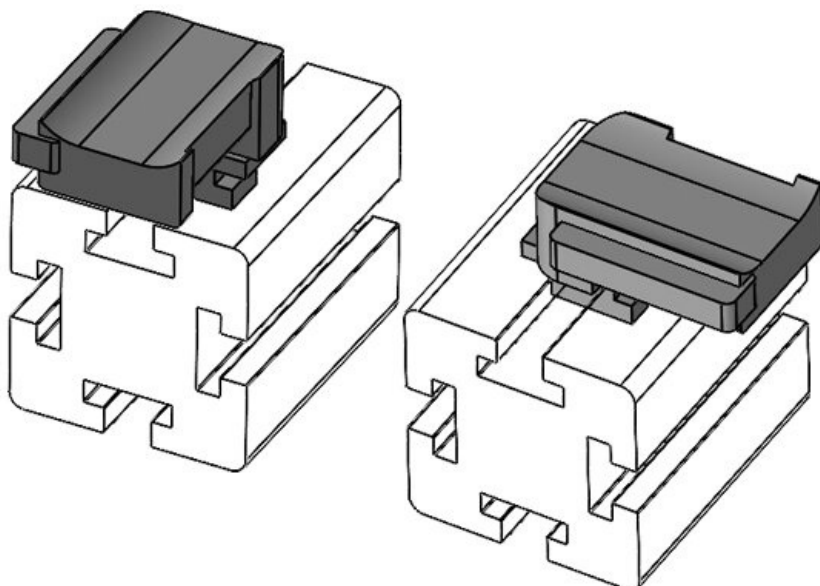

KBH-R 24 MiniTec / item G8

订货号	61052.9005	安装高度	18 mm
EAN	4251269331		
	701		
包装单位	50		
适用于 KLKB |	KLKB 200 x		
KLB:	13, KLB 10,		
	KLB 15, KLB		
	20		
长度	38 mm		
宽度	24,5 mm		
高度	26 mm