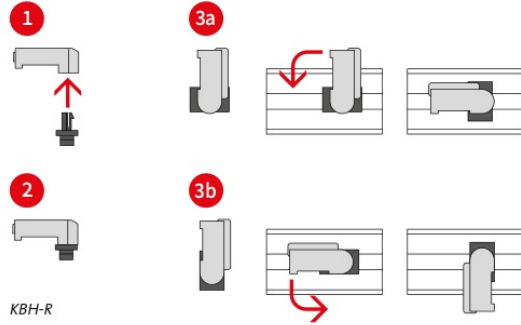

# KBH 扎带固定块

用于搭扣式扎带

RoHS  
compliant

Made in  
Germany

这些固定块可与搭扣式扎带KLKB和KLB结合使用。种类繁多的支架提供了独特而丰富的安装可能性。

搭扣式扎带固定块用作粘扣带有扎带的支架，可以通过多种方式快速轻松地安装。新的 KBH 可以非常快速地安装：带有 90° 扭锁的 KBH-R 和带有螺钉安装的 KBH-S。

组装、拆卸、改装和维修工作可以随时轻松完成。新的搭扣式电缆轧带可作为通用标准型材固定和用于博世力士乐、密泰克、伊诺信 和威图 产品的定制版。