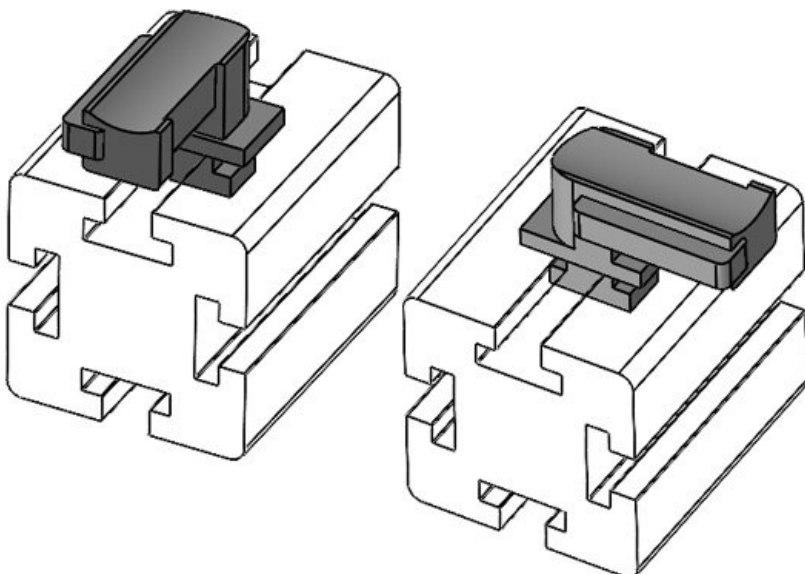

KBH-R 12 MiniTec G8

订货号	61048	安装高度	16,5 mm
EAN	4251269331		
	473		
包装单位	10		
适用于 KLKB |	KLKB 200 x		
KLB:	13, KLB 10,		
	KLB 15		
长度	34 mm		
宽度	13,5 mm		
高度	23 mm