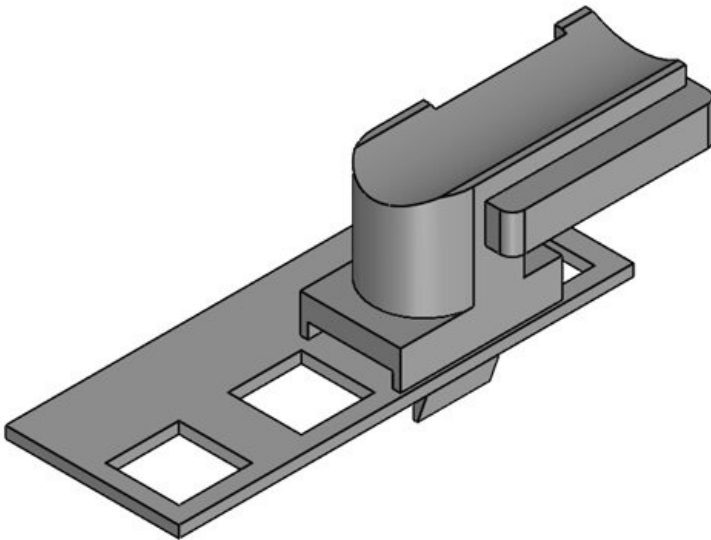

订货号 **61073**   安装高度 **16,5 mm**
EAN **4251269333**
750
包装单位 **10**
适用于 KLKB | **KLKB 200 ×**
KLB: **13, KLB 10,**
KLB 15
长度 **34 mm**
宽度 **13,5 mm**
高度 **24,5 mm**