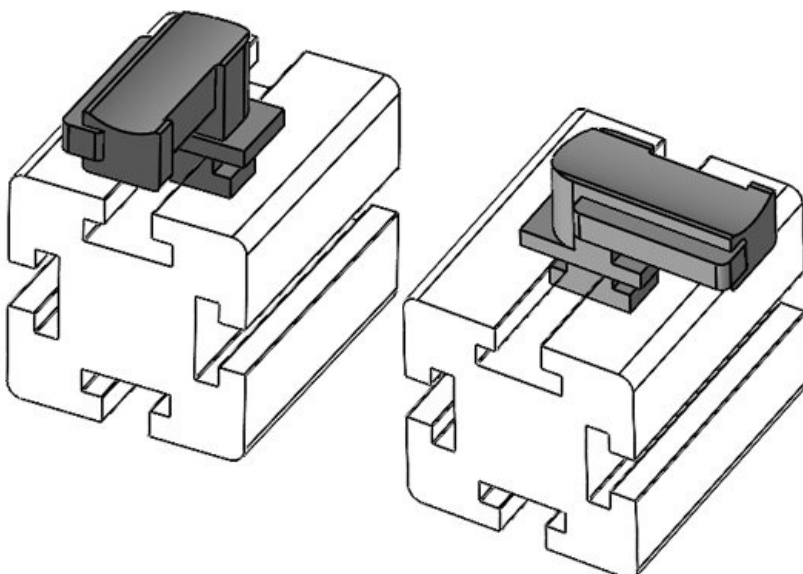

KBH-R 12 Bosch Rexroth G10

订货号	61057	安装高度	16,5 mm
EAN	4251269331		
	565		
包装单位	10		
适用于 KLKB |	KLKB 200 x		
KLB:	13, KLB 10,		
	KLB 15		
长度	34 mm		
宽度	13,5 mm		
高度	26 mm