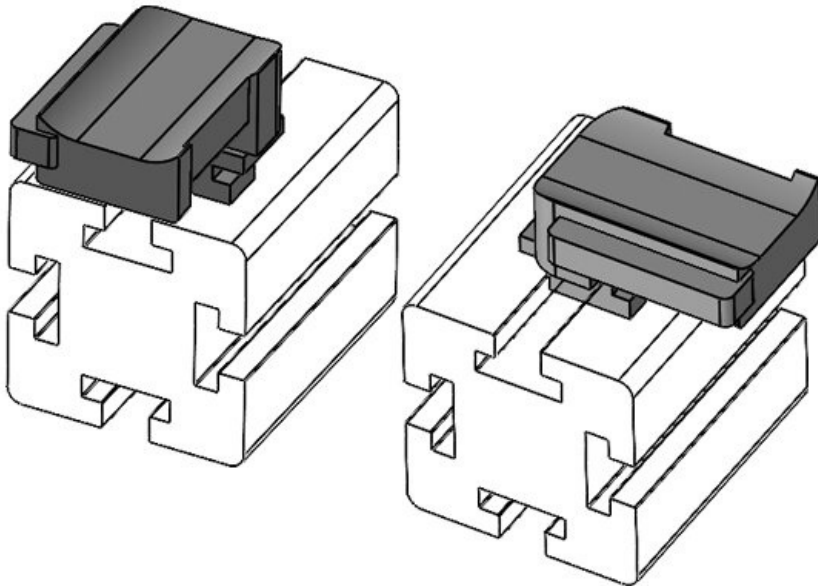

订货号 **61062** 安装高度 **18 mm**
EAN **4251269333**
491
包装单位 **10**
适用于 KLKB | **KLKB 200 x**
KLB: **13, KLB 10,**
KLB 15, KLB
20
长度 **38 mm**
宽度 **24,5 mm**
高度 **26 mm**