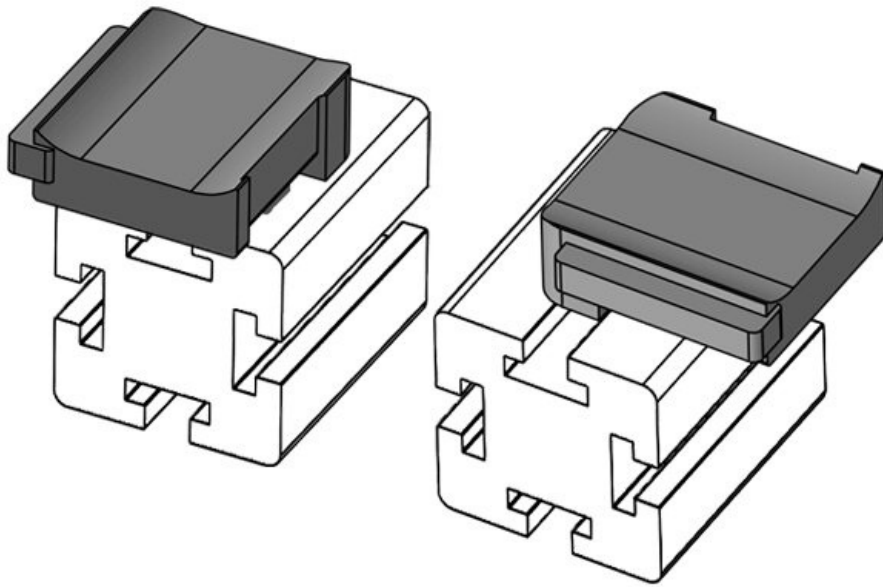

KBH-R 36 MiniTec G8

订货号	61050	安装高度	19 mm
EAN	4251269331		
	497		
包装单位	10		
适用于 KLKB |	KLKB 300 x		
KLB:	17, KLB 15,		
	KLB 20, KLB		
	25		
长度	43 mm		
宽度	36,5 mm		
高度	23 mm