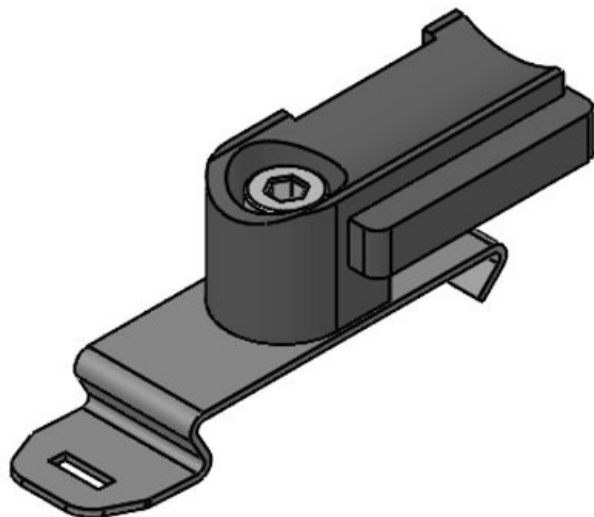

订货号 **61068**   安装高度 **13,5 mm**
EAN **4251269333**
637
包装单位 **10**
适用于 KLKB | **KLKB 200 x**
KLB: **13, KLB 10,**
KLB 15
长度 **57,3 mm**
宽度 **14 mm**
高度 **20,4 mm**