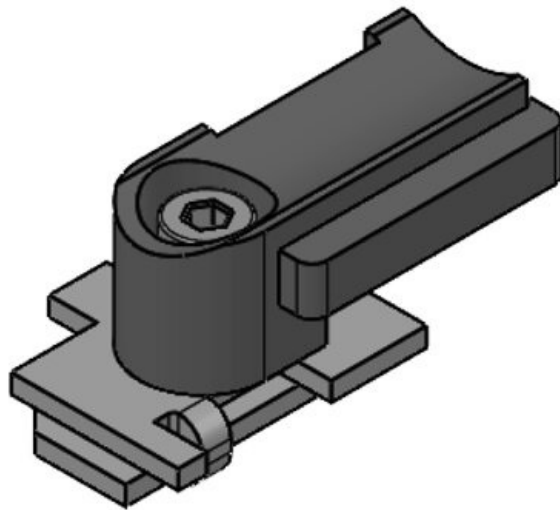

订货号	61070	安装高度	13,5 mm
EAN	4251269333		
	675		
包装单位	10		
适用于 KLKB |	KLKB 200 x		
KLB:	13, KLB 10,		
	KLB 15		
长度	41 mm		
宽度	22,5 mm		
高度	20 mm