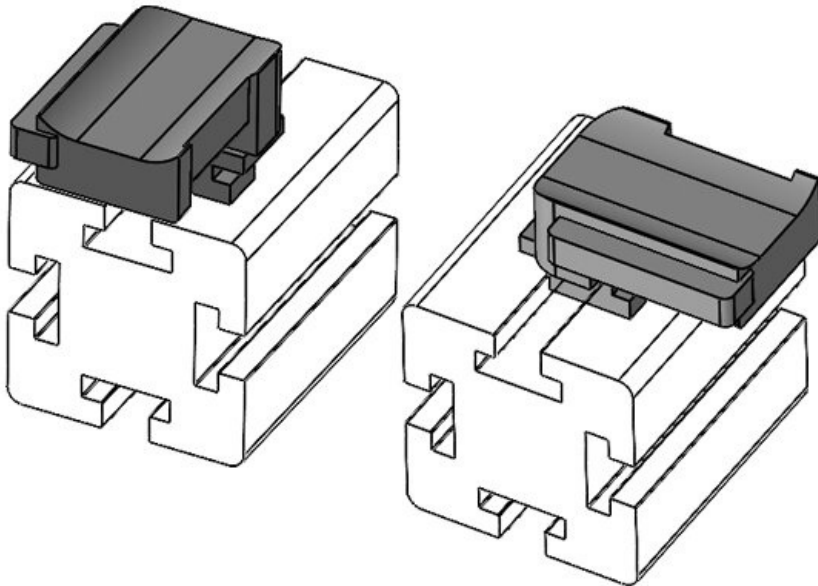

订货号 **61066** 安装高度 **18 mm**
EAN **4251269333**
576
包装单位 **10**
适用于 KLKB | **KLKB 200 x**
KLB: **13, KLB 10,**
KLB 15, KLB
20
长度 **38 mm**
宽度 **24,5 mm**
高度 **26 mm**