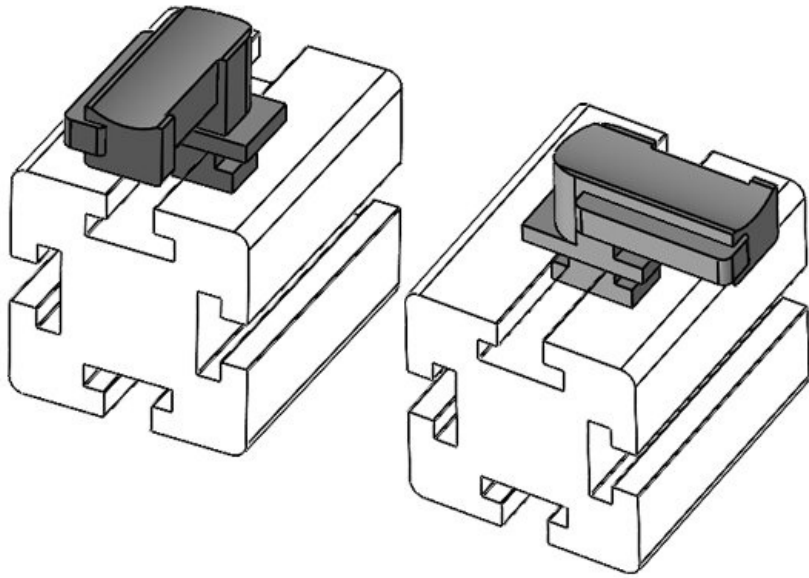

KBH-R 12 MiniTec G8

订货号	61048.9005	安装高度	16,5 mm
EAN	4251269331		
	664		
包装单位	50		
适用于 KLKB |	KLKB 200 x		
KLB:	13, KLB 10,		
	KLB 15		
长度	34 mm		
宽度	13,5 mm		
高度	23 mm