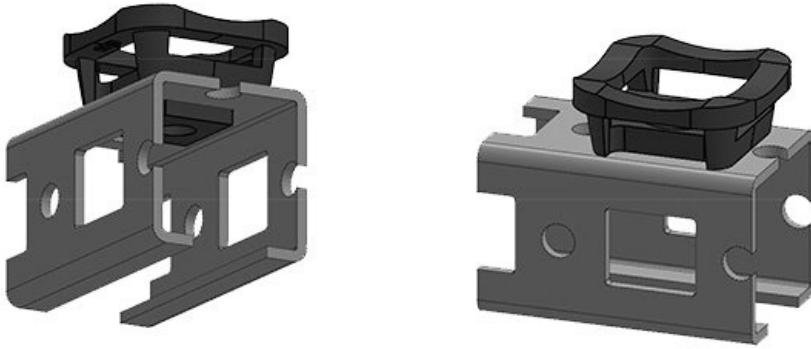

订货号 **61018**
EAN **4251269315**
893
包装单位 **100**
适用于 KLKB | **KLKB 200 ×**
KLB: **7, KLKB 200**
× 13, KLB 10