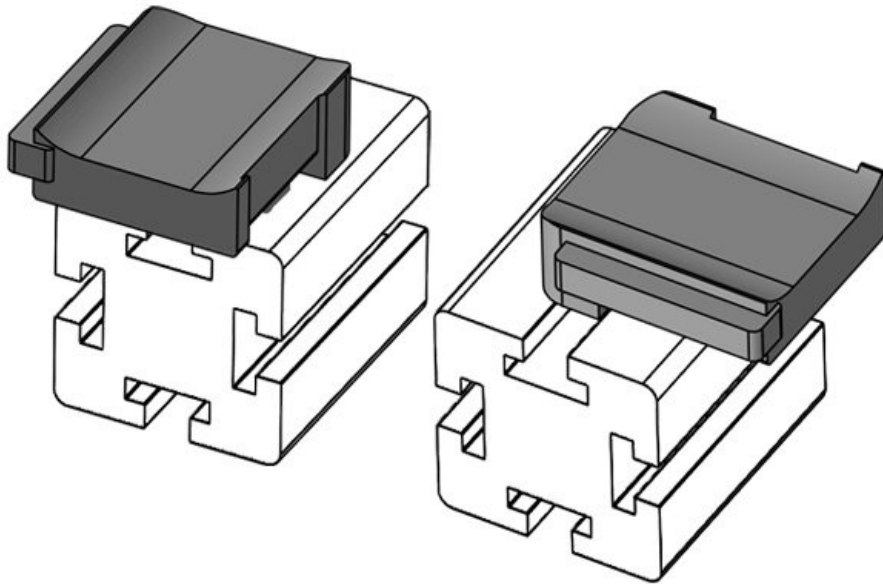

订货号 **61063.9005** 安装高度 **19 mm**
EAN **4251269333**
545
包装单位 **50**
适用于 KLKB | **KLKB 300 x**
KLB: **17, KLB 15,**
KLB 20, KLB
25
长度 **43 mm**
宽度 **36,5 mm**
高度 **24,5 mm**