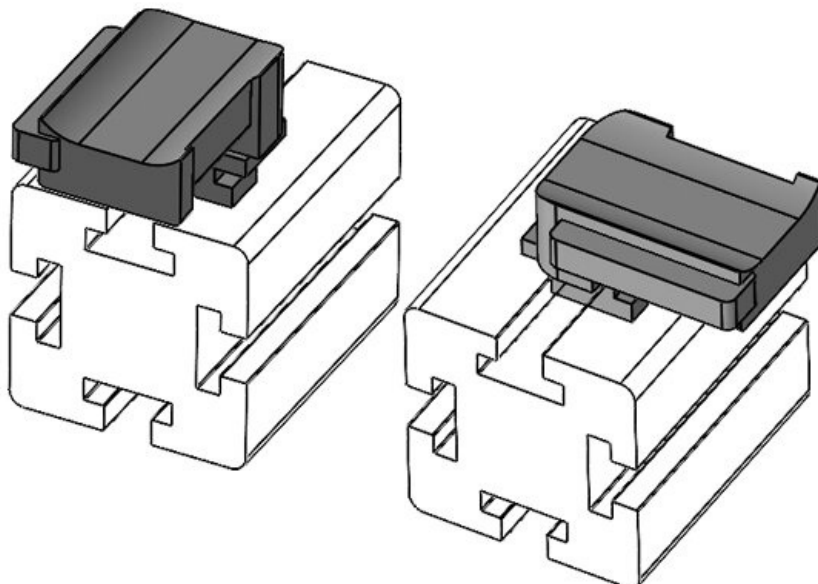

KBH-R 24 MiniTec G8

订货号	61049.9005	安装高度	18 mm
EAN	4251269331		
	671		
包装单位	50		
适用于 KLKB |	KLKB 200 x		
KLB:	13, KLB 10,		
	KLB 15, KLB		
	20		
长度	38 mm		
宽度	24,5 mm		
高度	24 mm