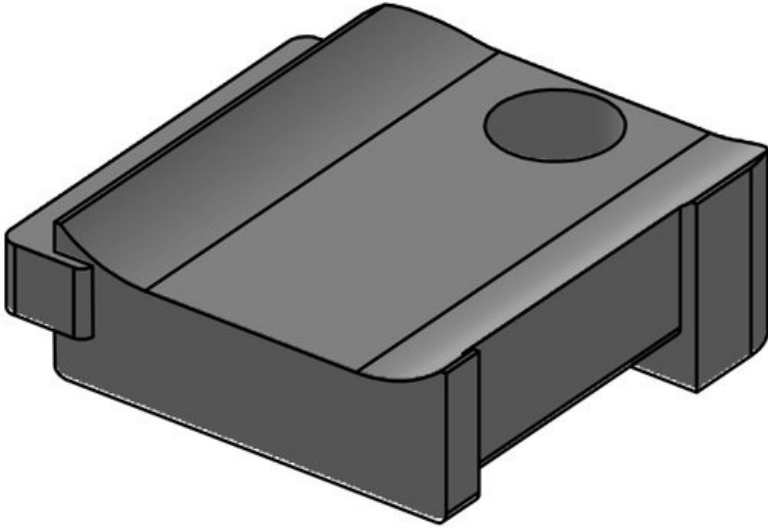

KBH-S 36-1 M5

订货号	61032	螺钉孔的数量	1
EAN	4251269331	螺钉的直径	5,3 mm
	374		
包装单位	10		
适用于 KLKB |	KLKB 300 x		
KLB:	17, KLB 15,		
	KLB 20, KLB		
	25		
长度	43 mm		
宽度	36,5 mm		
高度	16 mm