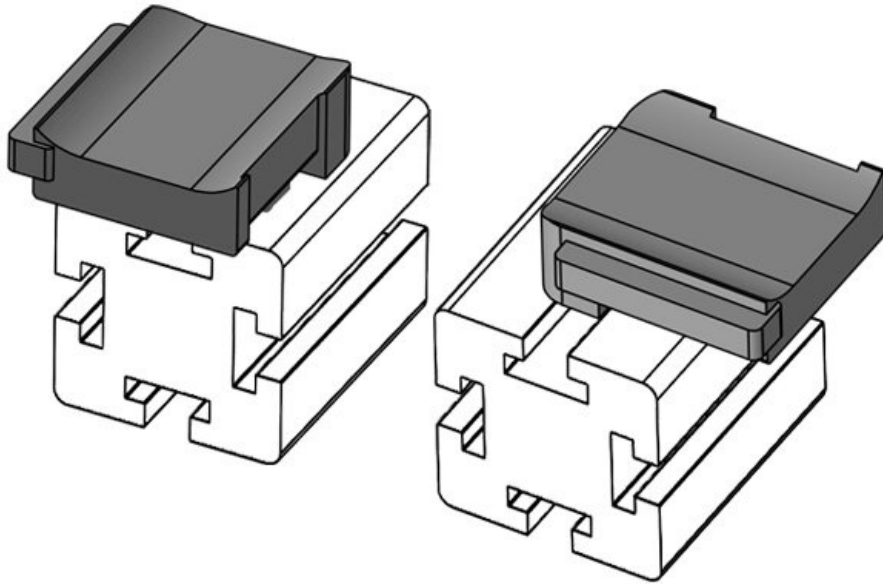

KBH-R 36 MiniTec G8

订货号	61050.9005	安装高度	19 mm
EAN	4251269331		
	688		
包装单位	50		
适用于 KLKB |	KLKB 300 x		
KLB:	17, KLB 15,		
	KLB 20, KLB		
	25		
长度	43 mm		
宽度	36,5 mm		
高度	23 mm