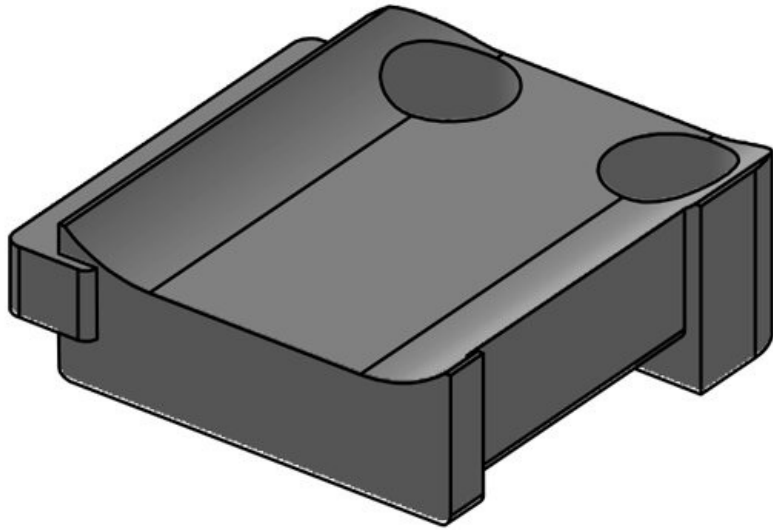

KBH-S 36-2 M5

订货号	61033.9005	螺钉孔的数量	2
EAN	4251269331	螺钉的直径	5,3 mm
	626		
包装单位	50		
适用于 KLKB |	KLKB 300 x		
KLB:	17, KLB 15,		
	KLKB 20, KLB		
	25		
长度	43 mm		
宽度	36,5 mm		
高度	16 mm		

KBH-S