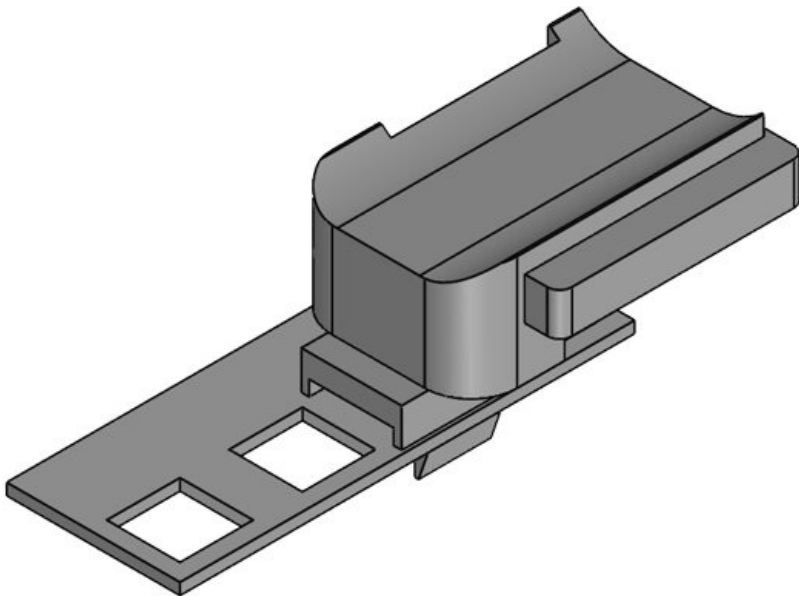

订货号	61074.9005	安装高度	18 mm
EAN	4251269333		
	798		
包装单位	50		
适用于 KLKB |	KLKB 200 x		
KLB:	13, KLB 10,		
	KLB 15, KLB		
	20		
长度	38 mm		
宽度	24,5 mm		
高度	26 mm