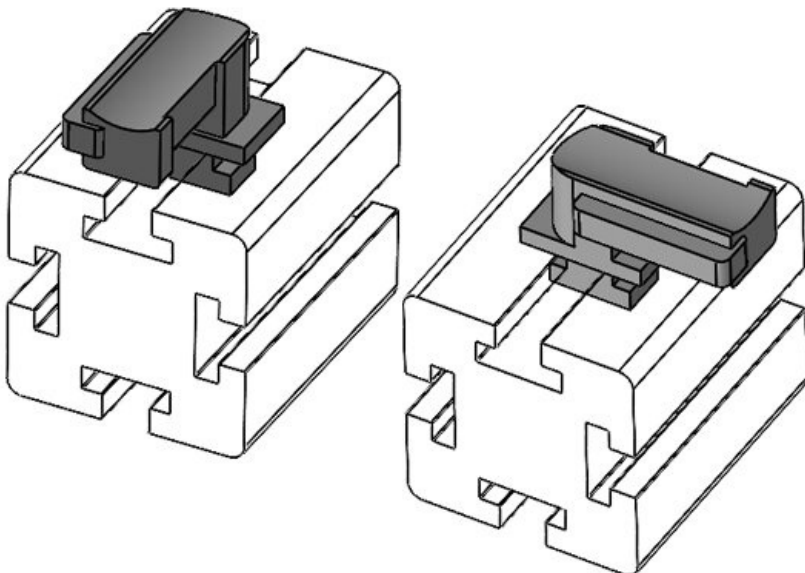

KBH-R 12 MiniTec / item G8

订货号	61051	安装高度	16,5 mm
EAN	4251269331		
	503		
包装单位	10		
适用于 KLKB |	KLKB 200 x		
KLB:	13, KLB 10,		
	KLB 15		
长度	34 mm		
宽度	13,5 mm		
高度	24,5 mm