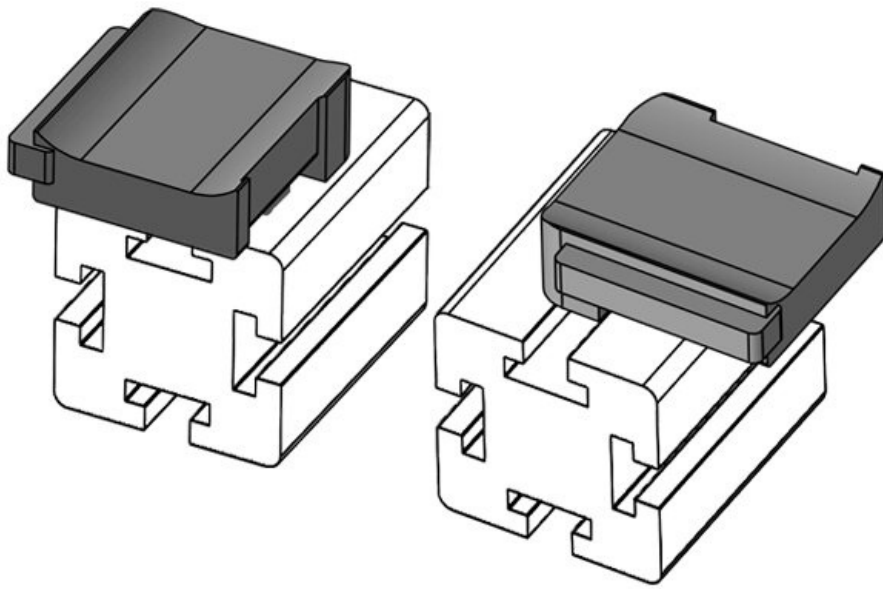

订货号	61067	安装高度	19 mm
EAN	4251269333		
	583		
包装单位	10		
适用于 KLKB |	KLKB 300 x		
KLB:	17, KLB 15,		
	KLB 20, KLB		
	25		
长度	43 mm		
宽度	36,5 mm		
高度	24,5 mm