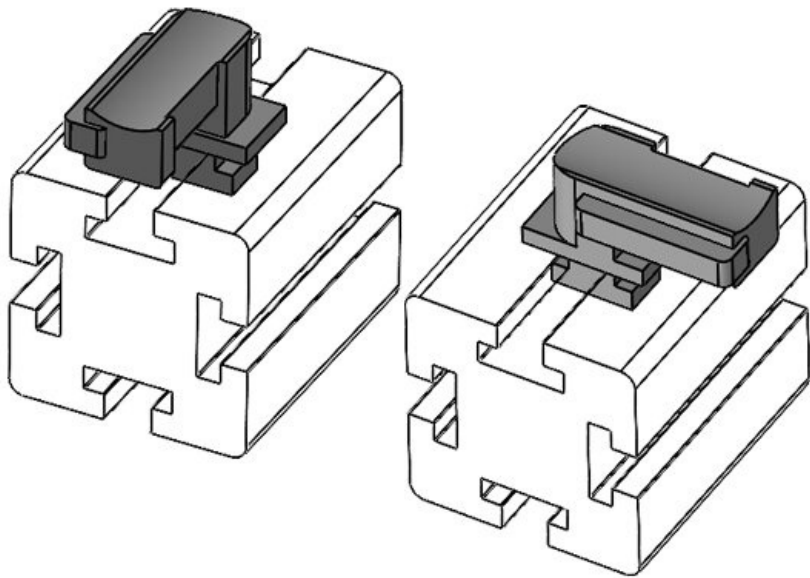

KBH-R 12 MiniTec / item G8

订货号	61051.9005	安装高度	16,5 mm
EAN	4251269331		
	695		
包装单位	50		
适用于 KLKB |	KLKB 200 x		
KLB:	13, KLB 10,		
	KLB 15		
长度	34 mm		
宽度	13,5 mm		
高度	24,5 mm