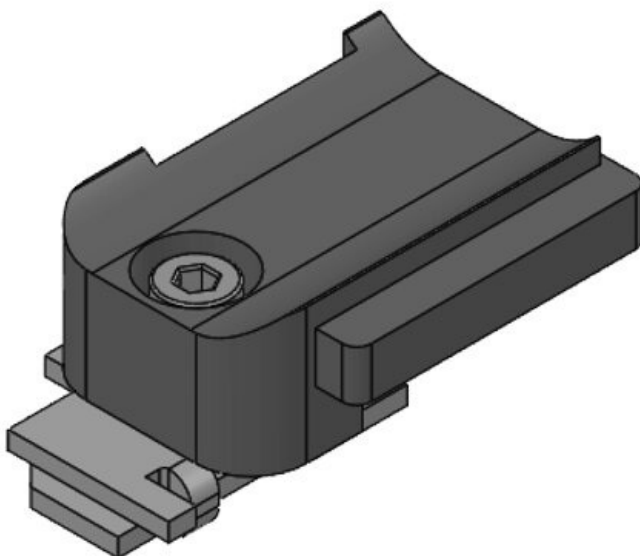

订货号	61071	安装高度	14,8 mm
EAN	4251269333		
	682		
包装单位	10		
适用于 KLKB |	KLKB 200 x		
KLB:	13, KLB 10,		
	KLB 15, KLB		
	20		
长度	46 mm		
宽度	22,5 mm		
高度	21,3 mm