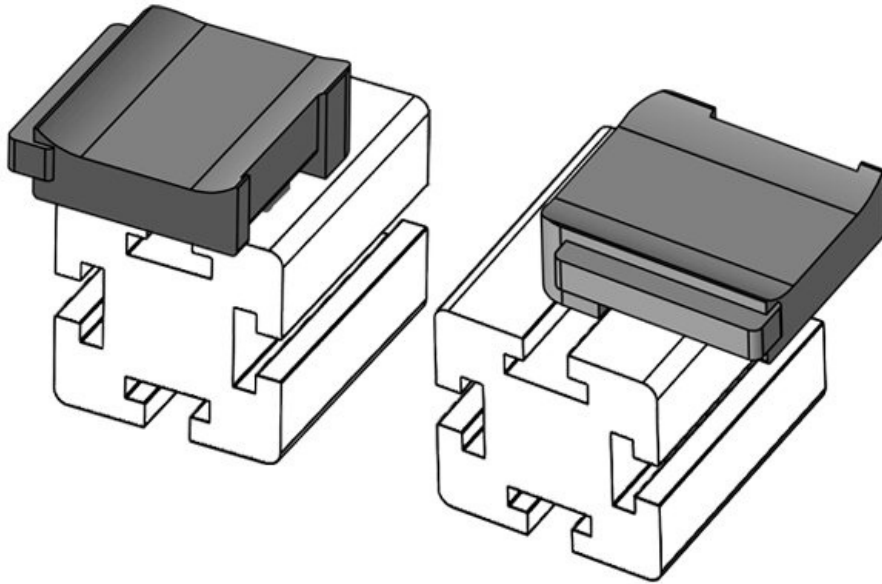

KBH-R 36 Bosch Rexroth G8

订货号	61056.9005	安装高度	19 mm
EAN	4251269331		
	749		
包装单位	50		
适用于 KLKB |	KLKB 300 x		
KLB:	17, KLB 15,		
	KLB 20, KLB		
	25		
长度	43 mm		
宽度	36,5 mm		
高度	22,5 mm