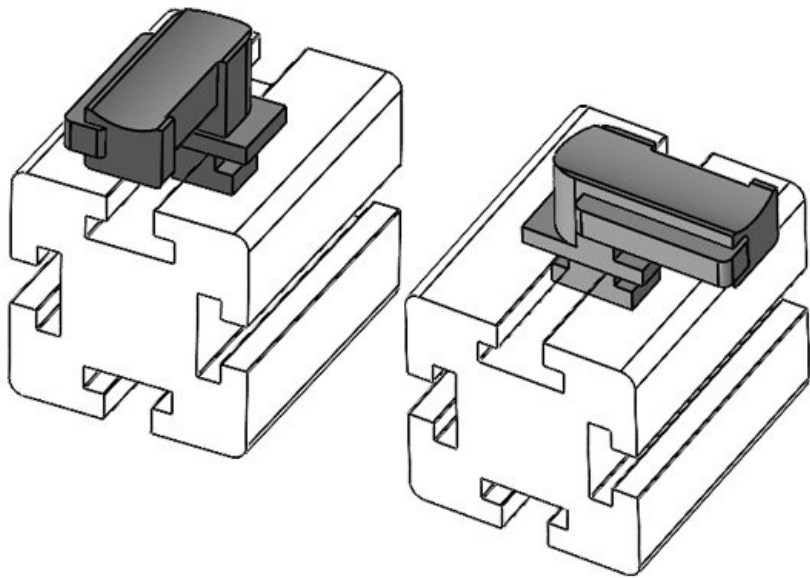

KBH-R 12 Bosch Rexroth G8

订货号	61054.9005	安装高度	16,5 mm
EAN	4251269331		
	725		
包装单位	50		
适用于 KLKB |	KLKB 200 x		
KLB:	13, KLB 10,		
	KLB 15		
长度	34 mm		
宽度	13,5 mm		
高度	22,5 mm