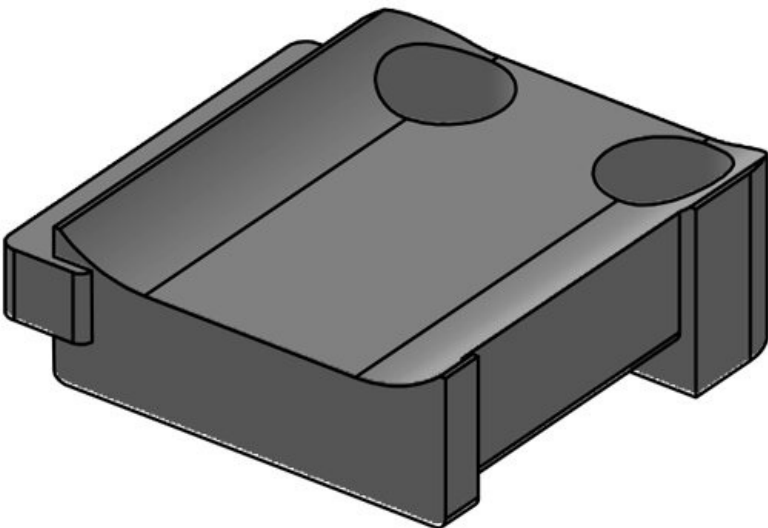

KBH-S 36-2 M5

订货号	61033	螺钉孔的数量	2
EAN	4251269331	螺钉的直径	5,3 mm
	381		
包装单位	10		
适用于 KLKB |	KLKB 300 x		
KLB:	17, KLB 15,		
	KLB 20, KLB		
	25		
长度	43 mm		
宽度	36,5 mm		
高度	16 mm