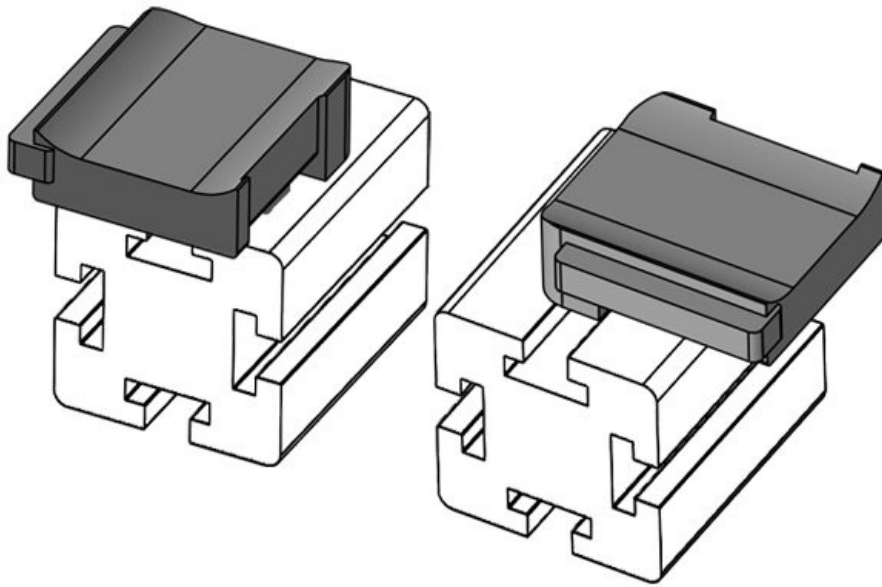

KBH-R 36-1 Bosch Rexroth G8

订货号	61056	安装高度	19 mm
EAN	4251269331		
	558		
包装单位	10		
适用于 KLKB |	KLKB 300 x		
KLB:	17, KLB 15,		
	KLB 20, KLB		
	25		
长度	43 mm		
宽度	36,5 mm		
高度	22,5 mm