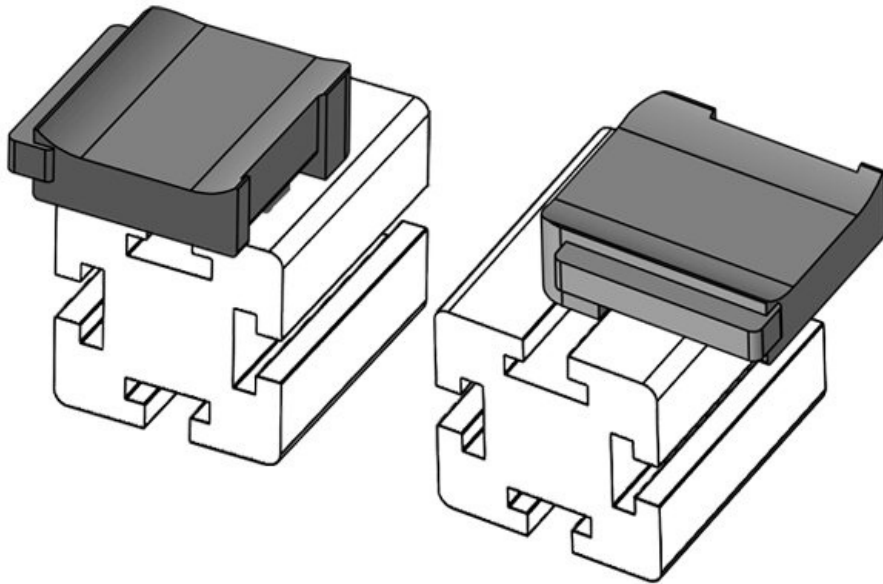

订货号	61067.9005	安装高度	19 mm
EAN	4251269333		
	620		
包装单位	10		
适用于 KLKB |	KLKB 300 x		
KLB:	17, KLB 15,		
	KLB 20, KLB		
	25		
长度	43 mm		
宽度	36,5 mm		
高度	24,5 mm