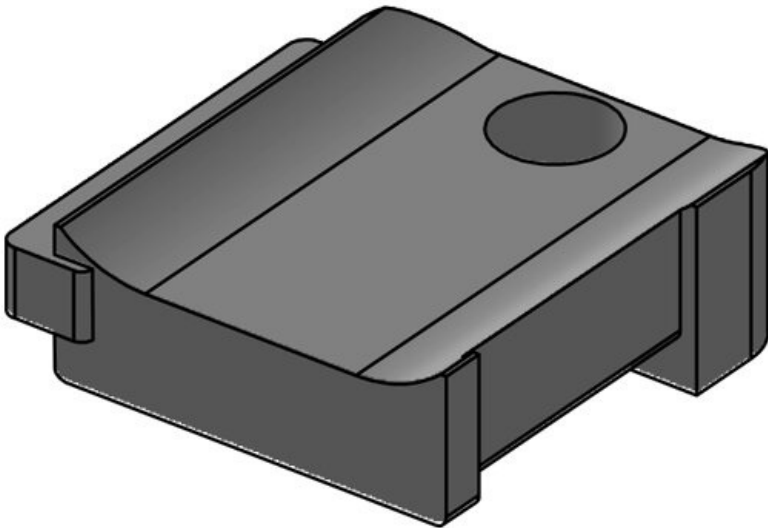

KBH-S 36-1 M5

订货号	61032.9005	螺钉孔的数量	1
EAN	4251269331	螺钉的直径	5,3 mm
	619		
包装单位	50		
适用于 KLKB |	KLKB 300 x		
KLB:	17, KLB 15,		
	KLB 20, KLB		
	25		
长度	43 mm		
宽度	36,5 mm		
高度	16 mm