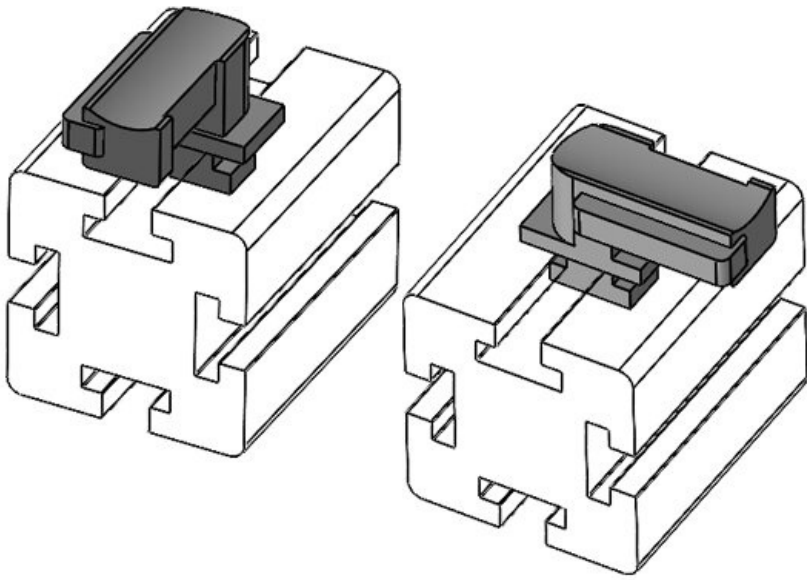

订货号 **61061.9005** 安装高度 **16,5 mm**
EAN **4251269333**
521
包装单位 **50**
适用于 KLKB | **KLKB 200 x**
KLB: **13, KLB 10,**
KLB 15
长度 **34 mm**
宽度 **13,5 mm**
高度 **24,5 mm**