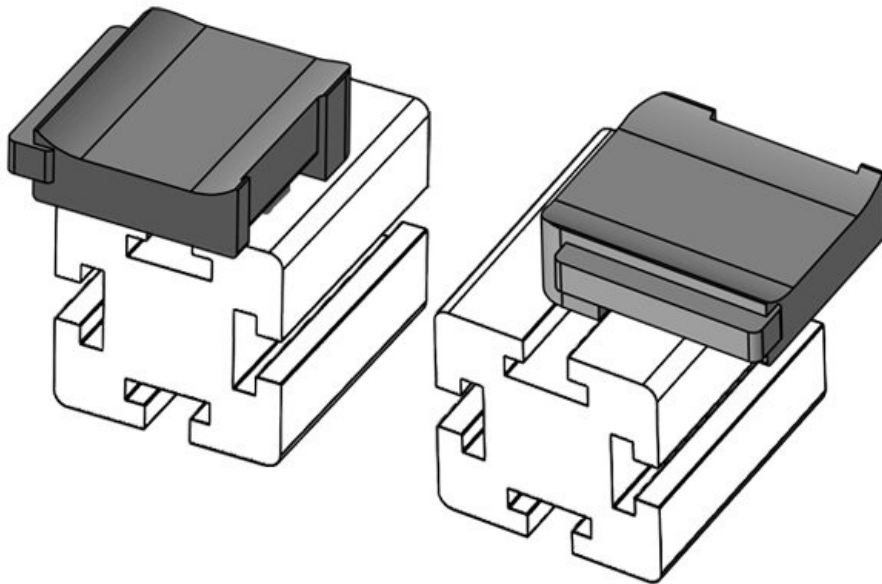

KBH-R 36 MiniTec / item G8

订货号	61053.9005	安装高度	19 mm
EAN	4251269331		
	718		
包装单位	50		
适用于 KLKB |	KLKB 300 x		
KLB:	17, KLB 15,		
	KLB 20, KLB		
	25		
长度	43 mm		
宽度	36,5 mm		
高度	24,5 mm