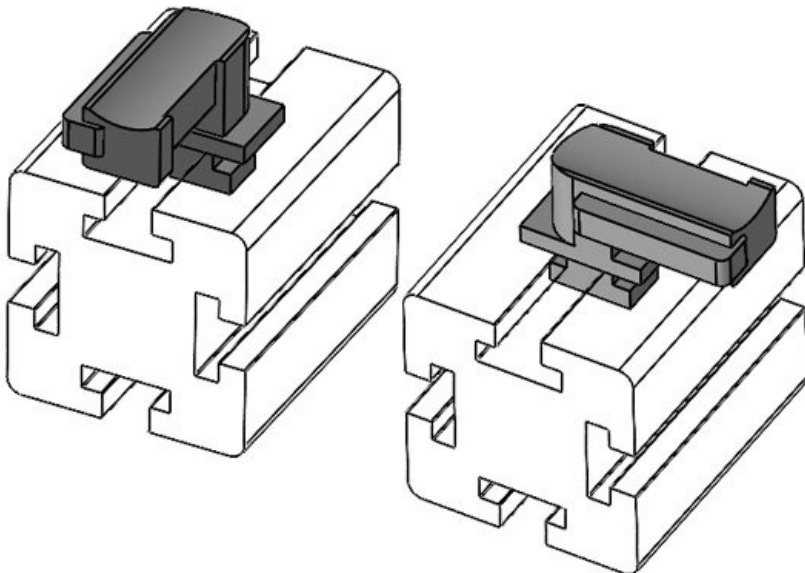

KBH-R 12 Bosch Rexroth G8

订货号	61054	安装高度	16,5 mm
EAN	4251269331		
	534		
包装单位	10		
适用于 KLKB |	KLKB 200 x		
KLB:	13, KLB 10,		
	KLB 15		
长度	34 mm		
宽度	13,5 mm		
高度	22,5 mm