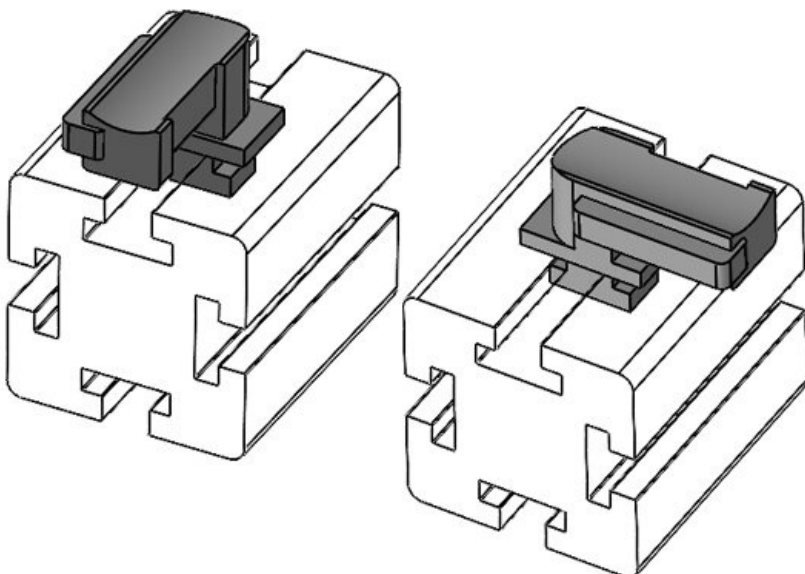

订货号	61061	安装高度	16,5 mm
EAN	4251269333		
	484		
包装单位	10		
适用于 KLKB |	KLKB 200 x		
KLB:	13, KLB 10,		
	KLB 15		
长度	34 mm		
宽度	13,5 mm		
高度	24,5 mm