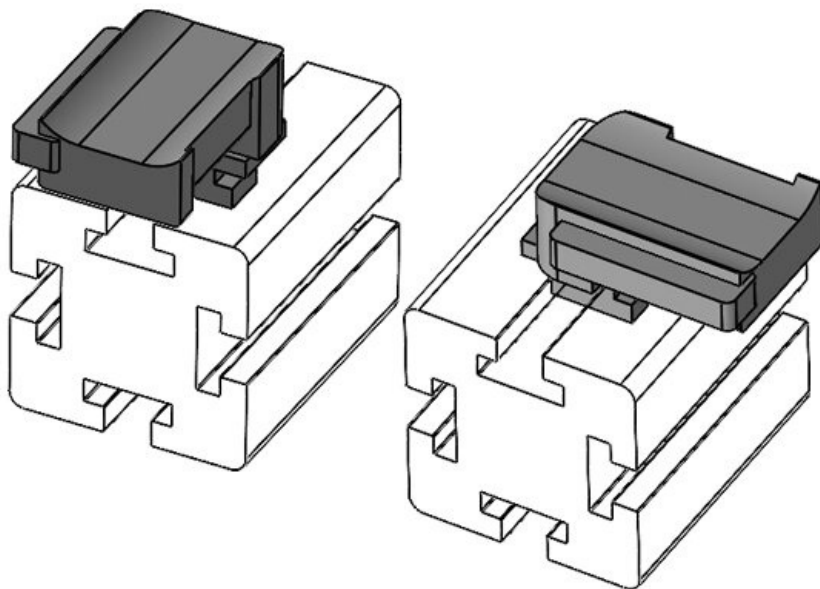

KBH-R 24 Bosch Rexroth G8

订货号	61055	安装高度	18 mm
EAN	4251269331		
	541		
包装单位	10		
适用于 KLKB |	KLKB 200 x		
KLB:	13, KLB 10,		
	KLB 15, KLB		
	20		
长度	38 mm		
宽度	24,5 mm		
高度	22,5 mm