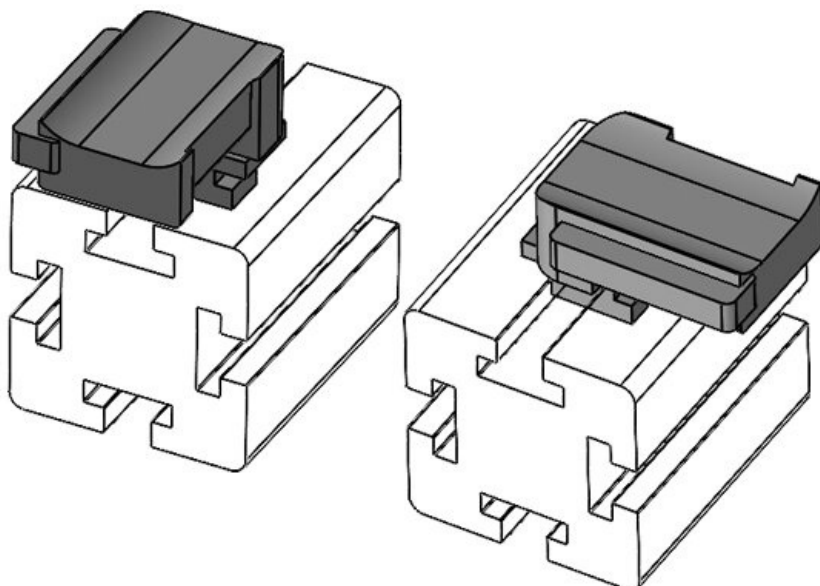

KBH-R 24 Bosch Rexroth G10

订货号	61058.9005	安装高度	18 mm
EAN	4251269331		
	763		
包装单位	50		
适用于 KLKB |	KLKB 200 x		
KLB:	13, KLB 10,		
	KLB 15, KLB		
	20		
长度	38 mm		
宽度	24,5 mm		
高度	26 mm