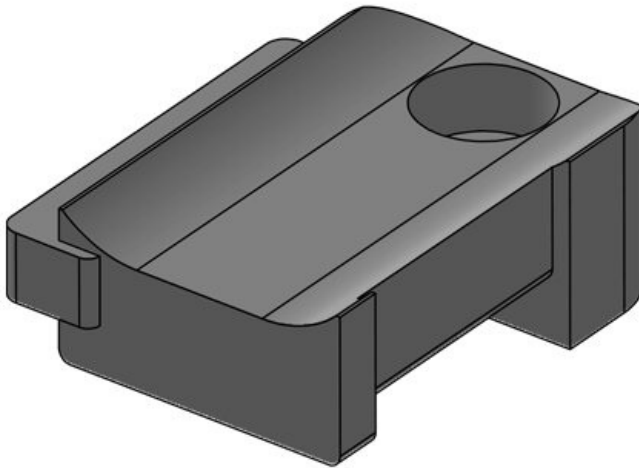

KBH-S 24 M5

订货号	61031	螺钉孔的数量	1
EAN	4251269331	螺钉的直径	5,3 mm
	367		
包装单位	10		
适用于 KLKB |	KLKB 200 x		
KLB:	13, KLB 10,		
	KLB 15, KLB		
	20		
长度	38 mm		
宽度	24,5 mm		
高度	14,8 mm