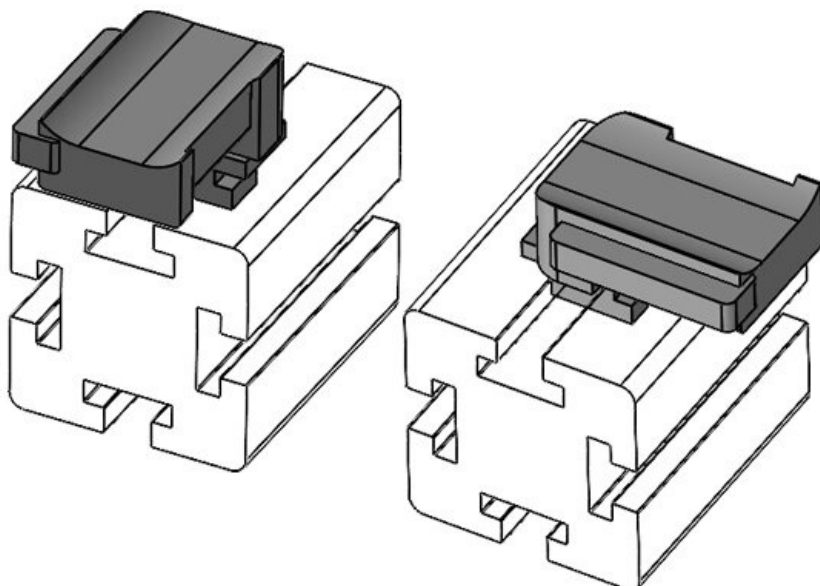

KBH-R 24 Bosch Rexroth G8

订货号	61055.9005	安装高度	18 mm
EAN	4251269331		
	732		
包装单位	50		
适用于 KLKB |	KLKB 200 x		
KLB:	13, KLB 10,		
	KLB 15, KLB		
	20		
长度	38 mm		
宽度	24,5 mm		
高度	22,5 mm