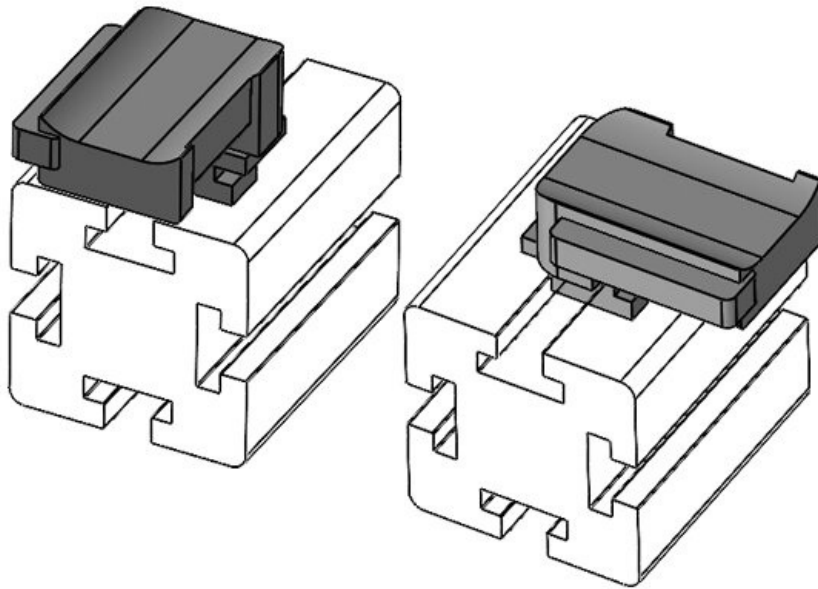

KBH-R 24 MiniTec G8

订货号	61049	安装高度	18 mm
EAN	4251269331		
	480		
包装单位	10		
适用于 KLKB |	KLKB 200 x		
KLB:	13, KLB 10,		
	KLB 15, KLB		
	20		
长度	38 mm		
宽度	24,5 mm		
高度	24 mm