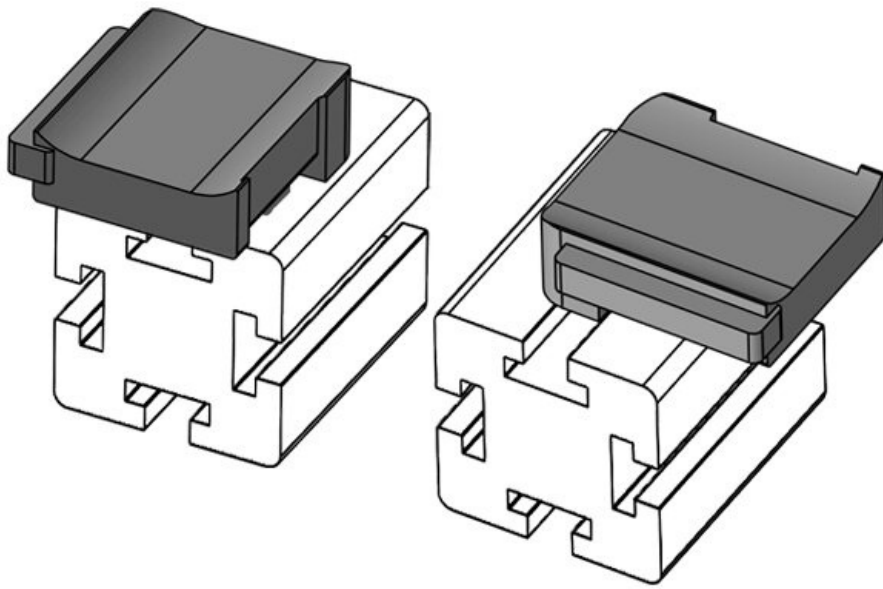

订货号 **61063** 安装高度 **19 mm**
EAN **4251269333**
507
包装单位 **10**
适用于 KLKB | **KLKB 300 x**
KLB: **17, KLB 15,**
KLB 20, KLB
25
长度 **43 mm**
宽度 **36,5 mm**
高度 **24,5 mm**