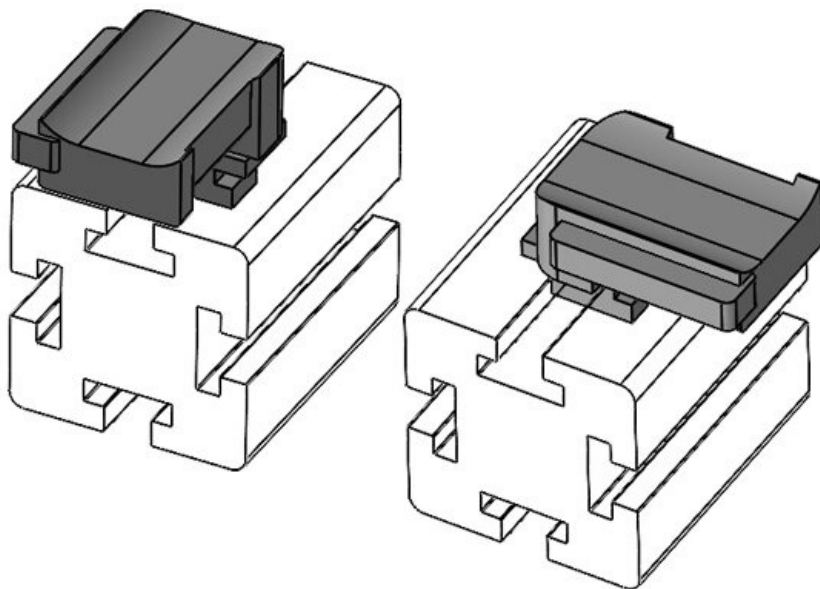

KBH-R 24 MiniTec / item G8

订货号	61052	安装高度	18 mm
EAN	4251269331		
	510		
包装单位	10		
适用于 KLKB |	KLKB 200 x		
KLB:	13, KLB 10,		
	KLB 15, KLB		
	20		
长度	38 mm		
宽度	24,5 mm		
高度	26 mm