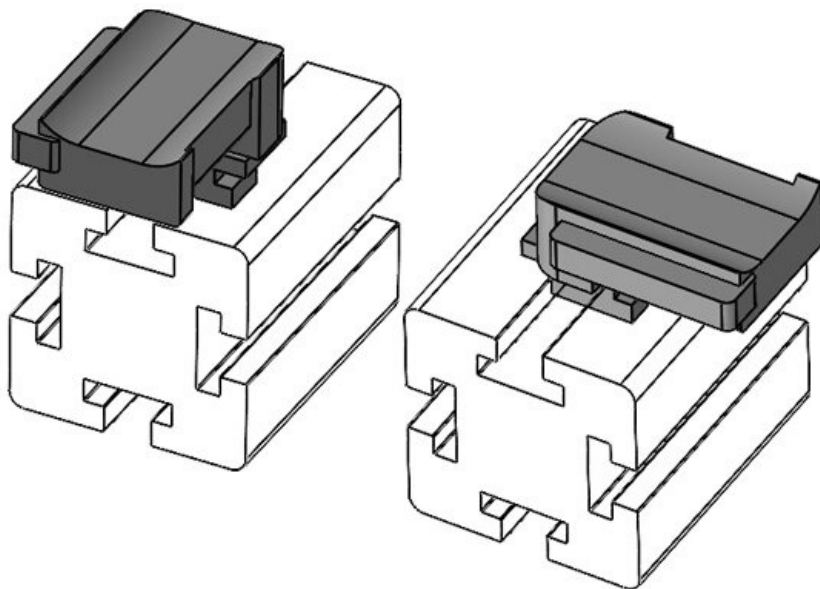

KBH-R 24 Bosch Rexroth G10

订货号	61058	安装高度	18 mm
EAN	4251269331		
	572		
包装单位	10		
适用于 KLKB |	KLKB 200 x		
KLB:	13, KLB 10,		
	KLB 15, KLB		
	20		
长度	38 mm		
宽度	24,5 mm		
高度	26 mm