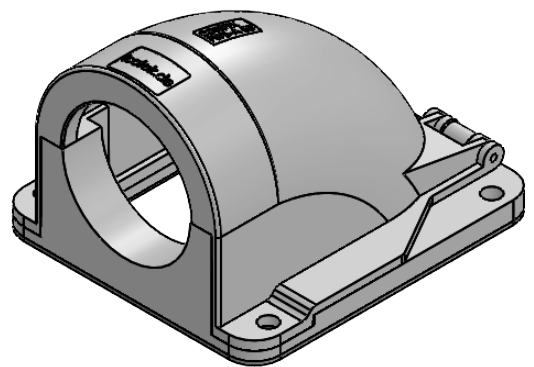

es sind nur Inbusschrauben zu verwenden

only use allen screws

| | | | | | | | |
|---|--|-------------------------------------|--|-------------------------------|-------|------------------------------|------------|
|  | Bischof-von-Lipp-Straße 1 73569 Eschach Germany Tel: +49 (0)7175 92380-0 www.icotek.com | | Ind: | Änderungen | Datum | Name | |
| | Zeichnungsvermerke Maßstab / scale: - Material / material: - | | Benennung DOKU_CONFIX FWS-A 50 | | | | |
| Ident-Nr.: 0000001106 | | Zeichnungsnummer Rohabmessung: . | | Artikelnummer 31396 | | Datum Erstellt 02.11.2023 | Name ar |
| | | Format A4 | | Blatt / von 1 / 1 | | | |
| Weitergabe sowie Vervielfältigung dieses Dokuments, Verwertung und Mitteilung seines Inhalts sind verboten, soweit nicht ausdrücklich gestattet. Zuwiderhandlungen verpflichten zu Schadenersatz. Alle Rechte für den Fall der Patent-, Gebrauchsmuster-, oder Geschmacksmustereintragung vorbehalten. | | | | | | | |